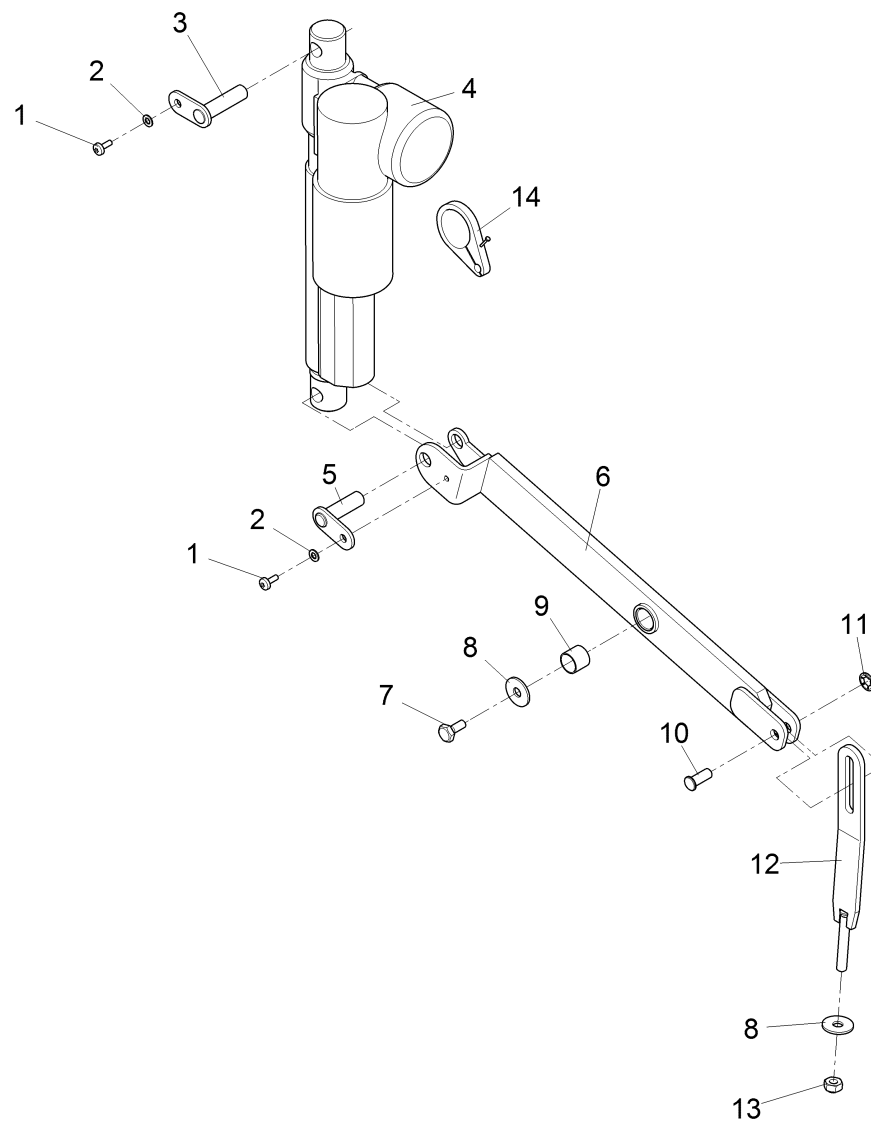

Aushebung kpl. / Lifting cpl. / Rélevage

Aushebung kpl. / Lifting cpl. / Rélevage

Pos.	Best. Nr. PN Ref.No.	Stc k. Qty. Qté.	Bezeichnung	Einh eit	Description	Unit Designation	Abmessungen Unité Measurement Mesurage	DIN / ISO	Bemerkungen Remarks Remarques
1	✓ 00959220	2	Schraube	ST	Screw	PC Vis	PCE C M5x12-St A2G TORX	DIN 7500	
2	✓ 00053720	2	Scheibe	ST	Washer	PC Washer	PCE A5,3-140HV-St A2G	DIN 125	
3	✓ 00102400	1	Bolzen	ST	Bolt	PC Boulon	PCE		
4	✓ 00650110	1	Hubspindeltrieb	ST	Lifting spindle	PC Unité de réglable	PCE		
5	✓ 00102420	1	Bolzen	ST	Bolt	PC Boulon	PCE		
6	✓ 00981030	1	Hebel	ST	Lever	PC Levier	PCE		
7	✓ 00053080	1	6kt.Schraube	ST	Hexagon screw	PC Vis à 6 pans	PCE M8x16 8.8 A2G	DIN 933	
8	✓ 00042900	2	Scheibe	ST	Washer	PC Washer	PCE 8,4-140HV-St A3G	DIN 9021	
9	✓ 00523240	1	DU-Trockenbuchse	ST	DU-Drying socket	PC DU-Douille sèche	PCE 16x18x15		
10	✓ 00057980	1	Bolzen	ST	Bolt	PC Boulon	PCE		
11	✓ 00854420	1	Sicherungsscheibe	ST	Thrust washer	PC Rondelle à fusible	PCE 8 verz.		
12	✓ 01051830	1	Halter	ST	Support	PC Support	PCE		
13	✓ 00051510	1	6kt.Mutter	ST	Hex. Nut	PC Écrou à 6 pans	PCE M8-8 A2G	DIN 985	
14	✓ 00962620	1	Klemme	ST	Clamp	PC Collier	PCE