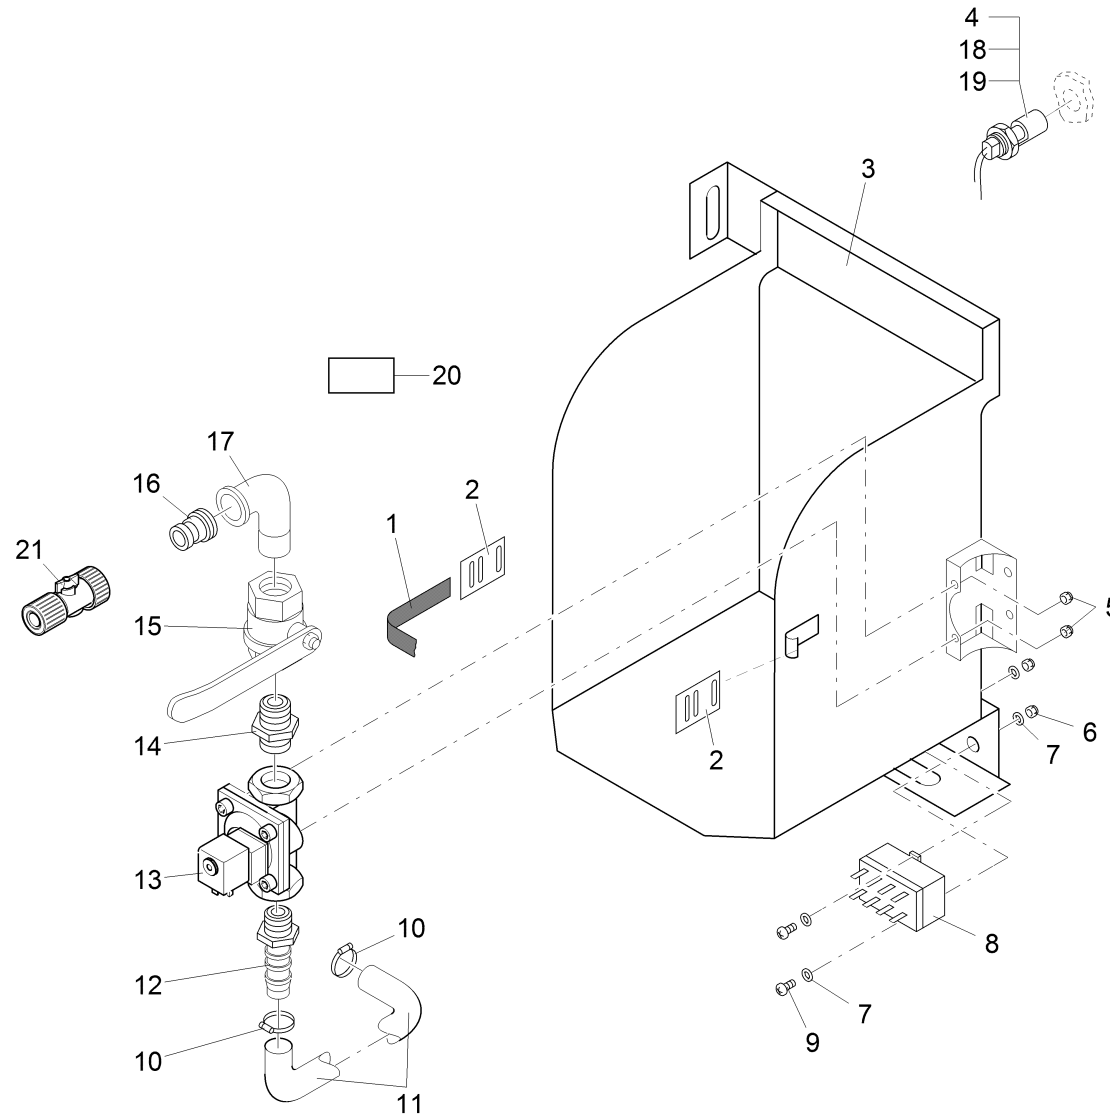

Automatische Befüllung / Automatic load / Remplir automatique

Automatische Befüllung / Automatic load / Remplir automatique

Pos.	Best. Nr. PN Ref.No.	Stc k. Qty. Qté.	Bezeichnung	Einh eit	Description	Unit Designation	Abmessungen Unité Measurement Mesurage	DIN / ISO	Bemerkungen Remarks Remarques
1	✓ 00059890	1	Spannband	ST	Tightening strap	PC Bande de tension	PCE		
2	✓ 00109580	2	Lasche	ST	Bracket	PC Eclisse	PCE		
3	✓ 03009380	1	Halter, vollst.	ST	Retainer	PC Support	PCE		
4	✓ 00959650	1	Schwimmerschalter	ST	Float switch	PC Interrupteur	PCE		
5	✓ 00051340	2	6kt.Mutter	ST	Hex. Nut	PC Écrou à 6 pans	PCE M5-6 A2G	DIN 985	
6	✓ 00022200	2	6kt.Mutter	ST	Hex. Nut	PC Écrou à 6 pans	PCE M3-6 A2G	DIN 985	
7	✓ 00553740	4	Scheibe	ST	Washer	PC Rondelle	PCE A3,2-140HV-St A2G	DIN 125	
8	✓ 00059550	1	Relais	ST	Relay	PC Relais	PCE 36VDC		
9	✓ 00535780	2	Linsenschraube	ST	Fillister-head screw	PC Vis de lentille	PCE M3x10-4.8-H A2G	DIN 7985	
10	✓ 00874590	2	Schlauchschelle	ST	Hose clamp	PC Agrafe de tuyau	PCE A-16-25x 9-W1-2	DIN 3017	
11	✓ 00671820	0, 500	Schlauch	M	Hose	M Hose	M Typ GE-WS7540-LW19		
12	✓ 01070650	1	Einschraubstutzen	ST	Screwed plug	PC Embout rectiligne	PCE		
13	✓ 00651240	1	Magnetventil	ST	Electrovalve	PC Electro vanne	PCE 36V DC		
14	✓ 00521120	1	Doppelnippel	ST	Double nibble	PC Raccord double	PCE "R3/4"X R3/4"		
15	✓ 00130600	1	Kugelhahn	ST	Ball tap	PC Robinet à boule	PCE "R3/4"		
16	✓ 00523740	1	Gerätstück	ST	Equipment piece	PC Morceau d'appareil	PCE "3/4"-AG"		
17	✓ 00130670	1	Winkel	ST	Angle	PC Angle	PCE "A4-3/4"	DIN 2950	
18	✓ 00083640	2	BU-Gehäuse 1-pol Positive Lock	ST	Female-housing 1-pole Positive Lock Socket-cont. Pos.	PC Logement de douille 1-pole Positive Lock Contact de douille	PCE A		
19	✓ 00559670	2	BU-Kont. Pos. Lock 6,3x0,8 (0.5-1.5)	ST	Lock 6,3x0,8 (0.5-1, 5)	PC Pos. Lock 6,3x0,8 (0, 5-1,5)	PCE		
20	✓ 03007630	0, 400	Dichtband	M	Sealing band	M Ruban isolant	M Elring N 12x0,1 Teflon weiss		
21	✓ 01178000	1	Regulierstop	ST	Adjusting stop	PC Stop d' ajustage	PCE		

Index: 97075220 7580-13

123