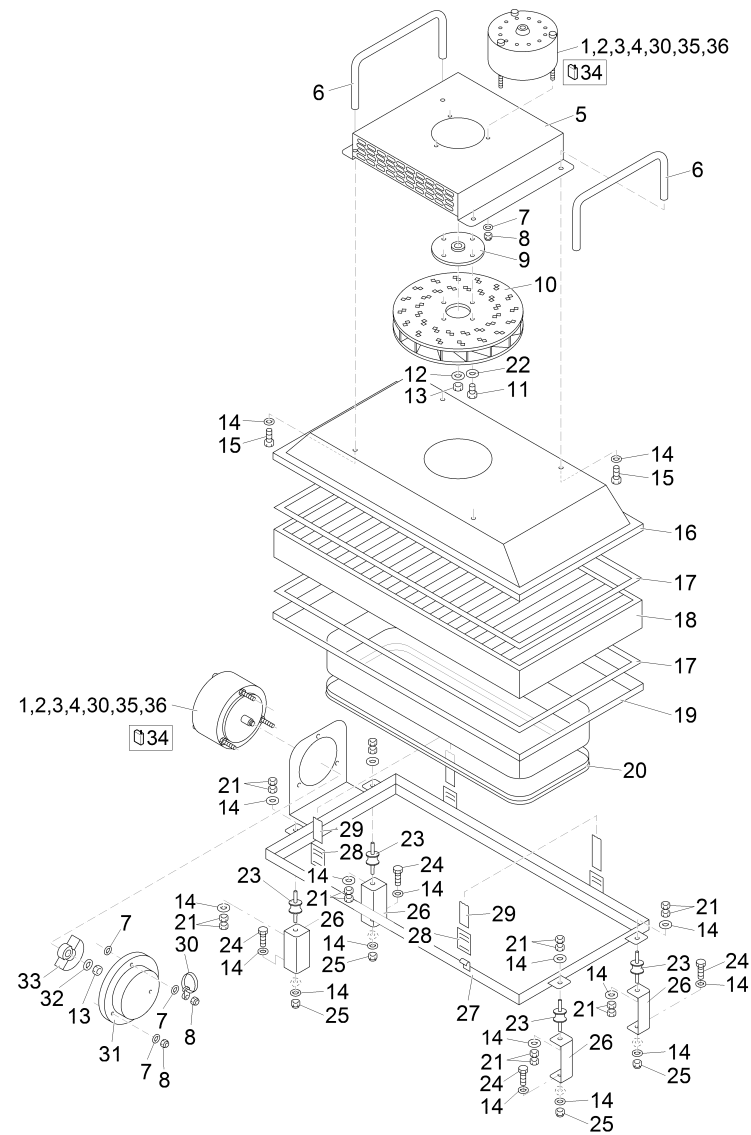

Filteranlage - Rüttelvorrichtung / Filter installation - Vibrator system / Installation de filtre - Dispositif vibreur

Filteranlage - Rüttelvorrichtung / Filter installation - Vibrator system / Installation de filtre - Dispositif vibreur

Pos.	Best. Nr. PN Ref.No.	Stk k. Qty. Qté.	Bezeichnung	Einh eit	Description	Unit Designation	Abmessungen Unité Measurement Mesurage	DIN / ISO	Bemerkungen Remarks Remarques
1	✓ 00512370	2	E-Motor	ST	E-motor	PC Moteur électrique	PCE E-Motor		
2	✓ 00746530	2	Ring	ST	Ring	PC Anneau	PCE		
3	✓ 00903190	4	Flachstecker	ST	Tab	PC Prise de courant	PCE 6,3/1,5-2,5		
4	✓ 00083650	4	ST-Gehäuse 1-pol FASTIN-ON 6,3	ST	Male-housing 1-pole FASTIN-ON 6,3	PC Boîte de connecteur 1-pole FASTIN-ON 6, 3	PCE B		
5	✓ 00981080	1	Haube	ST	Hood	PC Capot	PCE		
6	✓ 00102700	2	Griffbügel	ST	Grasp handle	PC Étrier	PCE		
7	✓ 00053720	9	Scheibe	ST	Washer	PC Washer	PCE A5,3-140HV-St A2G	DIN 125	
8	✓ 00051340	6	6kt.Mutter	ST	Hex. Nut	PC Écrou à 6 pans	PCE M5-6 A2G	DIN 985	
9	✓ 00927460	1	Flansch	ST	Flange	PC Bride	PCE		
10	✓ 00661680	1	Lüfterrad	ST	Fan wheel	PC Roue de ventilateur	PCE 200x34		
11	✓ 00025260	4	6kt.Schraube	ST	Hexagon screw	PC Vis à 6 pans	PCE M6x10-8.8 A2G	DIN 933	
12	✓ 00042900	1	Scheibe	ST	Washer	PC Washer	PCE 8,4-140HV-St A3G	DIN 9021	
13	✓ 00747350	2	6kt.Mutter	ST	Hex. Nut	PC Écrou à 6 pans	PCE M8x1,0-17H A2G	DIN 936	
14	✓ 00053730	20	Scheibe	ST	Washer	PC Washer	PCE A6,4-140HV-St A2G	DIN 125	
15	✓ 00053010	4	6kt.Schraube	ST	Hex.bolt	PC Vis à 6 pans	PCE M6x16-8.8 A2G	DIN 933	
16	✓ 00980980	1	Filterhaube	ST	Filter hood	PC Capot de filtre	PCE		
17	✓ 00748620	3, 400	Hawe Proflex	M	Gasket Tesamoll	M Joint/Tesamoll	M 12x4 Nr.702/A grau		
18	✓ 00251060	1	Plattenfilter	ST	Plate filter	PC Filtre de plaque	PCE		
19	✓ 00981000	1	Filterkasten	ST	Filter box	PC Caisse de filtre	PCE		
20	✓ 01052820	1, 360	Kantenschutz	M	Edge protection	M Protection d'affilage	M 1,0-4,0 schwarz		
21	✓ 00053330	16	6kt.Mutter	ST	Hex. Nut	PC Écrou à 6 pans	PCE M6-8 A2G	DIN 934	

Index: 97125686

11