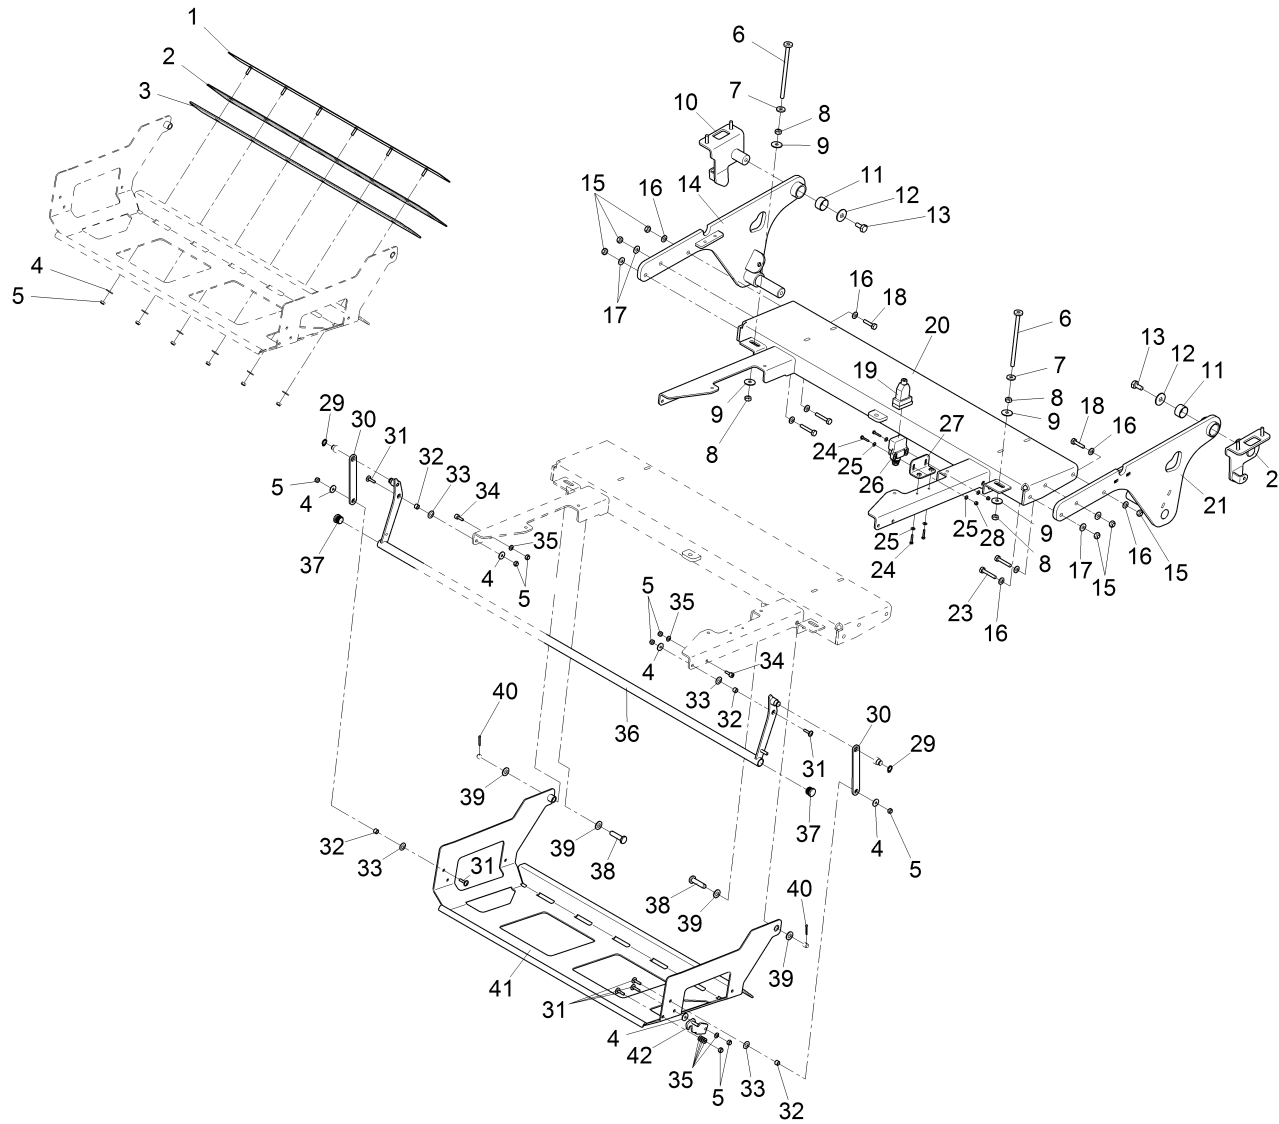

Rahmen kpl / Frame cpl. / Bastidor cpl.

Rahmen kpl / Frame cpl. / Bastidor cpl.

Pos.	Best. Nr. PN Ref.No.	Stc k. Qty. Qté.	Bezeichnung	Einh eit	Description	Unit Designation	Abmessungen Unité Measurement Mesurage	DIN / ISO	Bemerkungen Remarks Remarques
23	✓ 00133700	4	6kt.Schraube	ST	Hexagon screw	PC Vis à 6 pans	PCE M8x40-8.8 A2G	DIN 933	
24	✓ 00108490	4	6kt.Schraube	ST	Hex.bolt	PC Vis à 6 pans	PCE M4x20-8.8 A2G	DIN 933	
25	✓ 00053710	6	Scheibe	ST	Washer	PC Rondelle	PCE B4,3-140HV-St A2G	DIN 125	
26	✓ 00927610	1	Schalter	ST	Switch	PC Interrupteur	PCE		
27	---	1	Ersatzteil auf Anfrage		Spare part on request	Pièce de rechange sur demande			96144472 Winkel vollst
28	✓ 00133830	2	6kt.Mutter	ST	Hex. Nut	PC Écrou à 6 pans	PCE M4-6 A2G	DIN 985	
29	✓ 00072440	2	Sicherungsring	ST	Circlip	PC Circlip	PCE 12x1-phos.	DIN 471	
30	✓ 01276960	2	Zuglasche	ST	Shackle	PC Eclisse	PCE		
31	✓ 01092780	6	Linsenflanschschraube	ST	Lens flange screw	PC Vis à tête bombée	PCE 6kt.M6x20-10.9 A2G		
32	✓ 01006840	4	Buchse	ST	Bushing	PC Douille	PCE		
33	✓ 01065630	4	Scheibe	ST	Washer	PC Rondelle	PCE 10x18x1 PA6.6 sw		
34	✓ 00136910	2	Zylinderschraube	ST	Cylinder head screw	PC Vis de cylindre	PCE M6x16-8.8 A2G	DIN 912	
35	✓ 00053730	7	Scheibe	ST	Washer	PC Washer	PCE A6,4-140HV-St A2G	DIN 125	
36	---	1	Ersatzteil auf Anfrage		Spare part on request	Pièce de rechange sur demande			96140835 Hebel vollst
37	✓ 01073310	2	Verschluss-Stopfen	ST	Drain plug	PC Bouchon	PCE GPN320/GL20 SW		
38	✓ 00525830	2	Bolzen	ST	Bolt	PC Boulon	PCE B10h11x40-St A3G	DIN 1444	
39	✓ 00053760	4	Scheibe	ST	Washer	PC Washer	PCE A10,5-140HV-St A2G	DIN 125	
40	✓ 00553580	2	Splint	ST	Cotter pin	PC Goupille fendue	PCE 3,2x20-St A3G	ISO 1234	
41	---	1	Ersatzteil auf Anfrage		Spare part on request	Pièce de rechange sur demande			96140868 Aushebung vollst
42	---	1	Ersatzteil auf Anfrage		Spare part on request	Pièce de rechange sur demande			96144530 Verriegelungslasche vollst