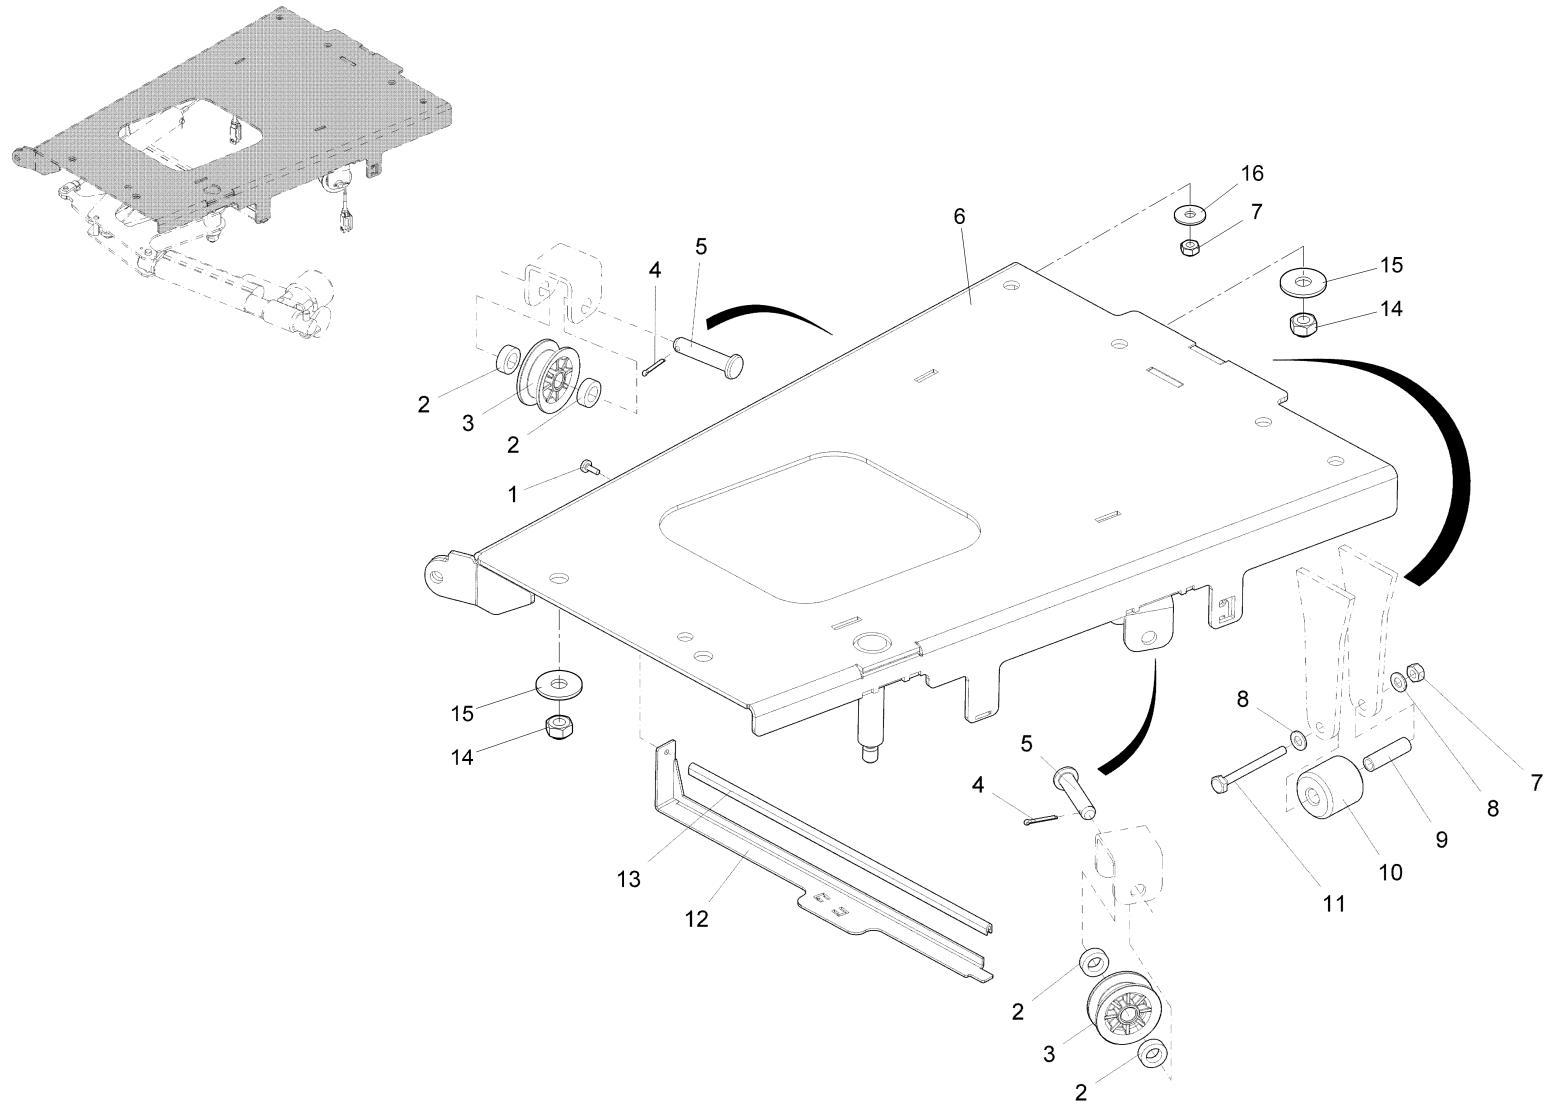

Bürstenaushebung Teil 1 / Brush lifting part 1 / Relevage des brosses 1ère partie

Bürstenaushebung Teil 1 / Brush lifting part 1 / Relevage des brosses 1ère partie

Pos.	Best. Nr. PN Ref.No.	Stc k. Qty. Qté.	Bezeichnung	Einh eit	Description	Unit Designation	Abmessungen Unité Measurement Mesurage	DIN / ISO	Bemerkungen Remarks Remarques
1	✓ 00959220	1	Schraube	ST	Screw	PC Vis	PCE C M5x12-St A2G TORX	DIN 7500	
2	---	4	Ersatzteil auf Anfrage		Spare part on request		Pièce de rechange sur demande		90604620 Rohr
3	✓ 00972140	2	Rolle	ST	Roller	PC Bobine	PCE		
4	✓ 00553580	2	Splint	ST	Cotter pin	PC Goupille fendue	PCE 3,2x20-St A3G	ISO 1234	
5	✓ 00151630	2	Bolzen	ST	Bolt	PC Boulon	PCE B12Xh11x55x49,5-St A3G	DIN 1444	
6	---	1	Ersatzteil auf Anfrage		Spare part on request		Pièce de rechange sur demande		96130950 Traverse
7	✓ 00051510	3	6kt.Mutter	ST	Hex. Nut	PC Écrou à 6 pans	PCE M8-8 A2G	DIN 985	
8	✓ 00053750	2	Scheibe	ST	Washer	PC Washer	PCE A8,4-140HV-St A2G	DIN 125	
9	✓ 00974250	1	Distanzstück	ST	Spacer piece	PC Pièce de distance	PCE		
10	✓ 00974260	1	Rolle	ST	Roller	PC Bobine	PCE		
11	✓ 00557600	1	6kt.Schraube	ST	Hex.bolt	PC Vis à 6 pans	PCE M8x70-8.8 A2G	DIN 933	
12	---	1	Ersatzteil auf Anfrage		Spare part on request		Pièce de rechange sur demande		90596891 Blech
13	✓ 00721090	0, 330	Kantenschutz	M	Edge protection	M Protection d'affilage	M 1,0-2,0 schwarz		
14	✓ 00051490	4	6kt.Mutter	ST	Hex. Nut	PC Écrou à 6 pans	PCE M12-6 A3G	DIN 985	
15	✓ 00132610	4	Scheibe	ST	Washer	PC Washer	PCE 13-140HV-St A3G	DIN 9021	
16	✓ 00042900	2	Scheibe	ST	Washer	PC Washer	PCE 8,4-140HV-St A3G	DIN 9021