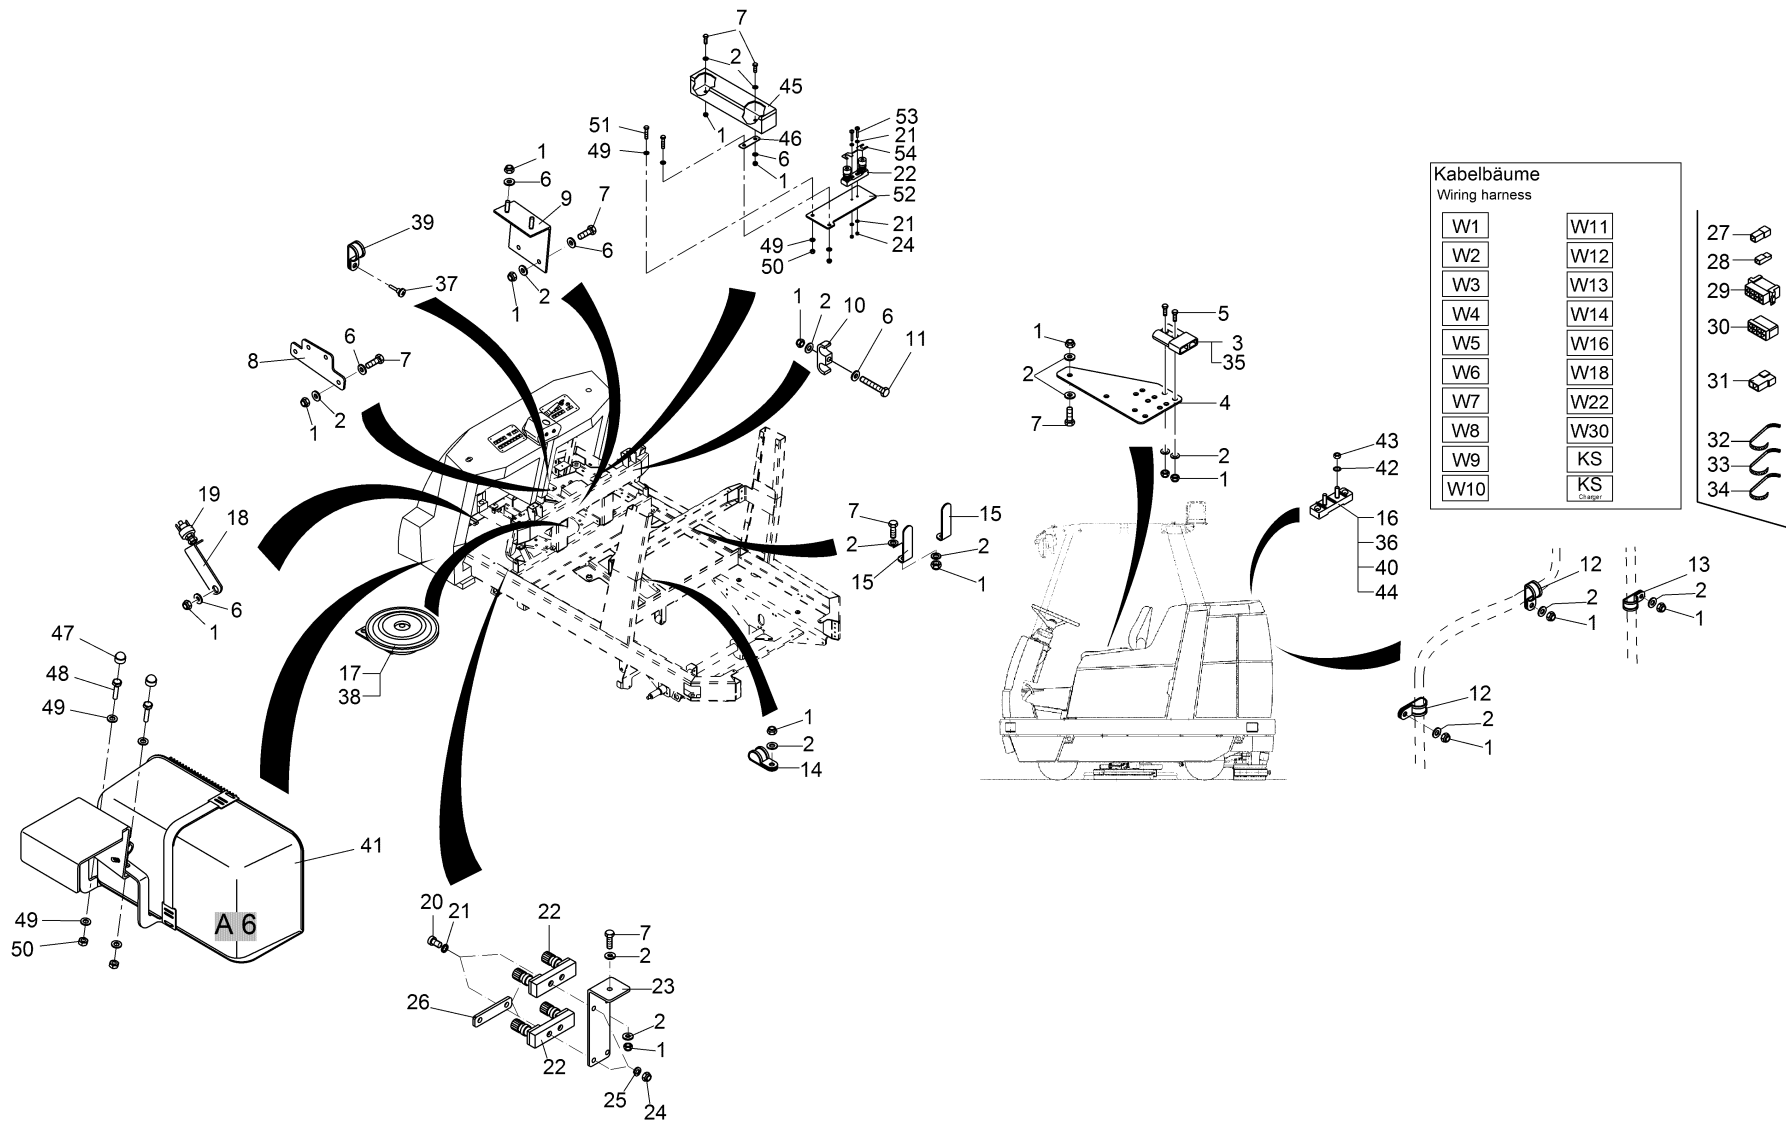

Elektrische Anlage (Teil 2) / Electrical equipment (Part 2) / Installation électrique (2ième partie)

Elektrische Anlage (Teil 2) / Electrical equipment (Part 2) / Installation électrique (2ième partie)

Pos.	Best. Nr. PN Ref.No.	Stc k. Qty. Qté.	Bezeichnung	Einh eit	Description	Unit Designation	Abmessungen Unité Measurement Mesurage	DIN / ISO	Bemerkungen Remarks Remarques
23	✓ 00730820	1	Winkel	ST	Angle	PC Angle	PCE 75603/01 (5x72=360)		
24	✓ 00133830	6	6kt.Mutter	ST	Hex. Nut	PC Écrou à 6 pans	PCE M4-6 A2G	DIN 985	
25	✓ 00053860	2	Federscheibe	ST	Spring washer	PC Rondelle de ressort	PCE B10 A3G	DIN 137	
26	✓ 00730830	2	Kupferlasche	ST	Strap	PC Verrou de cuivre	PCE		
27	✓ 00083650	1	ST-Gehäuse 1-pol FASTIN-ON 6,3	ST	Male-housing 1-pole FASTIN-ON 6,3	PC Boîte de connecteur 1-pole FASTIN-ON 6, 3	PCE B		
28	✓ 00083640	1	BU-Gehäuse 1-pol Positive Lock	ST	Female-housing 1-pole Positive Lock	PC Logement de douille 1-pole Positive Lock	PCE A		
29	✓ 00956310	1	Steckverbindung	ST	Jumper cable	PC Prise de jonction	PCE 8-pol.		
30	✓ 00956300	1	Steckverbindung	ST	Jumper cable	PC Prise de jonction	PCE 8-pol.		
31	✓ 00903180	1	ST-Gehäuse	ST	Male-housing	PC Boîte mâle	PCE 2-pol FASTIN-ON 6,3		
32	✓ 00967760	10	Kabelbinder	ST	Cable tie	PC Cravatte de câble	PCE 4,8x360		
33	✓ 00121010	16	Kabelbinder	ST	Cable tie	PC Cravatte de câble	PCE PLT1M-M 2x110		
34	✓ 00121150	70	Kabelbinder	ST	Cable tie	PC Cravatte de câble	PCE T25L 2, 8x240-PA66-natur		
35	✓ 00974080	2	Stift	ST	Pin	PC Goupille	PCE 160A-50		
36	✓ 00044550	4	Senkschraube	ST	Countersunk screw	PC Vis à tête fraisée	PCE M5x20-4.8-H A2G	DIN 965	
37	✓ 00961490	1	Ejot-PT-Schraube	ST	Screw	PC Vis	PCE KB 40x14 WN-1442 1.4301		
38	✓ 00121230	1	Entstörkondensator	ST	Interferense condenser	PC Condensateur	PCE		
39	✓ 00903290	1	Rohrschelle	ST	Tube clamp	PC Collier de tube	PCE RSGU1.5/9-W1		
40	✓ 00027160	4	Schutzkappe	ST	Lens cap	PC Capot de protection	PCE		
41	✓ 00831890	1	Umrüstsatz FAHRSTEUERUNG ZAPI	ST	Retool kit Driving control Zapi	PC Pièces mod Commande à impulsion Zapi	PCE	Seite/Page 172