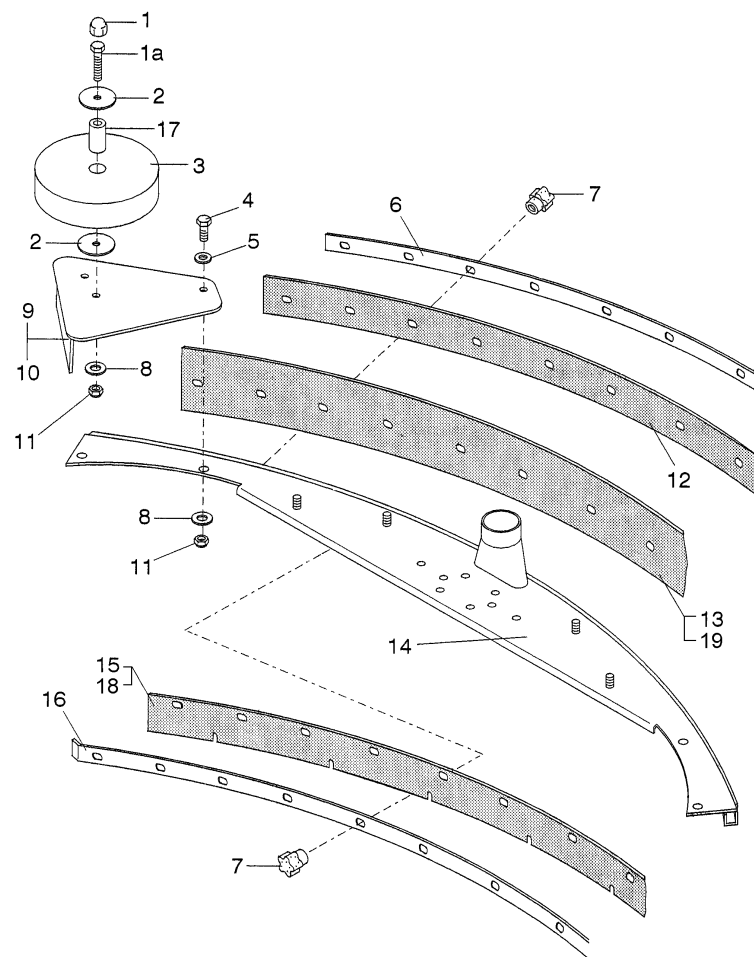

Index: 97042345

139

Saugfußaushebung / Lifting assy for suction / Relevage de suceur

Saugfußaushebung / Lifting assy for suction / Relevage de suceur

Pos.	Best. Nr. PN Ref.No.	Stk k. Qty. Qté.	Bezeichnung	Einh eit	Description	Unit Designation	Abmessungen Unité Measurement Mesurage	DIN / ISO	Bemerkungen Remarks Remarques
21	✓ 00959220	4	Schraube	ST	Screw	PC Vis	PCE C M5x12-St A2G TORX	DIN 7500	
22	✓ 00534540	2	Splint	ST	Cotter pin	PC Goupille fendue	PCE 1,6x10-St A2G	ISO 1234	
23	✓ 00053730	4	Scheibe	ST	Washer	PC Washer	PCE A6,4-140HV-St A2G	DIN 125	
24	✓ 00972150	2	Seilzug	ST	Pull of the rope	PC Câble	PCE		
25	✓ 00053330	2	6kt.Mutter	ST	Hex. Nut	PC Écrou à 6 pans	PCE M6-8 A2G	DIN 934	
26	✓ 00972120	1	Bolzen	ST	Bolt	PC Boulon	PCE		
27	✓ 00972090	1	Bolzen	ST	Bolt	PC Boulon	PCE		
28	✓ 00972100	1	Rohr	ST	Pipe	PC Tube	PCE		
29	✓ 00650200	1	Hubspindeltrieb	ST	Lifting spindle	PC Unité de réglable	PCE		
30	✓ 00910160	1	Halter	ST	Support	PC Support	PCE		
31	✓ 00522290	2	Zugfeder	ST	Tension spring	PC Ressort de traction	PCE		
32	✓ 00972110	1	Bolzen	ST	Bolt	PC Boulon	PCE		
33	✓ 00051490	1	6kt.Mutter	ST	Hex. Nut	PC Écrou à 6 pans	PCE M12-6 A3G	DIN 985	
34	✓ 00962620	1	Klemme	ST	Clamp	PC Collier	PCE		
35	✓ 00972130	2	Abstandsrohr	ST	Spreader tube	PC Tube de distance	PCE		
36	✓ 00105390	1	6kt.Schraube	ST	Hex.bolt	PC Vis à 6 pans	PCE M12x90-8.8 A3G	DIN 931	
37	✓ 00051510	4	6kt.Mutter	ST	Hex. Nut	PC Écrou à 6 pans	PCE M8-8 A2G	DIN 985	
38	✓ 00042900	8	Scheibe	ST	Washer	PC Washer	PCE 8,4-140HV-St A3G	DIN 9021	
39	✓ 00053100	4	6kt.Schraube	ST	Hexagon screw	PC Vis à 6 pans	PCE M8x25-8.8 A2G	DIN 933	
40	✓ 00555520	1	Scheibe	ST	Washer	PC Rondelle	PCE 5,3-140HV-St A3G	DIN 9021	