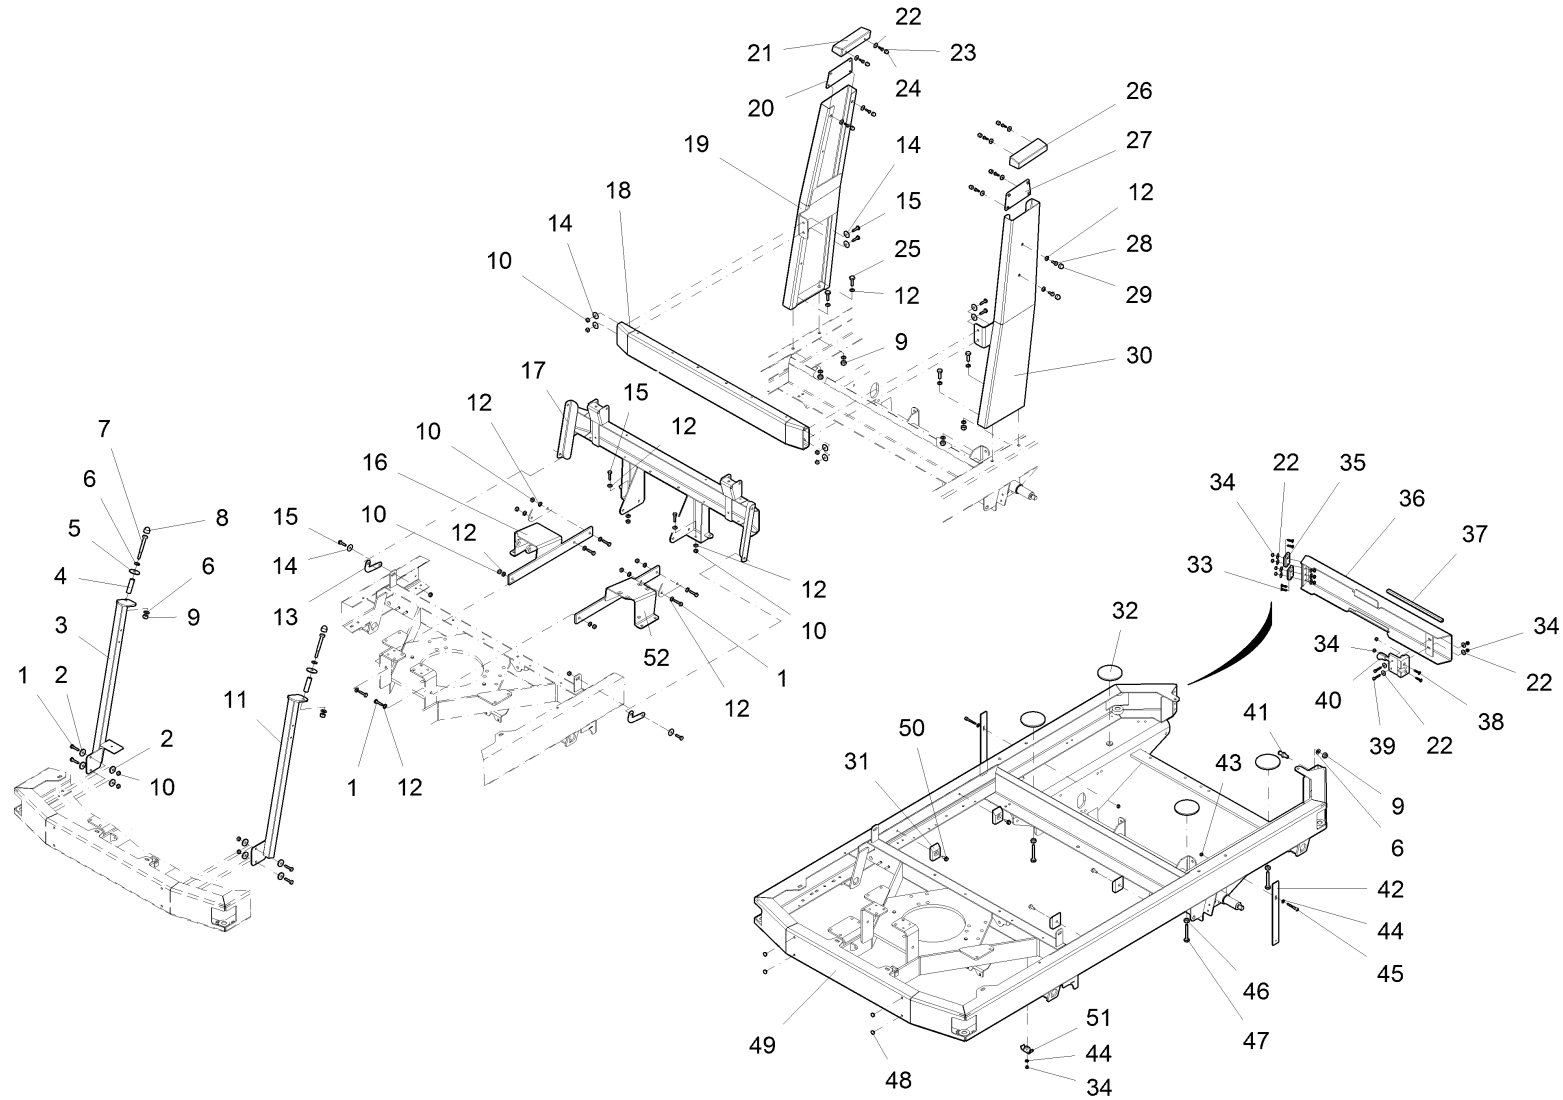

Fahrgestell / Frame / Cadre

Pos.	Best. Nr. PN Ref.No.	Stc k. Qty. Qté.	Bezeichnung	Einh eit	Description	Unit Designation	Abmessungen Unité Measurement Mesurage	DIN / ISO	Bemerkungen Remarks Remarques
24	✓ 00525910	8	Schutzkappe	ST	Lens cap	PC Capot de protection	PCE 1000/1069 SW		
25	✓ 00053160	4	6kt.Schraube	ST	Hexagon screw	PC Vis à 6 pans	PCE M10x30-8.8 A3G	DIN 933	
26	✓ 00974270	1	Haube links	ST	Hood L.H.	PC Capot à gauche	PCE		
27	✓ 01073240	1	Platte links, kpl.	ST	Plate L.H., cpl.	PC Plaque à gauche, cpl.	PCE		
28	✓ 00053080	2	6kt.Schraube	ST	Hexagon screw	PC Vis à 6 pans	PCE M8x16 8.8 A2G	DIN 933	
29	✓ 00131610	2	Schutzkappe	ST	Lens cap	PC Capot de protection	PCE 1000/893 SW		
30	✓ 03009300	1	Pfosten links, vollst.	ST	Spar frame L.H.	PC Montant à gauche	PCE		
31	✓ 00974300	4	Distanzstück	ST	Spacer piece	PC Pièce de distance	PCE		
32	✓ 00974220	4	Scheibe	ST	Washer	PC Rondelle	PCE		
33	✓ 00021310	8	Senkschraube	ST	Countersunk screw	PC Vis à tête fraisée	PCE M6x20-4.8-H A2G	DIN 965	
34	✓ 00051520	19	6kt.Mutter	ST	Hex. Nut	PC Écrou à 6 pans	PCE M6-6 A2G	DIN 985	
35	✓ 00522530	2	Scharnier	ST	Hinge	PC Hinge	PCE		
36	✓ 00035110	1	Querträger hinten, vollst.	ST	Cross beam rear	PC Traverse arrière	PCE		
37	✓ 00161240	0, 280	Kantenschutz	M	Edge protection	M Edge protection	M 10,5x17 schwarz		
38	✓ 01276610	1	Kabinenschloss rechts	ST	Cab lock R.H.	PC Serrure de cabine à droite	PCE		
39	✓ 00551160	2	Senkschraube	ST	Countersunk screw	PC Vis à tête fraisée	PCE M6x25-4.8-H A2G	DIN 965	
40	✓ 00053040	2	6kt.Schraube	ST	Hex.bolt	PC Vis à 6 pans	PCE M6x30-8.8 A2G	DIN 933	
41	✓ 00877070	1	Bolzen	ST	Bolt	PC Boulon	PCE		
42	✓ 01070570	2	Gummilasche	ST	Rubber gasket	PC Verrou de caoutchouc	PCE		
43	✓ 00053330	2	6kt.Mutter	ST	Hex. Nut	PC Écrou à 6 pans	PCE M6-8 A2G	DIN 934	
44	✓ 00053730	3	Scheibe	ST	Washer	PC Washer	PCE A6,4-140HV-St A2G	DIN 125	

Index: 97118129

59