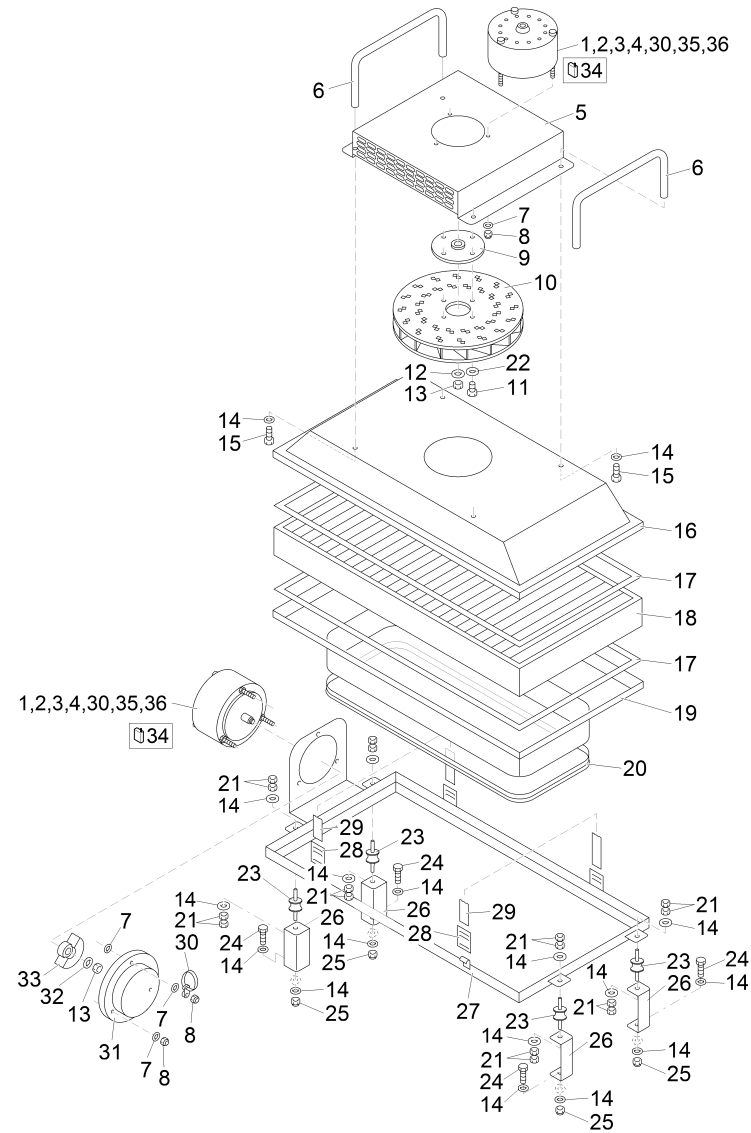

Filteranlage - Rüttelvorrichtung / Filter installation - Vibrator system / Installation de filtre - Dispositif vibreur

Filteranlage - Rüttelvorrichtung / Filter installation - Vibrator system / Installation de filtre - Dispositif vibreur

Pos.	Best. Nr. PN Ref.No.	Stk k. Qty. Qté.	Bezeichnung	Einh eit	Description	Unit Designation	Abmessungen Unité Measurement Mesurage	DIN / ISO	Bemerkungen Remarks Remarques
22	✓ 00135120	4	Scheibe	ST	Washer	PC Washer	PCE 6,4-140HV-St A3G	DIN 9021	
23	✓ 00874470	4	Puffer	ST	Buffer	PC Amortisseur	PCE AK		
24	✓ 00053020	4	6kt.Schraube	ST	Hexagon screw	PC Vis à 6 pans	PCE M6x20-8.8 A2G	DIN 933	
25	✓ 00051520	4	6kt.Mutter	ST	Hex. Nut	PC Écrou à 6 pans	PCE M6-6 A2G	DIN 985	
26	---	4	Ersatzteil auf Anfrage		Spare part on request	Pièce de rechange sur demande			90634940 Winkel
27	✓ 00980960	1	Halter	ST	Support	PC Support	PCE		
28	✓ 00109580	2	Lasche	ST	Bracket	PC Eclisse	PCE		
29	✓ 00059890	2	Spannband	ST	Tightening strap	PC Bande de tension	PCE		
30	✓ 00903180	2	ST-Gehäuse	ST	Male-housing	PC Boîte mâle	PCE 2-pol FASTIN-ON 6,3		
31	✓ 00704290	1	Deckel	ST	Cover	PC Couvercle	PCE		
32	✓ 00053750	1	Scheibe	ST	Washer	PC Washer	PCE A8,4-140HV-St A2G	DIN 125	
33	✓ 00704270	1	Rüttelgewicht	ST	Vibration trade	PC Poids d'agitation	PCE		
34	✓ 00928630	2	Kohlebürste	ST	Carbon brush	PC Balai de charbon	PCE		
35	✓ 01074880	2	Kabelbinder	ST	Cable tie	PC	PCE TY1435M		
36	✓ 00903500	1	Hochlast-Drahtwiderstand	ST	High load wirewound resistor	PC Résistance de fil	PCE