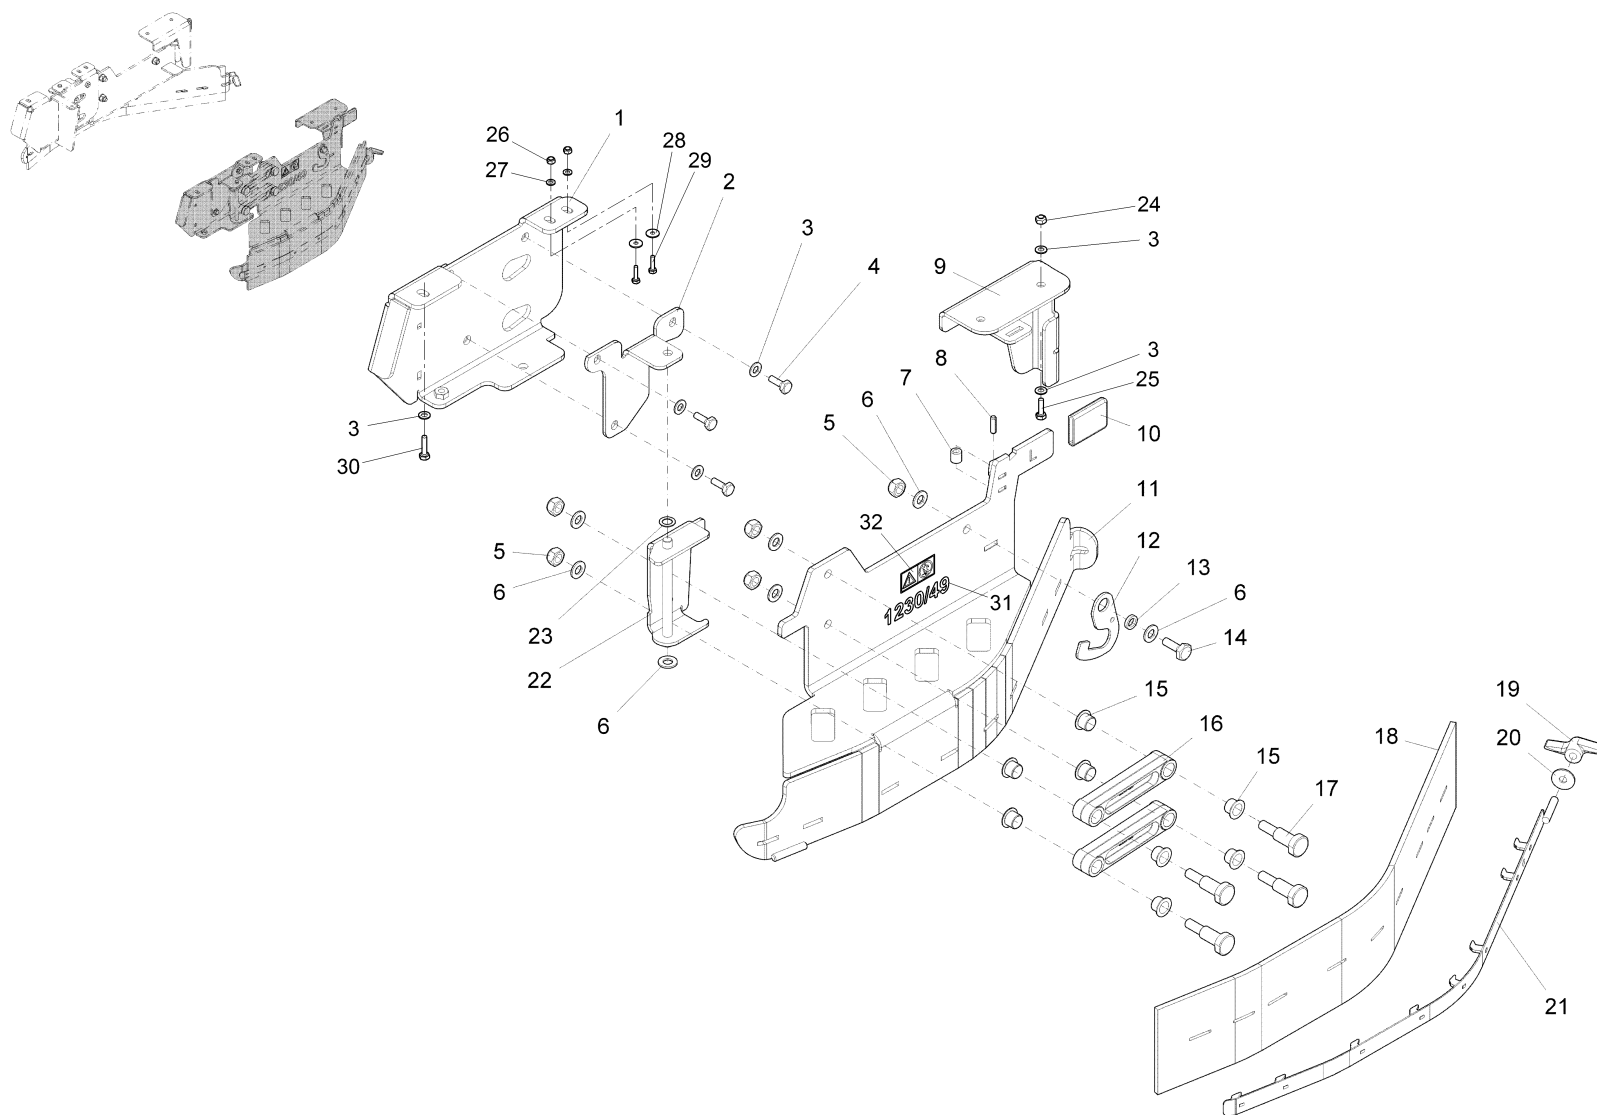

Abstreifer Teil 2 / Wiper part 2 / Racloir 2ème partie

Abstreifer Teil 2 / Wiper part 2 / Racloir 2ème partie

Pos.	Best. Nr. PN Ref.No.	Stc k. Qty. Qté.	Bezeichnung	Einh eit	Description	Unit Designation	Abmessungen Unité Measurement Mesurage	DIN / ISO	Bemerkungen Remarks Remarques
1	✓ 01271250	1	Aufnahme links, vollst.	ST	Retainer L.H.	PC Support à gauche	PCE		
2	✓ 01271230	1	Winkel links	ST	Angle L.H.	PC Angle à gauche	PCE		
3	✓ 00053750	7	Scheibe	ST	Washer	PC Washer	PCE A8,4-140HV-St A2G	DIN 125	
4	✓ 00053090	3	6kt.Schraube	ST	Hexagon screw	PC Vis à 6 pans	PCE M8x20-8.8 A2G	DIN 933	
5	✓ 00051500	1	6kt.Mutter	ST	Hex. Nut	PC Écrou à 6 pans	PCE M10-6 A2G	DIN 985	
6	✓ 00053760	2	Scheibe	ST	Washer	PC Washer	PCE A10,5-140HV-St A2G	DIN 125	
7	✓ 00905570	1	Buchse	ST	Bushing	PC Douille	PCE		
8	✓ 00046440	1	Spannstift	ST	Dowel pin	PC Goupille à tension	PCE 6x20	DIN 1481	
9	✓ 01271130	1	Halter links	ST	Retainer L.H.	PC Support à gauche	PCE		
10	✓ 01074240	1	Tauchkappe	ST	Cap	PC Capouchon	PCE		
11	✓ 01273730	1	Seitenabstreifer links, vollst.	ST	Squeegee L.H.	PC Déburreur latéral à gauche	PCE		
12	✓ 01271200	1	Verriegelungshaken	ST	Locking hook	PC Crochet	PCE		
13	✓ 01074210	1	Distanzbuchse	ST	Bushing	PC Douille de distance	PCE		
14	✓ 00053310	1	6kt.Schraube	ST	Hexagon screw	PC Vis à 6 pans	PCE M10x25 8.8 A3G	DIN 933	
15	✓ 01073860	8	Gleitlagerbuchse	ST	slide bearing bush	PC Douille d' palier à glissement	PCE JFM-1416-12S		
16	✓ 01073870	2	Hebel	ST	lever	PC Levier	PCE		
17	✓ 01073910	4	Pass-Schraube	ST	fitting screw	PC Vis d'ajustage	PCE		
18	✓ 01073890	1	Abstreifgummi TB	ST	squeegee strip	PC Bord d' étanchéité	PCE		
19	✓ 00042900	1	Scheibe	ST	Washer	PC Washer	PCE 8,4-140HV-St A3G	DIN 9021	
20	✓ 00101470	1	Flügelmutter	ST	Wing nut	PC Écrou à ailettes	PCE M8 GEW: X12CRMOS17		
21	✓ 01273790	1	Spannband TB, vollst.	ST	Tension band	PC Bande à tention	PCE		

Index: 97115513-2

93