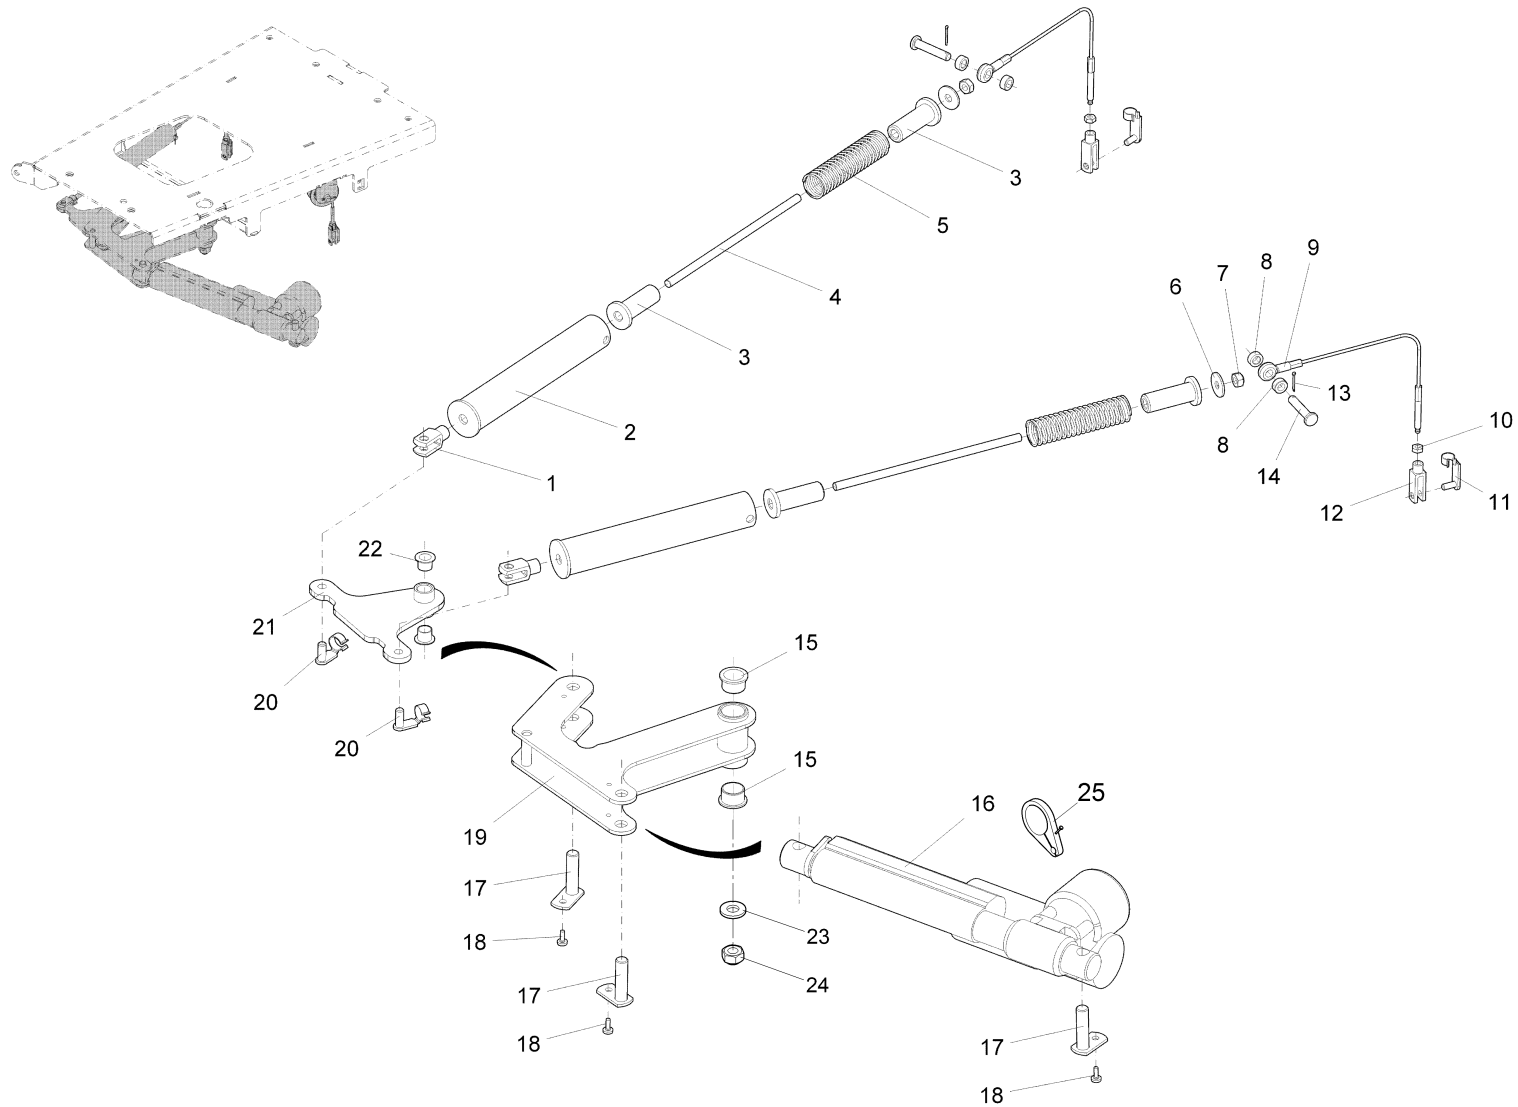

Bürstenaushebung Teil 2 / Brush lifting part 2 / Relevage des brosses 2ème partie

Pos.	Best. Nr. PN Ref.No.	Stc k. Qty. Qté.	Bezeichnung	Einh eit	Description	Unit Designation	Abmessungen Unité Measurement Mesurage	DIN / ISO	Bemerkungen Remarks Remarques
1	✓ 00151440	2	Gabelkopf	ST	Fork yoke	PC Joug de fourch	PCE G8x16-A3G	DIN 71752	
2	---	2	Ersatzteil auf Anfrage		Spare part on request	Pièce de rechange sur demande			96130968 Rohr
3	✓ 00975470	4	Buchse	ST	Bushing	PC Douille	PCE		
4	---	2	Ersatzteil auf Anfrage		Spare part on request	Pièce de rechange sur demande			90588822 Gewindestange
5	✓ 01178640	4	Zyl.Druckfeder	ST	Cyl. compression spring	PC Ressort à pression	PCE		
6	✓ 00042900	2	Scheibe	ST	Washer	PC Washer	PCE 8,4-140HV-St A3G	DIN 9021	
7	✓ 00051510	2	6kt.Mutter	ST	Hex. Nut	PC Écrou à 6 pans	PCE M8-8 A2G	DIN 985	
8	✓ 01135590	4	Gleitlagerbuchse	ST	Slide bearing bush	PC Douille à glissement	PCE MSM-0814-06		
9	✓ 01273640	2	Zugseil	ST	Pull rope	PC Câble de traction	PCE		
10	✓ 00053330	1	6kt.Mutter	ST	Hex. Nut	PC Écrou à 6 pans	PCE M6-8 A2G	DIN 934	
11	✓ 00851590	2	ES-Bolzen	ST	Bolt	PC Boulon	PCE 6x24 ESN 01 A2G		
12	✓ 00851570	2	Gabelkopf	ST	Fork yoke	PC Joug de fourch	PCE G6x24 A2G	DIN 71752	
13	✓ 00054860	2	Splint	ST	Cotter pin	PC Goupille fendue	PCE 2x16-St A2G	ISO 1234	
14	✓ 00706080	2	Bolzen	ST	Bolt	PC Boulon	PCE B8h11x40-St A2G	DIN 1444	
15	✓ 01273610	2	Gleitlagerbuchse	ST	Slide bearing bush	PC Douille de palier lisse	PCE GFM-202328-15		
16	✓ 00650110	1	Hubspindeltrieb	ST	Lifting spindle	PC Unité de réglable	PCE		
17	✓ 00975230	3	Bolzen	ST	Bolt	PC Boulon	PCE		
18	✓ 00959220	3	Schraube	ST	Screw	PC Vis	PCE C M5x12-St A2G TORX	DIN 7500	
19	✓ 01273800	1	Lasche, vollst.	ST	Mounting link	PC Bride	PCE		
20	✓ 00151400	2	ES-Bolzen	ST	Bolt	PC Boulon	PCE 8x16 ESN 01 A2G		
21	✓ 01273760	1	Blech, vollst.	ST	Sheet metal	PC Tôle	PCE		

Bürstenaushebung Teil 2 / Brush lifting part 2 / Relevage des brosses 2ème partie