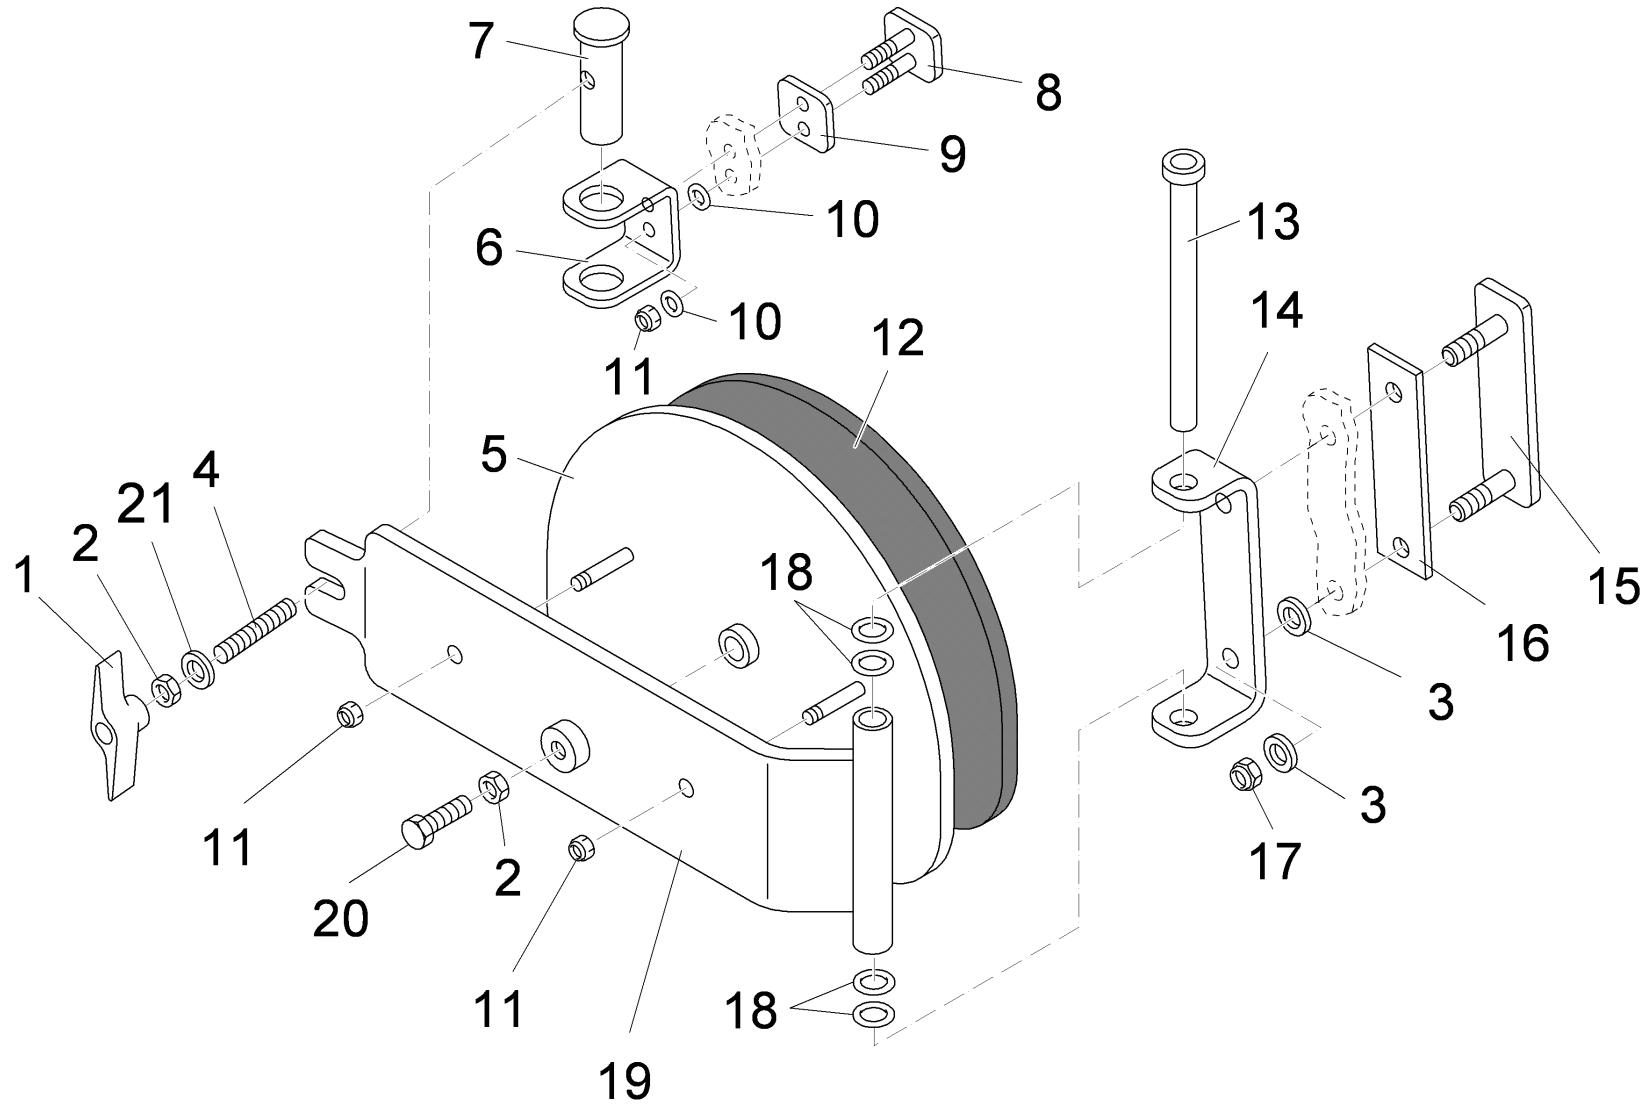

Klappe (Behälter) / Flap (Hopper) / Clapet (réservoir)

Klappe (Behälter) / Flap (Hopper) / Clapet (réservoir)

Pos.	Best. Nr. PN Ref.No.	Stc k. Qty. Qté.	Bezeichnung	Einh eit	Description	Unit Designation	Abmessungen Unité Measurement Mesurage	DIN / ISO	Bemerkungen Remarks Remarques
1	✓ 00101470	1	Flügelmutter	ST	Wing nut	PC Écrou à ailettes	PCE M8 GEW: X12CRMOS17		
2	✓ 00053350	2	6kt.Mutter	ST	Hex. Nut	PC Écrou à 6 pans	PCE M8-8 A2G	DIN 934	
3	✓ 00053750	4	Scheibe	ST	Washer	PC Washer	PCE A8,4-140HV-St A2G	DIN 125	
4	✓ 00902600	1	Gewindebolzen	ST	Threaded bolt	PC Boulon de fileté	PCE 1-M8x60-B-5.6 A2G	DIN 976	
5	✓ 00980820	1	Klappe	ST	Flap	PC Clapet	PCE		
6	✓ 00976090	1	Winkel	ST	Angle	PC Angle	PCE 75184/01-(5x75=375)		
7	✓ 00976100	1	Bolzen	ST	Bolt	PC Boulon	PCE		
8	✓ 00975560	1	Bolzen, vollst.	ST	Bolt	PC Boulon	PCE		
9	✓ 00976070	1	Dichtung	ST	Seal	PC Joint	PCE		
10	✓ 00053730	4	Scheibe	ST	Washer	PC Washer	PCE A6,4-140HV-St A2G	DIN 125	
11	✓ 00051520	4	6kt.Mutter	ST	Hex. Nut	PC Écrou à 6 pans	PCE M6-6 A2G	DIN 985	
12	✓ 00975600	1	Dichtung	ST	Seal	PC Joint	PCE		
13	✓ 00975590	1	Bolzen	ST	Bolt	PC Boulon	PCE		
14	✓ 00976110	1	Winkel	ST	Angle	PC Angle	PCE 75304/01-(4x40=160)		
15	✓ 00975570	1	Platte	ST	Plate	PC Plaque	PCE		
16	✓ 00976080	1	Dichtung	ST	Seal	PC Joint	PCE		
17	✓ 00051510	2	6kt.Mutter	ST	Hex. Nut	PC Écrou à 6 pans	PCE M8-8 A2G	DIN 985	
18	✓ 00557340	4	Pass-Scheibe	ST	Adjusting washer	PC Glace de passeport	PCE 10x16x0,5	DIN 988	
19	✓ 00975580	1	Bügel	ST	Handle	PC Étrier	PCE		
20	✓ 00133700	1	6kt.Schraube	ST	Hexagon screw	PC Vis à 6 pans	PCE M8x40-8.8 A2G	DIN 933	
21	✓ 00042900	1	Scheibe	ST	Washer	PC Washer	PCE 8,4-140HV-St A3G	DIN 9021	

Index: 97042535

121