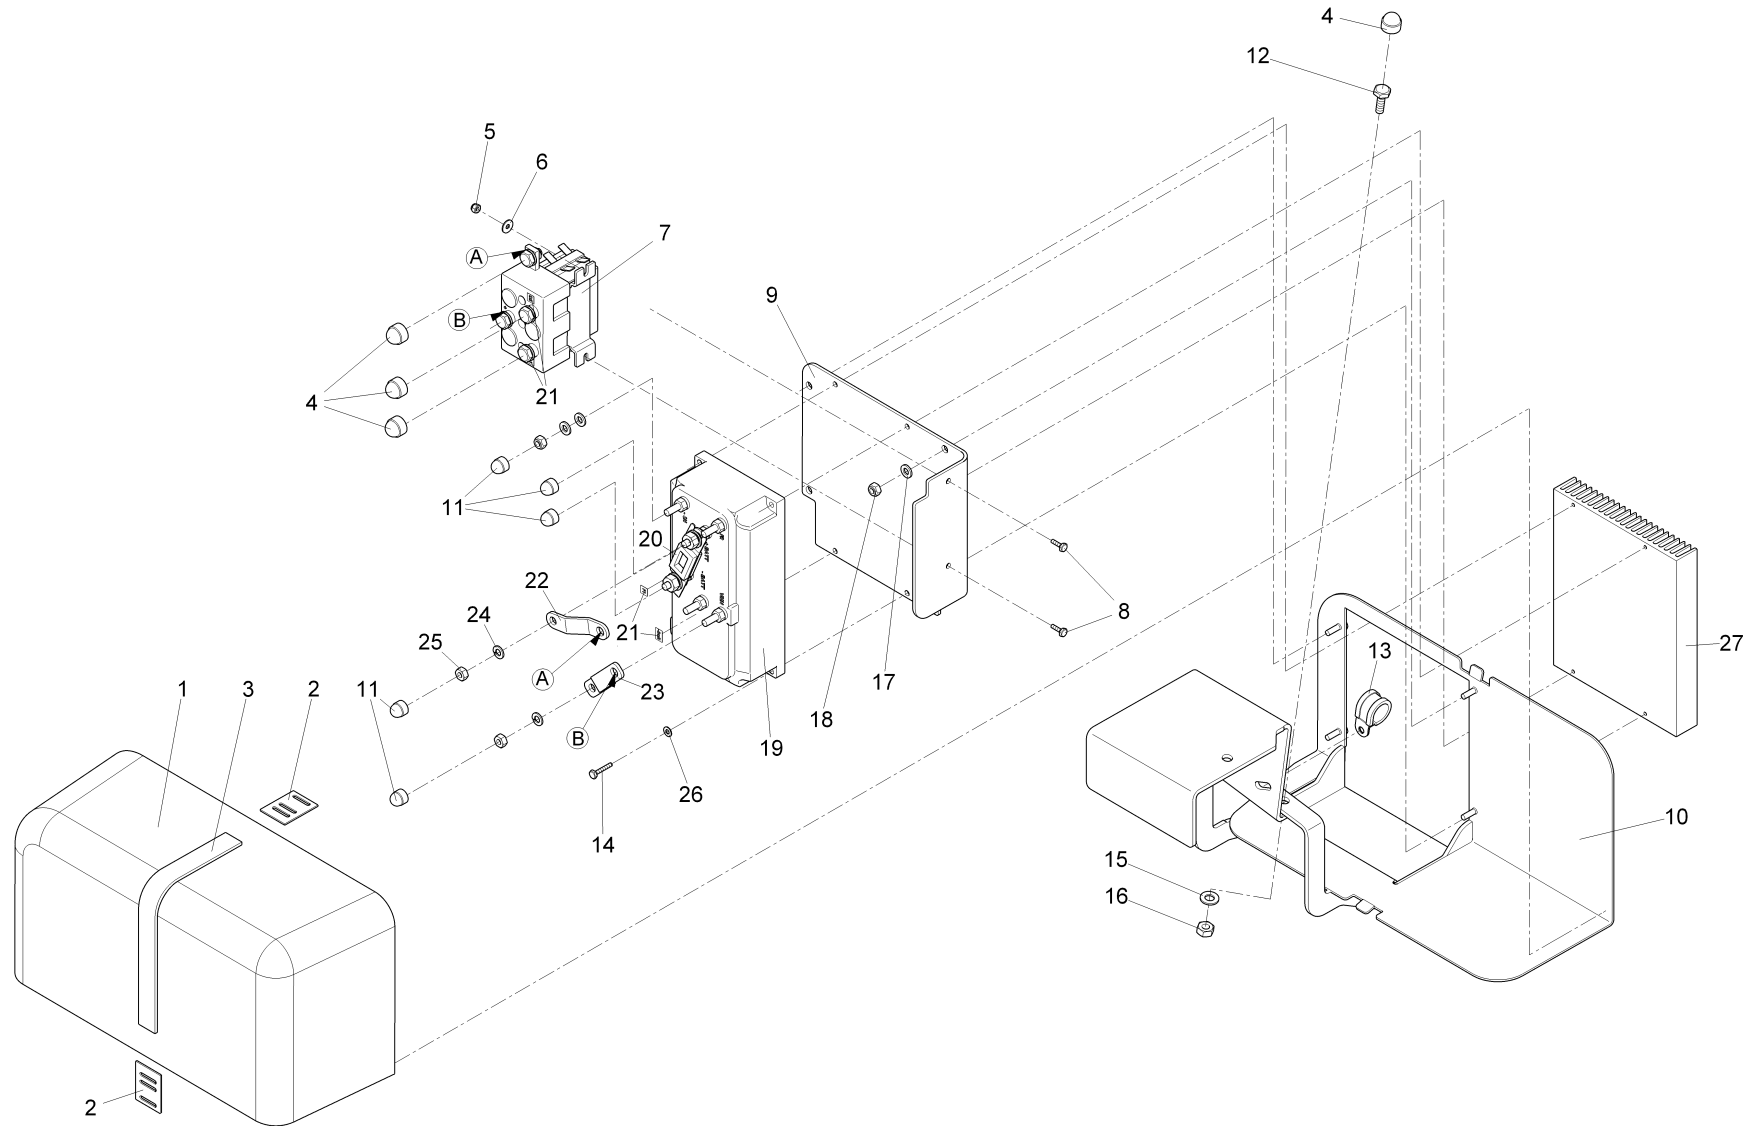

Umrüstsatz FAHRSTEUERUNG ZAPI / Retool kit Driving control Zapi / Pièces mod Commande à impulsion Zapi

Umrüstsatz FAHRSTEUERUNG ZAPI / Retool kit Driving control Zapi / Pièces mod Commande à impulsion Zapi

Pos.	Best. Nr. PN Ref.No.	Stc k. Qty. Qté.	Bezeichnung	Einh eit	Description	Unit Designation	Abmessungen Unité Measurement Mesurage	DIN / ISO	Bemerkungen Remarks Remarques
1	✓ 01079800	1	Haube	ST	Hood	PC Bonnet	PCE		
2	✓ 00109580	2	Lasche	ST	Bracket	PC Eclisse	PCE		
3	✓ 01177110	1	Spannband	ST	Tension band	PC Bande d' tension	PCE		
4	✓ 00131610	5	Schutzkappe	ST	Lens cap	PC Capot de protection	PCE 1000/893 SW		
5	✓ 00133830	2	6kt.Mutter	ST	Hex. Nut	PC Écrou à 6 pans	PCE M4-6 A2G	DIN 985	
6	✓ 00557150	2	Scheibe	ST	Washer	PC Rondelle	PCE 4,3-140HV-St A3G	DIN 9021	
7	✓ 01079810	1	Richtungsschütz	ST	Reversion contactor	PC Contacteur d' reversion	PCE 36V DC88-6		
8	✓ 00023080	2	6kt.Schraube	ST	Hex.bolt	PC Vis à 6 pans	PCE M4x12-8.8 A2G	DIN 933	
9	✓ 01079820	1	Winkelblech	ST	Angle plate	PC Plaque d' angle	PCE 70506/01*		
10	✓ 01079830	1	Winkel, vollst.	ST	Angle	PC Angle	PCE		
11	✓ 00525910	5	Schutzkappe	ST	Lens cap	PC Capot de protection	PCE 1000/1069 SW		
12	✓ 00053100	2	6kt.Schraube	ST	Hexagon screw	PC Vis à 6 pans	PCE M8x25-8.8 A2G	DIN 933	
13	✓ 00130260	1	Rohrschelle	ST	Tube clamp	PC Collier de tube	PCE RSGU 1.18/15 A2G		
14	✓ 00108490	4	6kt.Schraube	ST	Hex.bolt	PC Vis à 6 pans	PCE M4x20-8.8 A2G	DIN 933	
15	✓ 00053750	2	Scheibe	ST	Washer	PC Washer	PCE A8,4-140HV-St A2G	DIN 125	
16	✓ 00051510	2	6kt.Mutter	ST	Hex. Nut	PC Écrou à 6 pans	PCE M8-8 A2G	DIN 985	
17	✓ 00053730	6	Scheibe	ST	Washer	PC Washer	PCE A6,4-140HV-St A2G	DIN 125	
18	✓ 00051520	5	6kt.Mutter	ST	Hex. Nut	PC Écrou à 6 pans	PCE M6-6 A2G	DIN 985	
19	✓ 01171320	1	Fahrsteuerung	ST	Driving control	PC Commande	PCE 36V 230A		
20	✓ 00853830	1	Sicherungseinsatz	ST	fuse link	PC	PCE B160	DIN 43560	
21	✓ 03003000	4	Trägerfolie	ST	Transparency	PC Feuille de responsable	PCE		
22	✓ 01079040	1	Stromschiene	ST	Current bar	PC Barre conductrice	PCE		

Index: 00831890

173