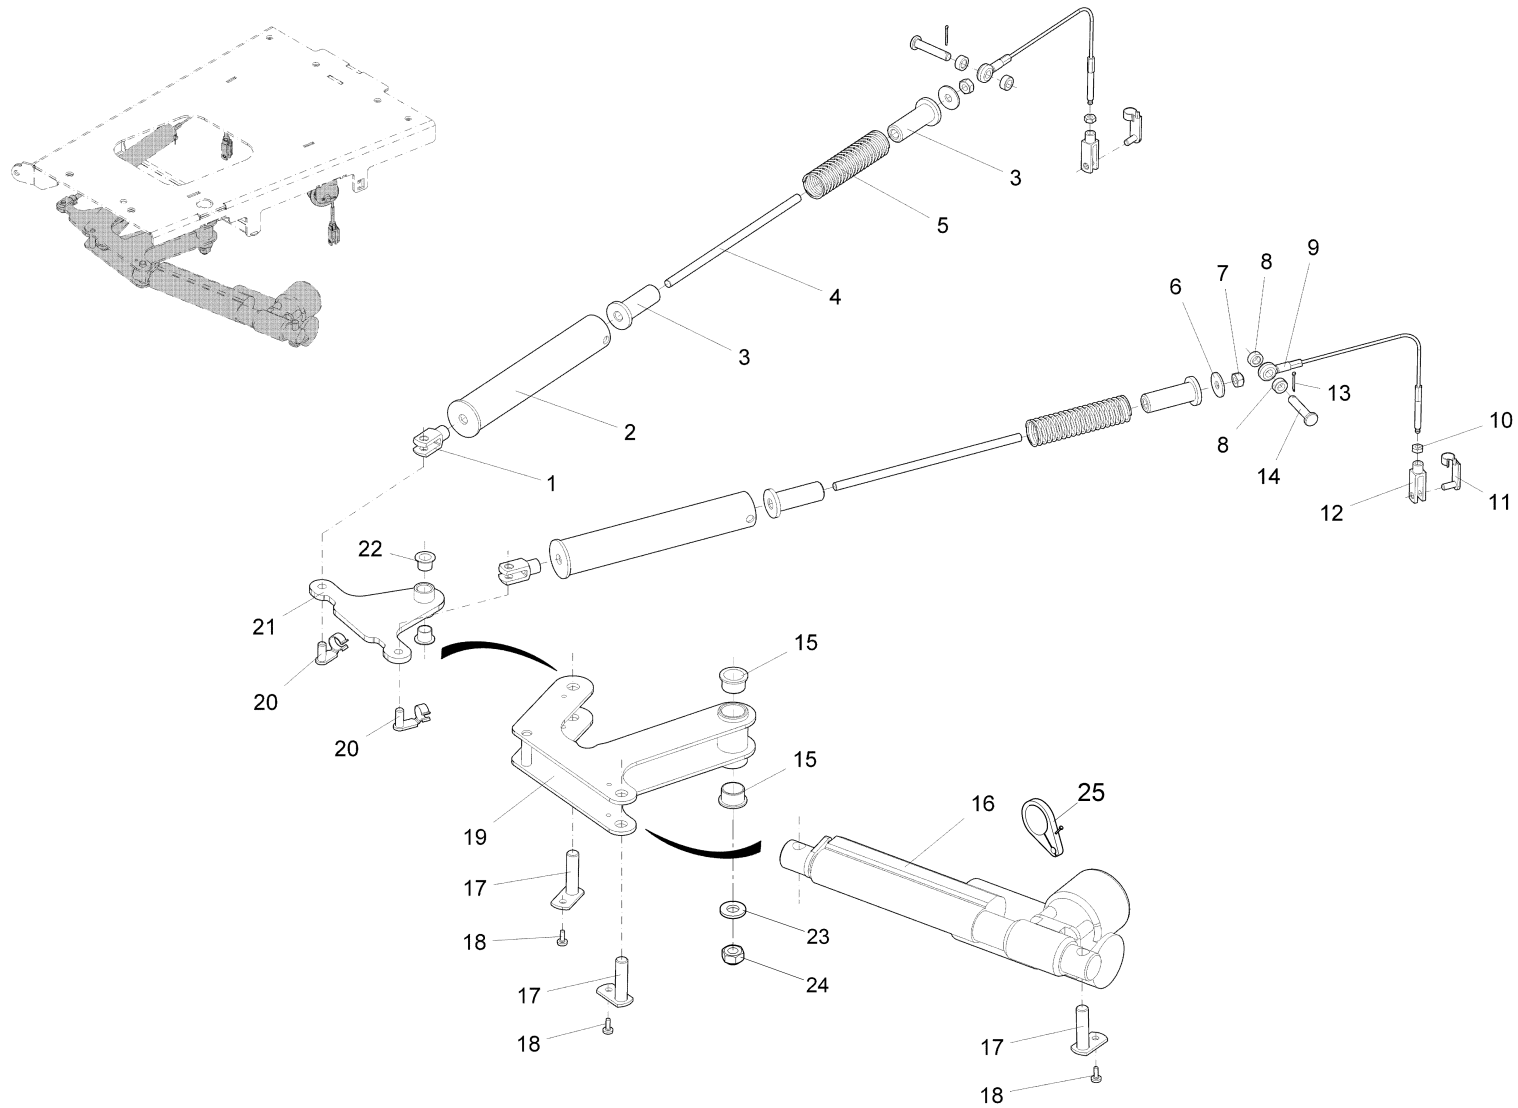

Bürstenaushebung Teil 2 / Brush lifting part 2 / Relevage des brosses 2ème partie

Bürstenaushebung Teil 2 / Brush lifting part 2 / Relevage des brosses 2ème partie

Pos.	Best. Nr. PN Ref.No.	Stc k. Qty. Qté.	Bezeichnung	Einh eit	Description	Unit Designation	Abmessungen Unité Measurement Mesurage	DIN / ISO	Bemerkungen Remarks Remarques
1	✓ 00151440	2	Gabelkopf	ST	Fork yoke	PC Joug de fourch	PCE G8x16-A3G	DIN 71752	
2	---	2	Ersatzteil auf Anfrage		Spare part on request	Pièce de rechange sur demande			96130968 Rohr
3	✓ 00975470	4	Buchse	ST	Bushing	PC Douille	PCE		
4	---	2	Ersatzteil auf Anfrage		Spare part on request	Pièce de rechange sur demande			90588822 Gewindestange
5	✓ 01178640	4	Zyl.Druckfeder	ST	Cyl. compression spring	PC Ressort à pression	PCE		
6	✓ 00042900	2	Scheibe	ST	Washer	PC Washer	PCE 8,4-140HV-St A3G	DIN 9021	
7	✓ 00051510	2	6kt.Mutter	ST	Hex. Nut	PC Écrou à 6 pans	PCE M8-8 A2G	DIN 985	
8	✓ 01135590	4	Gleitlagerbuchse	ST	Slide bearing bush	PC Douille à glissement	PCE MSM-0814-06		
9	✓ 01273640	2	Zugseil	ST	Pull rope	PC Câble de traction	PCE		
10	✓ 00053330	1	6kt.Mutter	ST	Hex. Nut	PC Écrou à 6 pans	PCE M6-8 A2G	DIN 934	
11	✓ 00851590	2	ES-Bolzen	ST	Bolt	PC Boulon	PCE 6x24 ESN 01 A2G		
12	✓ 00851570	2	Gabelkopf	ST	Fork yoke	PC Joug de fourch	PCE G6x24 A2G	DIN 71752	
13	✓ 00054860	2	Splint	ST	Cotter pin	PC Goupille fendue	PCE 2x16-St A2G	ISO 1234	
14	✓ 00706080	2	Bolzen	ST	Bolt	PC Boulon	PCE B8h11x40-St A2G	DIN 1444	
15	✓ 01273610	2	Gleitlagerbuchse	ST	Slide bearing bush	PC Douille de palier lisse	PCE GFM-202328-15		
16	✓ 00650110	1	Hubspindeltrieb	ST	Lifting spindle	PC Unité de réglable	PCE		
17	✓ 00975230	3	Bolzen	ST	Bolt	PC Boulon	PCE		
18	✓ 00959220	3	Schraube	ST	Screw	PC Vis	PCE C M5x12-St A2G TORX	DIN 7500	
19	✓ 01273800	1	Lasche, vollst.	ST	Mounting link	PC Bride	PCE		
20	✓ 00151400	2	ES-Bolzen	ST	Bolt	PC Boulon	PCE 8x16 ESN 01 A2G		
21	✓ 01273760	1	Blech, vollst.	ST	Sheet metal	PC Tôle	PCE