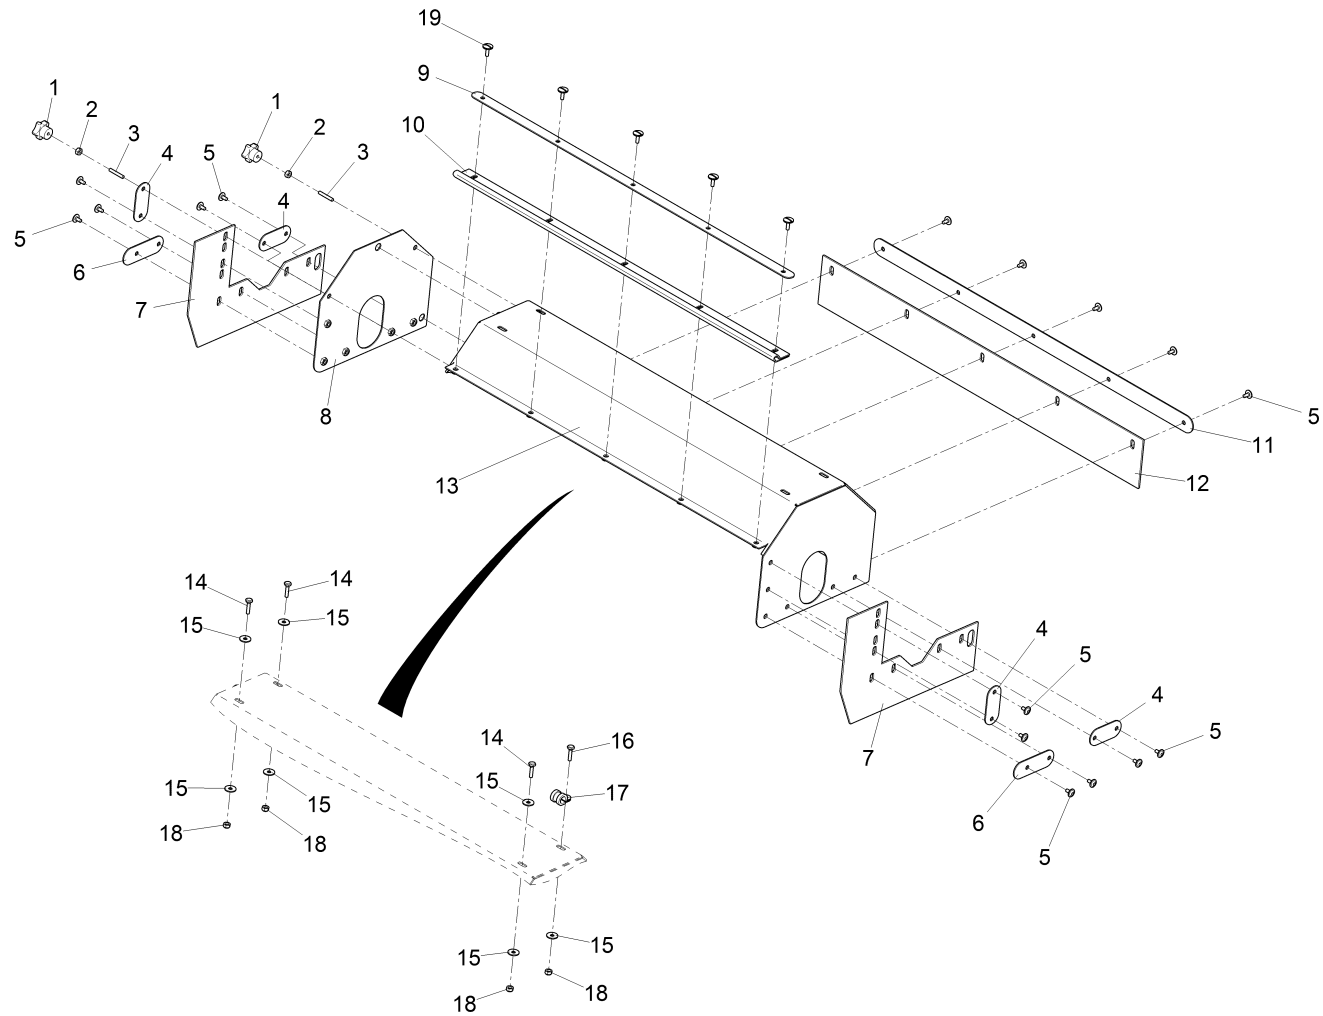

Besentunnel kpl. / Broom tunnel / Tunnel d' balai

Besentunnel kpl. / Broom tunnel / Tunnel d' balai

Pos.	Best. Nr. PN Ref.No.	Stc k. Qty. Qté.	Bezeichnung	Einh eit	Description	Unit Designation	Abmessungen Unité Measurement Mesurage	DIN / ISO	Bemerkungen Remarks Remarques
1	✓ 00853730	2	Sterngriff	ST	Star handle	PC Étrier étoilée	PCE GN5337.2-32-M6-E		
2	✓ 00053330	2	6kt.Mutter	ST	Hex. Nut	PC Écrou à 6 pans	PCE M6-8 A2G	DIN 934	
3	✓ 00102530	2	Gewindebolzen	ST	Threaded bolt	PC Boulon de fileté	PCE 1-M6x30-B-A4-70	DIN 976	
4	✓ 00102460	4	Platte	ST	Plate	PC Plaque	PCE		
5	✓ 01072520	16	Linsenflanschschraube	ST	Lens flange screw	PC Vis à tête bombée	PCE 6kt.M6x10-A2		
6	✓ 00102480	2	Platte	ST	Plate	PC Plaque	PCE		
7	✓ 00981040	2	Dichtleiste	ST	Sealing strip	PC Bord d' étanchéité	PCE		
8	✓ 00981050	1	Platte	ST	Plate	PC Plaque	PCE		
9	✓ 00246280	1	Strebe	ST	Prop	PC Étai	PCE		
10	✓ 00981090	1	Dichtleiste	ST	Sealing strip	PC Bord d' étanchéité	PCE		
11	✓ 00246270	1	Strebe	ST	Prop	PC Étai	PCE		
12	✓ 00981070	1	Dichtleiste	ST	Sealing strip	PC Bord d' étanchéité	PCE		
13	✓ 00035280	1	Besentunnel	ST	Broom tunnel	PC Tunnel de balai	PCE		
14	✓ 00053020	3	6kt.Schraube	ST	Hexagon screw	PC Vis à 6 pans	PCE M6x20-8.8 A2G	DIN 933	
15	✓ 00135120	7	Scheibe	ST	Washer	PC Washer	PCE 6,4-140HV-St A3G	DIN 9021	
16	✓ 00154070	1	6kt.Schraube	ST	Hex.bolt	PC Vis à 6 pans	PCE M6x22-8.8 A2G	DIN 933	
17	✓ 00130250	1	Rohrschelle	ST	Pipe clamp	PC Pipe clamp	PCE RSGU1.12/15 A2G		
18	✓ 00051520	4	6kt.Mutter	ST	Hex. Nut	PC Écrou à 6 pans	PCE M6-6 A2G	DIN 985	
19	✓ 00102520	5	Flachrundkopfschraube	ST	Screw	PC Vis	PCE M6x16-4.6 A2G