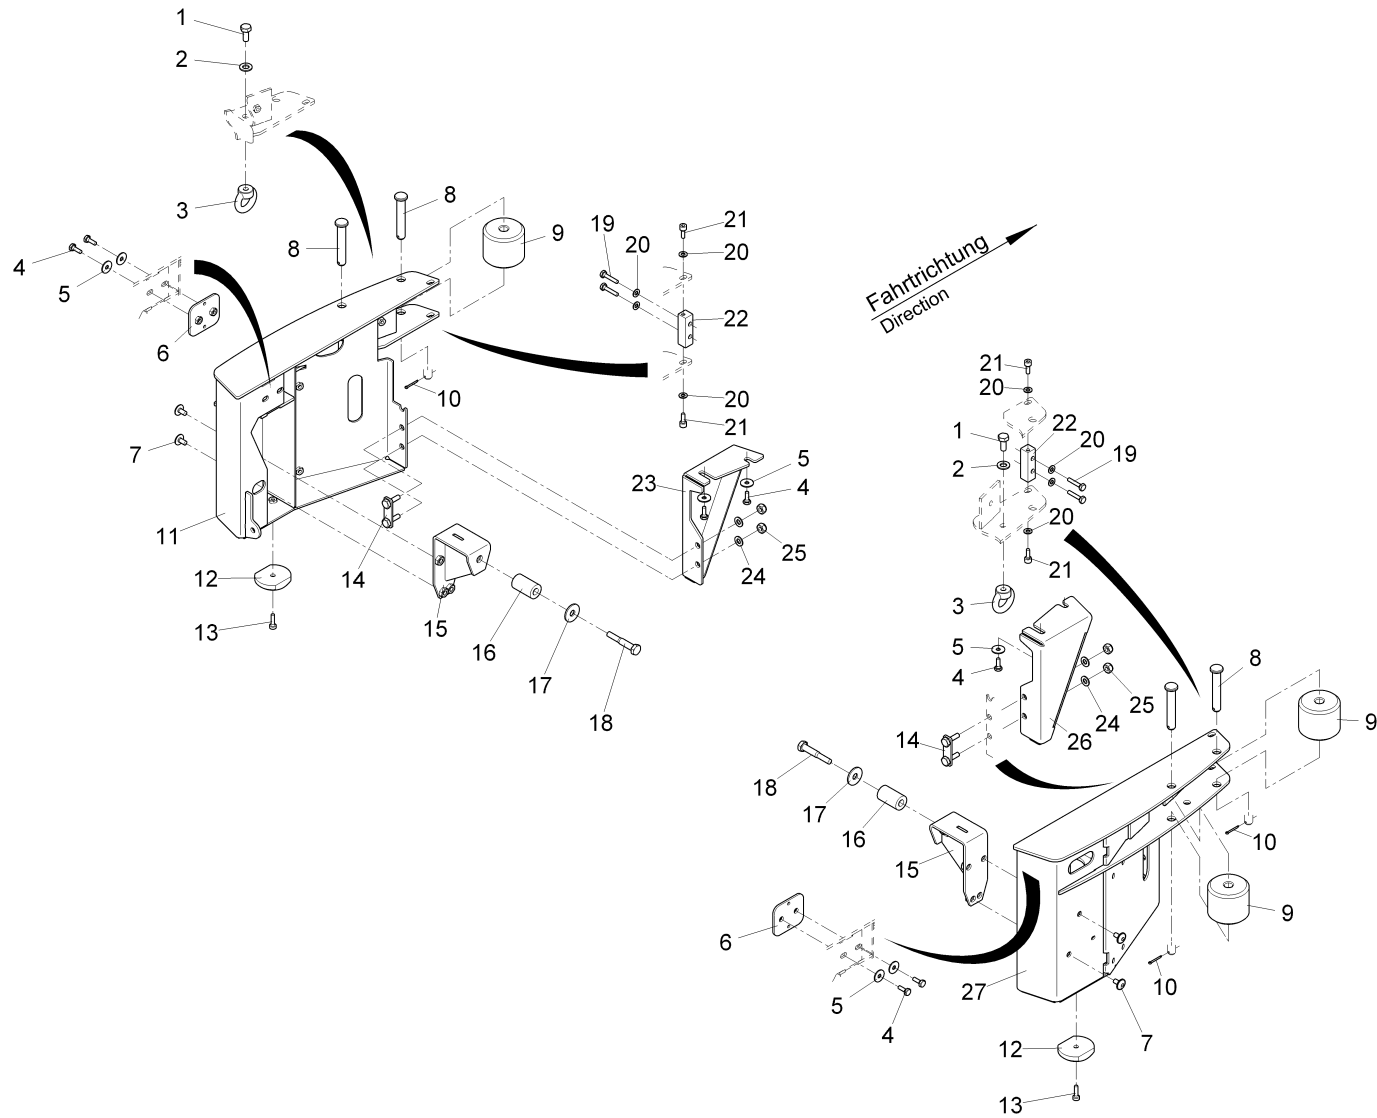

Anfahrerschutz kpl. / Bumper cpl. / Protection cpl.

Anfahrschutz kpl. / Bumper cpl. / Protection cpl.

Pos.	Best. Nr. PN Ref.No.	Stc k. Qty. Qté.	Bezeichnung	Ein- heit	Description	Unit Designation	Abmessungen Unité Measurement Mesurage	DIN / ISO	Bemerkungen Remarks Remarques
1	✓ 00053190	2	6kt.Schraube	ST	Hex.bolt	PC Vis à 6 pans	PCE M12x25-8.8 A3G	DIN 933	
2	✓ 00053770	2	Scheibe	ST	Washer	PC Washer	PCE A13-140HV-St A2G	DIN 125	
3	---	2	Ersatzteil auf Anfrage		Spare part on request	Pièce de rechange sur demande			90600545 Ringmutter
4	✓ 00053090	8	6kt.Schraube	ST	Hexagon screw	PC Vis à 6 pans	PCE M8x20-8.8 A2G	DIN 933	
5	✓ 00042900	8	Scheibe	ST	Washer	PC Washer	PCE 8,4-140HV-St A3G	DIN 9021	
6	✓ 01273770	2	Blech, vollst.	ST	Sheet metal	PC Tôle	PCE		
7	✓ 01131350	4	Linsenflanschschr.m .l-6kt.	ST	Lens head screw	PC Vis de lentille	PCE M10x16-10.9A2G		
8	✓ 00138410	4	Bolzen	ST	Bolt	PC Boulon	PCE B16h11x95x86-St	DIN 1444	
9	✓ 00975150	4	Rolle	ST	Roller	PC Bobine	PCE		
10	✓ 00054870	4	Splint	ST	Cotter pin	PC Goupille fendue	PCE 3,2x25-St A3G	ISO 1234	
11	✓ 01273780	1	Anfahrschutz links, vollst.	ST	Bumper L.H.	PC Protection à gauche	PCE		
12	✓ 01070970	1	Stützpilz	ST	Stay	PC	PCE		
13	✓ 00102790	2	Zylinderschraube	ST	Cylinder head screw	PC Vis de cylindre	PCE M8x25-8.8 A2G	DIN 7984	
14	---	2	Ersatzteil auf Anfrage		Spare part on request	Pièce de rechange sur demande			96136387 Anschraubplatte
15	---	2	Ersatzteil auf Anfrage		Spare part on request	Pièce de rechange sur demande			96135413 Halter hinten
16	---	2	Ersatzteil auf Anfrage		Spare part on request	Pièce de rechange sur demande			90607599 Buchse
17	✓ 00132610	2	Scheibe	ST	Washer	PC Washer	PCE 13-140HV-St A3G	DIN 9021	
18	✓ 00693010	2	6kt.Schraube	ST	Hex.bolt	PC Vis à 6 pans	PCE M12x70-8.8 A3G	DIN 931	
19	✓ 00054690	4	6kt.Schraube	ST	Hexagon screw	PC Vis à 6 pans	PCE M8x35-8.8 A2G	DIN 933	
20	✓ 00053750	8	Scheibe	ST	Washer	PC Washer	PCE A8,4-140HV-St A2G	DIN 125	
21	✓ 00045540	4	Zylinderschraube	ST	Cylinder head screw	PC Vis de cylindre	PCE M8x20-10.9 A2G	DIN 912	

Index: 97119663

53