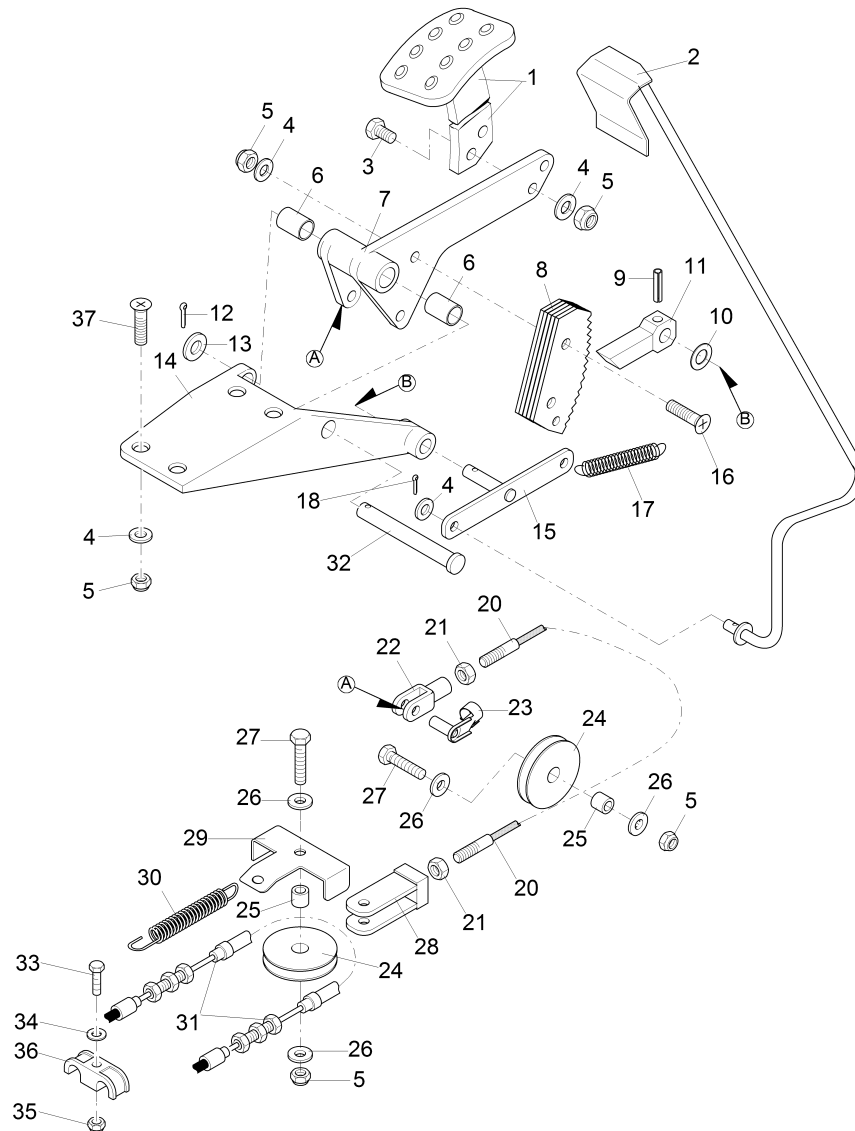

Feststellbremse / Parking brake / Frein de stationnement
(2012-04-01 ->)

Feststellbremse / Parking brake / Frein de stationnement
(2012-04-01 ->)

Pos.	Best. Nr. PN Ref.No.	Stc k. Qty. Qté.	Bezeichnung	Einh eit	Description	Unit Designation	Abmessungen Unité Measurement Mesurage	DIN / ISO	Bemerkungen Remarks Remarques
1	✓ 00270930	2	Pedal	ST	Pedal	PC Pédale	PCE		
2	✓ 00980430	1	Stange	ST	Rod	PC Barre	PCE		
3	✓ 00053110	2	6kt.Schraube	ST	Hexagon screw	PC Vis à 6 pans	PCE M8x30-8.8 A2G	DIN 933	
4	✓ 00053750	9	Scheibe	ST	Washer	PC Washer	PCE A8,4-140HV-St A2G	DIN 125	
5	✓ 00051510	10	6kt.Mutter	ST	Hex. Nut	PC Écrou à 6 pans	PCE M8-8 A2G	DIN 985	
6	✓ 00046560	2	DU-Trockenbuchse	ST	DU-Drying socket	PC DU-Douille sèche	PCE 15x17x15		
7	✓ 00270970	1	Hebel	ST	Lever	PC Levier	PCE		
8	✓ 00521210	1	Raste	ST	Catch	PC Rainure	PCE		
9	✓ 00057580	1	Spannstift	ST	Dowel pin	PC Goupille à tension	PCE 5x32	DIN 1481	
10	✓ 00046720	2	Pass-Scheibe	ST	Adjusting washer	PC Glace de passeport	PCE 12x18x1	DIN 988	
11	✓ 00521300	1	Klinke	ST	Catch	PC Loquet	PCE		
12	✓ 00961520	1	Splint	ST	Cotter pin	PC Goupille fendue	PCE 4x25-St A3G	ISO 1234	
13	✓ 00134780	1	Scheibe	ST	Washer	PC Rondelle	PCE 16-St A3G	DIN 1440	
14	✓ 00270980	1	Halter	ST	retainer	PC	PCE		
15	✓ 00974370	1	Bolzen	ST	Bolt	PC Boulon	PCE		
16	✓ 00509000	2	Senkschraube	ST	Countersunk screw	PC Vis à tête fraisée	PCE M8x35-8.8 A2G	DIN 7991	
17	✓ 00121330	1	Zugfeder	ST	Tension spring	PC Ressort de traction	PCE		
18	✓ 00054860	1	Splint	ST	Cotter pin	PC Goupille fendue	PCE 2x16-St A2G	ISO 1234	
20	✓ 00974440	1	Seil	ST	Rope	PC Câble	PCE		
21	✓ 00053350	2	6kt.Mutter	ST	Hex. Nut	PC Écrou à 6 pans	PCE M8-8 A2G	DIN 934	
22	✓ 00027110	1	Gabelkopf	ST	Fork yoke	PC Joug de fourch	PCE G8x32 A2G	DIN 71752	
23	✓ 00706030	1	ES-Bolzen	ST	Bolt	PC Boulon	PCE 8x32 ESN 01 A2G		
24	✓ 00521270	2	Rolle	ST	Roller	PC Bobine	PCE