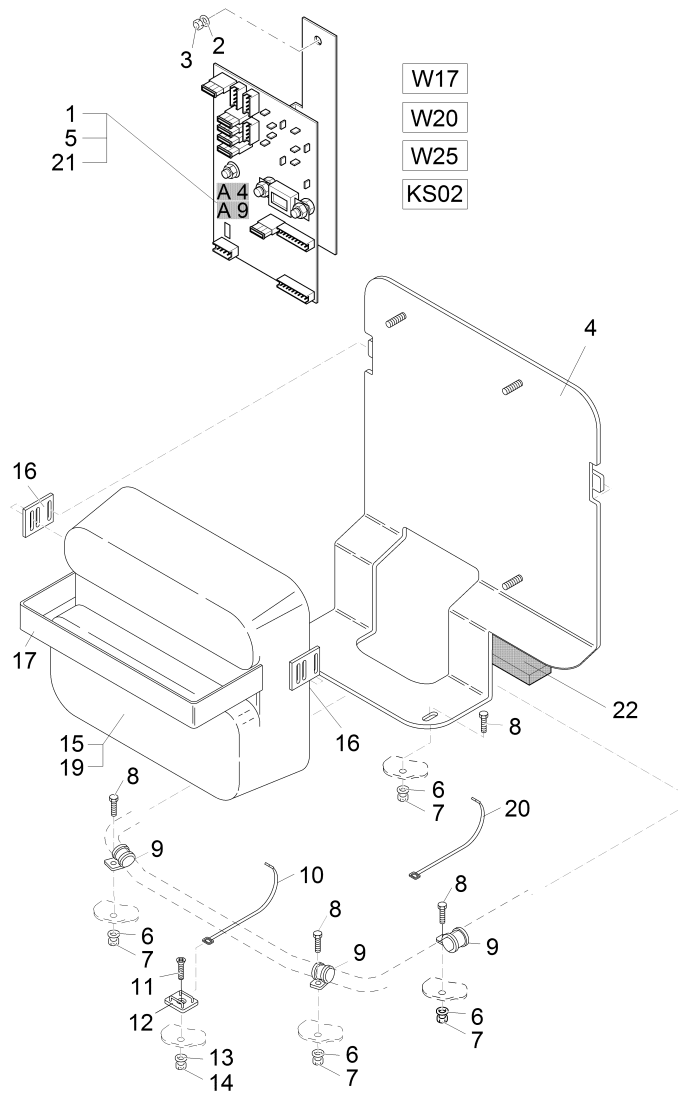

Elektrik Kehrvorsatz / Electric Pre-sweep-attachment / Électrique Attachement d' balayeuse avant

Elektrik Kehrvorsatz / Electric Pre-sweep-attachment / Électrique Attachement d' balayeuse avant

Pos.	Best. Nr. PN Ref.No.	Stc k. Qty. Qté.	Bezeichnung	Einh eit	Description	Unit Designation	Abmessungen Unité Measurement Mesurage	DIN / ISO	Bemerkungen Remarks Remarques
1	✓ 00512460	1	Modul 3E mit EVP	ST	Module 3E	PC Module 3E	PCE		
2	✓ 00042900	2	Scheibe	ST	Washer	PC Washer	PCE 8,4-140HV-St A3G	DIN 9021	
3	✓ 00051510	2	6kt.Mutter	ST	Hex. Nut	PC Écrou à 6 pans	PCE M8-8 A2G	DIN 985	
4	✓ 00722230	1	Konsole links, vollst.	ST	Console L.H.	PC Console à gauche	PCE		in Fahrtrichtung rechts!
5	✓ 00874970	3	Sicherungseinsatz	ST	Fuse	PC Fusible	PCE C10A/80V	DIN 72581	
6	✓ 00053730	3	Scheibe	ST	Washer	PC Washer	PCE A6,4-140HV-St A2G	DIN 125	
7	✓ 00051520	3	6kt.Mutter	ST	Hex. Nut	PC Écrou à 6 pans	PCE M6-6 A2G	DIN 985	
8	✓ 00053020	3	6kt.Schraube	ST	Hexagon screw	PC Vis à 6 pans	PCE M6x20-8.8 A2G	DIN 933	
9	✓ 00130250	3	Rohrschelle	ST	Pipe clamp	PC Pipe clamp	PCE RSGU1.12/15 A2G		
10	✓ 00967760	4	Kabelbinder	ST	Cable tie	PC Cravatte de câble	PCE 4,8x360		
11	✓ 00731550	1	Linsenschraube	ST	Fillister-head screw	PC Vis de lentille	PCE M4x16-4.8-H A2G	DIN 7985	
12	✓ 00780710	1	Schraubsockel	ST	Socket	PC Base de vissage	PCE TC 141		
13	✓ 00053710	1	Scheibe	ST	Washer	PC Rondelle	PCE B4,3-140HV-St A2G	DIN 125	
14	✓ 00133830	1	6kt.Mutter	ST	Hex. Nut	PC Écrou à 6 pans	PCE M4-6 A2G	DIN 985	
15	✓ 00831900	1	Haube	ST	Hood	PC Capot	PCE		
16	✓ 00109580	4	Lasche	ST	Bracket	PC Eclisse	PCE		
17	✓ 01177110	2	Spannband	ST	Tension band	PC Bande d' tension	PCE		
19	✓ 00752350	1	Kantenschutz	M	Edge protection	M Protection d'affilage	M 1,0-3,5		
20	✓ 00121150	20	Kabelbinder	ST	Cable tie	PC Cravatte de câble	PCE T25L 2, 8x240-PA66-natur		
21	✓ 00874960	2	Sicherungseinsatz	ST	Fuse	PC Fusible	PCE C20A/80V-3	DIN 72581	
22	✓ 00053980	2	Dichtung	ST	Seal	PC Joint	PCE		
KS 02	✓ 03010300	1	Kabelbaum W20	ST	Wiring harness W20	PC Faisceau des câbles W20	PCE		

Index: 97049092

37