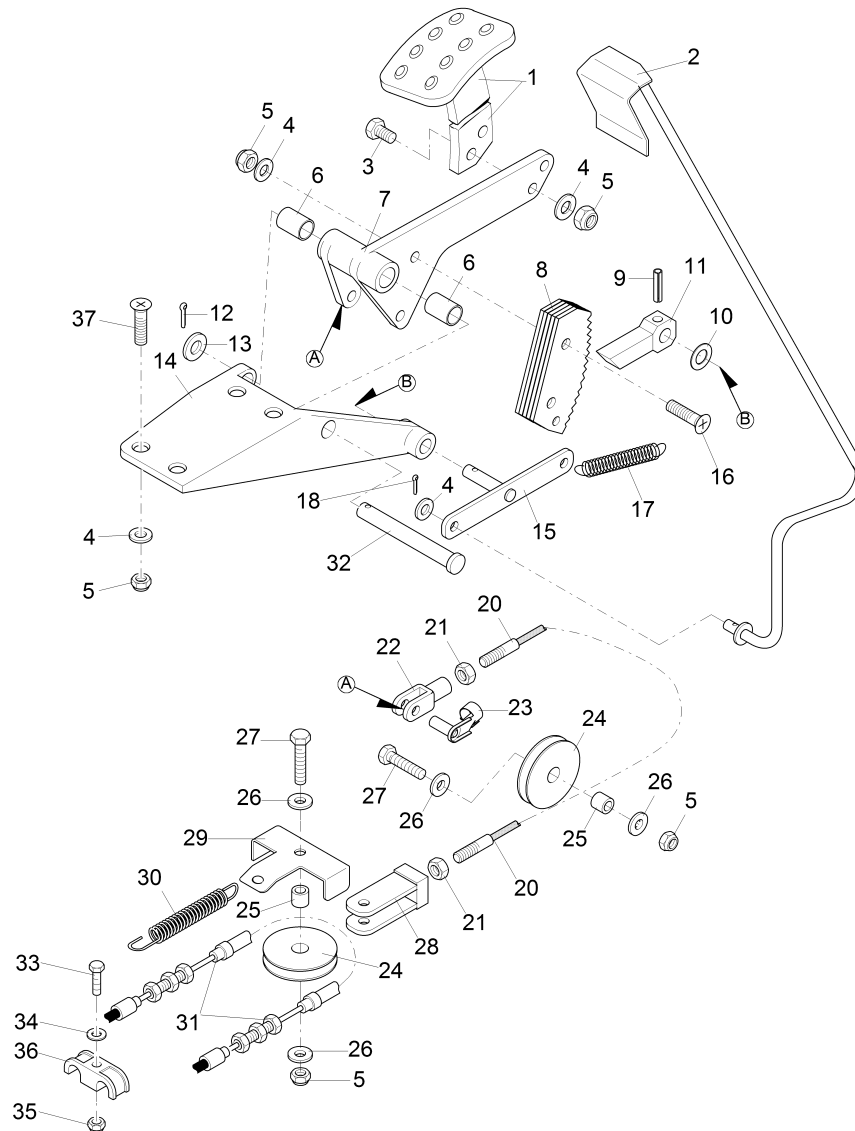

Feststellbremse / Parking brake / Frein de stationnement
(2012-04-01 ->)

**Feststellbremse / Parking brake / Frein de stationnement
(2012-04-01 ->)**

Pos.	Best. Nr. PN Ref.No.	Stc k. Qty. Qté.	Bezeichnung	Einh eit	Description	Unit Designation	Abmessungen Unité Measurement Mesurage	DIN / ISO	Bemerkungen Remarks Remarques
25	✓ 00974400	2	Buchse	ST	Bushing	PC Douille	PCE		
26	✓ 00042900	6	Scheibe	ST	Washer	PC Washer	PCE 8,4-140HV-St A3G	DIN 9021	
27	✓ 00054690	2	6kt.Schraube	ST	Hexagon screw	PC Vis à 6 pans	PCE M8x35-8.8 A2G	DIN 933	
28	✓ 00974340	1	Platte	ST	Plate	PC Plaque	PCE		
29	✓ 00974450	1	Winkel	ST	Angle	PC Angle	PCE		
30	✓ 00055620	1	Zugfeder	ST	Tension spring	PC Ressort de traction	PCE		
31	✓ 01273680	1	Bremsseil	ST	Brake cable	PC Câble de freinage	PCE		
32	✓ 00100560	1	Bolzen	ST	Bolt	PC Boulon	PCE		
33	✓ 00053040	1	6kt.Schraube	ST	Hex.bolt	PC Vis à 6 pans	PCE M6x30-8.8 A2G	DIN 933	
34	✓ 00053730	1	Scheibe	ST	Washer	PC Washer	PCE A6,4-140HV-St A2G	DIN 125	
35	✓ 00051520	1	6kt.Mutter	ST	Hex. Nut	PC Écrou à 6 pans	PCE M6-6 A2G	DIN 985	
36	✓ 01073420	1	Schelle	ST	Clamp	PC Agrafe	PCE B12		
37	✓ 00101500	4	Senkschraube	ST	Countersunk screw	PC Vis à tête fraisée	PCE M8x25-8.8 A2G	DIN 7991