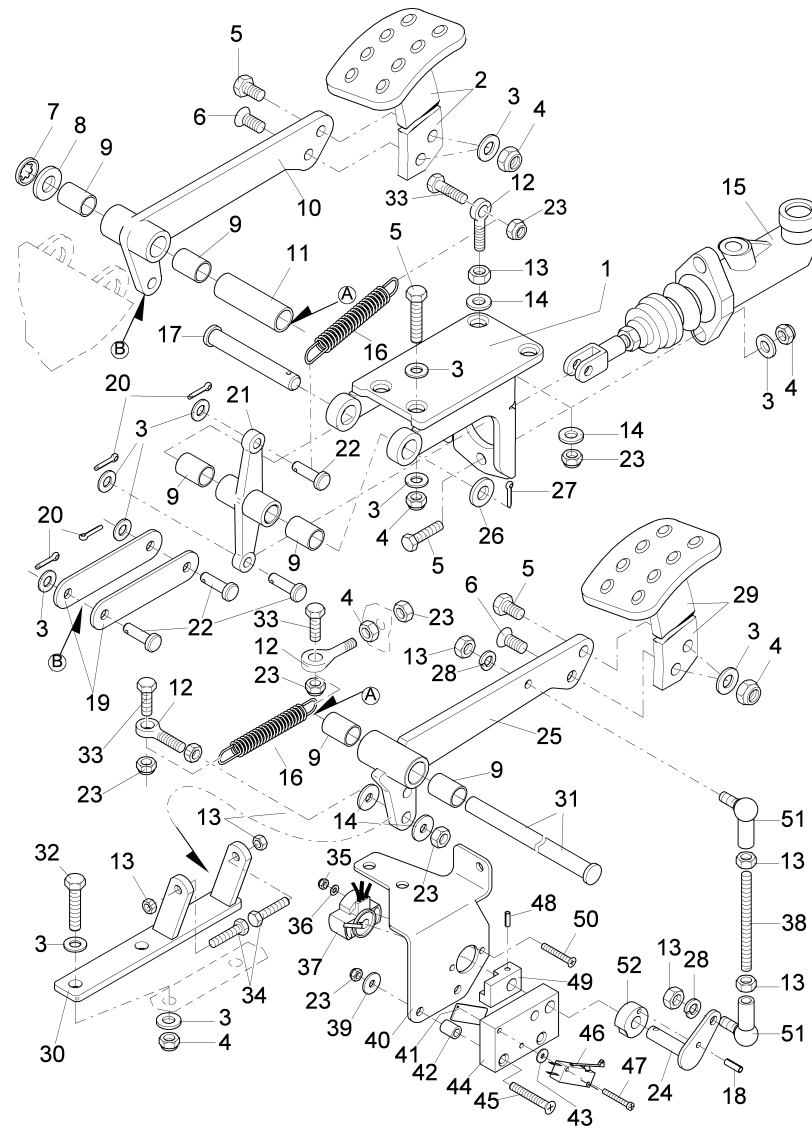

Betriebsbremse - Fahrpedal / Service brake - Accelerator pedal / Frein de service - Pédale d'accélérateur
(2012-04-01 ->)

**Betriebsbremse - Fahrpedal / Service brake - Accelerator pedal / Frein de service - Pédale d'accélérateur
(2012-04-01 ->)**

Pos.	Best. Nr. PN Ref.No.	Stk. k. Qty. Qté.	Bezeichnung	Einh. eit	Description	Unit Designation	Abmessungen Unité Measurement Mesurage	DIN / ISO	Bemerkungen Remarks Remarques
46	✓ 00975510	1	Mikroschalter	ST	Micro switch	PC Microrupteur	PCE		
47	✓ 00101580	2	Linsenschraube	ST	Fillister-head screw	PC Vis de lentille	PCE M3x35-A2-70-H	DIN 7985	
48	✓ 00152840	1	Spannstift	ST	Dowel pin	PC Goupille à tension	PCE 3x20-St	ISO 8748	
49	✓ 00975550	1	Mitnehmer	ST	Carrier	PC Entraîneur	PCE		
51	✓ 00855580	2	Winkelgelenk	ST	Angle joint	PC Joint d'angle	PCE CS10 A2G	DIN 71802	
52	✓ 00975540	1	Scheibe	ST	Washer	PC Rondelle	PCE