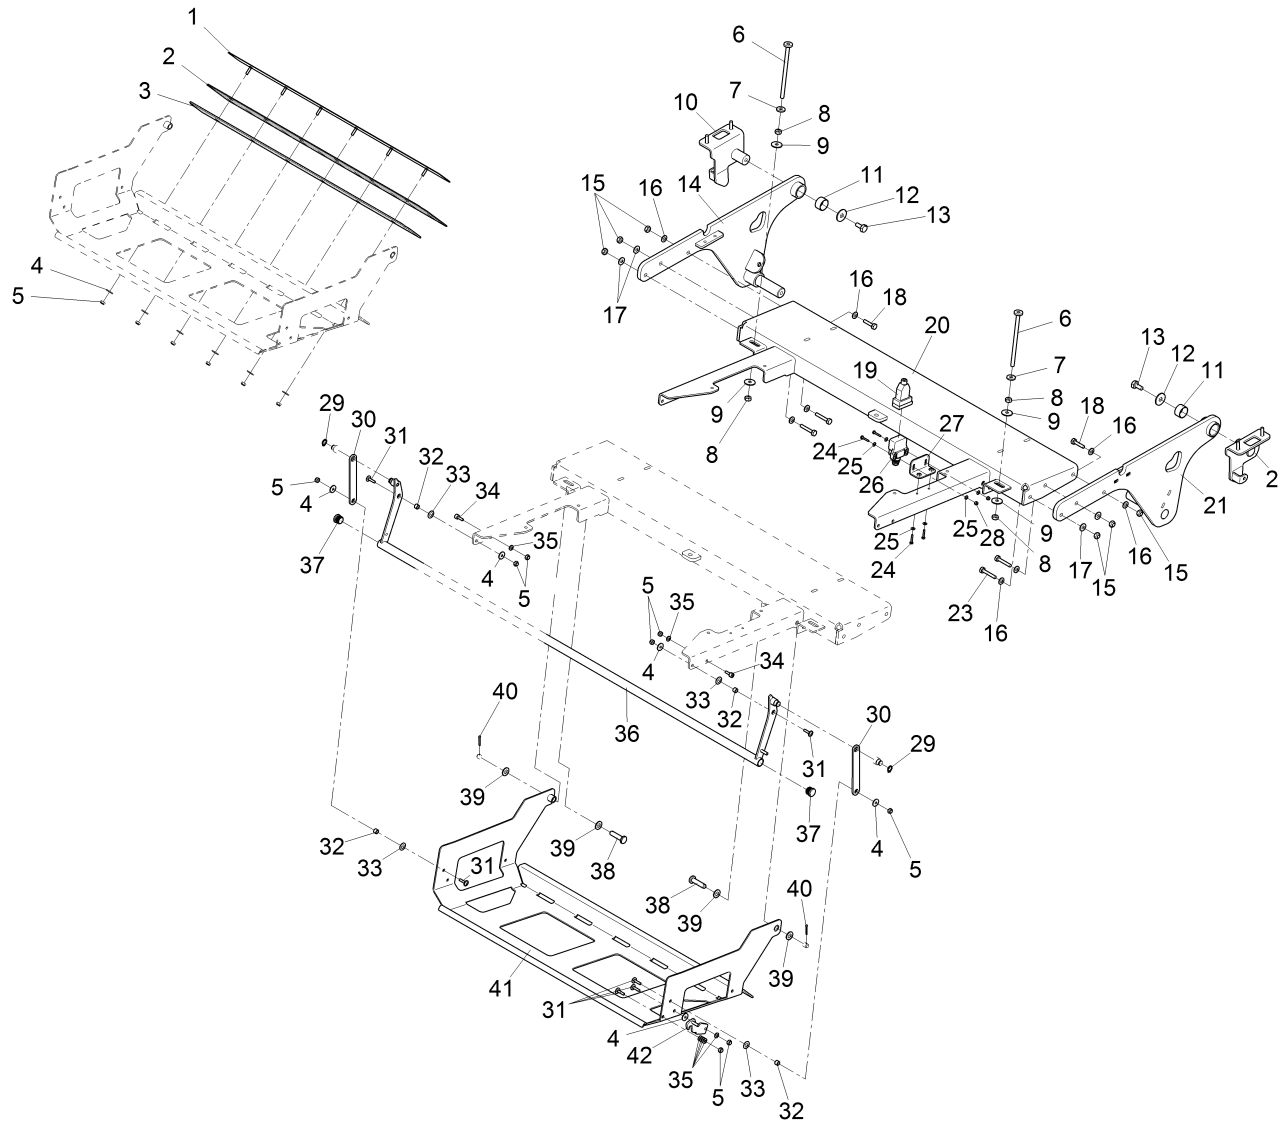

Rahmen kpl / Frame cpl. / Bastidor cpl.

Rahmen kpl / Frame cpl. / Bastidor cpl.

Pos.	Best. Nr. PN Ref.No.	Stc k. Qty. Qté.	Bezeichnung	Einh eit	Description	Unit Designation	Abmessungen Unité Measurement Mesurage	DIN / ISO	Bemerkungen Remarks Remarques
1	---	1	Ersatzteil auf Anfrage		Spare part on request	Pièce de rechange sur demande			96142930 Halblech vollst
2	✓ 01275360	1	Dichtleiste	ST	Sealing strip	PC Bord d'étanchéité	PCE		
3	---	1	Ersatzteil auf Anfrage		Spare part on request	Pièce de rechange sur demande			90644824 Gummileiste
4	✓ 00135120	11	Scheibe	ST	Washer	PC Washer	PCE 6,4-140HV-St A3G	DIN 9021	
5	✓ 00051520	14	6kt.Mutter	ST	Hex. Nut	PC Écrou à 6 pans	PCE M6-6 A2G	DIN 985	
6	✓ 00102230	2	Gewindestange	ST	Threaded rod	PC Barre de fileté	PCE		
7	✓ 00102250	2	Dichtung	ST	Seal	PC Joint	PCE		
8	✓ 00053350	4	6kt.Mutter	ST	Hex. Nut	PC Écrou à 6 pans	PCE M8-8 A2G	DIN 934	
9	✓ 00042900	4	Scheibe	ST	Washer	PC Washer	PCE 8,4-140HV-St A3G	DIN 9021	
10	✓ 00976390	1	Winkel rechts	ST	Angle R.H.	PC Angle à droite	PCE		
11	✓ 00107200	2	DU-Trockenbuchse	ST	DU-Drying socket	PC DU-Douille sèche	PCE 25x28x15		
12	✓ 00046520	2	Scheibe	ST	Washer	PC Washer	PCE 10,5-140HV-St A3G	DIN 9021	
13	✓ 00021130	2	6kt.Schraube	ST	Hex.bolt	PC Vis à 6 pans	PCE M10x20-8.8 A3G	DIN 933	
14	✓ 01277350	1	Platte rechts, vollst.	ST	Plate R.H.	PC Plaque à droite	PCE		
15	✓ 00051510	6	6kt.Mutter	ST	Hex. Nut	PC Écrou à 6 pans	PCE M8-8 A2G	DIN 985	
16	✓ 00053750	8	Scheibe	ST	Washer	PC Washer	PCE A8,4-140HV-St A2G	DIN 125	
17	✓ 00740090	4	Sperrkantscheibe	ST	Detent edged washer	PC Detent edged washer	PCE SKM-8-8.8 dac		
18	✓ 00053110	2	6kt.Schraube	ST	Hexagon screw	PC Vis à 6 pans	PCE M8x30-8.8 A2G	DIN 933	
19	✓ 00927630	1	Kappe	ST	Cap	PC Capot	PCE		
20	---	1	Ersatzteil auf Anfrage		Spare part on request	Pièce de rechange sur demande			96140843 Winkel vollst
21	✓ 01277420	1	Platte links, vollst.	ST	Plate L.H.	PC Plaque à gauche	PCE		
22	✓ 00976410	1	Winkel links	ST	Angle L.H.	PC Angle à gauche	PCE		

Index: 97123368

19