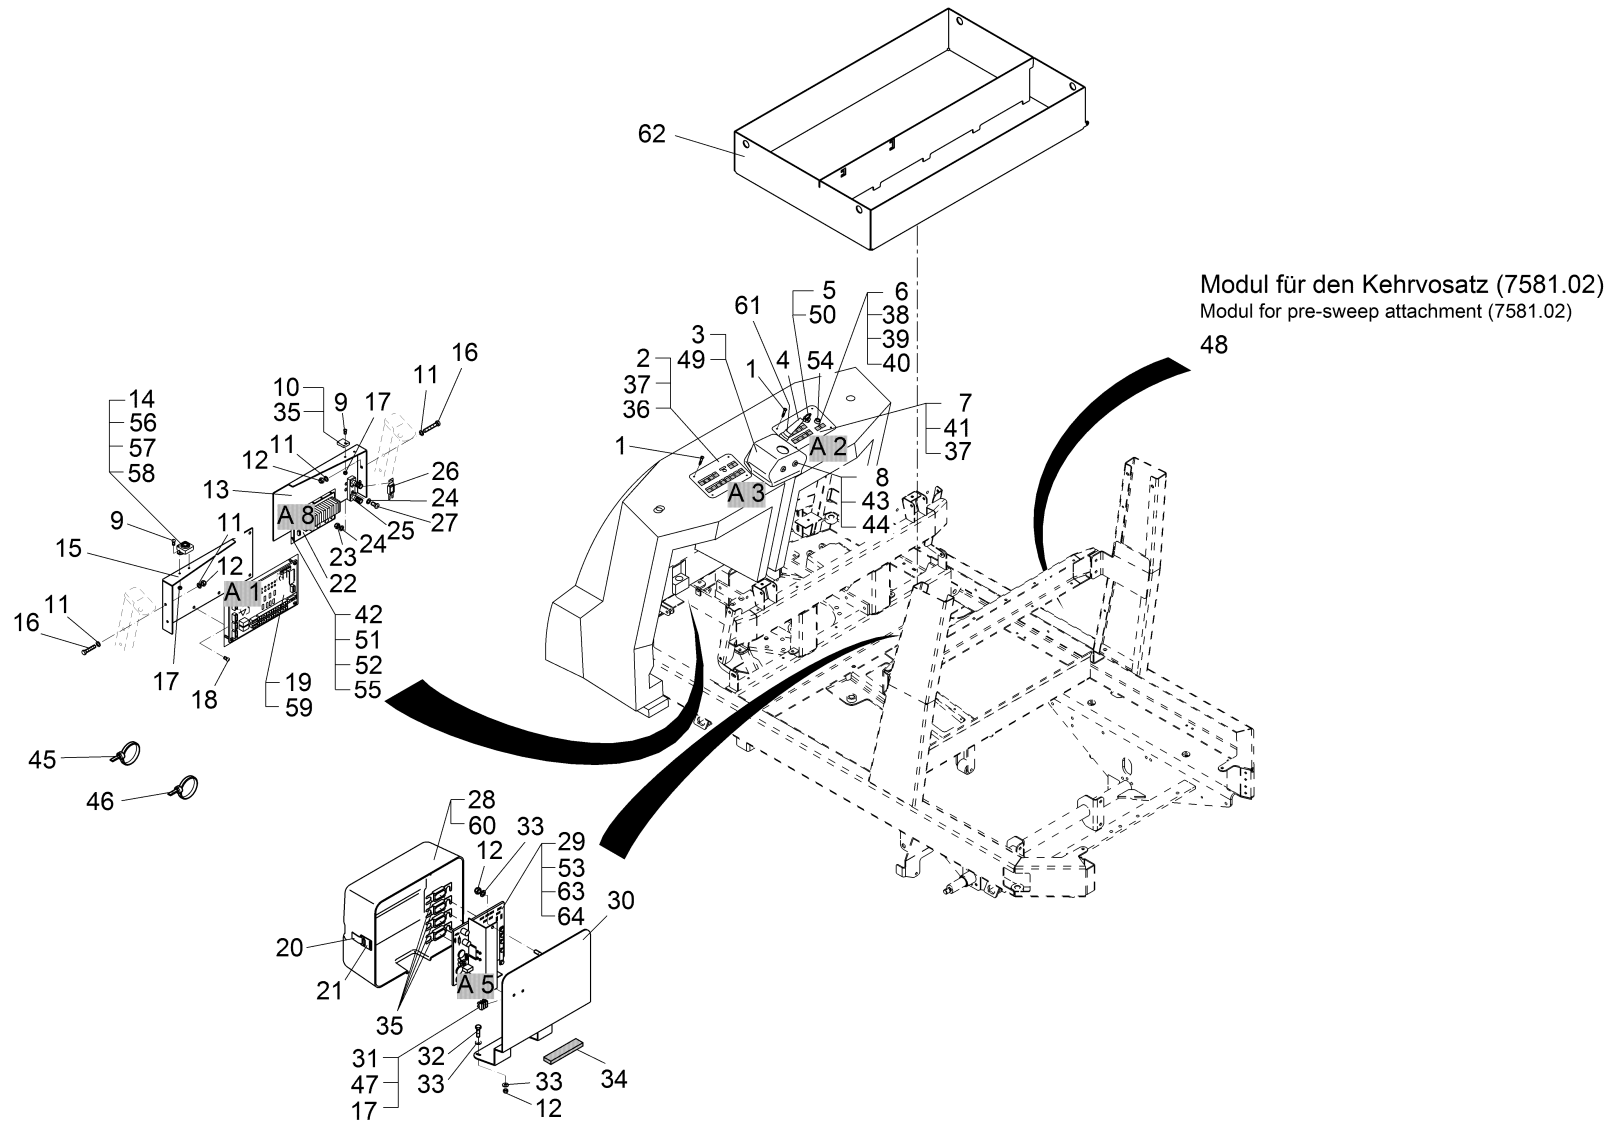

Elektrische Anlage (Teil 1) / Electrical equipment (Part 1) / Installation électrique (1ière partie)

Pos.	Best. Nr. PN Ref.No.	Stc k. Qty. Qté.	Bezeichnung	Einh eit	Description	Unit Designation	Abmessungen Unité Measurement Mesurage	DIN / ISO	Bemerkungen Remarks Remarques
21	✓ 00109580	4	Lasche	ST	Bracket	PC Eclisse	PCE		
22	✓ 00512440	1	MK-Hilfsspannungs modul mit EVP	ST	Auxiliary supply module	PC Module	PCE		
23	✓ 00133830	10	6kt.Mutter	ST	Hex. Nut	PC Écrou à 6 pans	PCE M4-6 A2G	DIN 985	
24	✓ 00053710	6	Scheibe	ST	Washer	PC Rondelle	PCE B4,3-140HV-St A2G	DIN 125	
25	✓ 00121440	1	Sicherungshalter	ST	Fuse holder	PC Appui à fusible	PCE		
26	✓ 00101520	1	Sicherungseinsatz	ST	Fuse	PC Fusible	PCE B200/80V	DIN 43560	
27	✓ 00954570	2	Linsenschraube	ST	Fillister-head screw	PC Vis de lentille	PCE M4x20-4.8-H A2G	DIN 7985	
28	✓ 00831900	2	Haube	ST	Hood	PC Capot	PCE		
29	✓ 00752920	1	Modul	ST	Module	PC Module	PCE 1 KUD		
30	✓ 00722240	1	Konsole rechts, vollst.	ST	Console R.H.	PC Console à droite	PCE 70722/01 +		in Fahrtrichtung links!
31	---	0, 300	Ersatzteil auf Anfrage		Spare part on request	Pièce de rechange sur demande			19747039 Klemmleiste
32	✓ 00053020	2	6kt.Schraube	ST	Hexagon screw	PC Vis à 6 pans	PCE M6x20-8.8 A2G	DIN 933	
33	✓ 00135120	4	Scheibe	ST	Washer	PC Washer	PCE 6,4-140HV-St A3G	DIN 9021	
34	✓ 00053980	2	Dichtung	ST	Seal	PC Joint	PCE		
35	✓ 00874970	4	Sicherungseinsatz	ST	Fuse	PC Fusible	PCE C10A/80V	DIN 72581	
36	✓ 00712220	1	Standardbedienfeld	ST	Control panel standard	PC Plaque de service standard	PCE		
37	✓ 00865630	1, 400	Zellkautschuk	M	Sealing tape	M Lisiere de etancheite	M 10x3 GT3 schwarz		
38	✓ 00521380	2	Schaltelement	ST	Control element	PC Élément de distribution	PCE		
39	✓ 00521390	2	Frontrahmen schwarz	ST	Front frame black	PC Châssis d'avant noir	PCE 18x18		
40	✓ 00521410	2	Druckhaube	ST	Pressure hood	PC Capot à pression	PCE		

Elektrische Anlage (Teil 1) / Electrical equipment (Part 1) / Installation électrique (1ière partie)