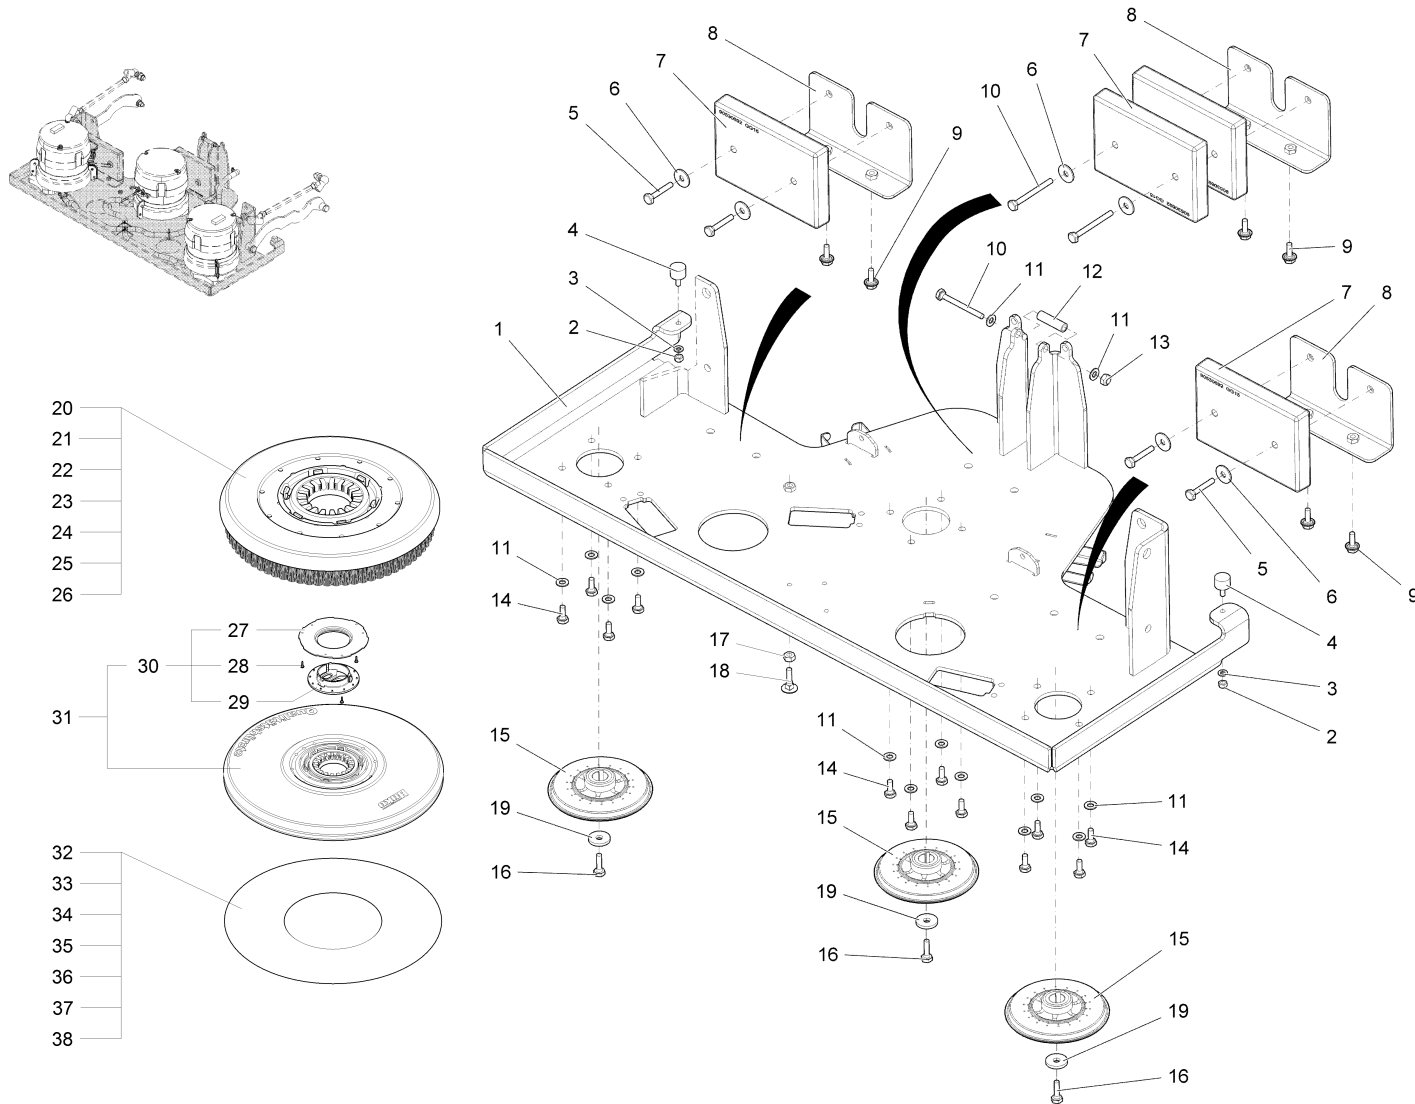

Bürstenkopf Teil 1 / Brush head part 1 / Tête de brosses 1ère partie

Pos.	Best. Nr. PN Ref.No.	Stc k. Qty. Qté.	Bezeichnung	Einh eit	Description	Unit Designation	Abmessungen Unité Measurement Mesurage	DIN / ISO	Bemerkungen Remarks Remarques
1	---	1	Ersatzteil auf Anfrage		Spare part on request	Pièce de rechange sur demande			96129853 Grundplatte
2	✓ 00051520	2	6kt.Mutter	ST	Hex. Nut	PC Écrou à 6 pans	PCE M6-6 A2G	DIN 985	
3	✓ 00053730	2	Scheibe	ST	Washer	PC Washer	PCE A6,4-140HV-St A2G	DIN 125	
4	✓ 00854090	2	Anschlagpuffer	ST	Stop buffer	PC Armortisseur	PCE 60 Shore A		
5	✓ 00133700	4	6kt.Schraube	ST	Hexagon screw	PC Vis à 6 pans	PCE M8x40-8.8 A2G	DIN 933	
6	✓ 00042900	6	Scheibe	ST	Washer	PC Washer	PCE 8,4-140HV-St A3G	DIN 9021	
7	---	4	Ersatzteil auf Anfrage		Spare part on request	Pièce de rechange sur demande			96118674 Gewicht
8	---	3	Ersatzteil auf Anfrage		Spare part on request	Pièce de rechange sur demande			96131636 Winkel
9	✓ 00959310	6	6kt.Schraube	ST	Hex.bolt	PC Vis à 6 pans	PCE M8x20 W151-10.9 A2G		
10	✓ 00557600	3	6kt.Schraube	ST	Hex.bolt	PC Vis à 6 pans	PCE M8x70-8.8 A2G	DIN 933	
11	✓ 00053750	14	Scheibe	ST	Washer	PC Washer	PCE A8,4-140HV-St A2G	DIN 125	
12	✓ 00974250	1	Distanzstück	ST	Spacer piece	PC Pièce de distance	PCE		
13	✓ 00051510	1	6kt.Mutter	ST	Hex. Nut	PC Écrou à 6 pans	PCE M8-8 A2G	DIN 985	
14	✓ 00553690	12	6kt.Schraube	ST	Hex.bolt	PC Vis à 6 pans	PCE M8x18-8.8 A2G	DIN 933	
15	✓ 00512400	3	Mitnehmer	ST	Carrier	PC Entraîneur	PCE Typ 048038		
16	✓ 00025000	3	6kt.Schraube	ST	Hex.bolt	PC Vis à 6 pans	PCE M8x25-8.8 A2G(selbsts.)		
17	✓ 00053350	1	6kt.Mutter	ST	Hex. Nut	PC Écrou à 6 pans	PCE M8-8 A2G	DIN 934	
18	✓ 00864520	1	Flachrundkopfschraube	ST	Screw	PC Vis	PCE M8x30-8.8 A2G	DIN 603	
19	✓ 00879170	3	Scheibe	ST	Washer	PC Rondelle	PCE		

Bürstenkopf Teil 1 / Brush head part 1 / Tête de brosses 1ère partie