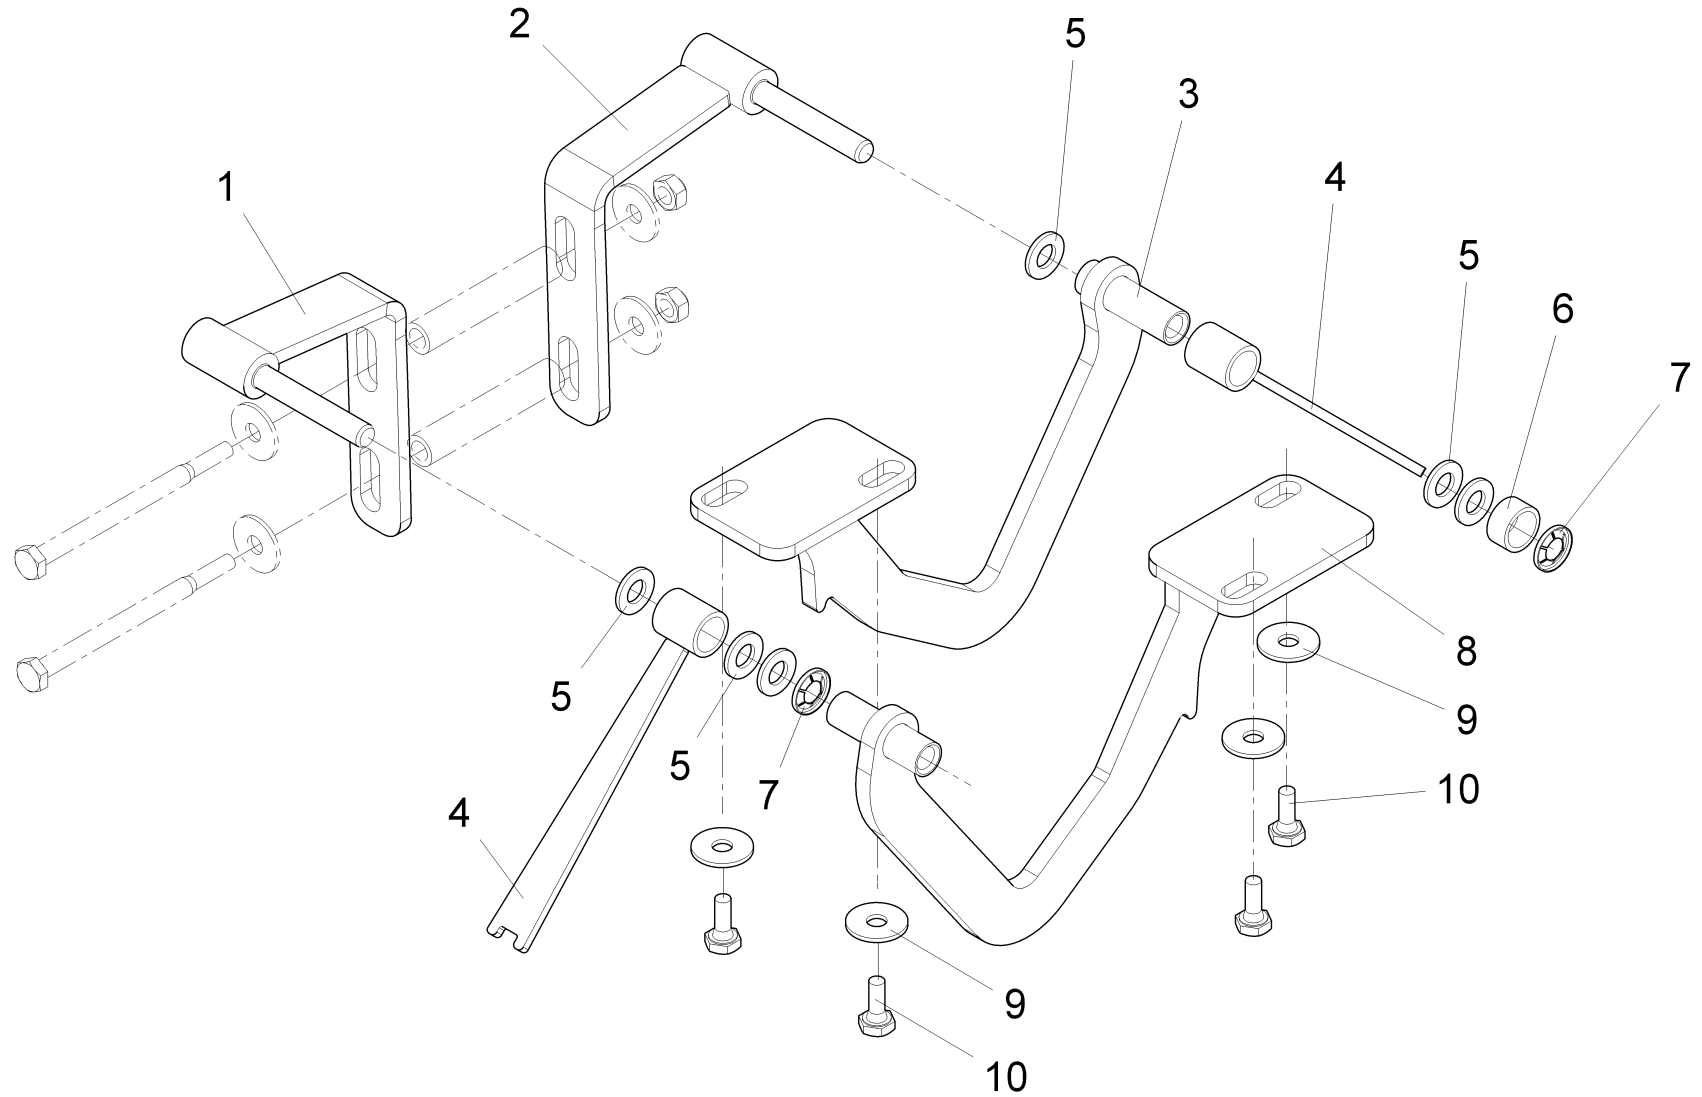

Deckelscharnier / Cover hinge / Charnière de couvercle

Deckelscharnier / Cover hinge / Charnière de couvercle

Pos.	Best. Nr. PN Ref.No.	Stc k. Qty. Qté.	Bezeichnung	Einh eit	Description	Unit Designation	Abmessungen Unité Measurement Mesurage	DIN / ISO	Bemerkungen Remarks Remarques
1	✓ 00976190	1	Halter	ST	Support	PC Support	PCE		
2	✓ 00976180	1	Halter	ST	Support	PC Support	PCE		
3	✓ 00980860	1	Bügel	ST	Handle	PC Étrier	PCE		
4	✓ 00976200	2	Raste	ST	Catch	PC Rainure	PCE		
5	✓ 00053760	6	Scheibe	ST	Washer	PC Washer	PCE A10,5-140HV-St A2G	DIN 125	
6	✓ 00104140	1	Buchse	ST	Bushing	PC Douille	PCE		
7	✓ 00862520	2	Sicherungsscheibe	ST	Thrust washer	PC Rondelle à fusible	PCE 10 verz.		
8	✓ 00980840	1	Bügel	ST	Handle	PC Étrier	PCE		
9	✓ 00042900	4	Scheibe	ST	Washer	PC Washer	PCE 8,4-140HV-St A3G	DIN 9021	
10	✓ 00553690	4	6kt.Schraube	ST	Hex.bolt	PC Vis à 6 pans	PCE M8x18-8.8 A2G	DIN 933