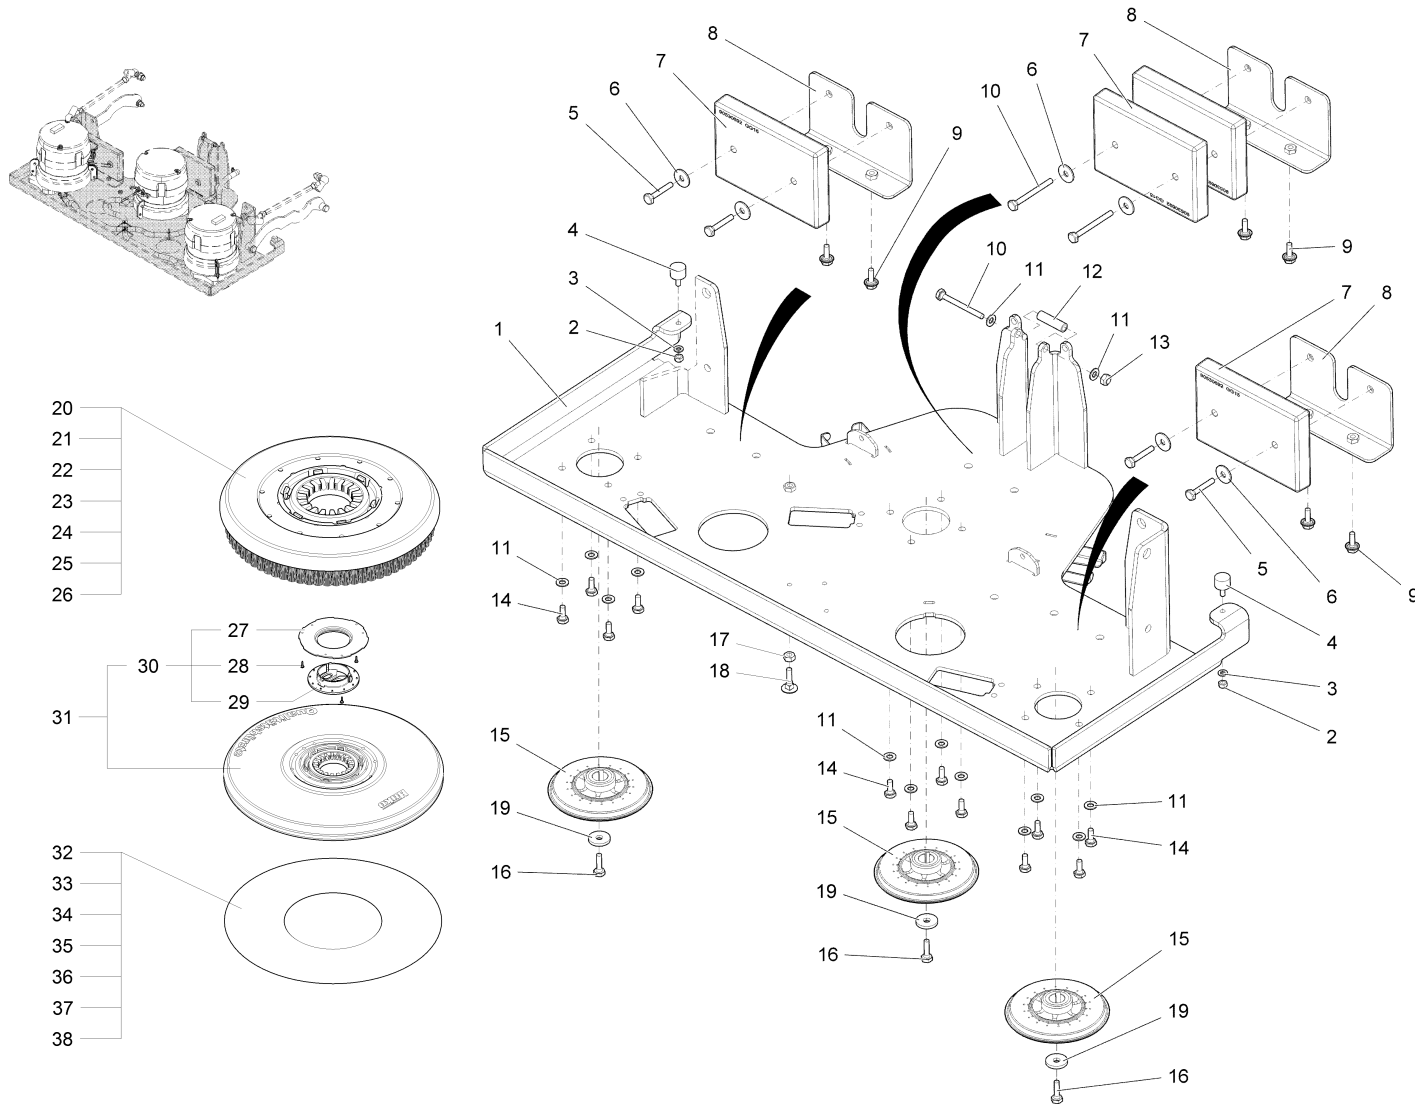

Bürstenkopf Teil 1 / Brush head part 1 / Tête de brosses 1ère partie

Bürstenkopf Teil 1 / Brush head part 1 / Tête de brosses 1ère partie

Pos.	Best. Nr. PN Ref.No.	Stc k. Qty. Qté.	Bezeichnung	Einh eit	Description	Unit Designation	Abmessungen Unité Measurement Mesurage	DIN / ISO	Bemerkungen Remarks Remarques
1	---	1	Ersatzteil auf Anfrage		Spare part on request	Pièce de rechange sur demande			96129853 Grundplatte
2	✓ 00051520	2	6kt.Mutter	ST	Hex. Nut	PC Écrou à 6 pans	PCE M6-6 A2G	DIN 985	
3	✓ 00053730	2	Scheibe	ST	Washer	PC Washer	PCE A6,4-140HV-St A2G	DIN 125	
4	✓ 00854090	2	Anschlagpuffer	ST	Stop buffer	PC Armortisseur	PCE 60 Shore A		
5	✓ 00133700	4	6kt.Schraube	ST	Hexagon screw	PC Vis à 6 pans	PCE M8x40-8.8 A2G	DIN 933	
6	✓ 00042900	6	Scheibe	ST	Washer	PC Washer	PCE 8,4-140HV-St A3G	DIN 9021	
7	---	4	Ersatzteil auf Anfrage		Spare part on request	Pièce de rechange sur demande			96118674 Gewicht
8	---	3	Ersatzteil auf Anfrage		Spare part on request	Pièce de rechange sur demande			96131636 Winkel
9	✓ 00959310	6	6kt.Schraube	ST	Hex.bolt	PC Vis à 6 pans	PCE M8x20 W151-10.9 A2G		
10	✓ 00557600	3	6kt.Schraube	ST	Hex.bolt	PC Vis à 6 pans	PCE M8x70-8.8 A2G	DIN 933	
11	✓ 00053750	14	Scheibe	ST	Washer	PC Washer	PCE A8,4-140HV-St A2G	DIN 125	
12	✓ 00974250	1	Distanzstück	ST	Spacer piece	PC Pièce de distance	PCE		
13	✓ 00051510	1	6kt.Mutter	ST	Hex. Nut	PC Écrou à 6 pans	PCE M8-8 A2G	DIN 985	
14	✓ 00553690	12	6kt.Schraube	ST	Hex.bolt	PC Vis à 6 pans	PCE M8x18-8.8 A2G	DIN 933	
15	✓ 00512400	3	Mitnehmer	ST	Carrier	PC Entraîneur	PCE Typ 048038		
16	✓ 00025000	3	6kt.Schraube	ST	Hex.bolt	PC Vis à 6 pans	PCE M8x25-8.8 A2G(selbsts.)		
17	✓ 00053350	1	6kt.Mutter	ST	Hex. Nut	PC Écrou à 6 pans	PCE M8-8 A2G	DIN 934	
18	✓ 00864520	1	Flachrundkopfschraube	ST	Screw	PC Vis	PCE M8x30-8.8 A2G	DIN 603	
19	✓ 00879170	3	Scheibe	ST	Washer	PC Rondelle	PCE