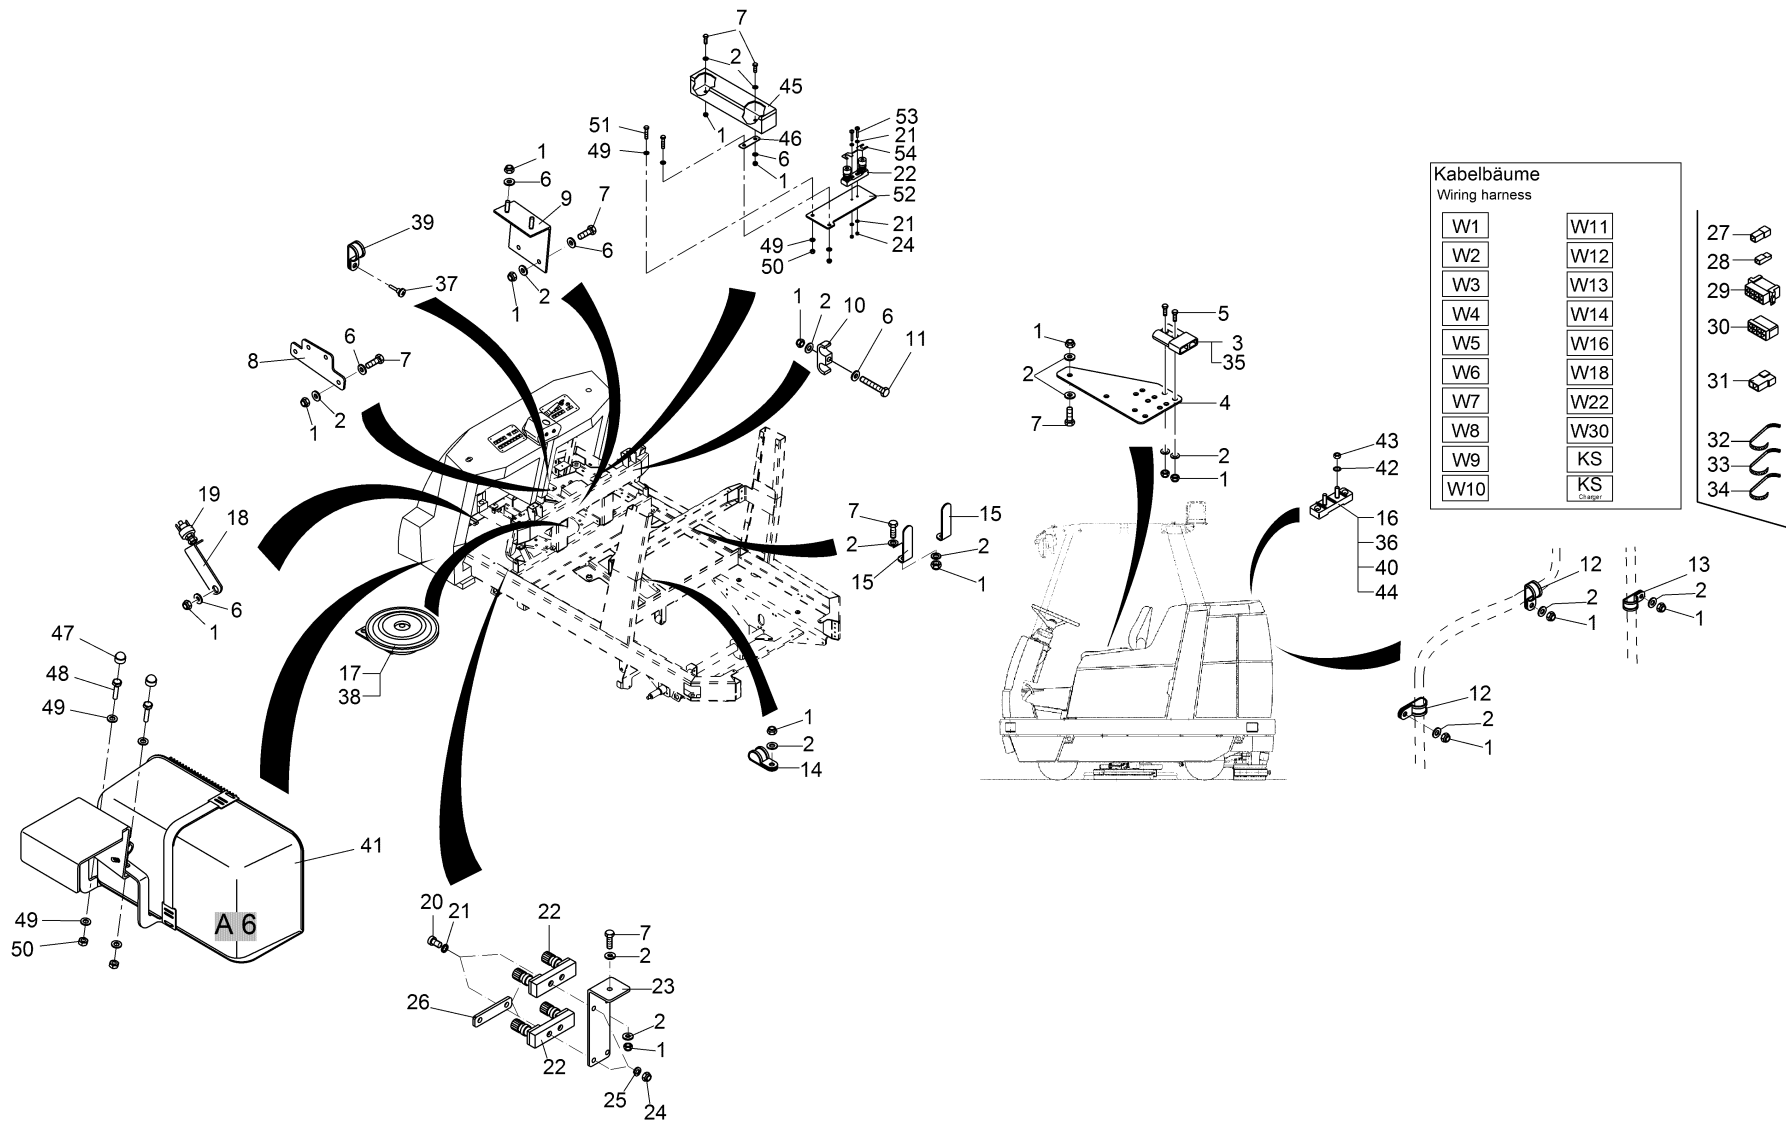

Elektrische Anlage (Teil 2) / Electrical equipment (Part 2) / Installation électrique (2ième partie)

Elektrische Anlage (Teil 2) / Electrical equipment (Part 2) / Installation électrique (2ième partie)

Pos.	Best. Nr. PN Ref.No.	Stc k. Qty. Qté.	Bezeichnung	Einh eit	Description	Unit Designation	Abmessungen Unité Measurement Mesurage	DIN / ISO	Bemerkungen Remarks Remarques
42	✓ 00127100	4	Zahnscheibe	ST	Toothed washer	PC Rondelle à dents chevauchantes	PCE J 6,4 A3G	DIN 6797	
43	✓ 00959620	4	6kt.Mutter	ST	Hex. Nut	PC Écrou à 6 pans	PCE M6-MS	DIN 934	
44	✓ 00051340	4	6kt.Mutter	ST	Hex. Nut	PC Écrou à 6 pans	PCE M5-6 A2G	DIN 985	
45	✓ 01177750	0, 400	Kabelkanal	M	Wiring channel	M Goulotte d' câbles	M 45x67		
46	✓ 00974510	1	Lasche	ST	Bracket	PC Eclisse	PCE 75199/01-(5x112=56 0)		
47	✓ 00131610	2	Schutzkappe	ST	Lens cap	PC Capot de protection	PCE 1000/893 SW		
48	✓ 00053090	2	6kt.Schraube	ST	Hexagon screw	PC Vis à 6 pans	PCE M8x20-8.8 A2G	DIN 933	
49	✓ 00053750	4	Scheibe	ST	Washer	PC Washer	PCE A8,4-140HV-St A2G	DIN 125	
50	✓ 00051510	2	6kt.Mutter	ST	Hex. Nut	PC Écrou à 6 pans	PCE M8-8 A2G	DIN 985	
51	✓ 00133700	2	6kt.Schraube	ST	Hexagon screw	PC Vis à 6 pans	PCE M8x40-8.8 A2G	DIN 933	
52	---	1	Ersatzteil auf Anfrage		Spare part on request	Pièce de rechange sur demande			90615519 Blech
53	✓ 00954570	2	Linsenschraube	ST	Fillister-head screw	PC Vis de lentille	PCE M4x20-4.8-H A2G	DIN 7985	
54	✓ 00101520	1	Sicherungseinsatz	ST	Fuse	PC Fusible	PCE B200/80V	DIN 43560	
KS	---	1	Ersatzteil auf Anfrage		Spare part on request	Pièce de rechange sur demande			97120927 Kabelsatz Grundmaschine
KSc	---	1	Ersatzteil auf Anfrage		Spare part on request	Pièce de rechange sur demande			97120877 Kabelsatz Adapter Ladegerät
W1	✓ 03014290	1	Kabelbaum W1	ST	Wiring harness W1	PC Faisceau des câbles W1	PCE		
W2	✓ 03014400	1	Kabelbaum W2	ST	Wiring harness W2	PC Faisceau des câbles W2	PCE		
W3	✓ 03014300	1	Kabelbaum W3	ST	Wiring harness W3	PC Faisceau des câbles W3	PCE		
W4	✓ 03010040	1	Kabelbaum W4	ST	Wiring harness W4	PC Faisceau des câbles W4	PCE