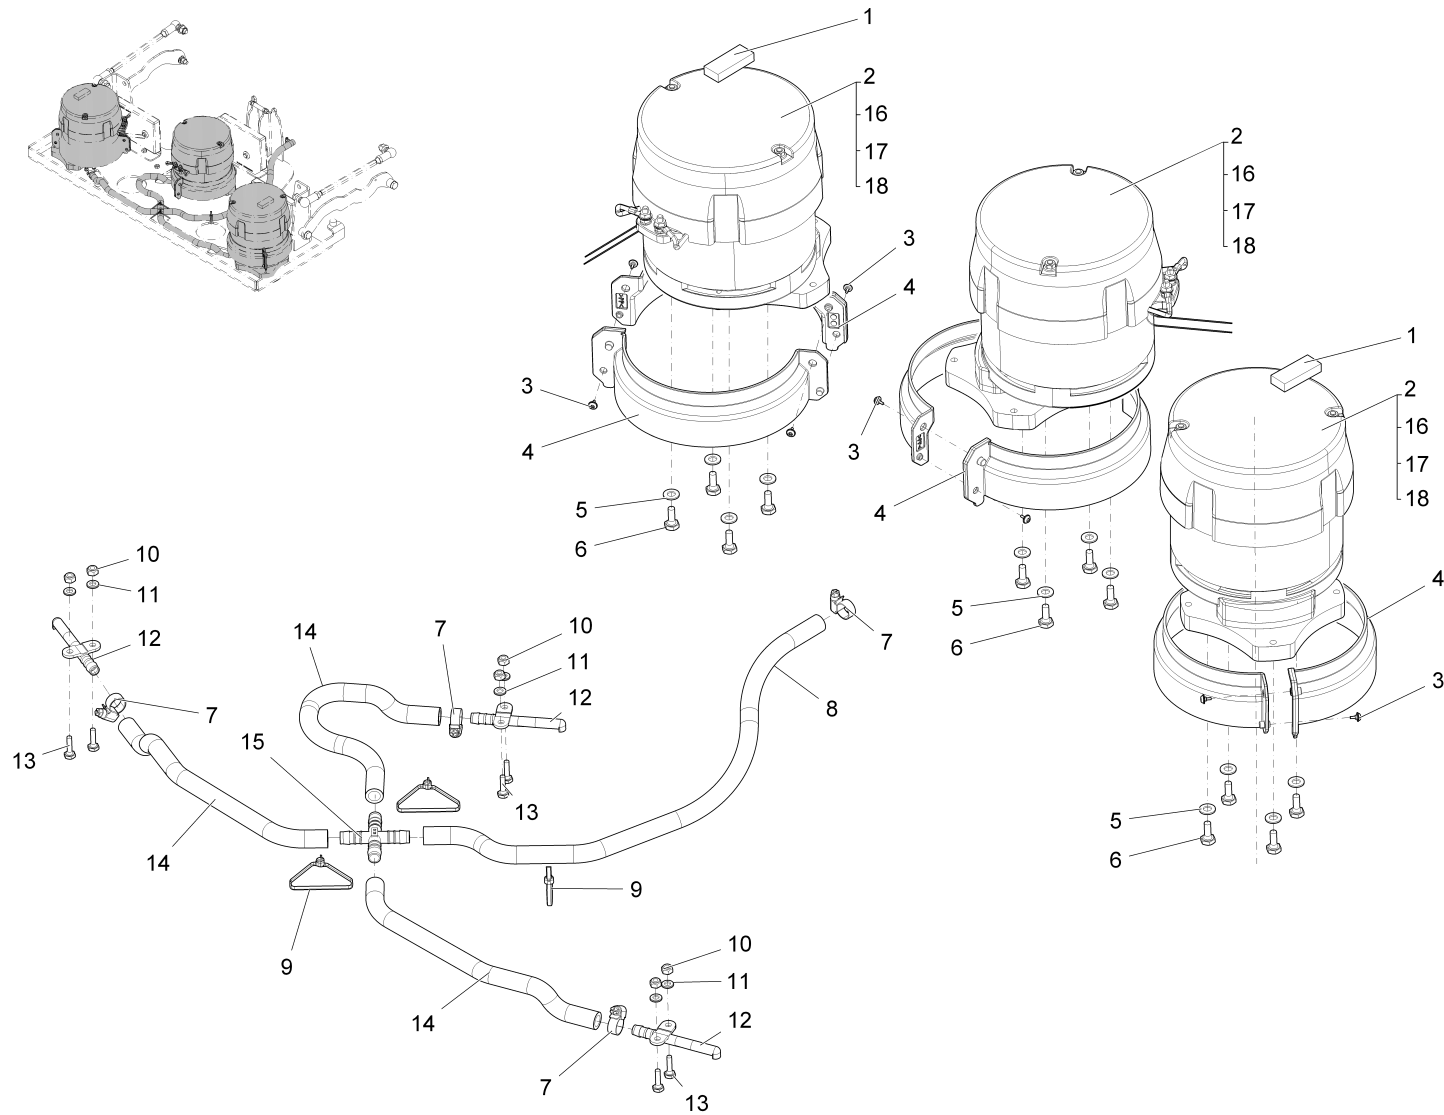

Bürstenkopf Teil 3 / Brush head part3 / Tête de brosses 3ème partie

Bürstenkopf Teil 3 / Brush head part3 / Tête de brosses 3ème partie

Pos.	Best. Nr. PN Ref.No.	Stc k. Qty. Qté.	Bezeichnung	Einh eit	Description	Unit Designation	Abmessungen Unité Measurement Mesurage	DIN / ISO	Bemerkungen Remarks Remarques
1	✓ 00430880	0, 050	Moosgummi grau	M	Foam rubber, grey	M Caoutchouc de mousse, gris	M Form B 20x10		
2	✓ 01271070	3	Motor Amer 710W 36V	ST	Motor Amer 710W 36V	PC Moteur Amer 710W 36V	PCE		
3	✓ 01170850	12	EJOT-Delta-PT-Sch raube	ST	Screw	PC Vis	PCE 4x8 verz.		
4	✓ 01271080	6	Spritzschutz	ST	Splash guard	PC Protection à pulvériser	PCE		
5	✓ 00053750	12	Scheibe	ST	Washer	PC Washer	PCE A8,4-140HV-St A2G	DIN 125	
6	✓ 00553690	12	6kt.Schraube	ST	Hex.bolt	PC Vis à 6 pans	PCE M8x18-8.8 A2G	DIN 933	
7	✓ 00074300	4	Schlauschelle	ST	Hose clamp	PC Hose clamp	PCE A-8-16x 9-W2-2	DIN 3017	
8	✓ 00112010	0, 540	Schlauch	ST	Hose	PC Tuyau	PCE 12x3 PVC-weich mit Stahl		
9	✓ 00967760	3	Kabelbinder	ST	Cable tie	PC Cravatte de câble	PCE 4,8x360		
10	✓ 00102140	6	6kt.Mutter	ST	Hex. Nut	PC Écrou à 6 pans	PCE M6-A2-70	DIN 985	
11	✓ 00102150	6	Scheibe	ST	Washer	PC Washer	PCE B6,4-140HV-A2	DIN 125	
12	✓ 00861700	3	Sprührohr	ST	Spray tube	PC Tuyau	PCE		
13	✓ 00854190	6	6kt.Schraube	ST	Hexagon screw	PC Vis à 6 pans	PCE M6x20-A2	DIN 933	
14	✓ 00112010	0, 330	Schlauch	ST	Hose	PC Tuyau	PCE 12x3 PVC-weich mit Stahl		
15	✓ 01056360	1	Kreuzverbinder	ST	Cross connector	PC Lien de croix	PCE		
16	✓ 01274230	1	Kohlebürste	ST	Carbon brush	PC Brosse d' charbon	PCE		
17	✓ 01274300	1	Kohlebürstengehäu se, kpl.	ST	Carbon brush housing	PC Boîte d' brosse d' charbon	PCE		
18	✓ 01277040	1	Wellendichtring	ST	Rotary shaft seal	PC Bague-jointe d'arbre	PCE		Getriebeausgangsseite