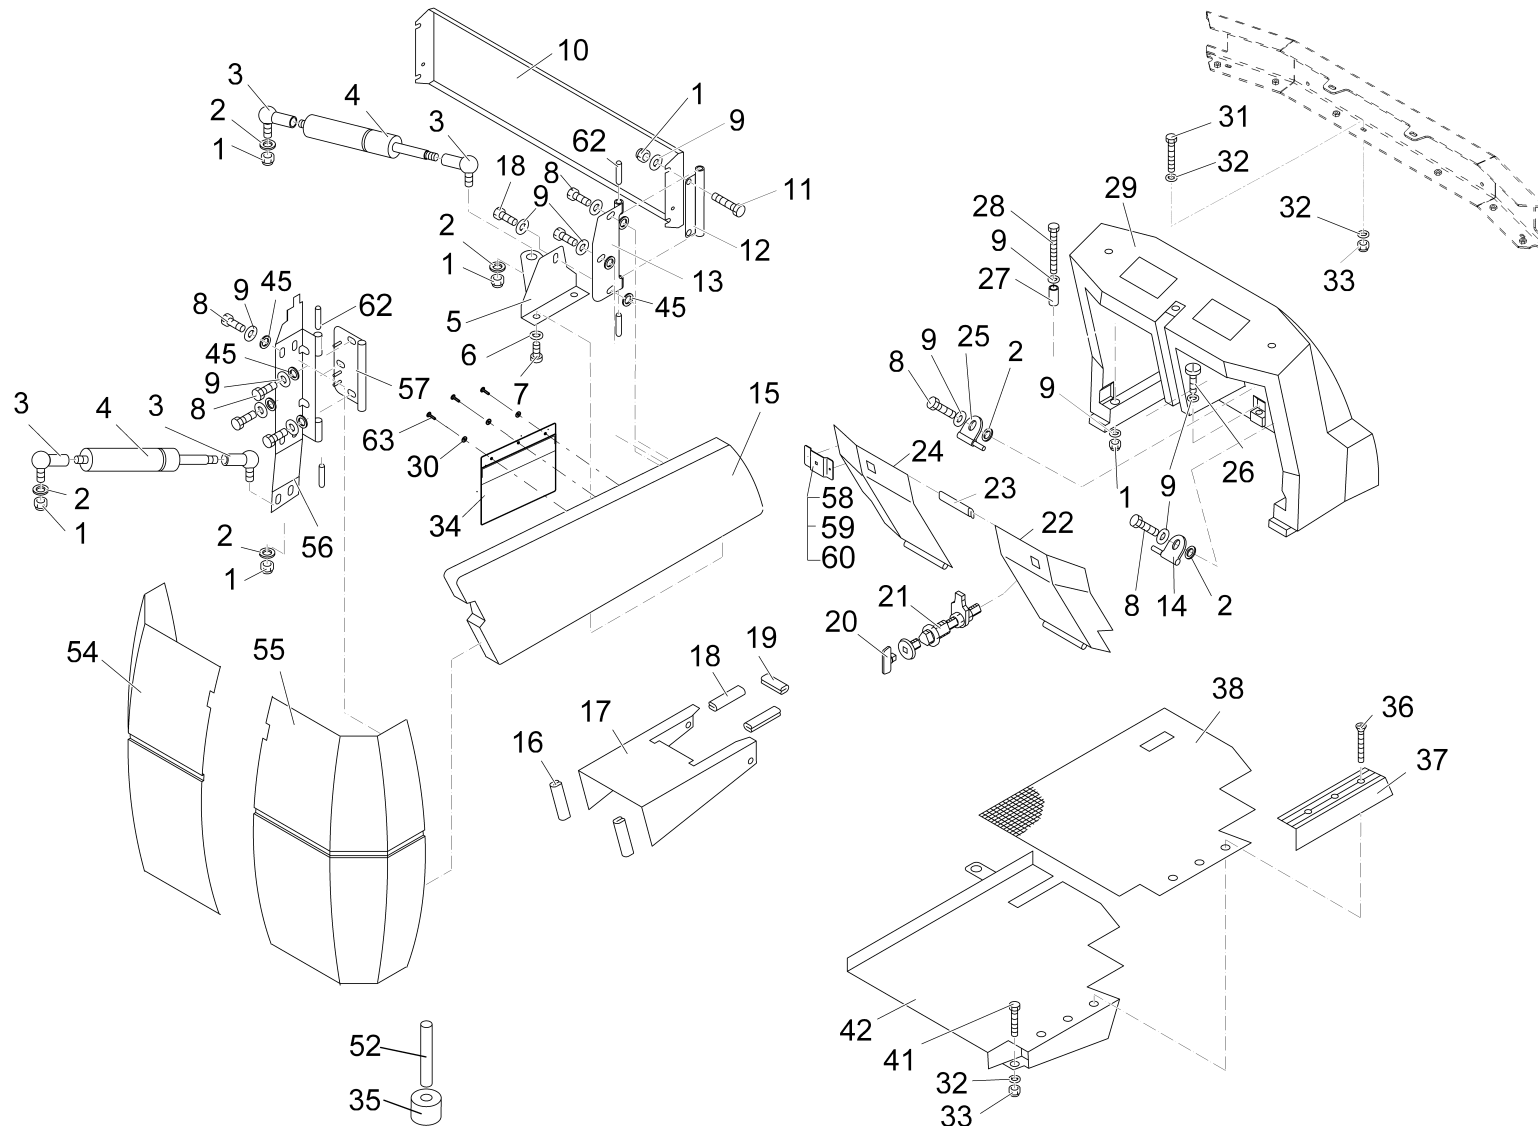

Verkleidung (rechts) / Covering (R.H.) / Revêtement (de droite)

Verkleidung (rechts) / Covering (R.H.) / Revêtement (de droite)

Pos.	Best. Nr. PN Ref.No.	Stk k. Qty. Qté.	Bezeichnung	Einh eit	Description	Unit Designation	Abmessungen Unité Measurement Mesurage	DIN / ISO	Bemerkungen Remarks Remarques
1	✓ 00051510	8	6kt.Mutter	ST	Hex. Nut	PC Écrou à 6 pans	PCE M8-8 A2G	DIN 985	
2	✓ 00053750	8	Scheibe	ST	Washer	PC Washer	PCE A8,4-140HV-St A2G	DIN 125	
3	✓ 00527690	6	Winkelgelenk	ST	Angle joint	PC Joint d'angle	PCE CS13 A2G	DIN 71802	
4	✓ 00159800	3	Gasfeder	ST	Gas spring	PC Plume de gaz	PCE 250N		
5	✓ 00975080	1	Winkel	ST	Angle	PC Angle	PCE		
6	✓ 00053720	3	Scheibe	ST	Washer	PC Washer	PCE A5,3-140HV-St A2G	DIN 125	
7	✓ 00959220	3	Schraube	ST	Screw	PC Vis	PCE C M5x12-St A2G TORX	DIN 7500	
8	✓ 00536320	11	6kt.Schraube	ST	Hex.bolt	PC Vis à 6 pans	PCE M8x14-8.8 A2G	DIN 933	
9	✓ 00042900	20	Scheibe	ST	Washer	PC Washer	PCE 8,4-140HV-St A3G	DIN 9021	
10	✓ 00035220	1	Platte	ST	Plate	PC Plaque	PCE 70126/01		
11	✓ 00053100	2	6kt.Schraube	ST	Hexagon screw	PC Vis à 6 pans	PCE M8x25-8.8 A2G	DIN 933	
12	✓ 00980770	1	Platte	ST	Plate	PC Plaque	PCE		
13	✓ 00980780	1	Platte	ST	Plate	PC Plaque	PCE		
14	✓ 00975100	1	Bolzen, vollst.	ST	Bolt	PC Boulon	PCE		
15	✓ 00980070	1	Seitentür rechts	ST	Side door right	PC Porte latéral à droite	PCE 141306700		
16	✓ 00752350	82 5 mm	Kantenschutz	M	Edge protection	M Protection d'affilage	M 1,0-3,5		
17	✓ 00980620	1	Haube	ST	Hood	PC Capot	PCE 70084/01		
18	✓ 00053080	1	6kt.Schraube	ST	Hexagon screw	PC Vis à 6 pans	PCE M8x16 8.8 A2G	DIN 933	
19	✓ 00461460	16 0 mm	Kantenschutz	M	Edge protection	M Edge protection	M 1,0-3,5		
20	✓ 00975170	1	Schlüssel	ST	Key	PC Clé	PCE		

Index: 97122477-2

47