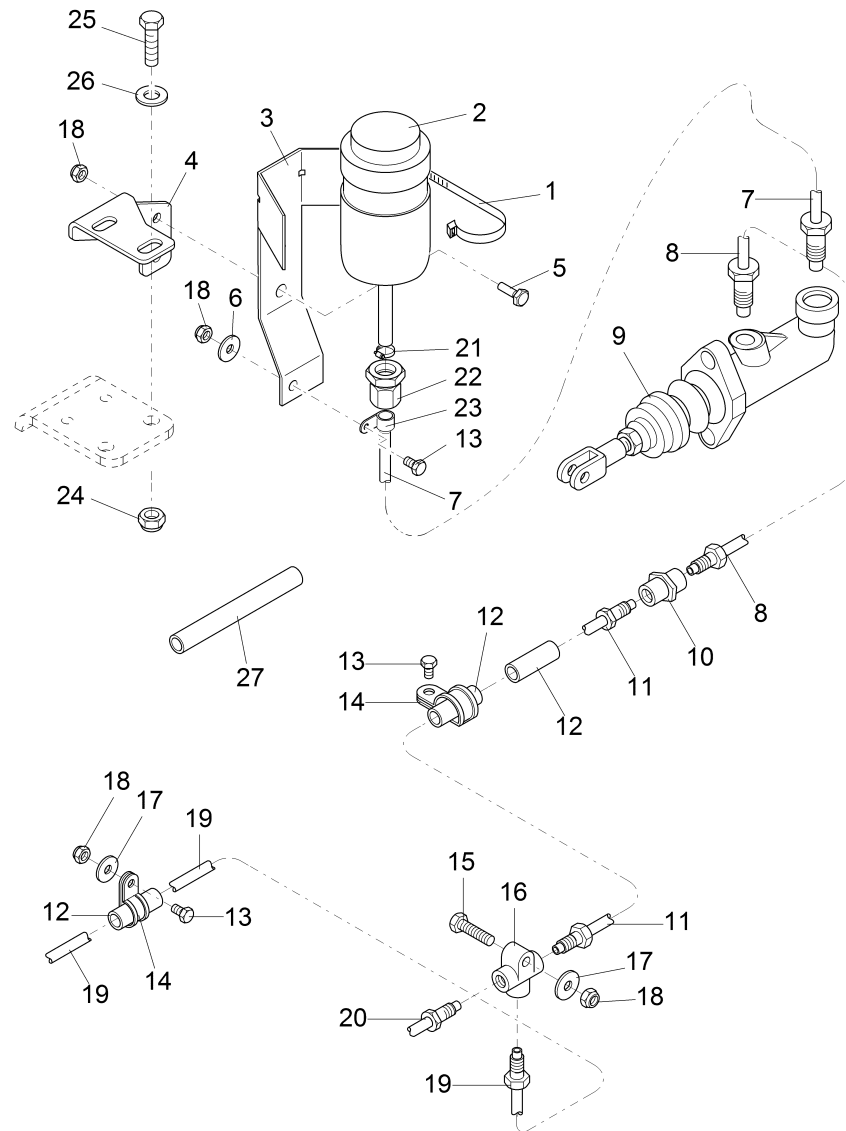

Bremsleitungen / Brake air conduit scheme / Projet câble à frein
(2012-04-01 ->)

**Bremsleitungen / Brake air conduit scheme / Projet câble à frein
(2012-04-01 ->)**

Pos.	Best. Nr. PN Ref.No.	Stc k. Qty. Qté.	Bezeichnung	Einheit	Description	Unit Designation	Abmessungen Unité Measurement Mesurage	DIN / ISO	Bemerkungen Remarks Remarques
1	✓ 00967760	1	Kabelbinder	ST	Cable tie	PC Cravatte de câble	PCE 4,8x360		
2	✓ 01052880	1	Bremsflüssigkeitsbehälter	ST	Brake fluid tank	PC Réservoir pour le liquide de frein	PCE		
3	---	1	Ersatzteil auf Anfrage		Spare part on request	Pièce de rechange sur demande			90361288 Winkelblech
4	---	1	Ersatzteil auf Anfrage		Spare part on request	Pièce de rechange sur demande			90569625 Halter
5	✓ 00053010	2	6kt.Schraube	ST	Hex.bolt	PC Vis à 6 pans	PCE M6x16-8.8 A2G	DIN 933	
6	✓ 00053730	2	Scheibe	ST	Washer	PC Washer	PCE A6,4-140HV-St A2G	DIN 125	
7	✓ 03011340	1	Bremsrohr, vollst.	ST	Brake lead	PC Tube de frein	PCE		
8	✓ 00007850	1	Bremsleitung	ST	Brake air conduit	PC Ligne de frein	PCE		
9	✓ 00821160	1	Hauptbremszylinder	ST	Brake cylinder	PC Cylindre de frein	PCE		
10	✓ 00974470	1	Zwischenstück gerade	ST	Middle section	PC Pièce intermédiaire	PCE		
11	✓ 01273700	1	Bremsleitung	ST	Brake pipe	PC Ligne de frein	PCE		
12	✓ 00320500	0,040	Schlauch	M	Hose	M Tuyau	M 5x2		
13	✓ 00053030	2	6kt.Schraube	ST	Hexagon screw	PC Vis à 6 pans	PCE M6x25-8.8 A2G	DIN 933	
14	✓ 00109470	2	Rohrschelle	ST	Tube clamp	PC Collier de tube	PCE RSGU 1 10/15 A2G		
15	✓ 00053290	1	6kt.Schraube	ST	Hexagon screw	PC Vis à 6 pans	PCE M6x35-8.8 A2G	DIN 933	
16	✓ 00862570	1	Verteiler	ST	Distributor	PC Distributeur	PCE M10x1		
17	✓ 00135120	2	Scheibe	ST	Washer	PC Washer	PCE 6,4-140HV-St A3G	DIN 9021	
18	✓ 00051520	5	6kt.Mutter	ST	Hex. Nut	PC Écrou à 6 pans	PCE M6-6 A2G	DIN 985	
19	✓ 01273710	1	Bremsleitung	ST	Brake pipe	PC Ligne de frein	PCE		
20	✓ 01273720	1	Bremsleitung	ST	Brake pipe	PC Ligne de frein	PCE		
21	✓ 00529390	1	Schlauchschele	ST	Hose clamp	PC Agrafe de tuyau	PCE A-8-12x 8-W1-2	DIN 3017