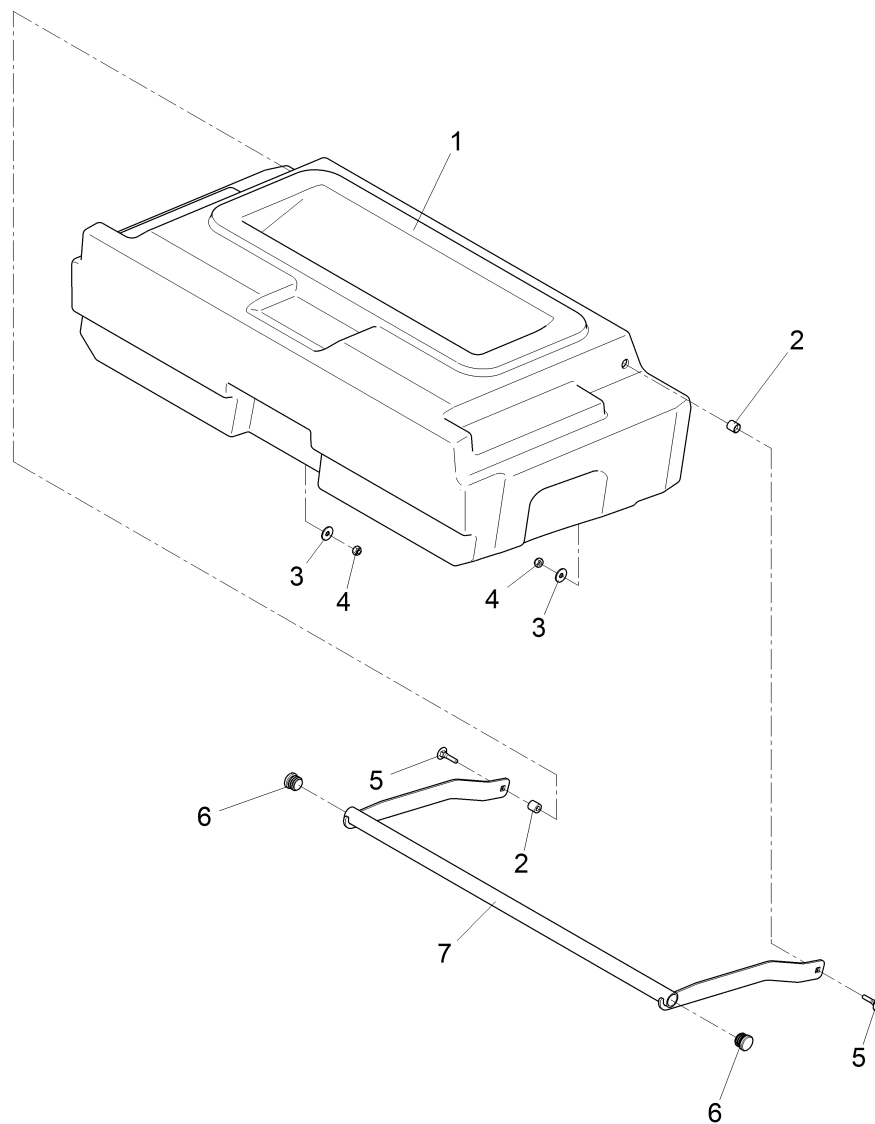

Kehrbehälter / Litter hopper / Réservoir saleté

Pos.	Best. Nr. PN Ref.No.	Stc k. Qty. Qté.	Bezeichnung	Einh eit	Description	Unit Designation	Abmessungen Unité Measurement Mesurage	DIN / ISO	Bemerkungen Remarks Remarques
1	✓ 03015320	1	Kehrbehälter	ST	Dirt container	PC Réservoir saleté	PCE		
2	---	1	Ersatzteil auf Anfrage		Spare part on request	Pièce de rechange sur demande			90661745 Buchse
3	✓ 00135120	2	Scheibe	ST	Washer	PC Washer	PCE 6,4-140HV-St A3G	DIN 9021	
4	✓ 00051520	2	6kt.Mutter	ST	Hex. Nut	PC Écrou à 6 pans	PCE M6-6 A2G	DIN 985	
5	✓ 01142870	2	Flachrundschraube	ST	Round head screw	PC	PCE M6x20-8.8 A2G	Din 603	
6	✓ 01073310	2	Verschluss-Stopfen	ST	Drain plug	PC Bouchon	PCE GPN320/GL20 SW		
7	✓ 01276950	1	Bügelgriff	ST	Bow-type handle	PC Prise	PCE