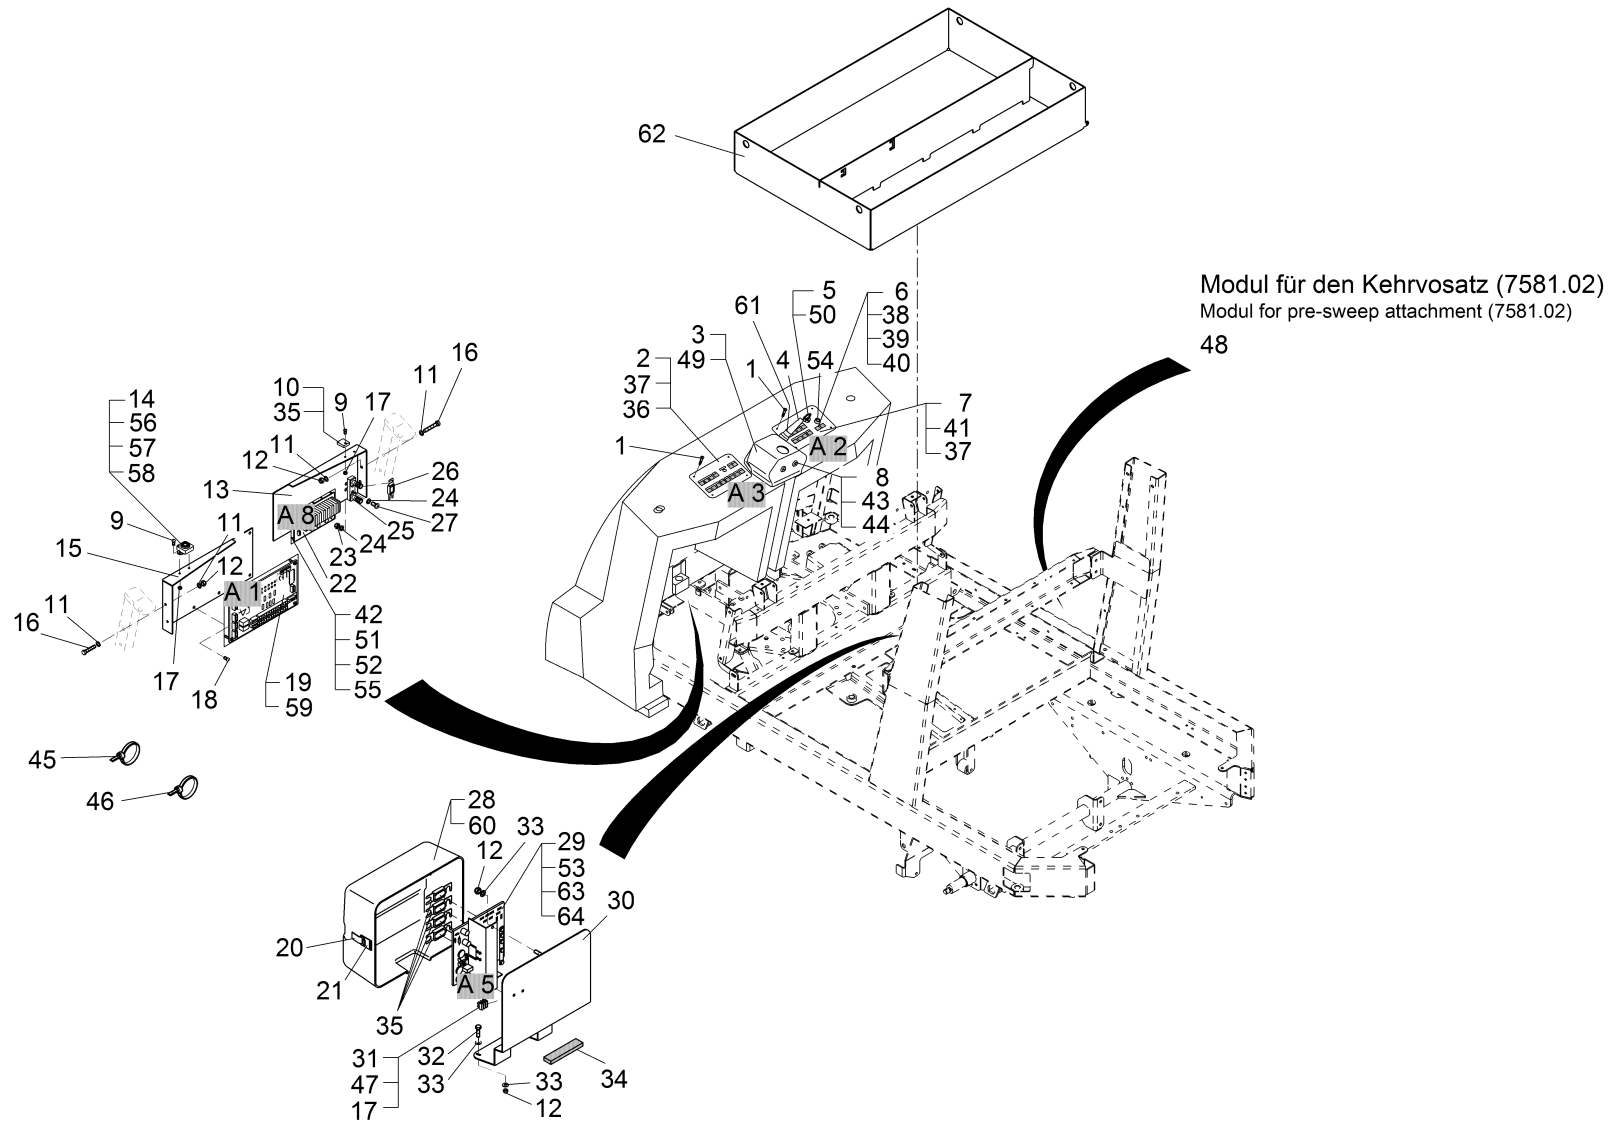

Elektrische Anlage (Teil 1) / Electrical equipment (Part 1) / Installation électrique (1ière partie)

Elektrische Anlage (Teil 1) / Electrical equipment (Part 1) / Installation électrique (1ière partie)

Pos.	Best. Nr. PN Ref.No.	Stc k. Qty. Qté.	Bezeichnung	Einh eit	Description	Unit Designation	Abmessungen Unité Measurement Mesurage	DIN / ISO	Bemerkungen Remarks Remarques
1	✓ 00961490	8	Ejot-PT-Schraube	ST	Screw	PC Vis	PCE KB 40x14 WN-1442 1.4301		
2	✓ 00512480	1	Bedienfeld links	ST	Control panel L.H.	PC Plaque de service à gauche	PCE HKM B1100 EVP		
3	✓ 00831910	1	Haube	ST	Hood	PC Capot	PCE		
4	✓ 00697630	1	Schalter	ST	Switch	PC Interrupteur	PCE		
5	✓ 00021710	1	Schlüsselschalter	ST	Key switch	PC Interrupteur clé	PCE		
6	✓ 00521360	2	Leuchtdruckschalter -Vorsatz	ST	Luminous push-button	PC Cylindre direction	PCE		
7	✓ 00512500	1	Bedienfeld rechts	ST	Control panel R.H.	PC Plaque de service à droite	PCE HKM B1100 EVP		
8	✓ 00733180	4	Blechschaube	ST	Tapping screw	PC Vis de tôle	PCE ST4,8x16-C A2G	DIN 7982	
9	✓ 00695680	3	Linsenschraube	ST	Fillister-head screw	PC Vis de lentille	PCE M3x12-4.8-H A2G	DIN 7985	
10	✓ 00509560	1	Sicherungshalter	ST	Fuse holder	PC Appui à fusible	PCE		
11	✓ 00048390	8	Zahntellerscheibe	ST	Disk wheel	PC Rondelle de plaque dentaire	PCE 6,4 A2G		
12	✓ 00051520	22	6kt.Mutter	ST	Hex. Nut	PC Écrou à 6 pans	PCE M6-6 A2G	DIN 985	
13	✓ 00722210	1	Winkelkonsole rechts	ST	Angle bracket R.H.	PC Console d'angle à droite	PCE 70724/01		
14	✓ 00745850	1	Signalgeber	ST	Signal transmitter	PC Donneur de signal	PCE 24V DC		
15	✓ 00722200	1	Winkelkonsole links	ST	Angle bracket L.H.	PC Console d'angle à gauche	PCE 70725/01		
16	✓ 00535110	4	6kt.Schraube	ST	Hex.bolt	PC Vis à 6 pans	PCE M6x45-8.8 A2G	DIN 933	
17	✓ 00022200	5	6kt.Mutter	ST	Hex. Nut	PC Écrou à 6 pans	PCE M3-6 A2G	DIN 985	
18	✓ 00731550	8	Linsenschraube	ST	Fillister-head screw	PC Vis de lentille	PCE M4x16-4.8-H A2G	DIN 7985	
19	✓ 01175790	1	MK-Steuerinheit	ST	Control module	PC Unité d' contrôle	PCE		
20	✓ 01177110	2	Spannband	ST	Tension band	PC Bande d' tension	PCE		

Index: 97120760-1

153