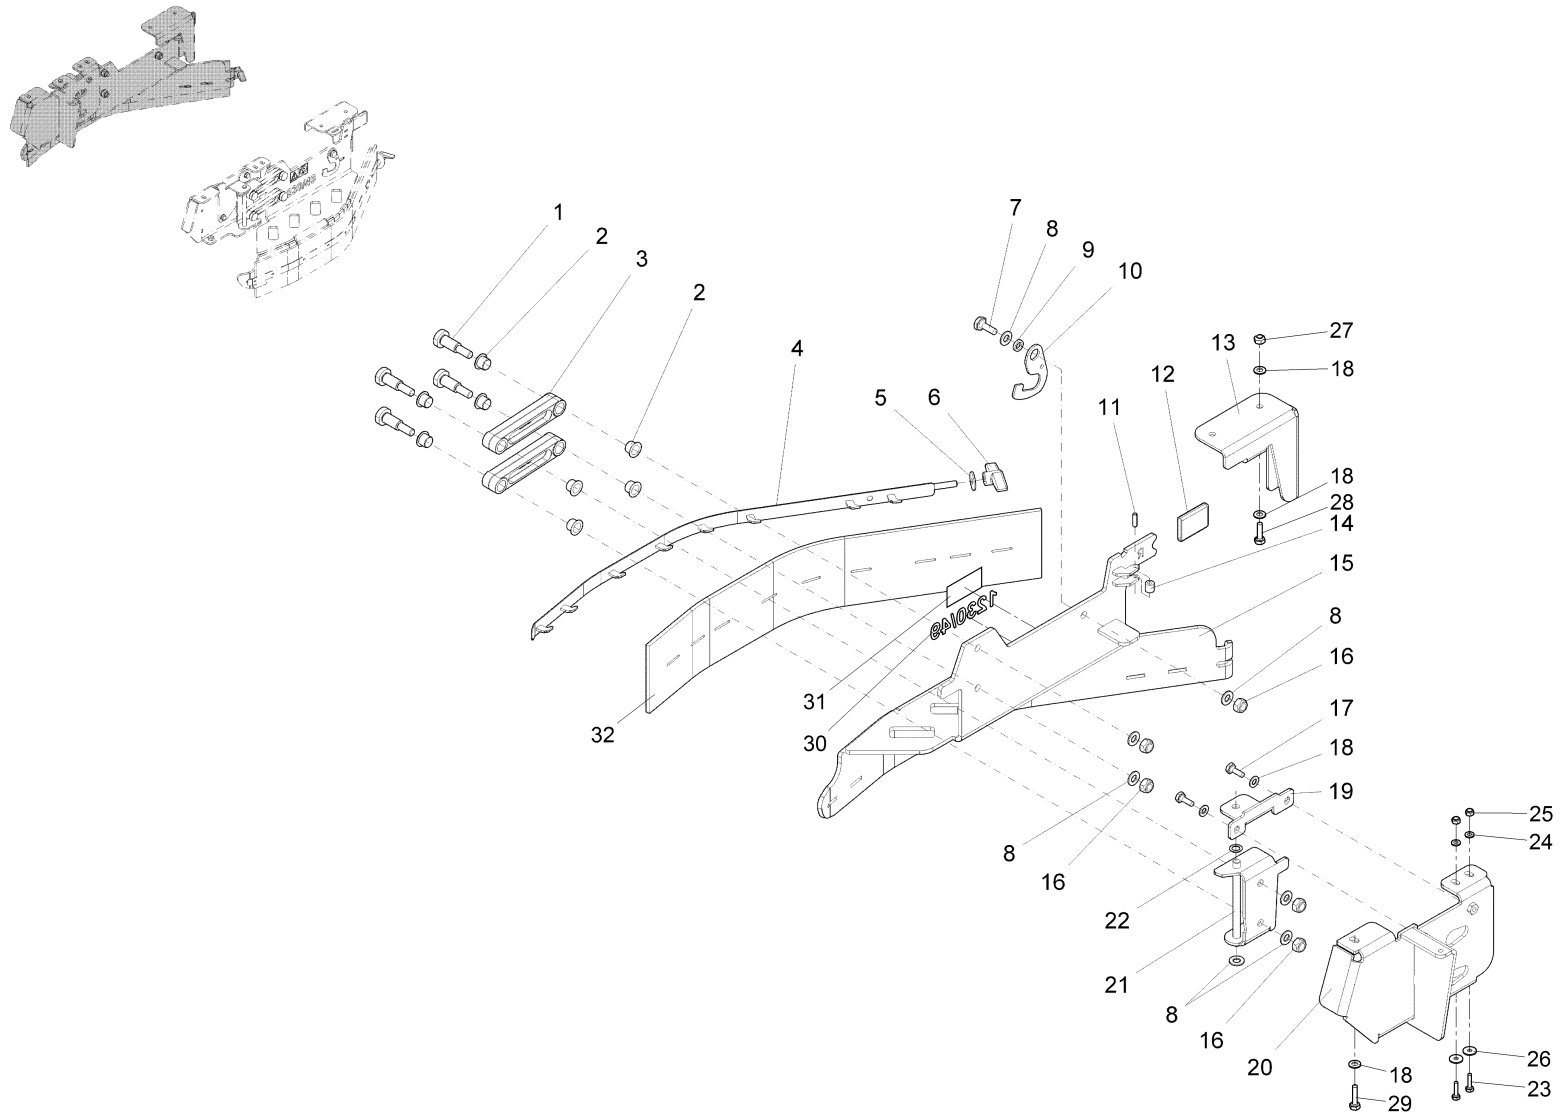

Abstreifer Teil 1 / Wiper part 1 / Racloir 1ère partie

Pos.	Best. Nr. PN Ref.No.	Stc k. Qty. Qté.	Bezeichnung	Einh eit	Description	Unit Designation	Abmessungen Unité Measurement Mesurage	DIN / ISO	Bemerkungen Remarks Remarques
1	✓ 01073910	4	Pass-Schraube	ST	fitting screw	PC Vis d'ajustage	PCE		
2	✓ 01073860	8	Gleitlagerbuchse	ST	slide bearing bush	PC Douille d' palier à glissement	PCE JFM-1416-12S		
3	✓ 01073870	2	Hebel	ST	lever	PC Levier	PCE		
4	✓ 01273790	1	Spannband TB, vollst.	ST	Tension band	PC Bande à tention	PCE		
5	✓ 00042900	1	Scheibe	ST	Washer	PC Washer	PCE 8,4-140HV-St A3G	DIN 9021	
6	✓ 00101470	1	Flügelmutter	ST	Wing nut	PC Écrou à ailettes	PCE M8 GEW: X12CRMOS17		
7	✓ 00053310	1	6kt.Schraube	ST	Hexagon screw	PC Vis à 6 pans	PCE M10x25 8.8 A3G	DIN 933	
8	✓ 00053760	7	Scheibe	ST	Washer	PC Washer	PCE A10,5-140HV-St A2G	DIN 125	
9	✓ 01074210	1	Distanzbuchse	ST	Bushing	PC Douille de distance	PCE		
10	✓ 01271200	1	Verriegelungshaken	ST	Locking hook	PC Crochet	PCE		
11	✓ 00046440	1	Spannstift	ST	Dowel pin	PC Goupille à tension	PCE 6x20	DIN 1481	
12	✓ 01074240	1	Tauchkappe	ST	Cap	PC Capouchon	PCE		
13	✓ 01271140	1	Halter rechts	ST	Retainer R.H.	PC Support à droite	PCE		
14	✓ 00905570	1	Buchse	ST	Bushing	PC Douille	PCE		
15	✓ 01273740	1	Seitenabstreifer rechts, vollst.	ST	Squeegee R.H.	PC Déburreur latéral à droite	PCE		
16	✓ 00051500	5	6kt.Mutter	ST	Hex. Nut	PC Écrou à 6 pans	PCE M10-6 A2G	DIN 985	
17	✓ 00053090	2	6kt.Schraube	ST	Hexagon screw	PC Vis à 6 pans	PCE M8x20-8.8 A2G	DIN 933	
18	✓ 00053750	7	Scheibe	ST	Washer	PC Washer	PCE A8,4-140HV-St A2G	DIN 125	
19	✓ 01271190	1	Winkel	ST	Angle	PC Angle	PCE		
20	✓ 01273750	1	Aufnahme rechts, vollst.	ST	Retainer R.H.	PC Support à droite	PCE		
21	✓ 01178980	1	Schwenkarm rechts, vollst.	ST	Swivel arm R.H.	PC Bras de rotation à droite	PCE		

Index: 97115513-1

89

Abstreifer Teil 1 / Wiper part 1 / Racloir 1ère partie