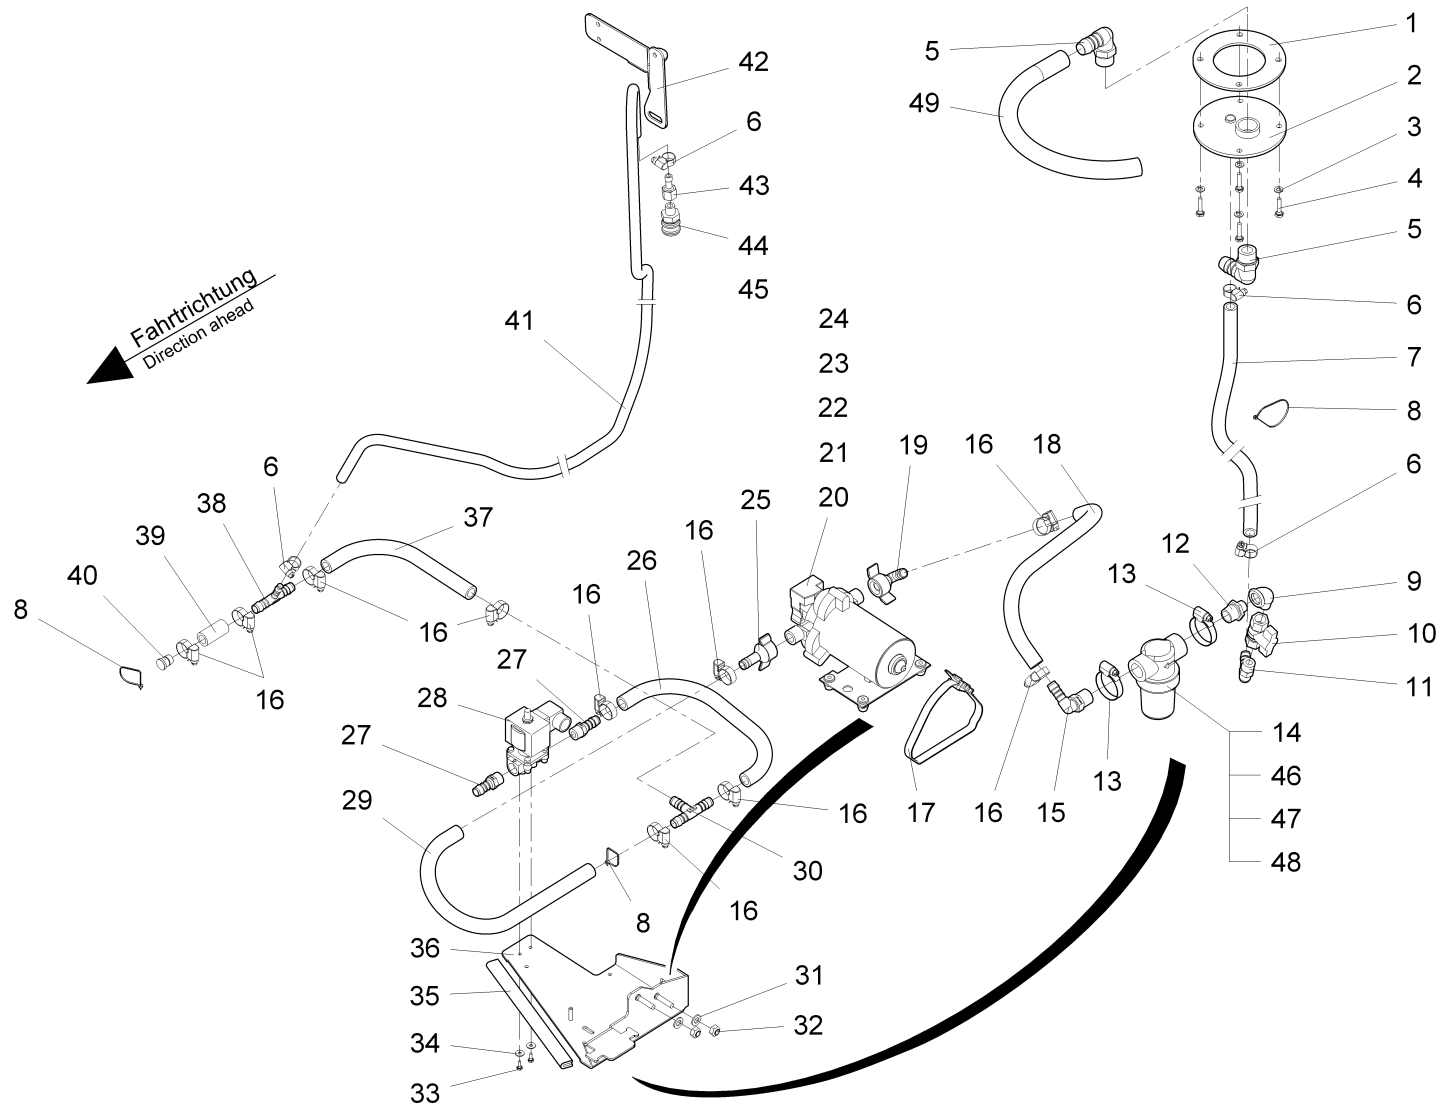

Automatische Befüllung / Automatic load / Remplir automatique

Pos.	Best. Nr. PN Ref.No.	Stc k. Qty. Qté.	Bezeichnung	Einh eit	Description	Unit Designation	Abmessungen Unité Measurement Mesurage	DIN / ISO	Bemerkungen Remarks Remarques
1	✓ 00059890	1	Spannband	ST	Tightening strap	PC Bande de tension	PCE		
2	✓ 00109580	2	Lasche	ST	Bracket	PC Eclisse	PCE		
3	✓ 03009380	1	Halter, vollst.	ST	Retainer	PC Support	PCE		
4	✓ 00959650	1	Schwimmerschalter	ST	Float switch	PC Interrupteur	PCE		
5	✓ 00051340	2	6kt.Mutter	ST	Hex. Nut	PC Écrou à 6 pans	PCE M5-6 A2G	DIN 985	
6	✓ 00022200	2	6kt.Mutter	ST	Hex. Nut	PC Écrou à 6 pans	PCE M3-6 A2G	DIN 985	
7	✓ 00553740	4	Scheibe	ST	Washer	PC Rondelle	PCE A3,2-140HV-St A2G	DIN 125	
8	✓ 00059550	1	Relais	ST	Relay	PC Relais	PCE 36VDC		
9	✓ 00535780	2	Linsenschraube	ST	Fillister-head screw	PC Vis de lentille	PCE M3x10-4.8-H A2G	DIN 7985	
10	✓ 00874590	2	Schlauchschelle	ST	Hose clamp	PC Agrafe de tuyau	PCE A-16-25x 9-W1-2	DIN 3017	
11	✓ 00671820	0, 500	Schlauch	M	Hose	M Hose	M Typ GE-WS7540-LW19		
12	✓ 01070650	1	Einschraubstutzen	ST	Screwed plug	PC Embout rectiligne	PCE		
13	✓ 00651240	1	Magnetventil	ST	Electrovalve	PC Electro vanne	PCE 36V DC		
14	✓ 00521120	1	Doppelnippel	ST	Double nibble	PC Raccord double	PCE "R3/4"X R3/4"		
15	✓ 00130600	1	Kugelhahn	ST	Ball tap	PC Robinet à boule	PCE "R3/4"		
16	✓ 00523740	1	Gerätstück	ST	Equipment piece	PC Morceau d'appareil	PCE "3/4"-AG"		
17	✓ 00130670	1	Winkel	ST	Angle	PC Angle	PCE "A4-3/4"	DIN 2950	
18	✓ 00083640	2	BU-Gehäuse 1-pol Positive Lock	ST	Female-housing 1-pole Positive Lock Socket-cont. Pos.	PC Logement de douille 1-pole Positive Lock Contact de douille	PCE A		
19	✓ 00559670	2	BU-Kont. Pos. Lock 6,3x0,8 (0.5-1.5)	ST	Lock 6,3x0,8 (0.5-1, 5)	PC Pos. Lock 6,3x0,8 (0, 5-1,5)	PCE		
20	✓ 03007630	0, 400	Dichtband	M	Sealing band	M Ruban isolant	M Elring N 12x0,1 Teflon weiss		
21	✓ 01178000	1	Regulierstop	ST	Adjusting stop	PC Stop d' ajustage	PCE		

Index: 97075220 7580-13

123