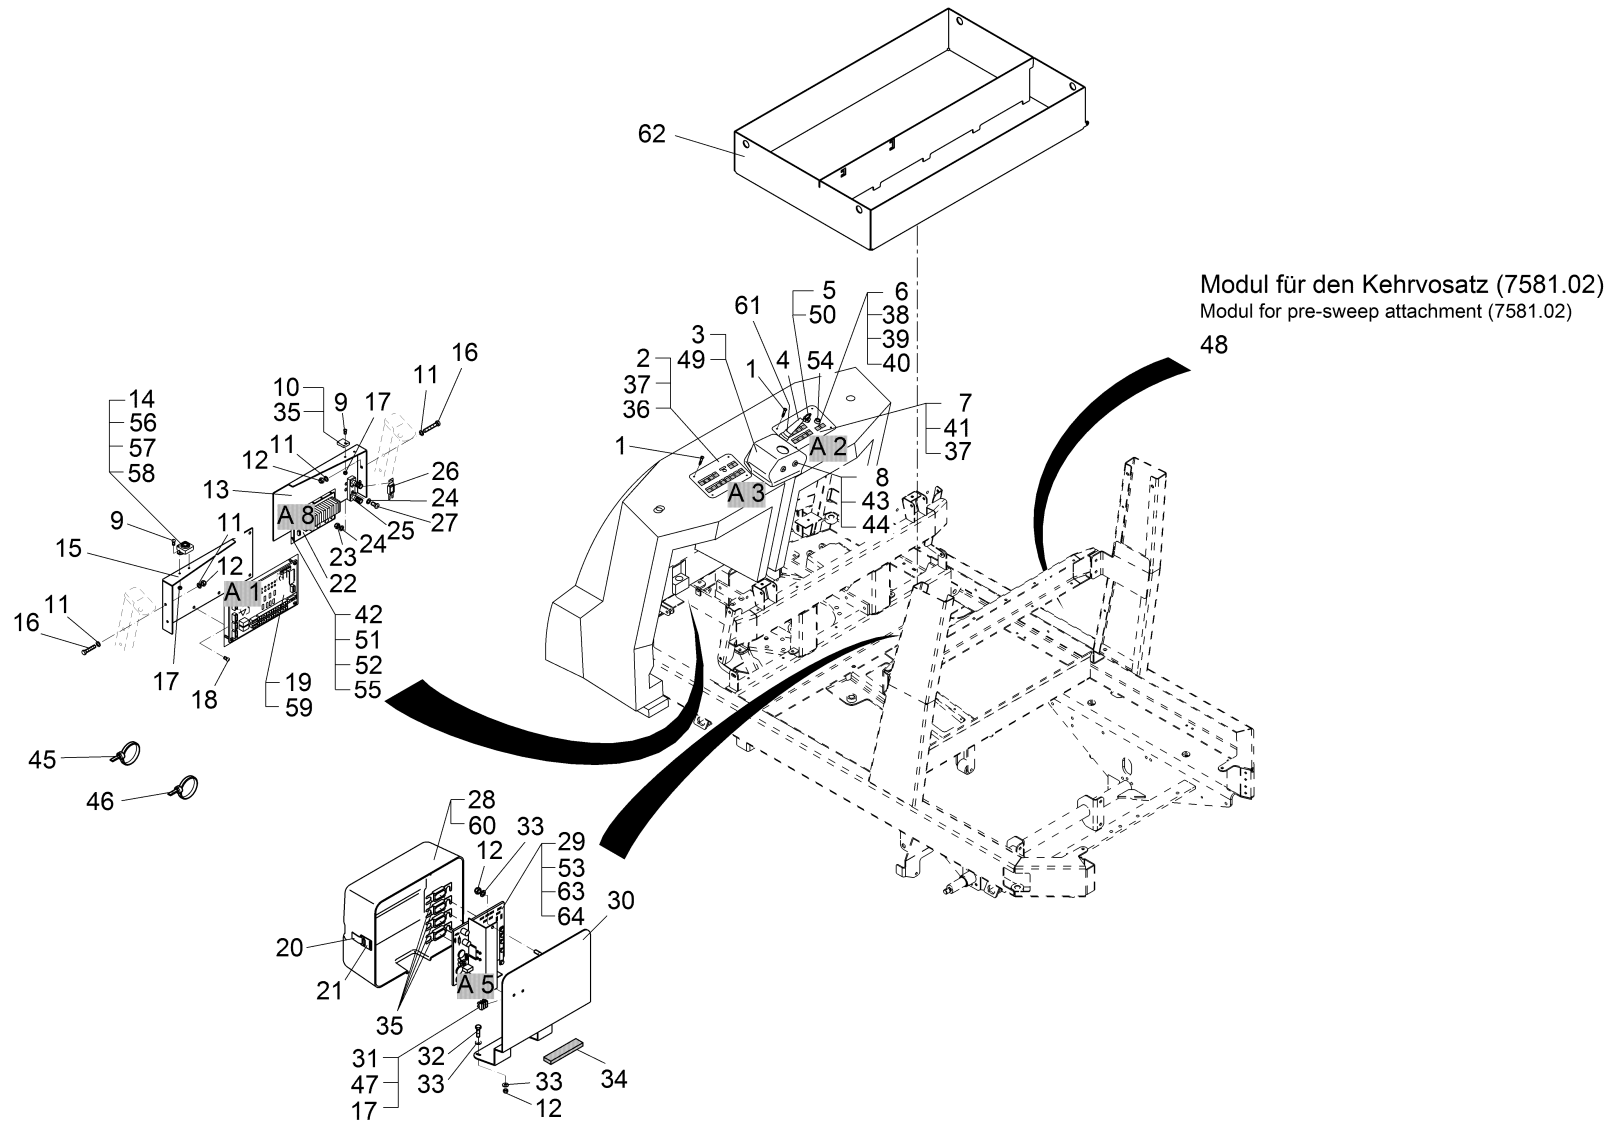

Elektrische Anlage (Teil 1) / Electrical equipment (Part 1) / Installation électrique (1ière partie)

Pos.	Best. Nr. PN Ref.No.	Stc k. Qty. Qté.	Bezeichnung	Einh eit	Description	Unit Designation	Abmessungen Unité Measurement Mesurage	DIN / ISO	Bemerkungen Remarks Remarques
1	✓ 00961490	8	Ejot-PT-Schraube	ST	Screw	PC Vis	PCE KB 40x14 WN-1442 1.4301		
2	✓ 00512480	1	Bedienfeld links	ST	Control panel L.H.	PC Plaque de service à gauche	PCE HKM B1100 EVP		
3	✓ 00831910	1	Haube	ST	Hood	PC Capot	PCE		
4	✓ 00697630	1	Schalter	ST	Switch	PC Interrupteur	PCE		
5	✓ 00021710	1	Schlüsselschalter	ST	Key switch	PC Interrupteur clé	PCE		
6	✓ 00521360	2	Leuchtdruckschalter -Vorsatz	ST	Luminous push-button	PC Cylindre direction	PCE		
7	✓ 00512500	1	Bedienfeld rechts	ST	Control panel R.H.	PC Plaque de service à droite	PCE HKM B1100 EVP		
8	✓ 00733180	4	Blechschaube	ST	Tapping screw	PC Vis de tôle	PCE ST4,8x16-C A2G	DIN 7982	
9	✓ 00695680	3	Linsenschraube	ST	Fillister-head screw	PC Vis de lentille	PCE M3x12-4.8-H A2G	DIN 7985	
10	✓ 00509560	1	Sicherungshalter	ST	Fuse holder	PC Appui à fusible	PCE		
11	✓ 00048390	8	Zahntellerscheibe	ST	Disk wheel	PC Rondelle de plaque dentaire	PCE 6,4 A2G		
12	✓ 00051520	22	6kt.Mutter	ST	Hex. Nut	PC Écrou à 6 pans	PCE M6-6 A2G	DIN 985	
13	✓ 00722210	1	Winkelkonsole rechts	ST	Angle bracket R.H.	PC Console d'angle à droite	PCE 70724/01		
14	✓ 00745850	1	Signalgeber	ST	Signal transmitter	PC Donneur de signal	PCE 24V DC		
15	✓ 00722200	1	Winkelkonsole links	ST	Angle bracket L.H.	PC Console d'angle à gauche	PCE 70725/01		
16	✓ 00535110	4	6kt.Schraube	ST	Hex.bolt	PC Vis à 6 pans	PCE M6x45-8.8 A2G	DIN 933	
17	✓ 00022200	5	6kt.Mutter	ST	Hex. Nut	PC Écrou à 6 pans	PCE M3-6 A2G	DIN 985	
18	✓ 00731550	8	Linsenschraube	ST	Fillister-head screw	PC Vis de lentille	PCE M4x16-4.8-H A2G	DIN 7985	
19	✓ 01175790	1	MK-Steuerinheit	ST	Control module	PC Unité d' contrôle	PCE		
20	✓ 01177110	2	Spannband	ST	Tension band	PC Bande d' tension	PCE		

Index: 97120760-1

153