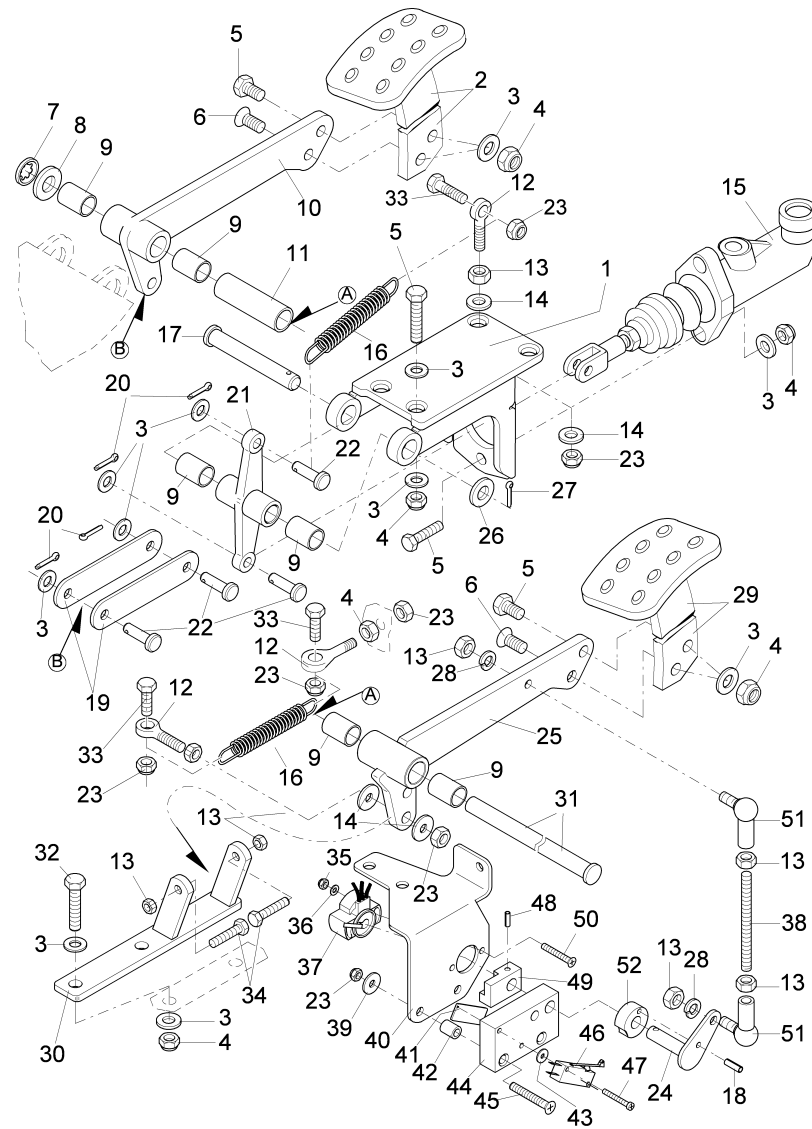

Betriebsbremse - Fahrpedal / Service brake - Accelerator pedal / Frein de service - Pédale d'accélérateur
(2012-04-01 ->)

Betriebsbremse - Fahrpedal / Service brake - Accelerator pedal / Frein de service - Pédale d'accélérateur
(2012-04-01 ->)

Pos.	Best. Nr. PN Ref.No.	Stk k. Qty. Qté.	Bezeichnung	Einh eit	Description	Unit Designation	Abmessungen Unité Measurement Mesurage	DIN / ISO	Bemerkungen Remarks Remarques
1	✓ 00270950	1	Halter	ST	Retainer	PC Support	PCE		
2	✓ 00270930	1	Pedal	ST	Pedal	PC Pédale	PCE		
3	✓ 00053750	15	Scheibe	ST	Washer	PC Washer	PCE A8,4-140HV-St A2G	DIN 125	
4	✓ 00051510	11	6kt.Mutter	ST	Hex. Nut	PC Écrou à 6 pans	PCE M8-8 A2G	DIN 985	
5	✓ 00053110	7	6kt.Schraube	ST	Hexagon screw	PC Vis à 6 pans	PCE M8x30-8.8 A2G	DIN 933	
6	✓ 01223150	2	Senkschraube	ST	Countersunk screw	PC Vis à tête fraisée	PCE M8x30	7991	
7	✓ 00538790	1	Sicherungsscheibe	ST	Thrust washer	PC Rondelle à fusible	PCE 15 verz.		
8	✓ 00134780	2	Scheibe	ST	Washer	PC Rondelle	PCE 16-St A3G	DIN 1440	
9	✓ 00046560	6	DU-Trockenbuchse	ST	DU-Drying socket	PC DU-Douille sèche	PCE 15x17x15		
10	✓ 00100480	2	Hebel, vollst.	ST	Lever	PC Levier	PCE		
11	✓ 00974420	1	Rohr	ST	Pipe	PC Tube	PCE		
12	✓ 00101510	3	Augenschraube	ST	Eye bolt	PC Boulon à oeillet	PCE LBM6x55-4.6A2G	DIN 444	
13	✓ 00053330	7	6kt.Mutter	ST	Hex. Nut	PC Écrou à 6 pans	PCE M6-8 A2G	DIN 934	
14	✓ 00135120	6	Scheibe	ST	Washer	PC Washer	PCE 6,4-140HV-St A3G	DIN 9021	
15	✓ 00821160	1	Hauptbremszylinder	ST	Brake cylinder	PC Cylindre de frein	PCE		
16	✓ 00055620	2	Zugfeder	ST	Tension spring	PC Ressort de traction	PCE		
17	✓ 00100510	1	Bolzen	ST	Bolt	PC Boulon	PCE		
18	✓ 01091890	1	Spannstift	ST	Dowel pin	PC Goupille à tension	PCE 3x10-St	ISO 8748	
19	✓ 00974410	2	Lasche	ST	Mounting link	PC Eclisse	PCE		
20	✓ 00054860	3	Splint	ST	Cotter pin	PC Goupille fendue	PCE 2x16-St A2G	ISO 1234	
21	✓ 00974390	1	Hebel	ST	Lever	PC Levier	PCE		
22	✓ 00706190	3	Splintbolzen	ST	Clevis pin	PC Boulon	PCE 8h11x25	DIN 1434	
23	✓ 00051520	7	6kt.Mutter	ST	Hex. Nut	PC Écrou à 6 pans	PCE M6-6 A2G	DIN 985	

Index: 97118152-1

69