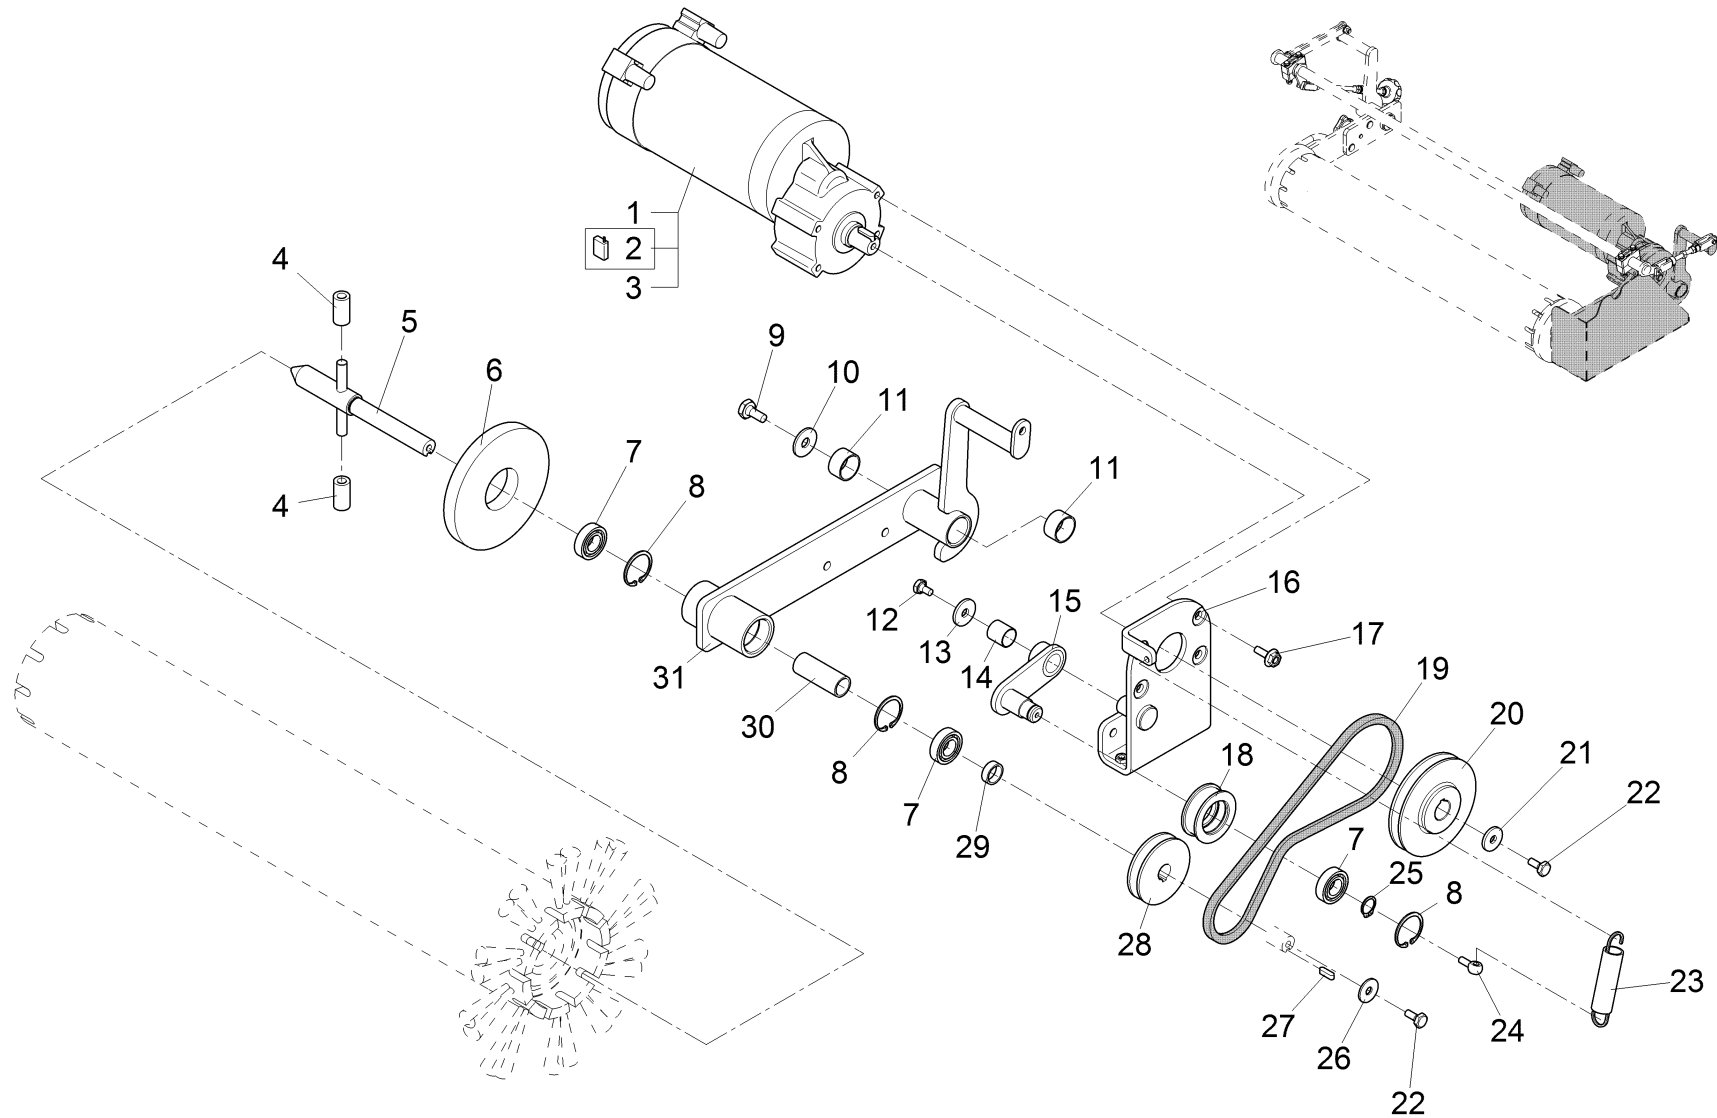

Kehrwalze mit Antrieb, Teil 1 / Sweeper roller with drive, part 1 / Balai cylindrique avec commande, première partie

Kehrwalze mit Antrieb, Teil 1 / Sweeper roller with drive, part 1 / Balai cylindrique avec commande, première partie

Pos.	Best. Nr. PN Ref.No.	Stc k. Qty. Qté.	Bezeichnung	Einh eit	Description	Unit Designation	Abmessungen Unité Measurement Mesurage	DIN / ISO	Bemerkungen Remarks Remarques
1	✓ 00911390	1	Getriebemotor	ST	Geared motor	PC Moteur d'engrenage	PCE 36V		
2	✓ 00553060	1	Satz (4St.) Kohlebürstenkassette	ST	Set (4pc.) carbon brush	PC Cassette de balai de charbon (4 pièces)	PCE		
3	✓ 00008110	1	Kabelsatz	ST	Cable set	PC Jeu de câble	PCE		
4	✓ 00521880	2	Schlauch	ST	Hose	PC Tuyau	PCE		
5	✓ 00102550	1	Bolzen	ST	Bolt	PC Boulon	PCE		
6	✓ 00102630	1	Dichtscheibe	ST	Sealing washer	PC Rondelle d' étanchéité	PCE		
7	✓ 00106300	3	Rillenkugellager	ST	Deep groove ball bearing	PC Roulement à billes rigides	PCE 6003-2RSH	DIN 625	
8	✓ 00101660	3	Sicherungsring	ST	Retaining ring	PC Circlip	PCE 35x1,5 phos.	DIN 472	
9	✓ 00021130	1	6kt.Schraube	ST	Hex.bolt	PC Vis à 6 pans	PCE M10x20-8.8 A3G	DIN 933	
10	✓ 00046520	1	Scheibe	ST	Washer	PC Washer	PCE 10,5-140HV-St A3G	DIN 9021	
11	✓ 00107200	2	DU-Trockenbuchse	ST	DU-Drying socket	PC DU-Douille sèche	PCE 25x28x15		
12	✓ 00151810	1	6kt.Schraube	ST	Hexagon screw	PC Vis à 6 pans	PCE M8x12-8.8 A2G	DIN 933	
13	✓ 00027070	1	Scheibe	ST	Washer	PC Rondelle	PCE R9-100HV A2G	DIN 440	
14	✓ 00102650	1	DU-Trockenbuchse	ST	DU-Drying socket	PC DU-Douille sèche	PCE 18x20x20		
15	✓ 00102540	1	Platte	ST	Plate	PC Plaque	PCE		
16	✓ 00102560	1	Halter, vollst.	ST	Retainer	PC Support	PCE		
17	✓ 00959310	4	6kt.Schraube	ST	Hex.bolt	PC Vis à 6 pans	PCE M8x20 W151-10.9 A2G		
18	✓ 00043990	1	Spannrolle	ST	Idler pulley	PC Tendeur de courroie	PCE		
19	✓ 00980020	1	Schmalkeilriemen	ST	Narrow drive belt	PC Poulie en V étroite	PCE 3L 9,5x685		
20	✓ 00071130	1	Keilriemenscheibe	ST	V-belt pulley	PC Rondelle de poulie en V	PCE		
21	✓ 00538850	1	Scheibe	ST	Washer	PC Rondelle	PCE		

Index: 97126114-1

25