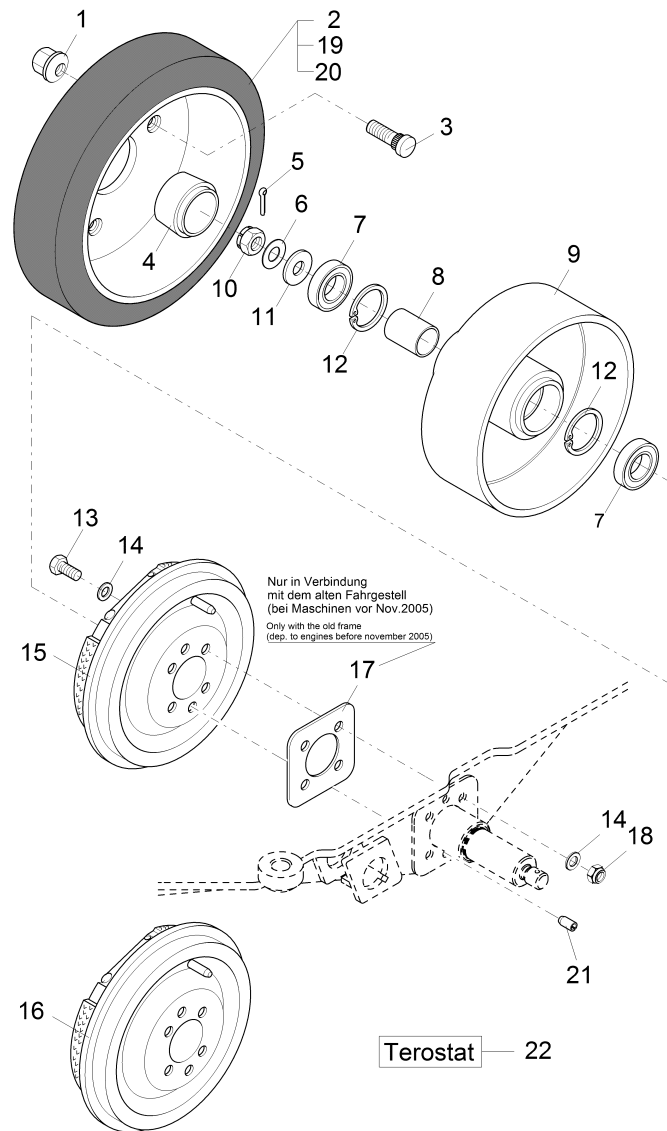

Hinterräder / Rear wheels / Roues arrière

Pos.	Best. Nr. PN Ref.No.	Stc k. Qty. Qté.	Bezeichnung	Einh eit	Description	Unit Designation	Abmessungen Unité Measurement Mesurage	DIN / ISO	Bemerkungen Remarks Remarques
1	✓ 00854640	8	Kugelbundmutter	ST	Spherical collar nut	PC Écrou	PCE A14-8 A3G	DIN 74361	
2	✓ 00981620	2	Hinterrad	ST	Rear wheel	PC Roue arrière	PCE		
3	✓ 00854630	8	Radbolzen	ST	Wheel bolt	PC Boulon de roue	PCE		
4	✓ 00972080	2	Deckel	ST	Cover	PC Couvercle	PCE		
5	✓ 00139930	2	Splint	ST	Cotter pin	PC Goupille fendue	PCE 4x32-St A3G	ISO 1234	
6	✓ 00155180	1	Pass-Scheibe	ST	Adjusting washer	PC Glace de passeport	PCE 17x24x1	DIN 988	
7	✓ 00106500	4	Rillenkugellager	ST	Deep groove ball bearing	PC Roulement à billes rigides	PCE 6006-2RS	DIN 625	
8	✓ 00925650	2	Buchse	ST	Bushing	PC Douille	PCE		
9	✓ 00910020	2	Bremstrommel	ST	Brake drum	PC Tambour de freins	PCE		
10	✓ 00072360	2	Kronenmutter	ST	Slotted nut	PC Écrou crénelé	PCE M16-17H A3G	DIN 937	
11	✓ 00851240	2	Scheibe	ST	Washer	PC Rondelle	PCE		
12	✓ 00153110	4	Sicherungsring	ST	Retaining ring	PC Circlip	PCE 55x2 phos.	DIN 472	
13	✓ 00749080	8	6kt.Schraube	ST	Hex.bolt	PC Vis à 6 pans	PCE M8x30-10.9 A2G	DIN 933	
14	✓ 00053750	16	Scheibe	ST	Washer	PC Washer	PCE A8,4-140HV-St A2G	DIN 125	
15	✓ 00321680	1	Bremse rechts	ST	Brake R.H.	PC Frein à droite	PCE		Seite/Page 148
16	✓ 00321650	1	Bremse links	ST	Brake L.H.	PC Frein à gauche	PCE		Seite/Page 150
17	✓ 00972070	2	Platte	ST	Plate	PC Plaque	PCE 75210/01-(5x48=240)		
18	✓ 00051510	8	6kt.Mutter	ST	Hex. Nut	PC Écrou à 6 pans	PCE M8-8 A2G	DIN 985	
19	✓ 01057130	1	Hinterrad links, rutschfeste Ausführung	ST	Rear wheel L.H. (skid-proof type)	PC Roue arrière, à gauche (non glissant mode)	PCE		
20	✓ 01057140	1	Hinterrad rechts, rutschfeste Ausführung	ST	Rear wheel R.H. (skid-proof type)	PC Roue arrière, à droite (non glissant mode)	PCE		

Hinterräder / Rear wheels / Roues arrière