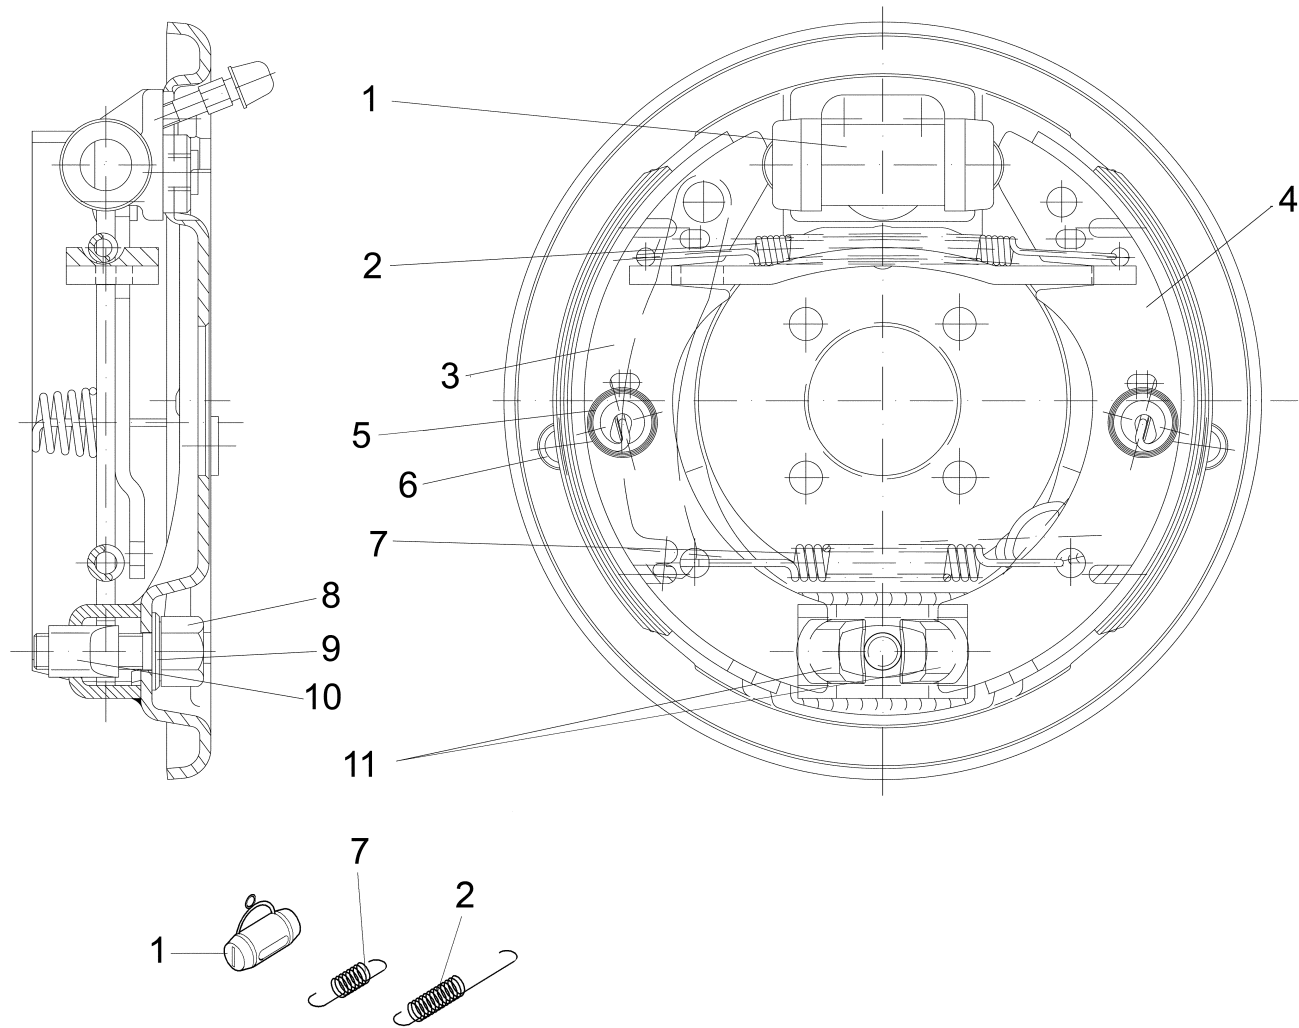

Bremse links / Brake L.H. / Frein à gauche

Bremse links / Brake L.H. / Frein à gauche

Pos.	Best. Nr. PN Ref.No.	Stk. Qty. Qté.	Bezeichnung	Einh. eit	Description	Unit Designation	Abmessungen Unité Measurement Mesurage	DIN / ISO	Bemerkungen Remarks Remarques
1	✓ 00109990	1	Radbremszylinder	ST	Wheel brake cylinder	PC Cylindre de roue	PCE		
2	✓ 00966260	1	Zugfeder	ST	Tension spring	PC Ressort de traction	PCE		
3	✓ 00141980	1	Bremsbacke links m.Feststellung	ST	Brake shoe L.H. with fixing device	PC Machoire de frein à gauche avec fixation	PCE		
4	✓ 00260010	1	Bremsbacke	ST	Brake shoe	PC Machoire de frein	PCE		
5	✓ 00525060	2	Kon.Druckfeder	ST	Pressure spring	PC Ressort de pression	PCE		
6	✓ 00525010	2	Verschlussdeckel	ST	Sealing cover	PC Couvercle de fermeture	PCE		
7	✓ 00022020	1	Zugfeder	ST	Tension spring	PC Ressort de traction	PCE		
8	✓ 01146180	1	6kt.Schraube	ST	Hexagon screw	PC Vis à 6 pans	PCE		
9	✓ 00053760	1	Scheibe	ST	Washer	PC Washer	PCE A10,5-140HV-St A2G	DIN 125	
10	✓ 00525030	1	Nachstellkeil	ST	adjusting key	PC Clavette de réglage	PCE		
11	✓ 00525020	2	Nachstellbolzen	ST	Adjusting bolt	PC Boulon	PCE