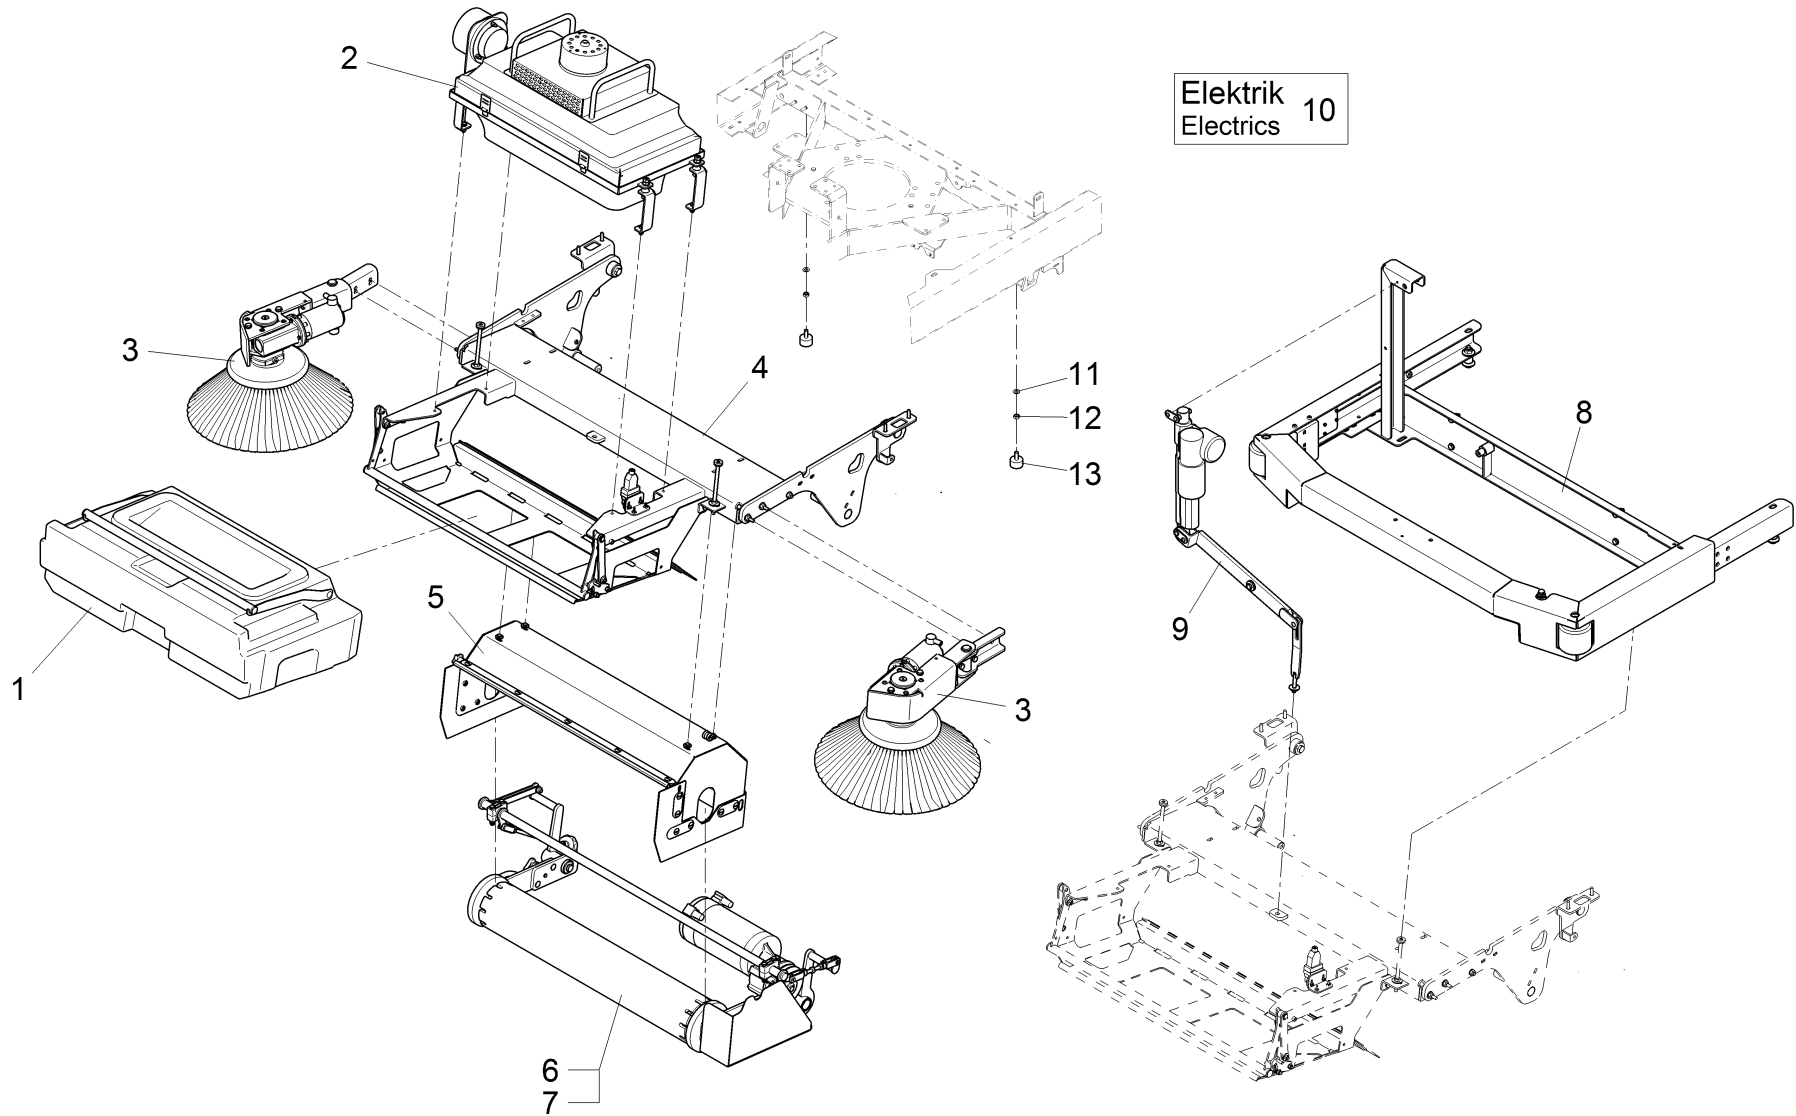

Kehrvorsatz / Pre-sweep unit (PSU) / Unité de balayuse avant

Kehrvorsatz / Pre-sweep unit (PSU) / Unité de balayeuse avant

Pos.	Best. Nr. PN Ref.No.	Stc k. Qty. Qté.	Bezeichnung	Einh eit	Description	Unit Designation	Abmessungen Unité Measurement Mesurage	DIN / ISO	Bemerkungen Remarks Remarques
1			Kehrbehälter		Litter hopper	Reservoir saleté		Seite/Page	8
2			Filteranlage - Rüttelvorrichtung		Filter installation - Vibrator system	Installation de filtre - Dispositif vibrateur		Seite/Page	10
3			Seitenbesenanlage (links und rechts)		Side brush installation (L.H. and R.H.)	Ensemble balai latéral (de gauche et de droite)		Seite/Page	14
4			Rahmen kpl		Frame cpl.	Bastidor cpl.		Seite/Page	18
5			Besentunnel kpl.		Broom tunnel	Tunnel d' balai		Seite/Page	22
6			Kehrwalze mit Antrieb, Teil 1		Sweeper roller with drive, part 1	Balai cylindrique avec commande, première partie		Seite/Page	24
7			Kehrwalze mit Antrieb, Teil 2		Sweeper roller with drive, part 2	Balai cylindrique avec commande, deuxième partie		Seite/Page	28
8			Grundgestell kpl		Base frame	Cadre de base		Seite/Page	32
9			Aushebung kpl.		Lifting cpl. Electric	Rélevage Électrique		Seite/Page	34
10			Elektrik Kehrvorsatz		Pre-sweep-attachm ent	Attachement d' balayeuse avant		Seite/Page	36
11	✓ 00053750	2	Scheibe	ST	Washer	PC Washer	PCE A8,4-140HV-St A2G	DIN 125	
12	✓ 00053350	2	6kt.Mutter	ST	Hex. Nut	PC Écrou à 6 pans	PCE M8-8 A2G	DIN 934	
13	✓ 00538440	2	Puffer	ST	Buffer	PC Amortisseur	PCE Phönix 781073