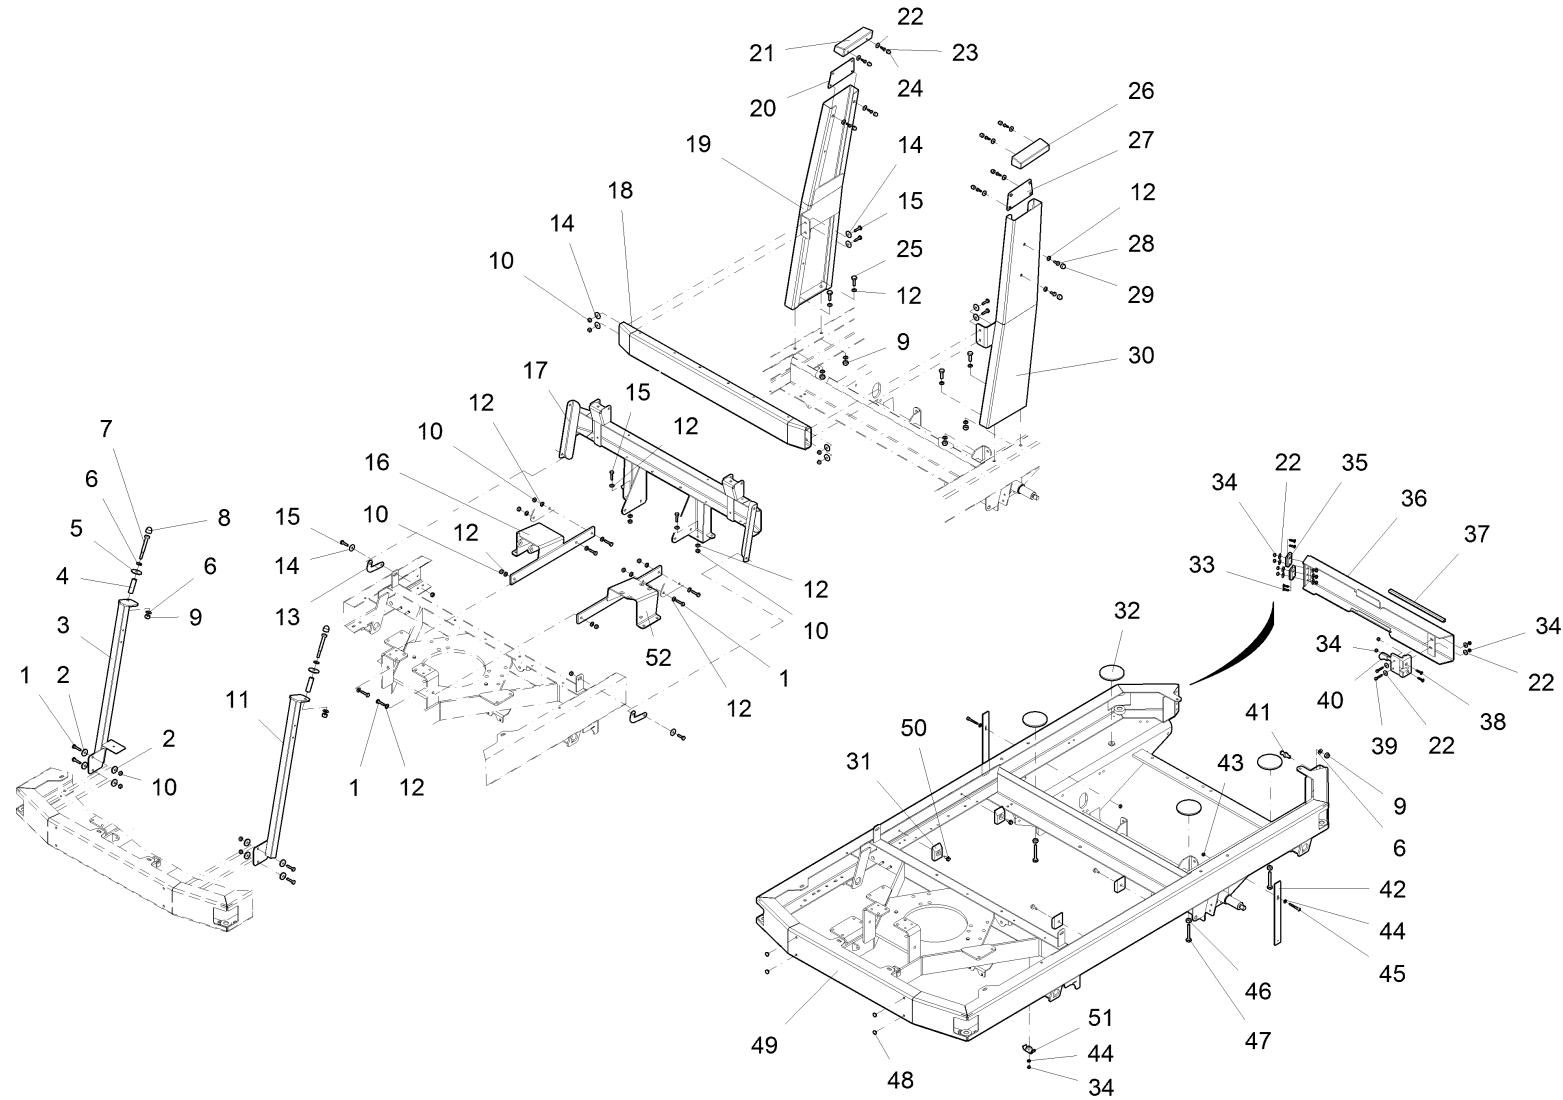

Index: 97119663

53

Anfahrerschutz kpl. / Bumper cpl. / Protection cpl.

Anfahrschutz kpl. / Bumper cpl. / Protection cpl.

Pos.	Best. Nr. PN Ref.No.	Stc k. Qty. Qté.	Bezeichnung	Einh eit	Description	Unit Designation	Abmessungen Unité Measurement Mesurage	DIN / ISO	Bemerkungen Remarks Remarques
22	✓ 01276890	2	Klotz	ST	Block	PC Bloc	PCE		
23	---	1	Ersatzteil auf Anfrage		Spare part on request	Pièce de rechange sur demande			96135579 Halter links
24	✓ 00053760	4	Scheibe	ST	Washer	PC Washer	PCE A10,5-140HV-St A2G	DIN 125	
25	✓ 00051500	4	6kt.Mutter	ST	Hex. Nut	PC Écrou à 6 pans	PCE M10-6 A2G	DIN 985	
26	---	1	Ersatzteil auf Anfrage		Spare part on request	Pièce de rechange sur demande			96135561 Halter rechts
27	✓ 01273810	1	Anfahrschutz rechts, vollst.	ST	Bumper R.H.	PC Protection à droite	PCE		