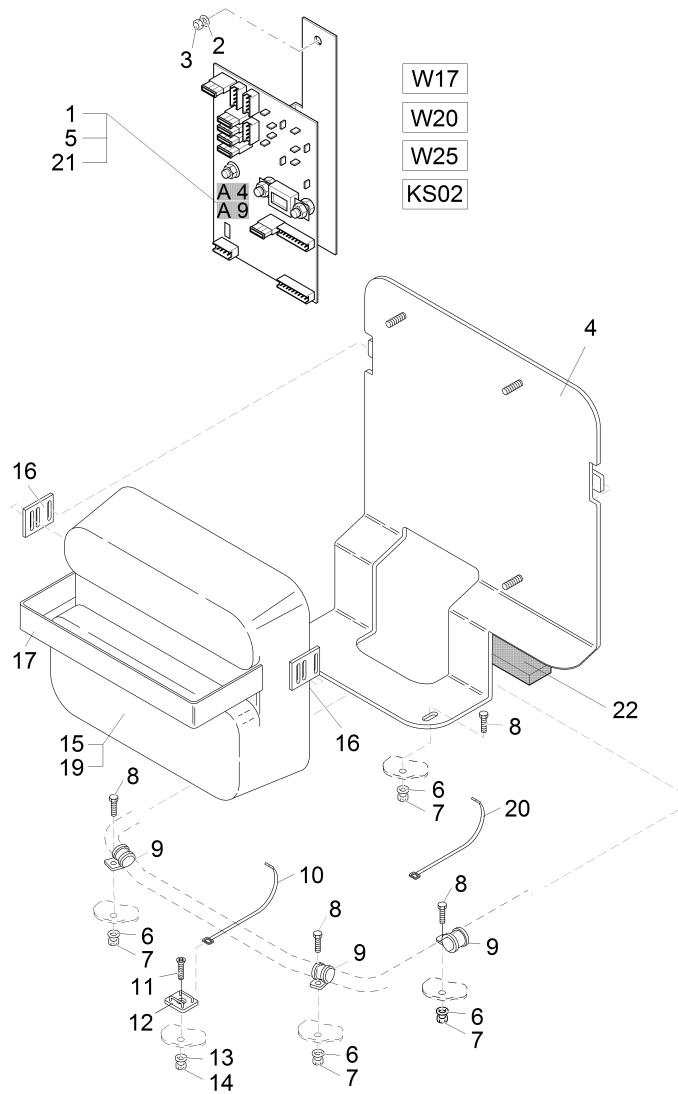

Elektrik Kehrvorsatz / Electric Pre-sweep-attachment / Électrique Attachement d' balayeuse avant

Pos.	Best. Nr. PN Ref.No.	Stc k. Qty. Qté.	Bezeichnung	Einh eit	Description	Unit Designation	Abmessungen Unité Measurement Mesurage	DIN / ISO	Bemerkungen Remarks Remarques
1	✓ 00512460	1	Modul 3E mit EVP	ST	Module 3E	PC Module 3E	PCE		
2	✓ 00042900	2	Scheibe	ST	Washer	PC Washer	PCE 8,4-140HV-St A3G	DIN 9021	
3	✓ 00051510	2	6kt.Mutter	ST	Hex. Nut	PC Écrou à 6 pans	PCE M8-8 A2G	DIN 985	
4	✓ 00722230	1	Konsole links, vollst.	ST	Console L.H.	PC Console à gauche	PCE		in Fahrtrichtung rechts!
5	✓ 00874970	3	Sicherungseinsatz	ST	Fuse	PC Fusible	PCE C10A/80V	DIN 72581	
6	✓ 00053730	3	Scheibe	ST	Washer	PC Washer	PCE A6,4-140HV-St A2G	DIN 125	
7	✓ 00051520	3	6kt.Mutter	ST	Hex. Nut	PC Écrou à 6 pans	PCE M6-6 A2G	DIN 985	
8	✓ 00053020	3	6kt.Schraube	ST	Hexagon screw	PC Vis à 6 pans	PCE M6x20-8.8 A2G	DIN 933	
9	✓ 00130250	3	Rohrschelle	ST	Pipe clamp	PC Pipe clamp	PCE RSGU1.12/15 A2G		
10	✓ 00967760	4	Kabelbinder	ST	Cable tie	PC Cravatte de câble	PCE 4,8x360		
11	✓ 00731550	1	Linsenschraube	ST	Fillister-head screw	PC Vis de lentille	PCE M4x16-4.8-H A2G	DIN 7985	
12	✓ 00780710	1	Schraubsockel	ST	Socket	PC Base de vissage	PCE TC 141		
13	✓ 00053710	1	Scheibe	ST	Washer	PC Rondelle	PCE B4,3-140HV-St A2G	DIN 125	
14	✓ 00133830	1	6kt.Mutter	ST	Hex. Nut	PC Écrou à 6 pans	PCE M4-6 A2G	DIN 985	
15	✓ 00831900	1	Haube	ST	Hood	PC Capot	PCE		
16	✓ 00109580	4	Lasche	ST	Bracket	PC Eclisse	PCE		
17	✓ 01177110	2	Spannband	ST	Tension band	PC Bande d' tension	PCE		
19	✓ 00752350	1	Kantenschutz	M	Edge protection	M Protection d'affilage	M 1,0-3,5		
20	✓ 00121150	20	Kabelbinder	ST	Cable tie	PC Cravatte de câble	PCE T25L 2, 8x240-PA66-natur		
21	✓ 00874960	2	Sicherungseinsatz	ST	Fuse	PC Fusible	PCE C20A/80V-3	DIN 72581	
22	✓ 00053980	2	Dichtung	ST	Seal	PC Joint	PCE		
KS 02	✓ 03010300	1	Kabelbaum W20	ST	Wiring harness W20	PC Faisceau des câbles W20	PCE		

Index: 97049092

37

Elektrik Kehrvorsatz / Electric Pre-sweep-attachment / Électrique Attachement d' balayeuse avant