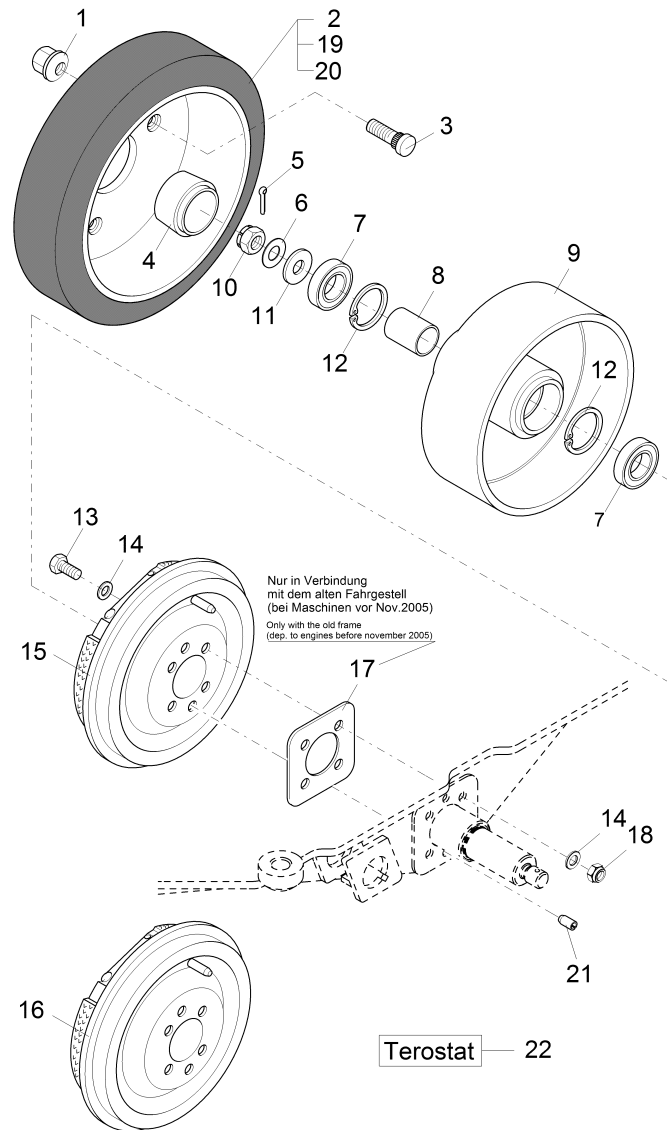

Hinterräder / Rear wheels / Roues arrière

Hinterräder / Rear wheels / Roues arrière

Pos.	Best. Nr. PN Ref.No.	Stc k. Qty. Qté.	Bezeichnung	Einh eit	Description	Unit Designation	Abmessungen Unité Measurement Mesurage	DIN / ISO	Bemerkungen Remarks Remarques
1	✓ 00854640	8	Kugelbundmutter	ST	Spherical collar nut	PC Écrou	PCE A14-8 A3G	DIN 74361	
2	✓ 00981620	2	Hinterrad	ST	Rear wheel	PC Roue arrière	PCE		
3	✓ 00854630	8	Radbolzen	ST	Wheel bolt	PC Boulon de roue	PCE		
4	✓ 00972080	2	Deckel	ST	Cover	PC Couvercle	PCE		
5	✓ 00139930	2	Splint	ST	Cotter pin	PC Goupille fendue	PCE 4x32-St A3G	ISO 1234	
6	✓ 00155180	1	Pass-Scheibe	ST	Adjusting washer	PC Glace de passeport	PCE 17x24x1	DIN 988	
7	✓ 00106500	4	Rillenkugellager	ST	Deep groove ball bearing	PC Roulement à billes rigides	PCE 6006-2RS	DIN 625	
8	✓ 00925650	2	Buchse	ST	Bushing	PC Douille	PCE		
9	✓ 00910020	2	Bremstrommel	ST	Brake drum	PC Tambour de freins	PCE		
10	✓ 00072360	2	Kronenmutter	ST	Slotted nut	PC Écrou crénelé	PCE M16-17H A3G	DIN 937	
11	✓ 00851240	2	Scheibe	ST	Washer	PC Rondelle	PCE		
12	✓ 00153110	4	Sicherungsring	ST	Retaining ring	PC Circlip	PCE 55x2 phos.	DIN 472	
13	✓ 00749080	8	6kt.Schraube	ST	Hex.bolt	PC Vis à 6 pans	PCE M8x30-10.9 A2G	DIN 933	
14	✓ 00053750	16	Scheibe	ST	Washer	PC Washer	PCE A8,4-140HV-St A2G	DIN 125	
15	✓ 00321680	1	Bremse rechts	ST	Brake R.H.	PC Frein à droite	PCE		Seite/Page 148
16	✓ 00321650	1	Bremse links	ST	Brake L.H.	PC Frein à gauche	PCE		Seite/Page 150
17	✓ 00972070	2	Platte	ST	Plate	PC Plaque	PCE 75210/01-(5x48=240)		
18	✓ 00051510	8	6kt.Mutter	ST	Hex. Nut	PC Écrou à 6 pans	PCE M8-8 A2G	DIN 985	
19	✓ 01057130	1	Hinterrad links, rutschfeste Ausführung	ST	Rear wheel L.H. (skid-proof type)	PC Roue arrière, à gauche (non glissant mode)	PCE		
20	✓ 01057140	1	Hinterrad rechts, rutschfeste Ausführung	ST	Rear wheel R.H. (skid-proof type)	PC Roue arrière, à droite (non glissant mode)	PCE