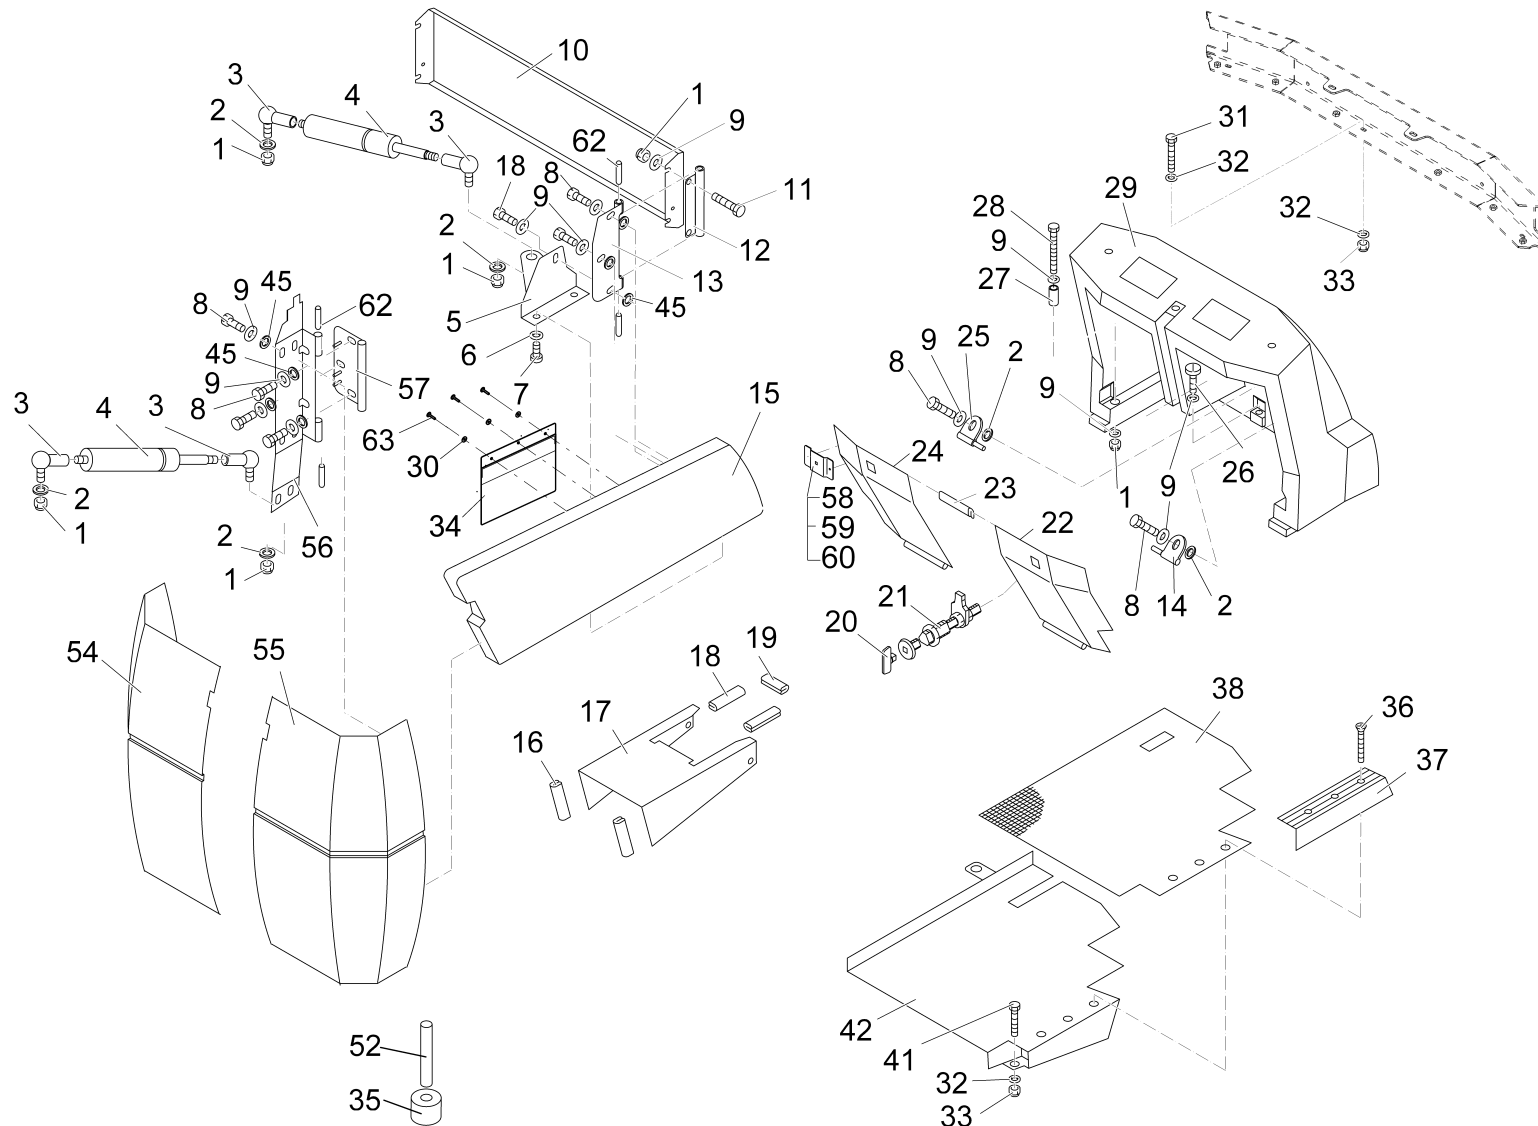

Verkleidung (rechts) / Covering (R.H.) / Revêtement (de droite)

Verkleidung (rechts) / Covering (R.H.) / Revêtement (de droite)

Pos.	Best. Nr. PN Ref.No.	Stc k. Qty. Qté.	Bezeichnung	Einh eit	Description	Unit Designation	Abmessungen Unité Measurement Mesurage	DIN / ISO	Bemerkungen Remarks Remarques
21	✓ 00975120	1	Riegelverschluss	ST	Bolt lock	PC Fermeture de verrou	PCE		
22	✓ 00722180	1	Blech rechts, vollst.	ST	Sheet metal R.H.	PC Tôle à droite	PCE		
23	✓ 00681570	10 00 mm	Kantenschutz	M	Edge protection	M Protection d'affilage	M		
24	✓ 00722190	1	Blech links, vollst.	ST	Sheet metal L.H.	PC Tôle à gauche	PCE		
25	✓ 00959640	1	Bolzen	ST	Bolt	PC Boulon	PCE		
26	✓ 00109720	1	Schraube	ST	Screw	PC Vis	PCE M8x20-St Duo-Taptite	DIN 7500-D	
27	✓ 00975110	2	Buchse	ST	Bushing	PC Douille	PCE		
28	✓ 00074260	2	6kt.Schraube	ST	Hex.bolt	PC Vis à 6 pans	PCE M8x60-8.8 A2G	DIN 931	
29	✓ 00035070	1	Vorderwand	ST	Front wall	PC Paroi devant	PCE		
30	✓ 00555520	3	Scheibe	ST	Washer	PC Rondelle	PCE 5,3-140HV-St A3G	DIN 9021	
31	✓ 00053040	5	6kt.Schraube	ST	Hex.bolt	PC Vis à 6 pans	PCE M6x30-8.8 A2G	DIN 933	
32	✓ 00135120	11	Scheibe	ST	Washer	PC Washer	PCE 6,4-140HV-St A3G	DIN 9021	
33	✓ 00051520	13	6kt.Mutter	ST	Hex. Nut	PC Écrou à 6 pans	PCE M6-6 A2G	DIN 985	
34	✓ 01078280	1	Sichttasche	ST	Bag	PC Sac	PCE		
35	✓ 00975150	1	Rolle	ST	Roller	PC Bobine	PCE		
36	✓ 00551140	3	Blechschaube	ST	Tapping screw	PC Vis de tôle	PCE ST4,8x13-B A2G	DIN 7982	
37	✓ 00975130	1	Trittleiste	ST	Step plate	PC Bord d'escabeau	PCE		
38	✓ 00980580	1	Fußmatte	ST	Floor mat	PC Tapis	PCE		
41	✓ 00053020	1	6kt.Schraube	ST	Hexagon screw	PC Vis à 6 pans	PCE M6x20-8.8 A2G	DIN 933	
42	✓ 00980590	1	Bodenblech	ST	Bottom plate	PC Tôle de sol	PCE		
45	✓ 00053730	20	Scheibe	ST	Washer	PC Washer	PCE A6,4-140HV-St A2G	DIN 125	
52	✓ 00102290	1	Bolzen	ST	Bolt	PC Boulon	PCE		

Index: 97122477-2

49