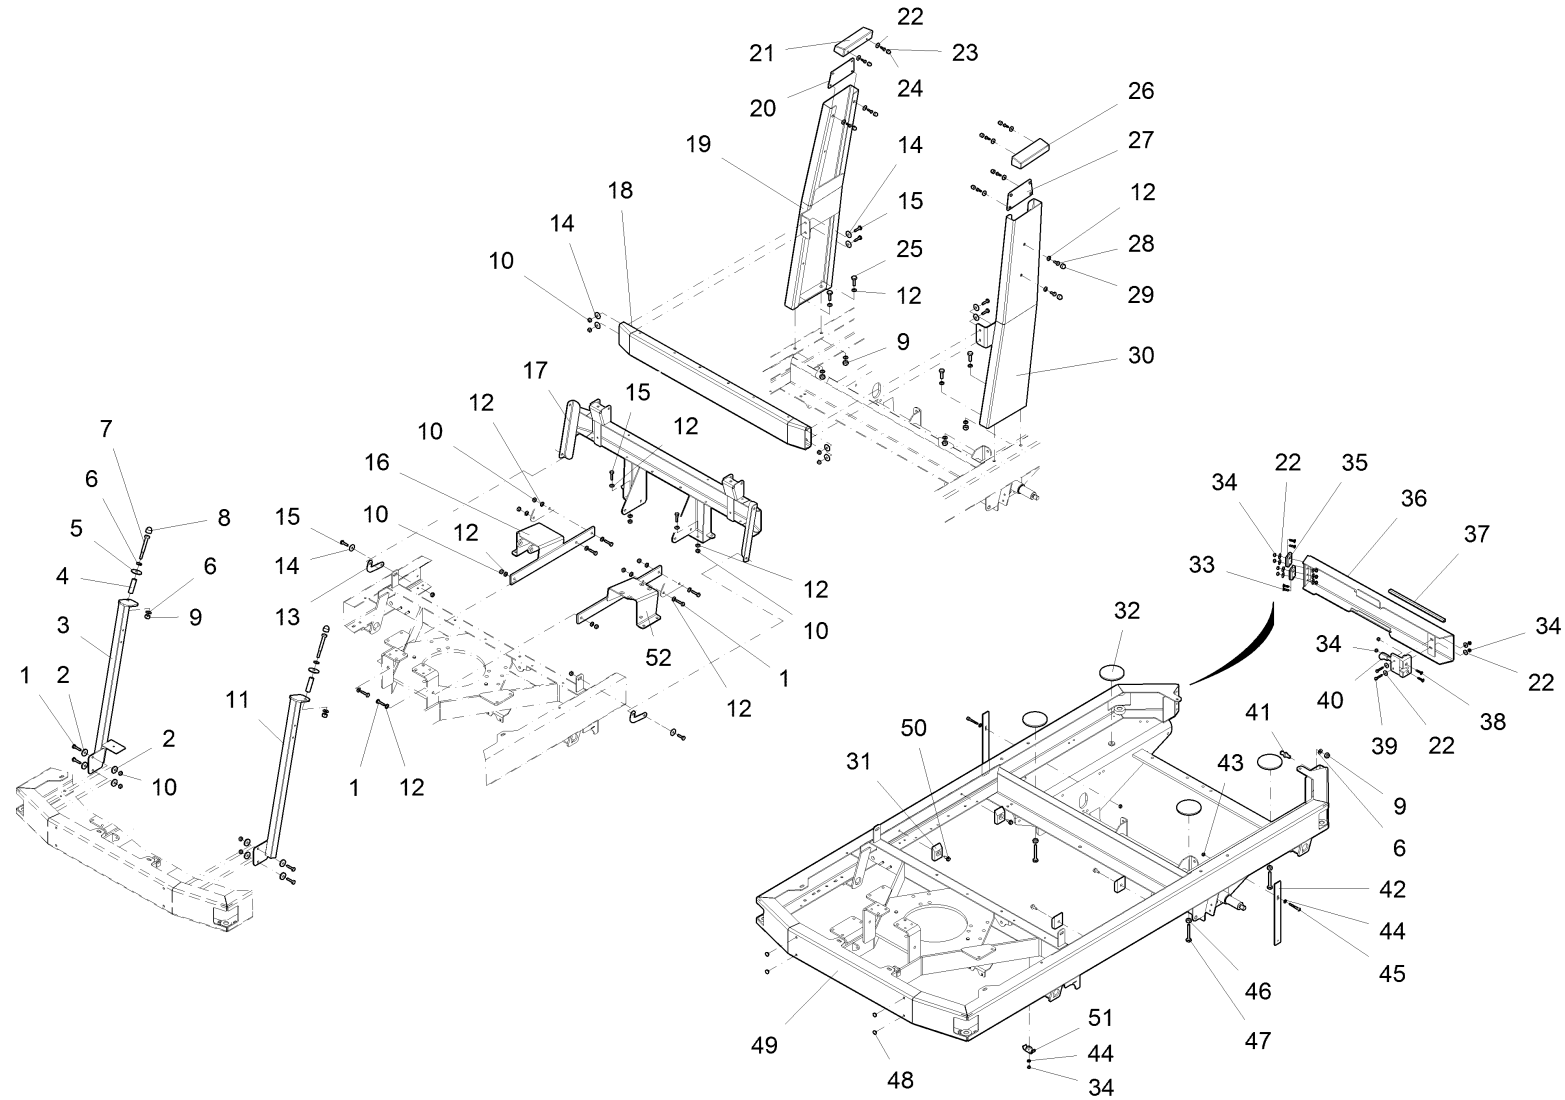

Fahrgestell / Frame / Cadre

Pos.	Best. Nr. PN Ref.No.	Stc k. Qty. Qté.	Bezeichnung	Einh eit	Description	Unit Designation	Abmessungen Unité Measurement Mesurage	DIN / ISO	Bemerkungen Remarks Remarques
45	✓ 01143070	2	Zyl.Schraube	ST	Socket head screw	PC	PCE M6x45-8.8 A2G	DIN 912	
46	✓ 00053360	4	6kt.Mutter	ST	Hex. Nut	PC Écrou à 6 pans	PCE M10-8 A3G	DIN 934	
47	✓ 00051550	4	6kt.Schraube	ST	Hex.bolt	PC Vis à 6 pans	PCE M10x65-8.8 A3G	DIN 933	
48	✓ 00906060	4	Verschluss-Stopfen	ST	Drain plug	PC Bouchon	PCE F4 SW		
49	✓ 03011640	1	Fahrgestell, vollst.	ST	Chassis	PC Chassis	PCE		
50	✓ 00109720	4	Schraube	ST	Screw	PC Vis	PCE M8x20-St Duo-Taptite	DIN 7500-D	
51	✓ 01073420	1	Schelle	ST	Clamp	PC Agrafe	PCE B12		
52	✓ 00980440	1	Strebe links	ST	Prop left	PC Étai à gauche	PCE