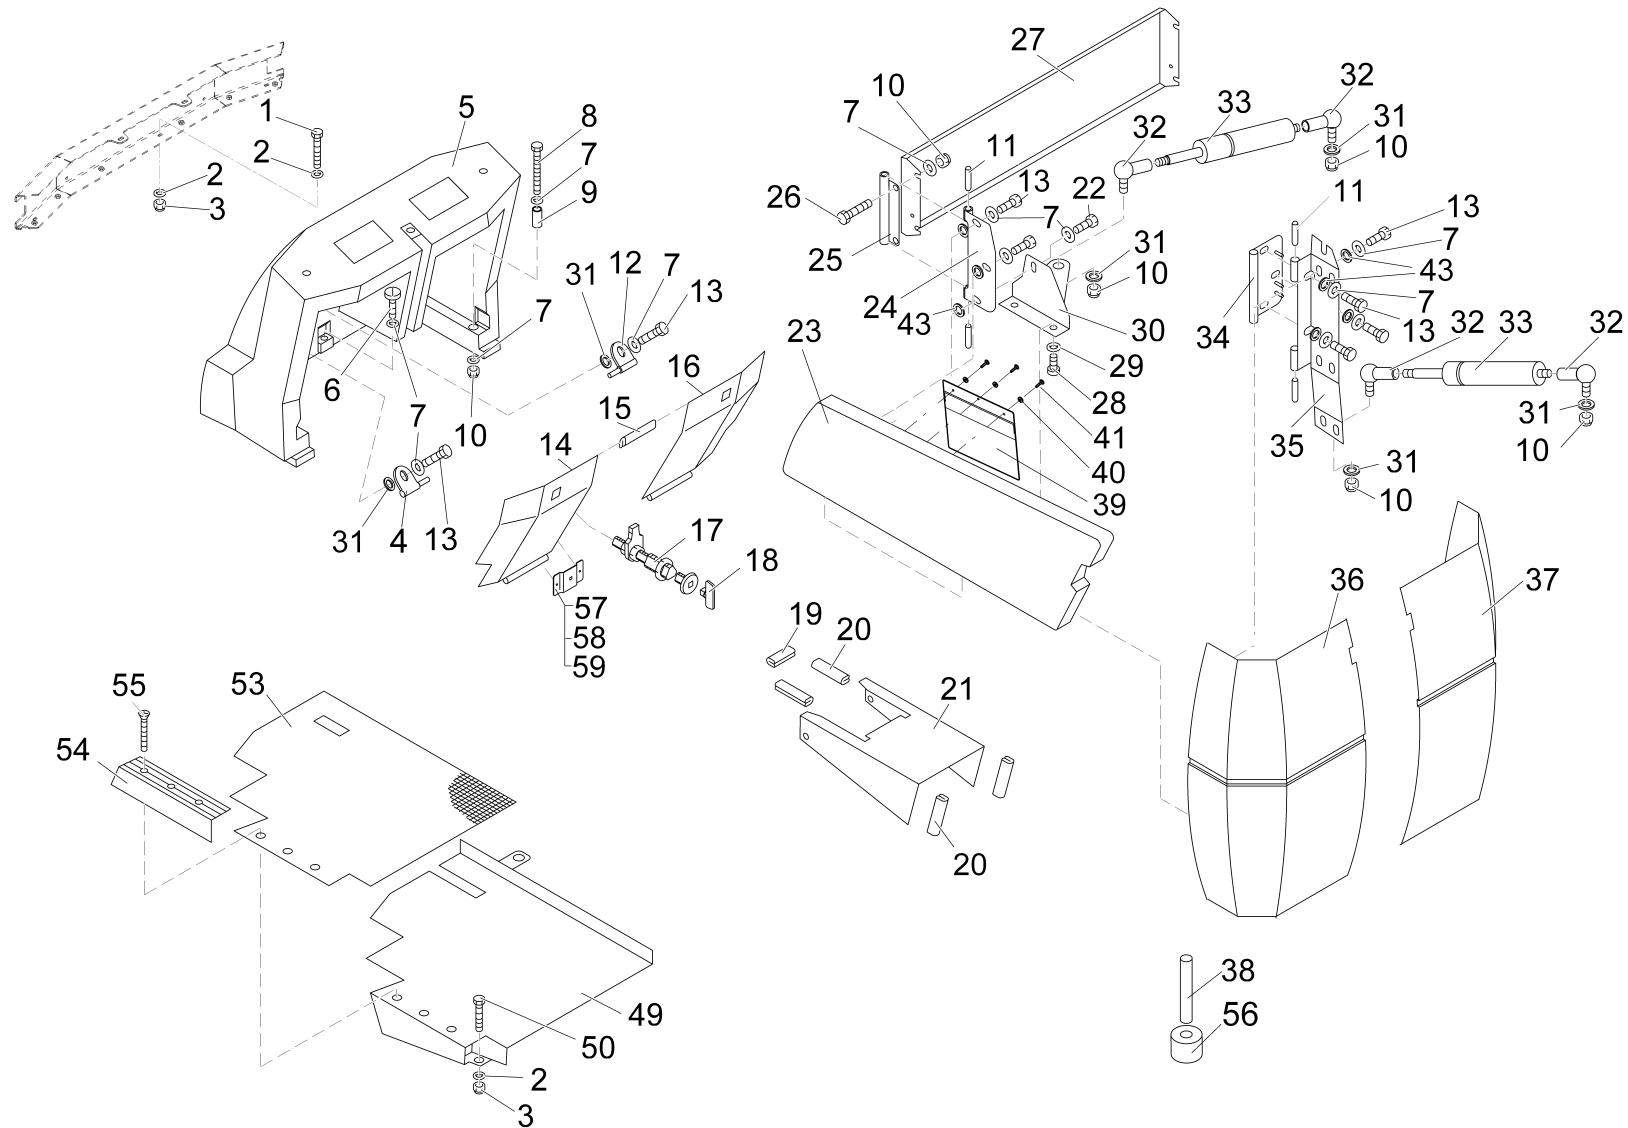

Verkleidung (links) / Covering (L.H.) / Revêtement (de gauche)

Verkleidung (links) / Covering (L.H.) / Revêtement (de gauche)

Pos.	Best. Nr. PN Ref.No.	Stc k. Qty. Qté.	Bezeichnung	Einh eit	Description	Unit Designation	Abmessungen Unité Measurement Mesurage	DIN / ISO	Bemerkungen Remarks Remarques
1	✓ 00053040	5	6kt.Schraube	ST	Hex.bolt	PC Vis à 6 pans	PCE M6x30-8.8 A2G	DIN 933	
2	✓ 00135120	11	Scheibe	ST	Washer	PC Washer	PCE 6,4-140HV-St A3G	DIN 9021	
3	✓ 00051520	13	6kt.Mutter	ST	Hex. Nut	PC Écrou à 6 pans	PCE M6-6 A2G	DIN 985	
4	✓ 00959640	1	Bolzen	ST	Bolt	PC Boulon	PCE		
5	✓ 00035070	1	Vorderwand	ST	Front wall	PC Paroi devant	PCE		
6	✓ 00109720	1	Schraube	ST	Screw	PC Vis	PCE M8x20-St Duo-Taptite	DIN 7500-D	
7	✓ 00042900	20	Scheibe	ST	Washer	PC Washer	PCE 8,4-140HV-St A3G	DIN 9021	
8	✓ 00074260	12	6kt.Schraube	ST	Hex.bolt	PC Vis à 6 pans	PCE M8x60-8.8 A2G	DIN 931	
9	✓ 00975110	2	Buchse	ST	Bushing	PC Douille	PCE		
10	✓ 00051510	8	6kt.Mutter	ST	Hex. Nut	PC Écrou à 6 pans	PCE M8-8 A2G	DIN 985	
11	✓ 00155070	4	Zylinderstift	ST	Cylinder pin	PC Goupille de cylindre	PCE 10m6x50	DIN 6325	
12	✓ 00975100	1	Bolzen, vollst.	ST	Bolt	PC Boulon	PCE		
13	✓ 00536320	11	6kt.Schraube	ST	Hex.bolt	PC Vis à 6 pans	PCE M8x14-8.8 A2G	DIN 933	
14	✓ 00722190	1	Blech links, vollst.	ST	Sheet metal L.H.	PC Tôle à gauche	PCE		
15	✓ 00681570	10 00 mm	Kantenschutz	M	Edge protection	M Protection d'affilage	M		
16	✓ 00722180	1	Blech rechts, vollst.	ST	Sheet metal R.H.	PC Tôle à droite	PCE		
17	✓ 00975120	1	Riegelverschluss	ST	Bolt lock	PC Fermeture de verrou	PCE		
18	✓ 00975170	1	Schlüssel	ST	Key	PC Clé	PCE		
19	✓ 00461460	16 0 mm	Kantenschutz	M	Edge protection	M Edge protection	M 1,0-3,5