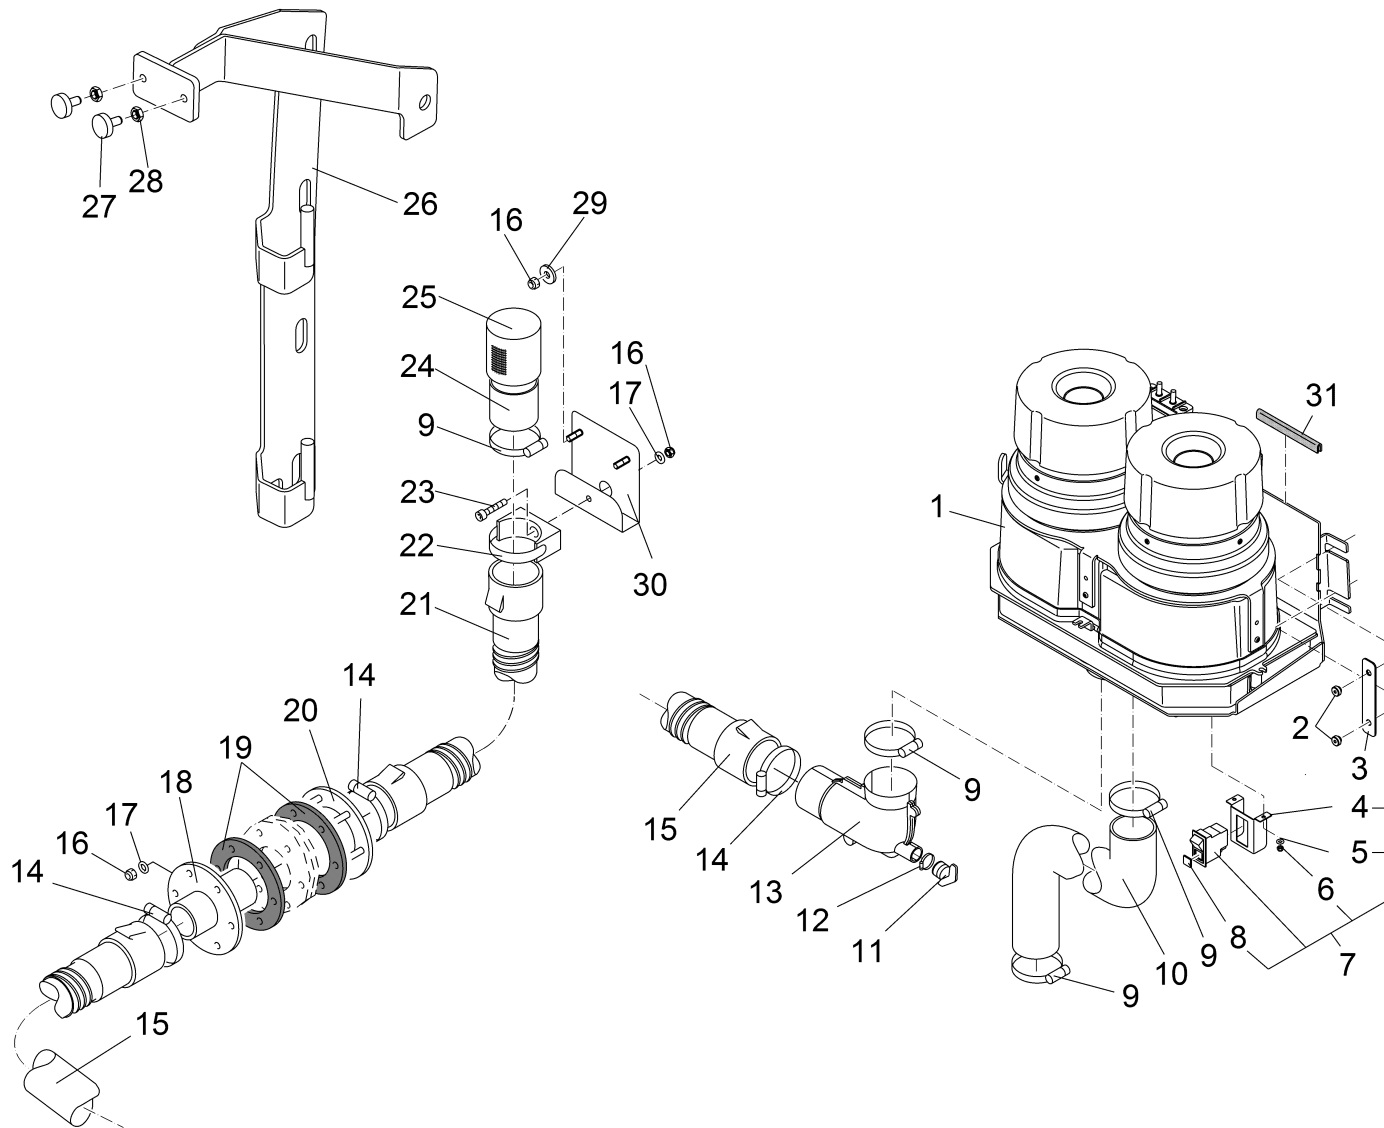

Wasserkreislauf / Water circulation / Circulation d'eau

Pos.	Best. Nr. PN Ref.No.	Stk k. Qty. Qté.	Bezeichnung	Einh eit	Description	Unit Designation	Abmessungen Unité Measurement Mesurage	DIN / ISO	Bemerkungen Remarks Remarques
39	✓ 00200170	0, 040	PVC-Schlauch	M	PVC hose	M PVC hose	M 13x3,5 transp. mit Gew.		
40	---	1	Ersatzteil auf Anfrage		Spare part on request	Pièce de rechange sur demande			90582438 Bolzen
41	✓ 00562480	1, 850	Spiralschlauch	M	Spiral hose	M Tuyau	M KX3000/Steel-Lw 10		
42	✓ 01276120	1	Halter	ST	Retainer	PC Support	PCE		
43	✓ 00552600	1	Schlauchnippel	ST	Hose nipple	PC Embout de tuyau	PCE "NW8-G1/4""		
44	✓ 00552590	1	Schnellkupplung	ST	Quick hitch	PC Embrayage rapide	PCE "G1/4""		
45	✓ 03007630	1, 300	Dichtband	M	Sealing band	M Ruban isolant	M Elring N 12x0,1 Teflon weiss		
46	✓ 01071010	1	Filtereinsatz	ST	Filter insert	PC Garniture de filtre	PCE		
47	✓ 01072830	1	Dichtring	ST	Sealing ring	PC Joint circulaire	PCE		
48	✓ 01072840	1	Filtertasse	ST	Straining cap	PC Filtre	PCE		
49	✓ 00431370	0, 400	Druckschlauch	M	Pressure hose	M Tuyau de pression	M 18,5 Rau/PVC sw/gr-transp.		

Sauginheit / Suction unit / Unité d'évacuation