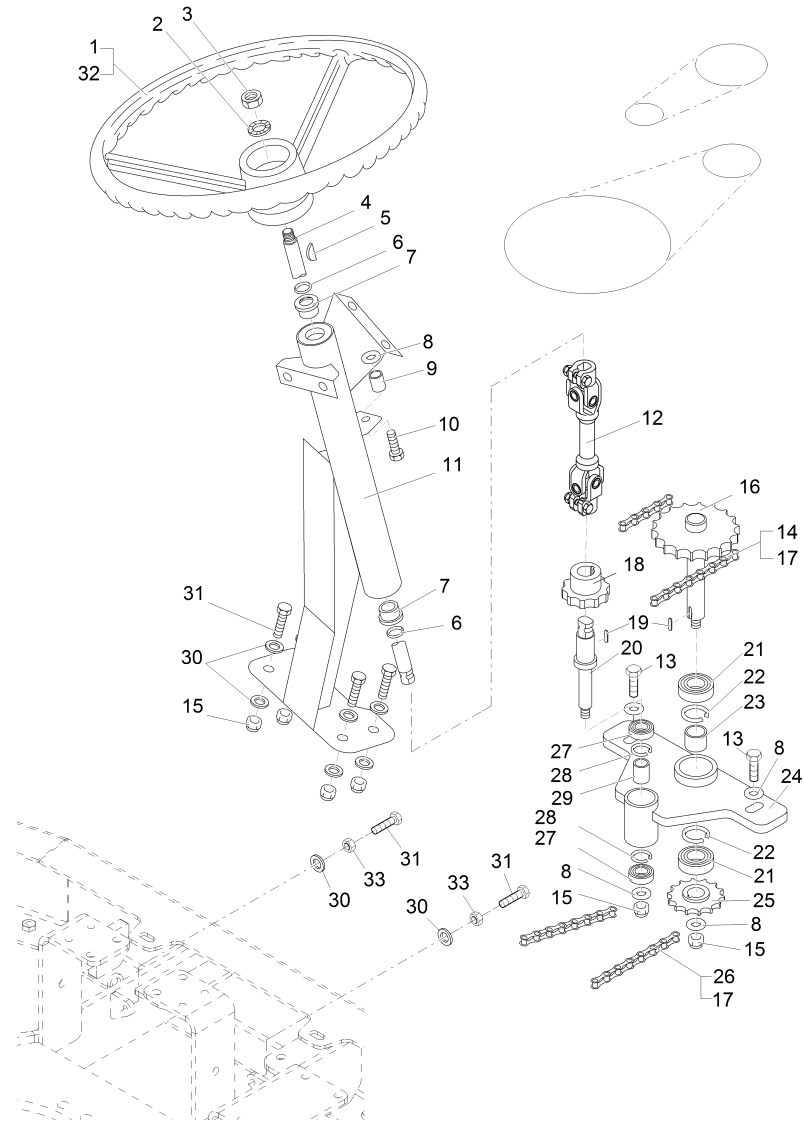

Lenkung / Steering / Direction

Lenkung / Steering / Direction

Pos.	Best. Nr. PN Ref.No.	Stc k. Qty. Qté.	Bezeichnung	Einh eit	Description	Unit Designation	Abmessungen Unité Measurement Mesurage	DIN / ISO	Bemerkungen Remarks Remarques
23	✓ 00028840	1	Buchse	ST	Bushing	PC Douille	PCE		
24	✓ 00980720	1	Platte	ST	Plate	PC Plaque	PCE		
25	✓ 00975450	1	Kettenrad	ST	Chain wheel	PC Roue à chaîne	PCE		
26	✓ 00911340	1	Rollenkette	ST	Roller chain	PC Chaîne à rouleaux	PCE 10B-1x83 B	DIN 8187	
27	✓ 00538360	2	Rillenkugellager	ST	Deep groove ball bearing	PC Roulement à billes rigides	PCE 6202-2RS	DIN 625	
28	✓ 00101660	2	Sicherungsring	ST	Retaining ring	PC Circlip	PCE 35x1,5 phos.	DIN 472	
29	✓ 01177590	1	Rohr	ST	Pipe	PC Tube	PCE		
30	✓ 00053750	12	Scheibe	ST	Washer	PC Washer	PCE A8,4-140HV-St A2G	DIN 125	
31	✓ 00053110	6	6kt.Schraube	ST	Hexagon screw	PC Vis à 6 pans	PCE M8x30-8.8 A2G	DIN 933	
32	✓ 01177600	1	Abdeckkappe	ST	Cap	PC Bonnet	PCE		
33	✓ 00053350	2	6kt.Mutter	ST	Hex. Nut	PC Écrou à 6 pans	PCE M8-8 A2G	DIN 934