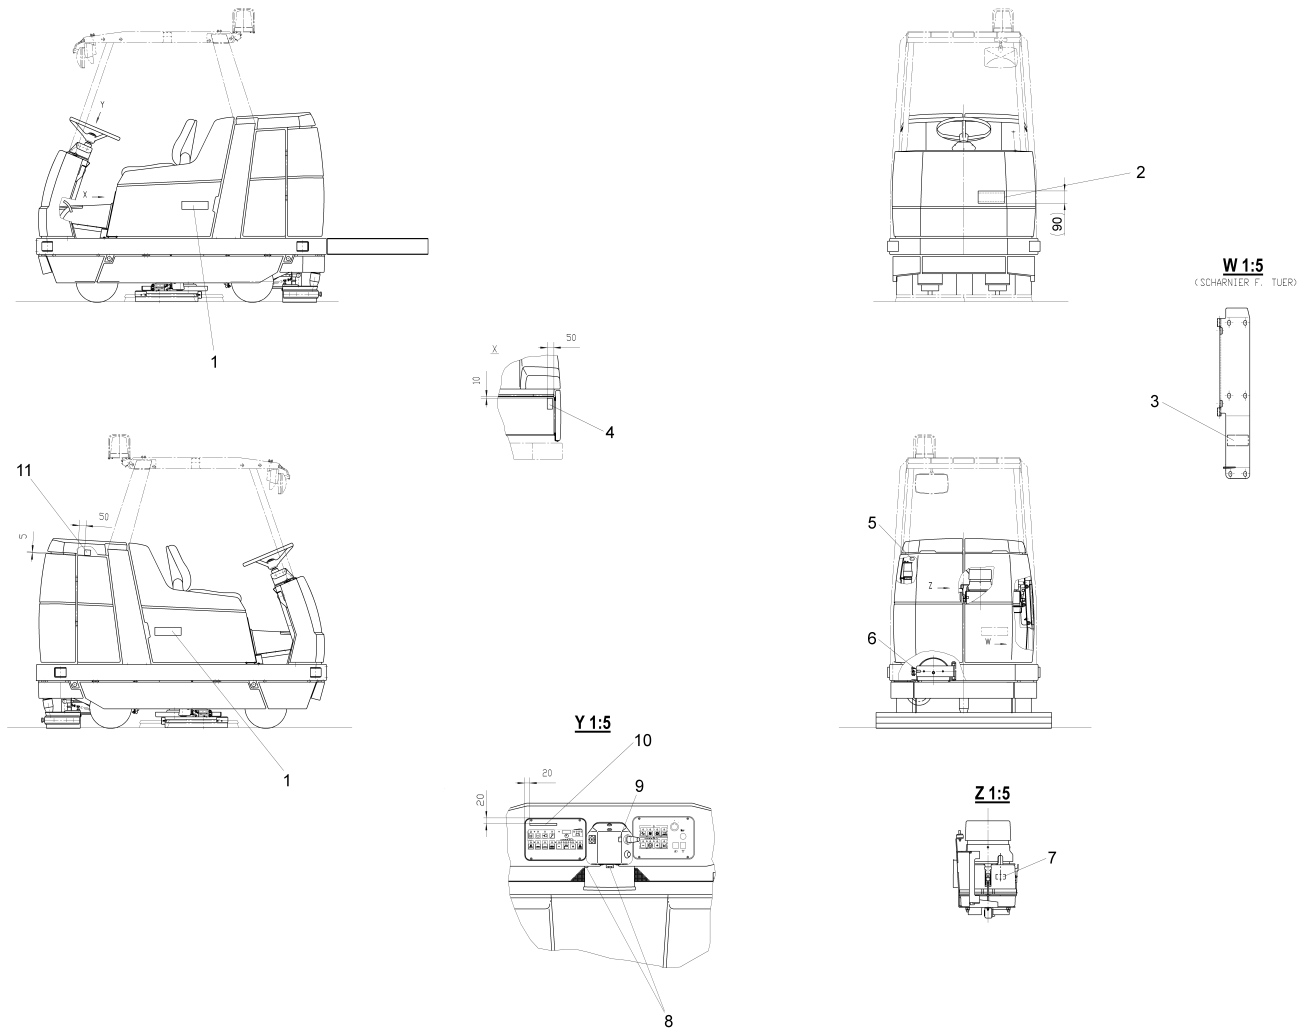

Pos.	Best. Nr. PN Ref.No.	Stc k. Qty. Qté.	Bezeichnung	Einh eit	Description	Unit Designation	Abmessungen Unité Measurement Mesurage	DIN / ISO	Bemerkungen Remarks Remarques
23	✓ 01079050	1	Stromschiene	ST	Current bar	PC Barre conductrice	PCE		
24	✓ 00053400	2	Federring	ST	Lock washer	PC Rondelle frein	PCE A6-MP-VERZ., W-CHROM.	DIN 128	
25	✓ 00053330	2	6kt.Mutter	ST	Hex. Nut	PC Écrou à 6 pans	PCE M6-8 A2G	DIN 934	
26	✓ 00053710	4	Scheibe	ST	Washer	PC Rondelle	PCE B4,3-140HV-St A2G	DIN 125	
27	✓ 03011330	1	Kühlkörper	ST	Cooler body	PC Corps de refroidissement	PCE		