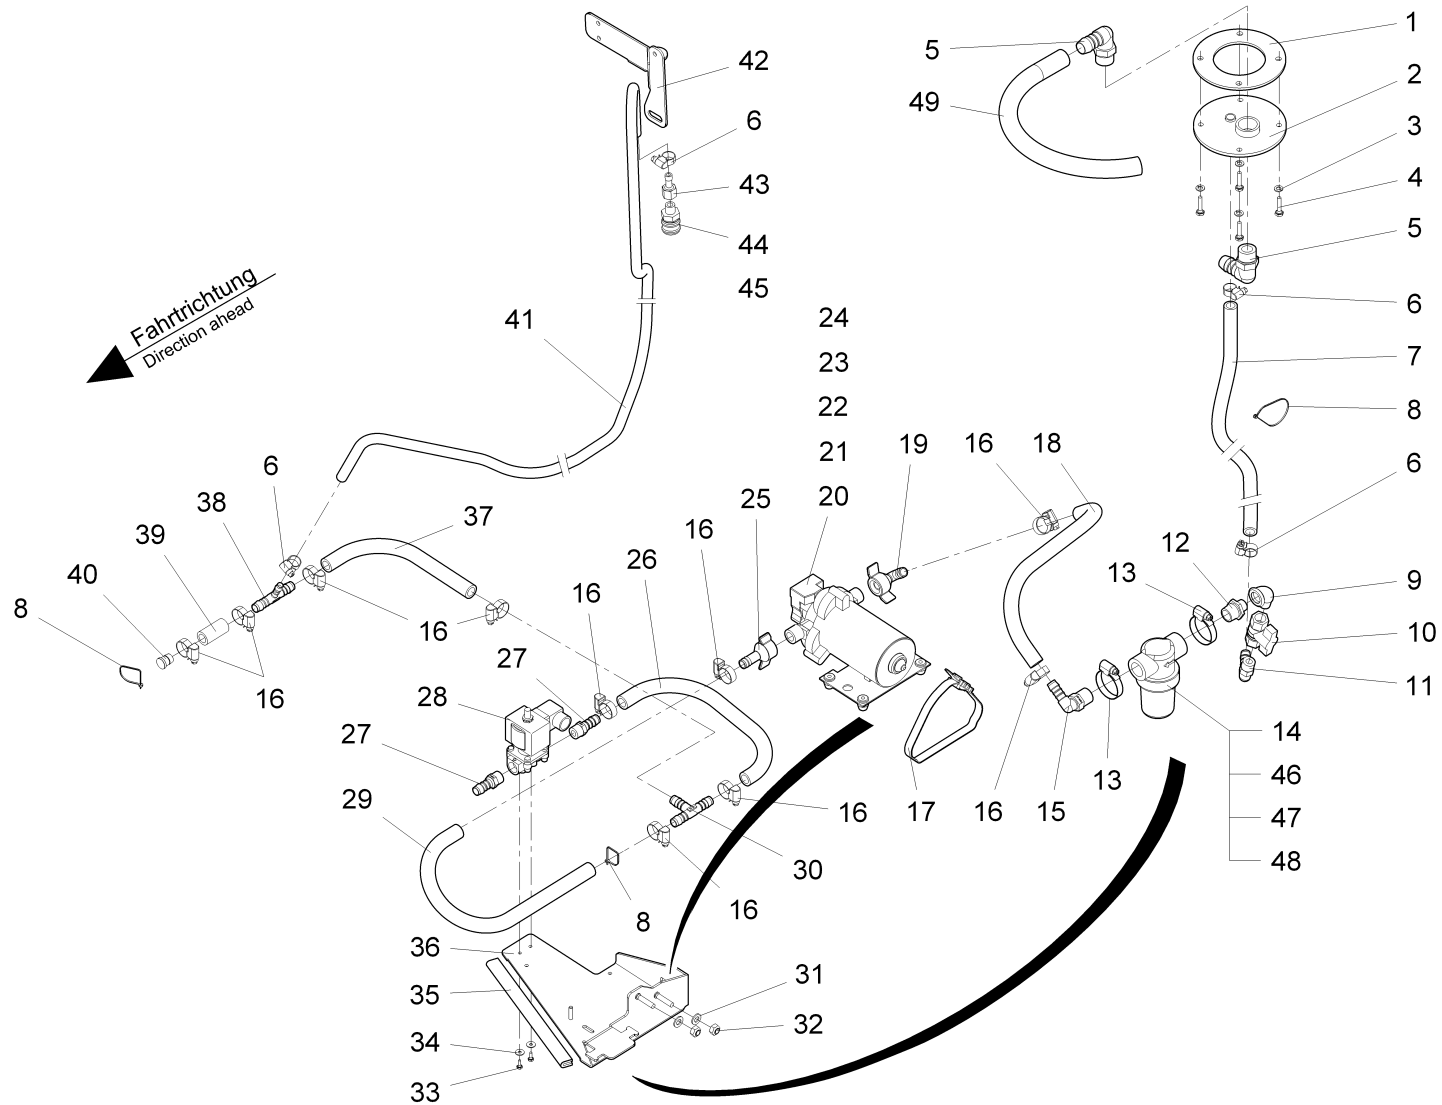

Wasserkreislauf / Water circulation / Circulation d'eau

Pos.	Best. Nr. PN Ref.No.	Stc k. Qty. Qté.	Bezeichnung	Einh eit	Description	Unit Designation	Abmessungen Unité Measurement Mesurage	DIN / ISO	Bemerkungen Remarks Remarques
21	✓ 00559670	1	BU-Kont. Pos. Lock 6,3x0,8 (0.5-1.5)	ST	Socket-cont. Pos. Lock 6,3x0,8 (0,5-1, 5)	PC	Contact de douille Pos. Lock 6,3x0,8 (0, 5-1,5)	PCE	
22	✓ 00083640	1	BU-Gehäuse 1-pol Positive Lock	ST	Female-housing 1-pole Positive Lock	PC	Logement de douille 1-pole Positive Lock	PCE A	
23	✓ 00083650	1	ST-Gehäuse 1-pol FASTIN-ON 6,3	ST	Male-housing 1-pole FASTIN-ON 6,3	PC	Boîte de connecteur 1-pole FASTIN-ON 6, 3	PCE B	
24	✓ 00903190	1	Flachstecker	ST	Tab	PC	Prise de courant	PCE 6,3/1,5-2,5	
25	✓ 01071450	1	ger. Verschraubung	ST	Straight screw connection	PC	Embout rectiligne	PCE	
26	✓ 00200170	0, 350	PVC-Schlauch	M	PVC hose	M	PVC hose	M 13x3,5 transp. mit Gew.	
27	✓ 00976140	2	Einschraubstutzen	ST	Screwed plug	PC	Embout rectiligne	PCE GES 12 R3/8	
28	✓ 01071000	1	Magnetventil	ST	Electrovalve	PC	Electro vanne	PCE DL6 24V DC	
29	✓ 00200170	0, 370	PVC-Schlauch	M	PVC hose	M	PVC hose	M 13x3,5 transp. mit Gew.	
30	✓ 00976160	1	T-Stutzen	ST	T-piece	PC	Tubulure en T	PCE TS12	
31	✓ 00053750	2	Scheibe	ST	Washer	PC	Washer	PCE A8,4-140HV-St A2G	DIN 125
32	✓ 00051510	2	6kt.Mutter	ST	Hex. Nut	PC	Écrou à 6 pans	PCE M8-8 A2G	DIN 985
33	✓ 00058580	2	6kt.Schraube	ST	Hex.bolt	PC	Vis à 6 pans	PCE M4x10-8.8 A2G	DIN 933
34	✓ 00557150	2	Scheibe	ST	Washer	PC	Rondelle	PCE 4,3-140HV-St A3G	DIN 9021
35	✓ 00161240	0, 240	Kantenschutz	M	Edge protection	M	Edge protection	M 10,5x17 schwarz	
36	---	1	Ersatzteil auf Anfrage		Spare part on request		Pièce de rechange sur demande		96128533 Halter
37	✓ 00200170	0, 240	PVC-Schlauch	M	PVC hose	M	PVC hose	M 13x3,5 transp. mit Gew.	
38	✓ 01073020	1	T-Stück	ST	T-piece	PC	Tubulure en T	PCE TRS 12-8-12