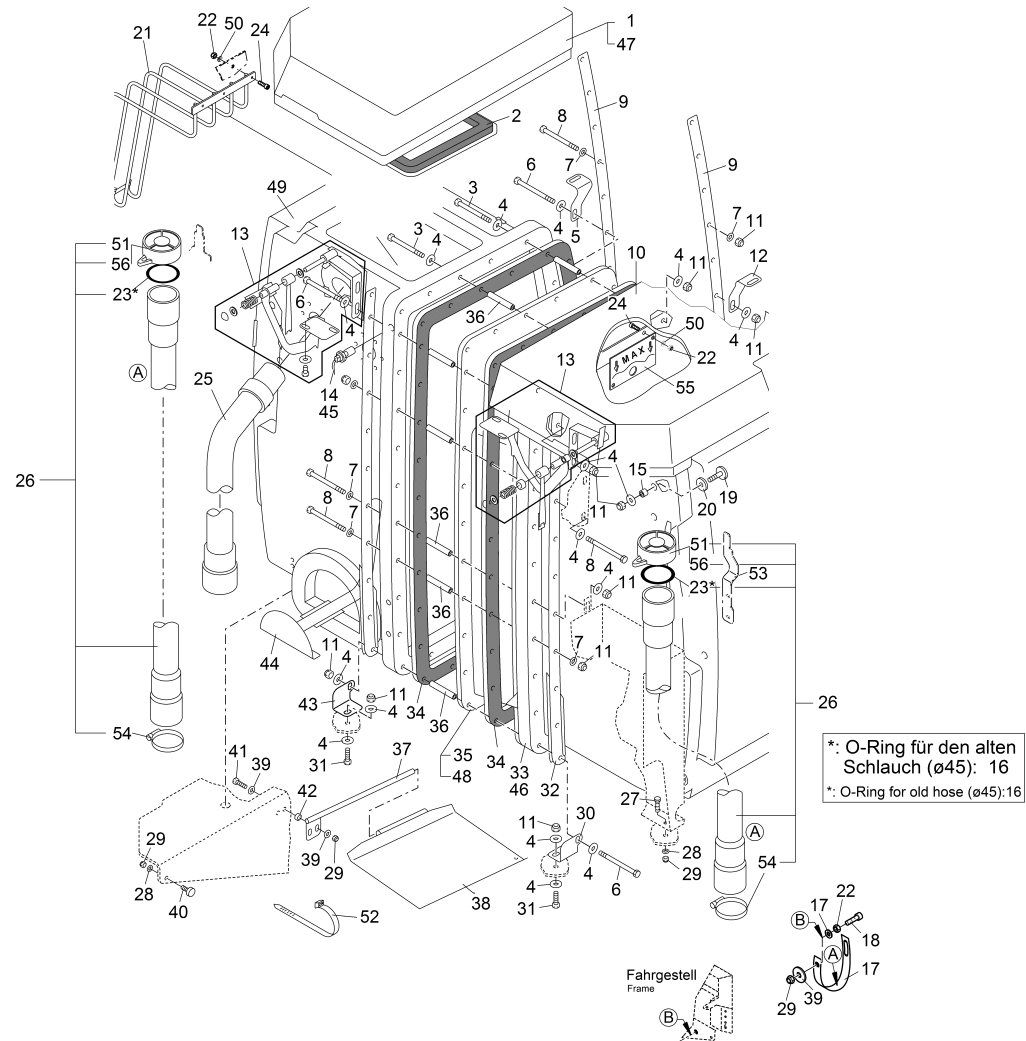

Behälter Flexwand/Festwand / Hopper Flexible wall/Fast wall / Réservoir mur de membrane/ Réservoir mur de robu

Behälter Flexwand/Festwand / Hopper Flexible wall/Fast wall / Réservoir mur de membrane/ Réservoir mur de robu

Pos.	Best. Nr. PN Ref.No.	Stc k. Qty. Qté.	Bezeichnung	Einh eit	Description	Unit Designation	Abmessungen Unité Measurement Mesurage	DIN / ISO	Bemerkungen Remarks Remarques
1	✓ 03009140	1	Deckel links grau	ST	Cover L.H. grey	PC Couvercle à gauche gris	PCE		
2	✓ 00980710	2	Dichtung	ST	Seal	PC Joint	PCE		
3	✓ 00053140	18	6kt.Schraube	ST	Hex.bolt	PC Vis à 6 pans	PCE M8x100-8.8 A2G	DIN 931	
4	✓ 00042900	32	Scheibe	ST	Washer	PC Washer	PCE 8,4-140HV-St A3G	DIN 9021	
5	✓ 00975400	1	Winkel	ST	Angle	PC Angle	PCE 75487/01 (5x72=360)		
6	✓ 00504590	4	6kt.Schraube	ST	Hex.bolt	PC Vis à 6 pans	PCE M8x120-8.8 A2G	DIN 931	
7	✓ 00053750	31	Scheibe	ST	Washer	PC Washer	PCE A8,4-140HV-St A2G	DIN 125	
8	✓ 00053150	3	6kt.Schraube	ST	Hex.bolt	PC Vis à 6 pans	PCE M8x110-8.8 A2G	DIN 931	
9	✓ 00246230	2	Strebe	ST	Prop	PC Étai	PCE 70168/01		
10	✓ 03009150	1	Deckel rechts grau	ST	Cover R.H. grey	PC Couvercle à droite gris	PCE		
11	✓ 00051510	32	6kt.Mutter	ST	Hex. Nut	PC Écrou à 6 pans	PCE M8-8 A2G	DIN 985	
12	✓ 00975390	1	Winkel	ST	Angle	PC Angle	PCE 75486/01 (5x72=360)		
13			Deckelscharnier		Cover hinge	Charnière de couvercle		Seite/Page 118	
14	✓ 00959650	1	Schwimmerschalter	ST	Float switch	PC Interrupteur	PCE		
15	✓ 01177640	1	Buchse	ST	Bushing	PC Douille	PCE		
16	✓ 00041540	2	O-Ring	ST	O-ring	PC Joint circulaire	PCE 42,5x3,55-N-NBR70	DIN 3771	für die alte Ausführung der Schläuche
17	✓ 01070570	2	Gummilasche	ST	Rubber gasket	PC Verrou de caoutchouc	PCE		
18	✓ 01143070	2	Zyl.Schraube	ST	Socket head screw	PC	PCE M6x45-8.8 A2G	DIN 912	
19	✓ 00975350	1	Platte	ST	Plate	PC Plaque	PCE		
20	✓ 00975410	1	Dichtung	ST	Seal	PC Joint	PCE		
21	✓ 00980910	1	Bügel	ST	Handle	PC Étrier	PCE