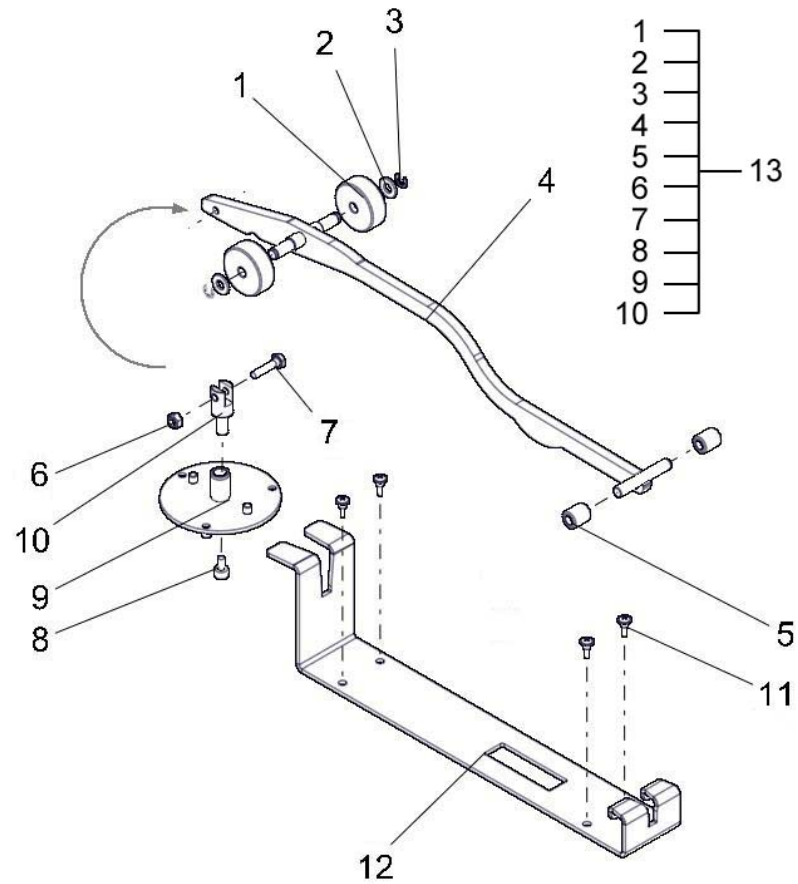

Montagehebel / Mounting lever / Levier de assemblage

Montagehebel / Mounting lever / Levier de assemblage

Pos.	Best. Nr. PN Ref.No.	Stk. Qty. Qté.	Bezeichnung	Einh. eit	Description	Unit Designation	Abmessungen Unité Measurement Mesurage	DIN / ISO	Bemerkungen Remarks Remarques
1	✓ 01273660	2	Rolle	ST	Roller	PC Roleau	PCE		
2	✓ 00053750	2	Scheibe	ST	Washer	PC Washer	PCE A8,4-140HV-St A2G	DIN 125	
3	✓ 00046240	2	Sicherungsscheibe	ST	Thrust washer	PC Rondelle à fusible	PCE 6 brün.	DIN 6799	
4	✓ 01273820	1	Achse, vollst.	ST	Axle	PC Essieu	PCE		
5	✓ 01273670	2	Buchse	ST	Bushing	PC Douille	PCE		
6	✓ 00051520	1	6kt.Mutter	ST	Hex. Nut	PC Écrou à 6 pans	PCE M6-6 A2G	DIN 985	
7	✓ 00053030	1	6kt.Schraube	ST	Hexagon screw	PC Vis à 6 pans	PCE M6x25-8.8 A2G	DIN 933	
8	✓ 00134200	1	Zylinderschraube	ST	Socket head screw	PC Socket head screw	PCE M6x10-8.8 A2G	DIN 912	
9	✓ 01273830	1	Teller, vollst.	ST	Disk	PC Disque	PCE		
10	✓ 01273630	1	Zapfen	ST	Pivot	PC Boulon	PCE		
11	✓ 00905520	4	Flachrundkopfschraube	ST	Screw	PC Vis	PCE 5x14		
12	✓ 01273690	1	Halter	ST	Retainer	PC Support	PCE		
13	✓ 01275380	1	Montagehebel, kpl.	ST	Mounting lever	PC Levier de assemblage	PCE		inkl. Pos.1-10