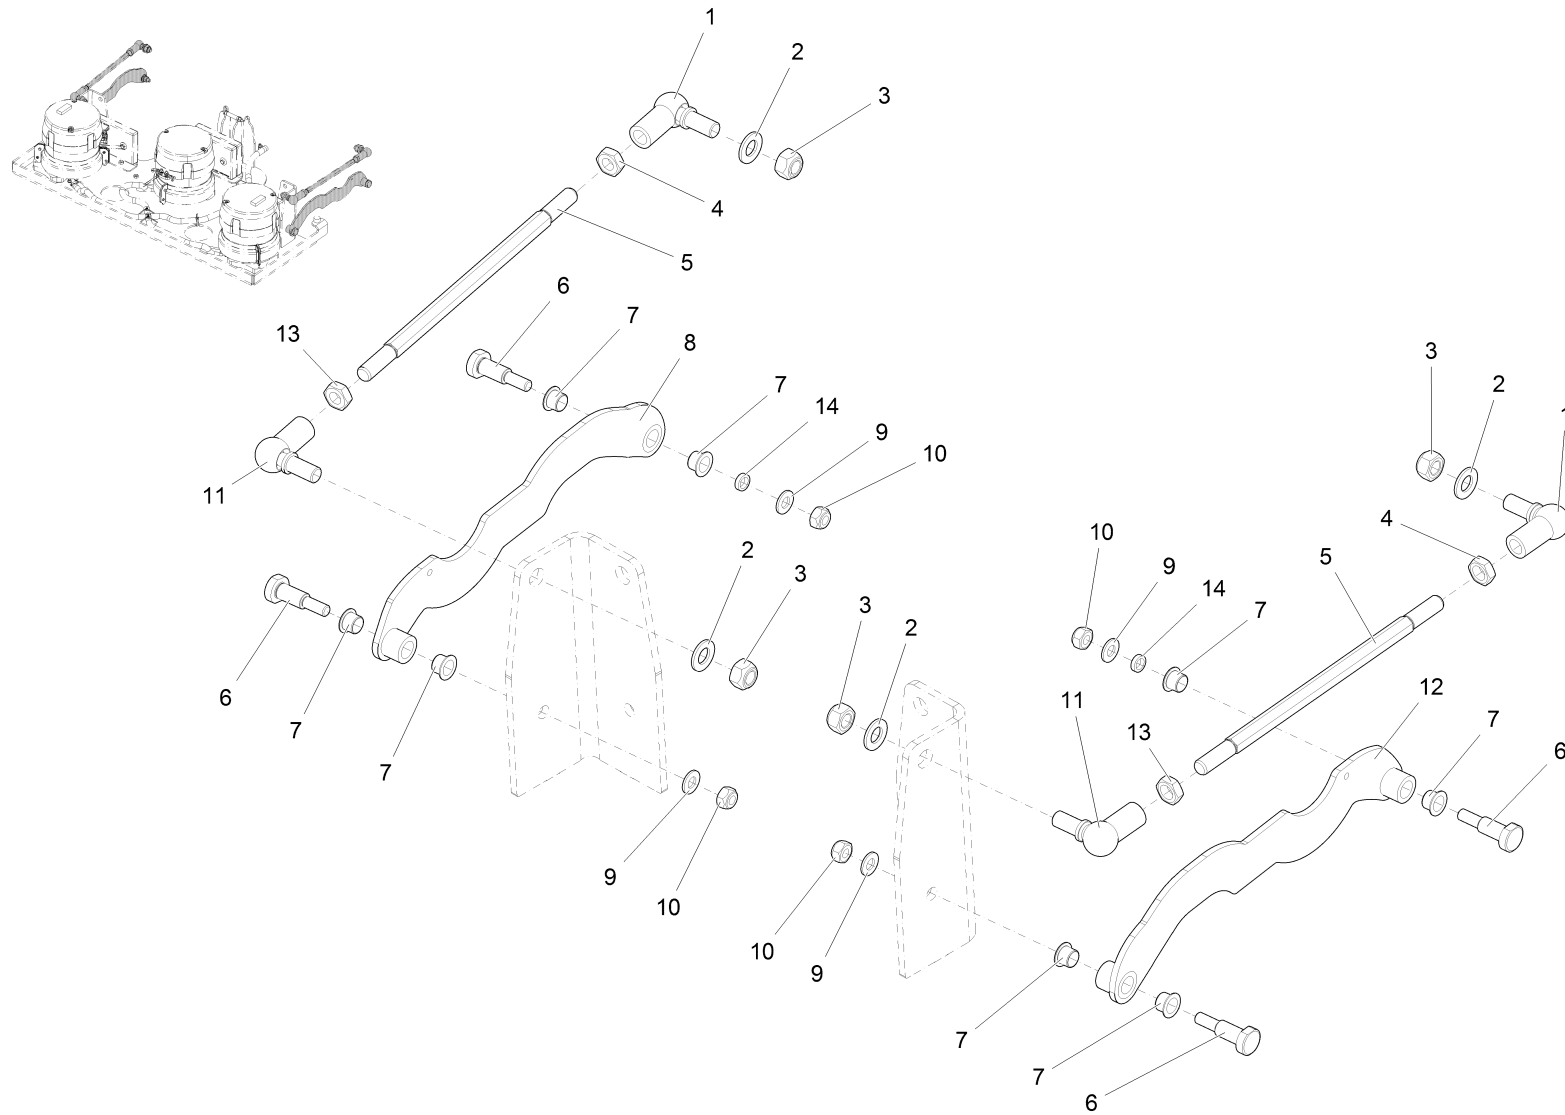

Bürstenkopf Teil 2 / Brush head part 2 / Tête de brosses 2ième partie

Bürstenkopf Teil 2 / Brush head part 2 / Tête de brosses 2ième partie

Pos.	Best. Nr. PN Ref.No.	Stc k. Qty. Qté.	Bezeichnung	Einh eit	Description	Unit Designation	Abmessungen Unité Measurement Mesurage	DIN / ISO	Bemerkungen Remarks Remarques
1	✓ 00522370	2	Winkelgelenk	ST	Hinged joint	PC Hinged joint	PCE CS19/M A3G		
2	✓ 00053780	4	Scheibe	ST	Washer	PC Washer	PCE A15-140HV-St A2G	DIN 125	
3	✓ 00044420	4	6kt.Mutter	ST	Hex. Nut	PC Écrou à 6 pans	PCE M14x1,5-6 A3G	DIN 985	
4	✓ 00053740	4	6kt.Mutter	ST	Hex. Nut	PC Écrou à 6 pans	PCE M14x1,5-17H A3G	DIN 936	
5	✓ 01271120	2	Gewindestange	ST	Threaded rod	PC Barre fileté	PCE		
6	✓ 01073910	4	Pass-Schraube	ST	fitting screw	PC Vis d'ajustage	PCE		
7	✓ 01073860	8	Gleitlagerbuchse	ST	slide bearing bush	PC Douille d' palier à glissement	PCE JFM-1416-12S		
8	✓ 01271110	1	Strebe rechts, vollst.	ST	Truss R.H.	PC Bras à droite	PCE		
9	✓ 01140500	4	Scheibe	ST	Washer	PC	PCE A10,5-14HV-A2	DIN 125	
10	✓ 01019660	4	6kt.Mutter	ST	Hex. Nut	PC Écrou à 6 pans	PCE M10-A2-70	DIN 985	
11	✓ 00101440	2	Winkelgelenk	ST	Hinged joint	PC Hinged joint	PCE CS19-LH		
12	✓ 01271100	1	Strebe links, vollst.	ST	Truss L.H.	PC Bras à gauche	PCE		
13	✓ 00101480	2	6kt.Mutter	ST	Hex. Nut	PC Écrou à 6 pans	PCE M14x1,5LH-17H A3G	DIN 936	
14	✓ 01178670	2	Buchse	ST	Bushing	PC Douille	PCE