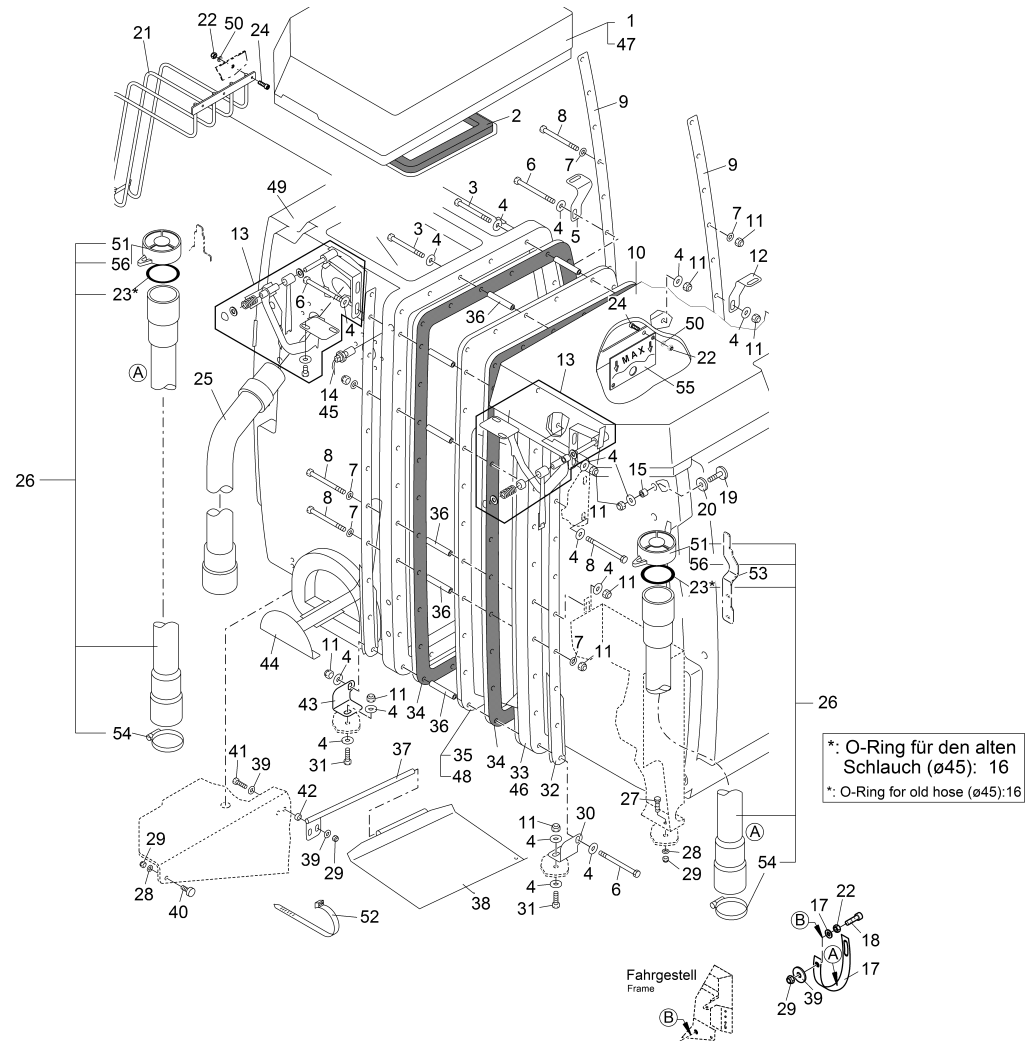

Behälter Flexwand/Festwand / Hopper Flexible wall/Fast wall / Réservoir mur de membrane/ Réservoir mur de robu

Pos.	Best. Nr. PN Ref.No.	Stc k. Qty. Qté.	Bezeichnung	Einh eit	Description	Unit Designation	Abmessungen Unité Measurement Mesurage	DIN / ISO	Bemerkungen Remarks Remarques
22	✓ 00102140	7	6kt.Mutter	ST	Hex. Nut	PC Écrou à 6 pans	PCE M6-A2-70	DIN 985	
23	✓ 01177960	2	O-Ring	ST	O-Ring	PC Joint circulaire	PCE 42x5 NBR 55	DIN 3771	
24	✓ 00501430	7	Zylinderschraube	ST	Socket head screw	PC Socket head screw	PCE M6x25-A2	DIN 912	
25	✓ 00035080	1	Schlauch	ST	Hose	PC Tuyau	PCE		
26	✓ 00035720	2	Schlauch, kpl.	ST	Hose	PC Tuyau	PCE		inkl. Pos. 23,51,54,56
27	✓ 00053030	2	6kt.Schraube	ST	Hexagon screw	PC Vis à 6 pans	PCE M6x25-8.8 A2G	DIN 933	
28	✓ 00053730	5	Scheibe	ST	Washer	PC Washer	PCE A6,4-140HV-St A2G	DIN 125	
29	✓ 00051520	8	6kt.Mutter	ST	Hex. Nut	PC Écrou à 6 pans	PCE M6-6 A2G	DIN 985	
30	✓ 00975370	1	Winkel	ST	Angle	PC Angle	PCE		
31	✓ 00054690	2	6kt.Schraube	ST	Hexagon screw	PC Vis à 6 pans	PCE M8x35-8.8 A2G	DIN 933	
32	✓ 00246240	2	Strebe	ST	Prop	PC Étai	PCE 70169/01		
33	✓ 00035040	1	Reinwasserbehälter	ST	Fresh water tank	PC Réservoir d'eau	PCE 141306101		
34	✓ 00980700	2	Dichtung	ST	Seal	PC Joint	PCE		
35	✓ 00035060	1	Membrane	ST	Membran wall	PC Membrane	PCE		
36	✓ 00975360	29	Rohr	ST	Pipe	PC Tube	PCE		
37	✓ 01177650	1	Stange, vollst.	ST	Rod	PC Barre	PCE		
38	✓ 00980680	1	Blech	ST	Sheet metal	PC Tôle	PCE		
39	✓ 00135120	7	Scheibe	ST	Washer	PC Washer	PCE 6,4-140HV-St A3G	DIN 9021	
40	✓ 00121740	1	Anschlagpuffer	ST	Stop buffer	PC Armortisseur	PCE		
41	✓ 00053290	4	6kt.Schraube	ST	Hexagon screw	PC Vis à 6 pans	PCE M6x35-8.8 A2G	DIN 933	
42	✓ 00862430	2	Buchse	ST	Bushing	PC Douille	PCE		
43	✓ 00975380	1	Winkel	ST	Angle	PC Angle	PCE		
44	✓ 00980690	1	Rohr	ST	Pipe	PC Tube	PCE		

Index: 97122485

115

Behälter Flexwand/Festwand / Hopper Flexible wall/Fast wall / Réservoir mur de membrane/ Réservoir mur de robu