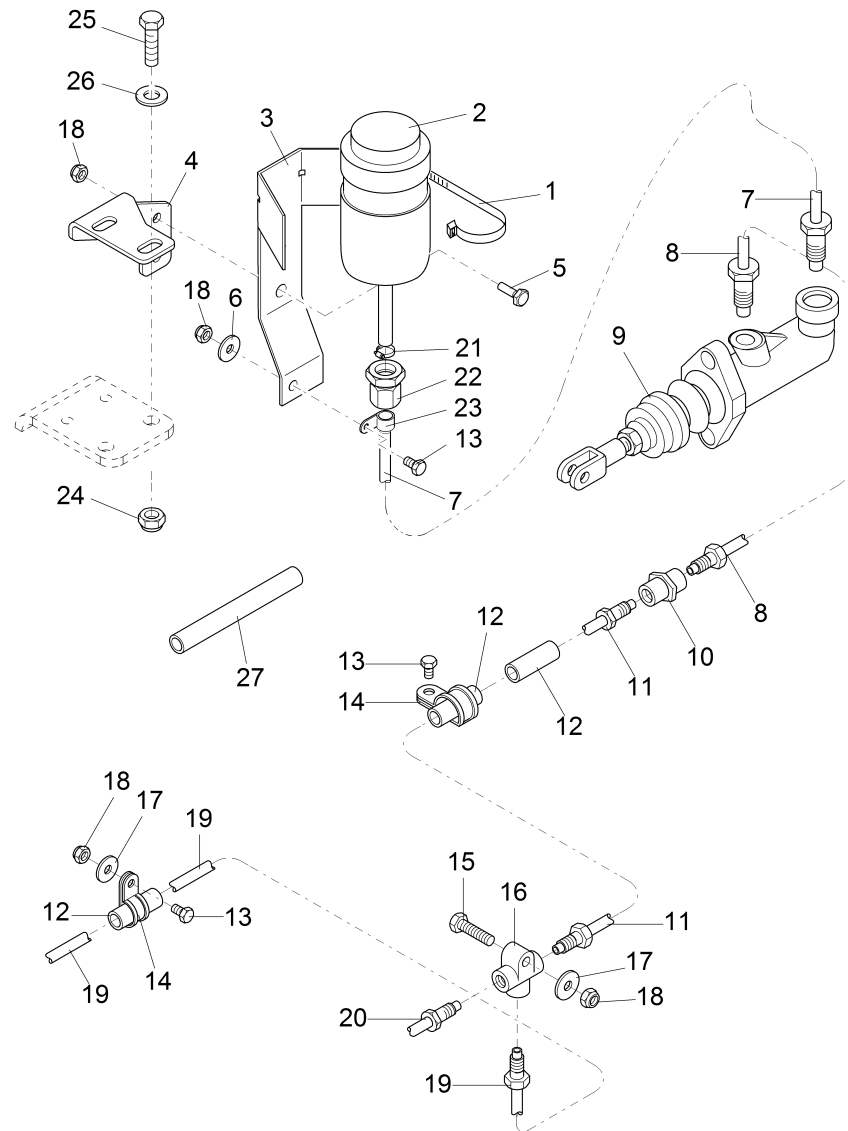

Bremsleitungen / Brake air conduit scheme / Projet câble à frein
(2012-04-01 ->)

**Bremsleitungen / Brake air conduit scheme / Projet câble à frein
(2012-04-01 ->)**

Pos.	Best. Nr. PN Ref.No.	Stc k. Qty. Qté.	Bezeichnung	Einh eit	Description	Unit Designation	Abmessungen Unité Measurement Mesurage	DIN / ISO	Bemerkungen Remarks Remarques
22	✓ 01052830	1	Reduziereinsatz	ST	Reducing inset	PC Reducteur	PCE L8/6		
23	✓ 00100550	1	Schelle	ST	Clamp	PC Agrafe	PCE A6 Nylfix		
24	✓ 00051510	1	6kt.Mutter	ST	Hex. Nut	PC Écrou à 6 pans	PCE M8-8 A2G	DIN 985	
25	✓ 00053100	1	6kt.Schraube	ST	Hexagon screw	PC Vis à 6 pans	PCE M8x25-8.8 A2G	DIN 933	
26	✓ 00053750	1	Scheibe	ST	Washer	PC Washer	PCE A8,4-140HV-St A2G	DIN 125	
27	✓ 00112010	0, 100	Schlauch	ST	Hose	PC Tuyau	PCE 12x3 PVC-weich mit Stahl