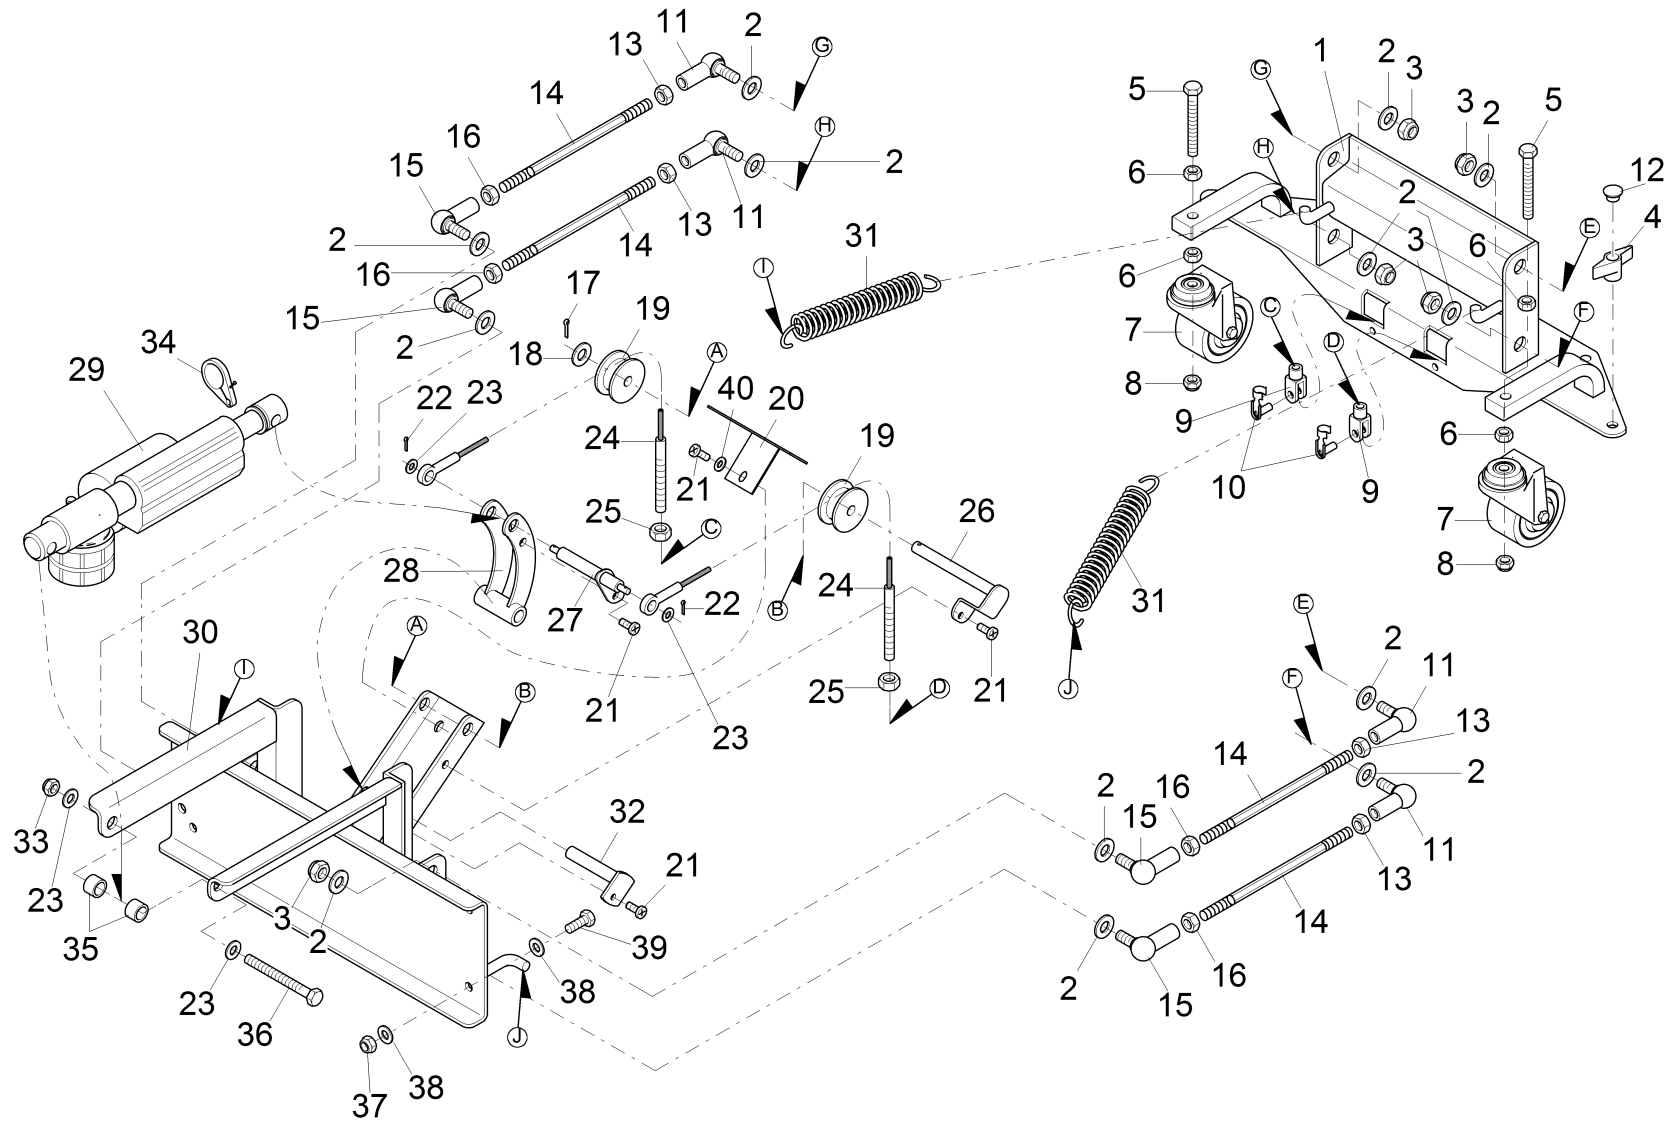

Saugfußaushebung / Lifting assy for suction / Relevage de suceur

Saugfußaushebung / Lifting assy for suction / Relevage de suceur

Pos.	Best. Nr. PN Ref.No.	Stc k. Qty. Qté.	Bezeichnung	Einh eit	Description	Unit Designation	Abmessungen Unité Measurement Mesurage	DIN / ISO	Bemerkungen Remarks Remarques
1	✓ 00910170	1	Halter	ST	Support	PC Support	PCE		
2	✓ 00053780	10	Scheibe	ST	Washer	PC Washer	PCE A15-140HV-St A2G	DIN 125	
3	✓ 00044420	9	6kt.Mutter	ST	Hex. Nut	PC Écrou à 6 pans	PCE M14x1,5-6 A3G	DIN 985	
4	✓ 00101470	4	Flügelmutter	ST	Wing nut	PC Écrou à ailettes	PCE M8 GEW: X12CRMOS17		
5	✓ 00864080	2	6kt.Schraube	ST	Hex.bolt	PC Vis à 6 pans	PCE M10x75-8.8 A3G	DIN 933	
6	✓ 00053360	4	6kt.Mutter	ST	Hex. Nut	PC Écrou à 6 pans	PCE M10-8 A3G	DIN 934	
7	✓ 00471600	2	Lenkrolle	ST	Steering roller	PC Poulie de guidage	PCE		Achtung! Neue Ausführung! Bitte ggf. alle Lenkrollen zusammen wechseln!
8	✓ 00051500	2	6kt.Mutter	ST	Hex. Nut	PC Écrou à 6 pans	PCE M10-6 A2G	DIN 985	
9	✓ 00851570	2	Gabelkopf	ST	Fork yoke	PC Joug de fourch	PCE G6x24 A2G	DIN 71752	
10	✓ 00851590	2	ES-Bolzen	ST	Bolt	PC Boulon	PCE 6x24 ESN 01 A2G		
11	✓ 00101440	4	Winkelgelenk	ST	Hinged joint	PC Hinged joint	PCE CS19-LH		
12	✓ 00902300	4	Verschluss-Stopfen	ST	Drain plug	PC Bouchon	PCE F9 SW		
13	✓ 00101480	4	6kt.Mutter	ST	Hex. Nut	PC Écrou à 6 pans	PCE M14x1,5LH-17H A3G	DIN 936	
14	✓ 00974320	4	Gewindestange	ST	Threaded rod	PC Barre de fileté	PCE		
15	✓ 00522370	4	Winkelgelenk	ST	Hinged joint	PC Hinged joint	PCE CS19/M A3G		
16	✓ 00053740	4	6kt.Mutter	ST	Hex. Nut	PC Écrou à 6 pans	PCE M14x1,5-17H A3G	DIN 936	
17	✓ 00553580	1	Splint	ST	Cotter pin	PC Goupille fendue	PCE 3,2x20-St A3G	ISO 1234	
18	✓ 00053770	1	Scheibe	ST	Washer	PC Washer	PCE A13-140HV-St A2G	DIN 125	
19	✓ 00972140	2	Rolle	ST	Roller	PC Bobine	PCE		
20	✓ 00972160	1	Winkel	ST	Angle	PC Angle	PCE		