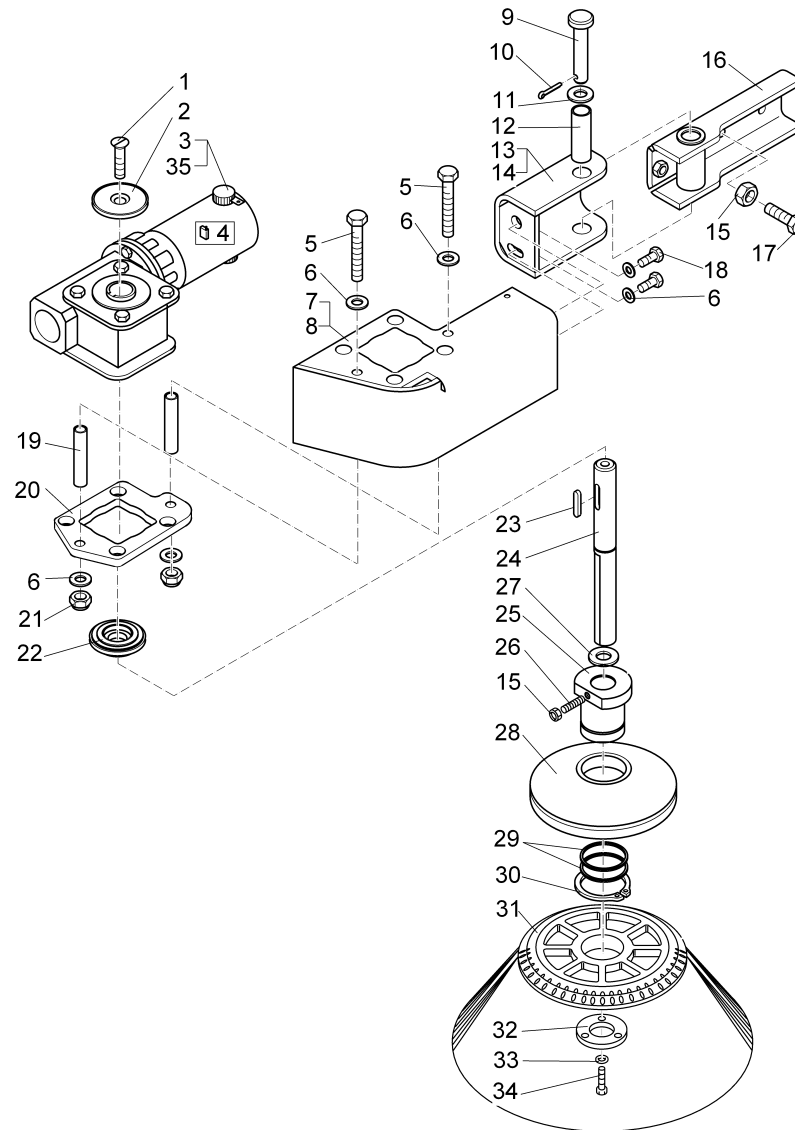

Seitenbesenanlage (links und rechts) / Side brush installation (L.H. and R.H.) / Ensemble balai latéral (de gauche et de droite)

Seitenbesenanlage (links und rechts) / Side brush installation (L.H. and R.H.) / Ensemble balai latéral (de gauche et de droite)

Pos.	Best. Nr. PN Ref.No.	Stc k. Qty. Qté.	Bezeichnung	Einh eit	Description	Unit Designation	Abmessungen Unité Measurement Mesurage	DIN / ISO	Bemerkungen Remarks Remarques
1	✓ 00136350	1	Senkschraube	ST	Countersunk screw	PC Vis à tête fraisée	PCE M8x25-8.8	DIN 7991	
2	✓ 01057430	1	Staubabdeckung	ST	Dust cover	PC Couvercle	PCE		
3	✓ 01057330	1	Motor mit Getriebeeinheit	ST	Engine with gear unit	PC Moteur avec une unité de boîte de vitesses	PCE		
4	✓ 01057320	1	Kohlebürsten	SET	Carbon brush	SET Balais de charbon	SET UB024100		
5	✓ 00746390	2	6kt.Schraube	ST	Hex.bolt	PC Vis à 6 pans	PCE M8x90-8.8 A2G	DIN 933	
6	✓ 00053750	6	Scheibe	ST	Washer	PC Washer	PCE A8,4-140HV-St A2G	DIN 125	
7	✓ 01057490	1	Halter links	ST	Support L.H.	PC Support à gauche	PCE		
8	✓ 01057460	1	Halter rechts	ST	Support R.H.	PC Support à droite	PCE		
9	✓ 00879630	1	Bolzen	ST	Bolt	PC Boulon	PCE B12h11x85-St A3G	DIN 1444	
10	✓ 00553580	1	Splint	ST	Cotter pin	PC Goupille fendue	PCE 3,2x20-St A3G	ISO 1234	
11	✓ 00053770	2	Scheibe	ST	Washer	PC Washer	PCE A13-140HV-St A2G	DIN 125	
12	✓ 00077900	2	DU-Trockenbuchse	ST	DU-Drying socket	PC DU-Douille sèche	PCE 12x14x15		
13	✓ 01057470	1	Halter rechts	ST	Support R.H.	PC Support à droite	PCE		
14	✓ 01057480	1	Halter links	ST	Support L.H.	PC Support à gauche	PCE		
15	✓ 00053350	2	6kt.Mutter	ST	Hex. Nut	PC Écrou à 6 pans	PCE M8-8 A2G	DIN 934	
16	✓ 01057450	1	Halter	ST	Support	PC Support	PCE		
17	✓ 00053110	2	6kt.Schraube	ST	Hexagon screw	PC Vis à 6 pans	PCE M8x30-8.8 A2G	DIN 933	
18	✓ 01201790	4	6kt.Schraube	ST	Hex.bolt	PC Vis à 6 pans	PCE M8x20-8.8	DIN 933	
19	✓ 01057440	2	Distanzstück	ST	Spacer piece	PC Pièce de distance	PCE		
20	✓ 01057400	1	Platte	ST	Plate	PC Plaque	PCE		
21	✓ 00051510	2	6kt.Mutter	ST	Hex. Nut	PC Écrou à 6 pans	PCE M8-8 A2G	DIN 985	
22	✓ 01057420	1	Abdeckung	ST	Cover	PC Couverture	PCE		

Index: 97071187-97071195

15