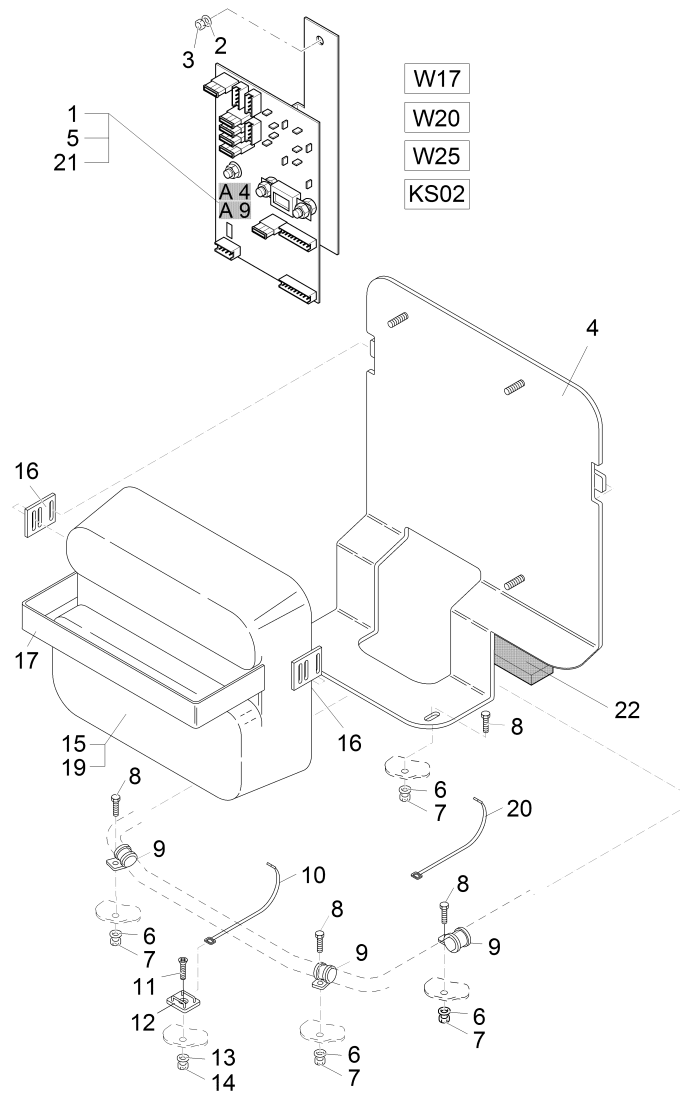

Elektrik Kehrvorsatz / Electric Pre-sweep-attachment / Électrique Attachement d' balayeuse avant

Elektrik Kehrvorsatz / Electric Pre-sweep-attachment / Électrique Attachement d' balayeuse avant

Pos.	Best. Nr. PN Ref.No.	Stc k. Qty. Qté.	Bezeichnung	Einh eit	Description	Unit Designation	Abmessungen Unité Measurement Mesurage	DIN / ISO	Bemerkungen Remarks Remarques
1	✓ 00512460	1	Modul 3E mit EVP	ST	Module 3E	PC Module 3E	PCE		
2	✓ 00042900	2	Scheibe	ST	Washer	PC Washer	PCE 8,4-140HV-St A3G	DIN 9021	
3	✓ 00051510	2	6kt.Mutter	ST	Hex. Nut	PC Écrou à 6 pans	PCE M8-8 A2G	DIN 985	
4	✓ 00722230	1	Konsole links, vollst.	ST	Console L.H.	PC Console à gauche	PCE		in Fahrtrichtung rechts!
5	✓ 00874970	3	Sicherungseinsatz	ST	Fuse	PC Fusible	PCE C10A/80V	DIN 72581	
6	✓ 00053730	3	Scheibe	ST	Washer	PC Washer	PCE A6,4-140HV-St A2G	DIN 125	
7	✓ 00051520	3	6kt.Mutter	ST	Hex. Nut	PC Écrou à 6 pans	PCE M6-6 A2G	DIN 985	
8	✓ 00053020	3	6kt.Schraube	ST	Hexagon screw	PC Vis à 6 pans	PCE M6x20-8.8 A2G	DIN 933	
9	✓ 00130250	3	Rohrschelle	ST	Pipe clamp	PC Pipe clamp	PCE RSGU1.12/15 A2G		
10	✓ 00967760	4	Kabelbinder	ST	Cable tie	PC Cravatte de câble	PCE 4,8x360		
11	✓ 00731550	1	Linsenschraube	ST	Fillister-head screw	PC Vis de lentille	PCE M4x16-4.8-H A2G	DIN 7985	
12	✓ 00780710	1	Schraubsockel	ST	Socket	PC Base de vissage	PCE TC 141		
13	✓ 00053710	1	Scheibe	ST	Washer	PC Rondelle	PCE B4,3-140HV-St A2G	DIN 125	
14	✓ 00133830	1	6kt.Mutter	ST	Hex. Nut	PC Écrou à 6 pans	PCE M4-6 A2G	DIN 985	
15	✓ 00831900	1	Haube	ST	Hood	PC Capot	PCE		
16	✓ 00109580	4	Lasche	ST	Bracket	PC Eclisse	PCE		
17	✓ 01177110	2	Spannband	ST	Tension band	PC Bande d' tension	PCE		
19	✓ 00752350	1	Kantenschutz	M	Edge protection	M Protection d'affilage	M 1,0-3,5		
20	✓ 00121150	20	Kabelbinder	ST	Cable tie	PC Cravatte de câble	PCE T25L 2, 8x240-PA66-natur		
21	✓ 00874960	2	Sicherungseinsatz	ST	Fuse	PC Fusible	PCE C20A/80V-3	DIN 72581	
22	✓ 00053980	2	Dichtung	ST	Seal	PC Joint	PCE		
KS 02	✓ 03010300	1	Kabelbaum W20	ST	Wiring harness W20	PC Faisceau des câbles W20	PCE		

Index: 97049092

161