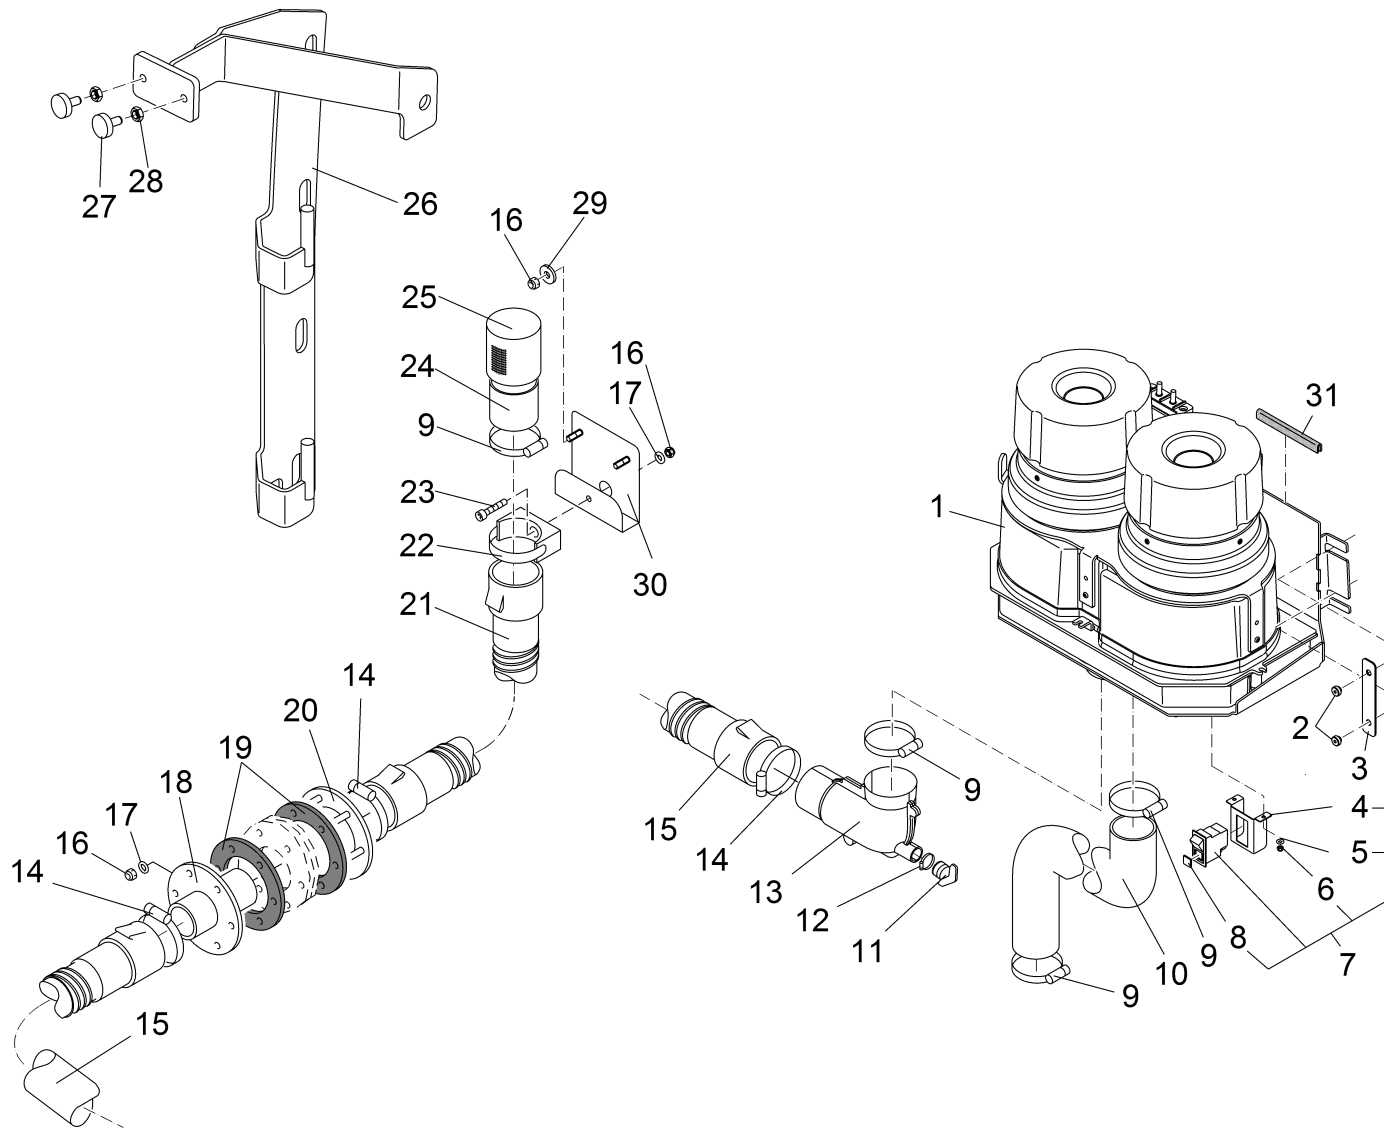

Sauginheit / Suction unit / Unité d'evacuation

Pos.	Best. Nr. PN Ref.No.	Stc k. Qty. Qté.	Bezeichnung	Einh eit	Description	Unit Designation	Abmessungen Unité Measurement Mesurage	DIN / ISO	Bemerkungen Remarks Remarques
1	✓ 03010560	1	Sauggebläse, kpl.	ST	Aspirator	PC Unité d' aspiration	PCE	Seite/Page	134
2	✓ 00903210	2	Rändelmutter	ST	Knurled nut	PC Écrou a molet	PCE P 1612012-M6 PA6		
3	✓ 01177700	1	Blech	ST	Sheet metal	PC Tôle	PCE		
4	✓ 00952770	1	Halter	ST	Retainer	PC Support	PCE 75475/01		
5	✓ 00053710	2	Scheibe	ST	Washer	PC Rondelle	PCE B4,3-140HV-St A2G	DIN 125	
6	✓ 00133830	2	6kt.Mutter	ST	Hex. Nut	PC Écrou à 6 pans	PCE M4-6 A2G	DIN 985	
7	✓ 00009050	1	Umrüstsatz Schalter Befüllung HM B 1100	ST	Retool kit SWITCH filling HM B 1100	PC Pièces mod interrupteur (verser) HM B 1100	PCE		siehe Rundschreiben KUD 32-11.01.2008
8	✓ 01060610	1	Symbol GRÜN	ST	Symbol GREEN	PC Symbole, vert	PCE		
9	✓ 00732130	2	Schlauschelle	ST	Hose clamp	PC Hose clamp	PCE A-40-60x 9-W1-2	DIN 3017	
10	✓ 00431380	1	Schlauch	ST	Hose	PC Tuyau	PCE		
11	✓ 00054560	1	Ventil	ST	Valve	PC Soupape	PCE		
12	✓ 00733160	1	Schlauschelle	ST	Hose clamp	PC Hose clamp	PCE A-20-32x9-W1-2	DIN 3017	
13	✓ 01070530	1	Bogen	ST	Arc	PC Arc	PCE		
14	✓ 00522160	4	Schlauschelle	ST	Hose clamp	PC Agrafe de tuyau	PCE A-60-80x13-W4	DIN 3017	
15	✓ 00770500	1	Schlauch	ST	Hose	PC Tuyau	PCE		
16	✓ 00051520	11	6kt.Mutter	ST	Hex. Nut	PC Écrou à 6 pans	PCE M6-6 A2G	DIN 985	
17	✓ 00053730	7	Scheibe	ST	Washer	PC Washer	PCE A6,4-140HV-St A2G	DIN 125	
18	✓ 01070540	1	Rohr	ST	Pipe	PC Tube	PCE		
19	✓ 00976260	1	Dichtung	ST	Seal	PC Joint	PCE		
20	✓ 00976220	1	Flansch	ST	Flange	PC Bride	PCE		
21	✓ 00321090	1	Schlauch	ST	Hose	PC Tuyau	PCE		
22	✓ 00522150	1	Rohrklemme	ST	Pipe clamp	PC Collier de tube	PCE 63 Nr.167.060.011 PP		

Index: 97075337

131

Saugereinheit / Suction unit / Unité d'évacuation