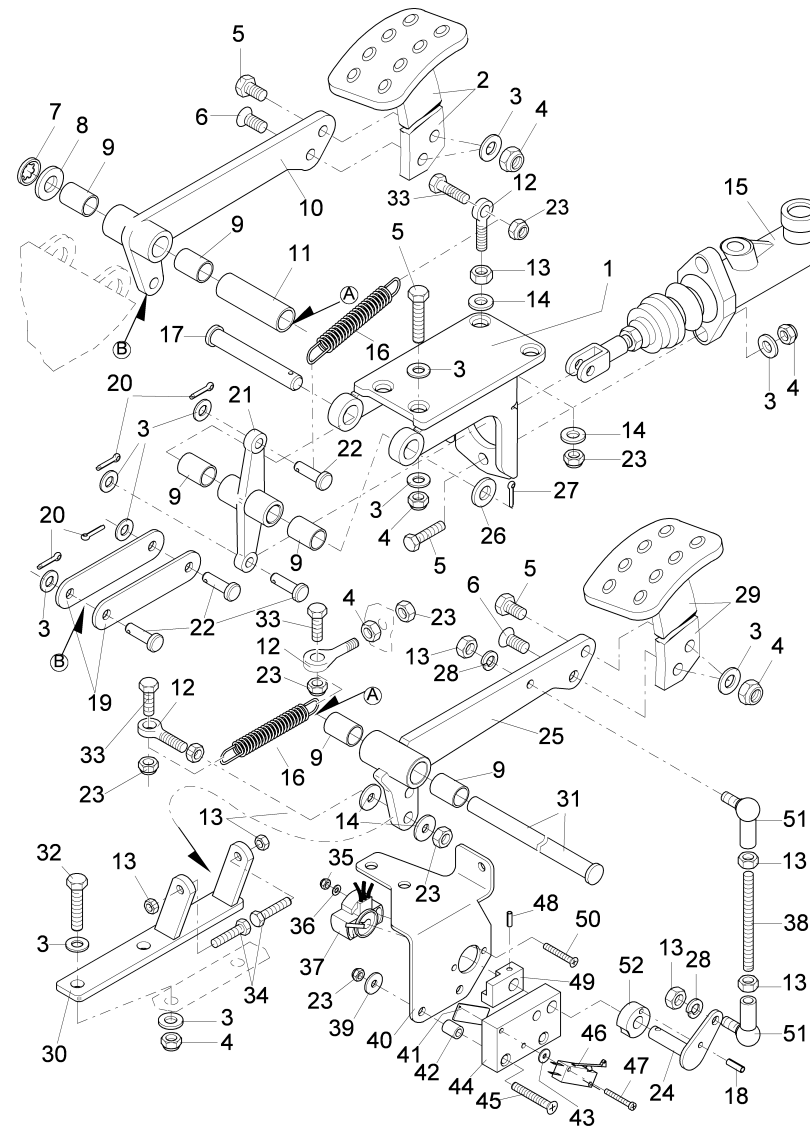

Betriebsbremse - Fahrpedal / Service brake - Accelerator pedal / Frein de service - Pédale d'accélérateur
(2012-04-01 ->)

**Betriebsbremse - Fahrpedal / Service brake - Accelerator pedal / Frein de service - Pédale d'accélérateur
(2012-04-01 ->)**

Pos.	Best. Nr. PN Ref.No.	Stc k. Qty. Qté.	Bezeichnung	Einh eit	Description	Unit Designation	Abmessungen Unité Measurement Mesurage	DIN / ISO	Bemerkungen Remarks Remarques
24	✓ 00975490	1	Bolzen	ST	Bolt	PC Boulon	PCE		
25	✓ 00100480	2	Hebel, vollst.	ST	Lever	PC Levier	PCE		
26	✓ 00134780	1	Scheibe	ST	Washer	PC Rondelle	PCE 16-St A3G	DIN 1440	
27	✓ 00961520	1	Splint	ST	Cotter pin	PC Goupille fendue	PCE 4x25-St A3G	ISO 1234	
28	✓ 00053400	2	Federring	ST	Lock washer	PC Rondelle frein	PCE A6-MP-VERZ., W-CHROM.	DIN 128	
29	✓ 00974380	1	Fahrpedal	ST	Pedal	PC Pédale	PCE		
30	✓ 00974350	1	Platte	ST	Plate	PC Plaque	PCE		
31	✓ 00974430	1	Bolzen	ST	Bolt	PC Boulon	PCE		
32	✓ 00054690	2	6kt.Schraube	ST	Hexagon screw	PC Vis à 6 pans	PCE M8x35-8.8 A2G	DIN 933	
33	✓ 00053020	3	6kt.Schraube	ST	Hexagon screw	PC Vis à 6 pans	PCE M6x20-8.8 A2G	DIN 933	
34	✓ 00053040	2	6kt.Schraube	ST	Hex.bolt	PC Vis à 6 pans	PCE M6x30-8.8 A2G	DIN 933	
35	✓ 00133830	2	6kt.Mutter	ST	Hex. Nut	PC Écrou à 6 pans	PCE M4-6 A2G	DIN 985	
36	✓ 00053710	2	Scheibe	ST	Washer	PC Rondelle	PCE B4,3-140HV-St A2G	DIN 125	
37	✓ 00975500	1	Drehwinkelgeber	ST	Turn angle transmitter	PC Torsion de angulaire	PCE		
38	✓ 00071110	1	Gewindestange	ST	Threaded rod	PC Barre de fileté	PCE		
39	✓ 00053730	1	Scheibe	ST	Washer	PC Washer	PCE A6,4-140HV-St A2G	DIN 125	
40	✓ 00975520	1	Winkel	ST	Angle	PC Angle	PCE 75349/01-(5x29=145)		
41	✓ 01074840	1	Gewindeplatte	ST	Thread base plate	PC	PCE		
42	✓ 00926770	2	Abstandshülse	ST	Spacer sleeve	PC Entretoise	PCE		
43	✓ 00747400	2	Scheibe	ST	Washer	PC Rondelle	PCE 3,2-140HV-St A3G	DIN 9021	
44	✓ 00975530	1	Platte	ST	Plate	PC Plaque	PCE		
45	✓ 00109500	2	Senkschraube	ST	Countersunk screw	PC Vis à tête fraisée	PCE M6x45-4.8-H A2G	DIN 965