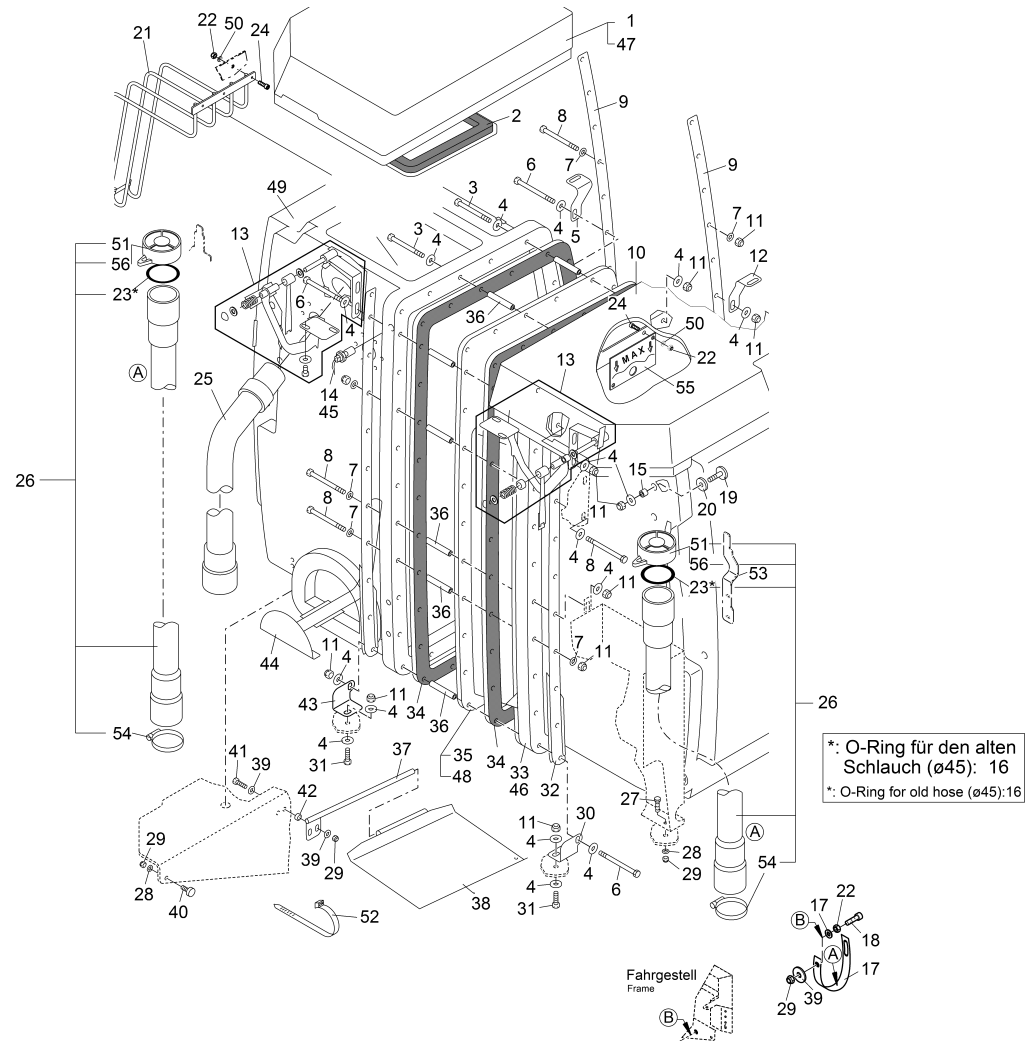

Behälter Flexwand/Festwand / Hopper Flexible wall/Fast wall / Réservoir mur de membrane/ Réservoir mur de robu

Pos.	Best. Nr. PN Ref.No.	Stc k. Qty. Qté.	Bezeichnung	Einh eit	Description	Unit Designation	Abmessungen Unité Measurement Mesurage	DIN / ISO	Bemerkungen Remarks Remarques
1	✓ 03009140	1	Deckel links grau	ST	Cover L.H. grey	PC Couvercle à gauche gris	PCE		
2	✓ 00980710	2	Dichtung	ST	Seal	PC Joint	PCE		
3	✓ 00053140	18	6kt.Schraube	ST	Hex.bolt	PC Vis à 6 pans	PCE M8x100-8.8 A2G	DIN 931	
4	✓ 00042900	32	Scheibe	ST	Washer	PC Washer	PCE 8,4-140HV-St A3G	DIN 9021	
5	✓ 00975400	1	Winkel	ST	Angle	PC Angle	PCE 75487/01 (5x72=360)		
6	✓ 00504590	4	6kt.Schraube	ST	Hex.bolt	PC Vis à 6 pans	PCE M8x120-8.8 A2G	DIN 931	
7	✓ 00053750	31	Scheibe	ST	Washer	PC Washer	PCE A8,4-140HV-St A2G	DIN 125	
8	✓ 00053150	3	6kt.Schraube	ST	Hex.bolt	PC Vis à 6 pans	PCE M8x110-8.8 A2G	DIN 931	
9	✓ 00246230	2	Strebe	ST	Prop	PC Étai	PCE 70168/01		
10	✓ 03009150	1	Deckel rechts grau	ST	Cover R.H. grey	PC Couvercle à droite gris	PCE		
11	✓ 00051510	32	6kt.Mutter	ST	Hex. Nut	PC Écrou à 6 pans	PCE M8-8 A2G	DIN 985	
12	✓ 00975390	1	Winkel	ST	Angle	PC Angle	PCE 75486/01 (5x72=360)		
13			Deckelscharnier		Cover hinge	Charnière de couvercle		Seite/Page 118	
14	✓ 00959650	1	Schwimmerschalter	ST	Float switch	PC Interrupteur	PCE		
15	✓ 01177640	1	Buchse	ST	Bushing	PC Douille	PCE		
16	✓ 00041540	2	O-Ring	ST	O-ring	PC Joint circulaire	PCE 42,5x3,55-N-NBR70	DIN 3771	für die alte Ausführung der Schläuche
17	✓ 01070570	2	Gummilasche	ST	Rubber gasket	PC Verrou de caoutchouc	PCE		
18	✓ 01143070	2	Zyl.Schraube	ST	Socket head screw	PC	PCE M6x45-8.8 A2G	DIN 912	
19	✓ 00975350	1	Platte	ST	Plate	PC Plaque	PCE		
20	✓ 00975410	1	Dichtung	ST	Seal	PC Joint	PCE		
21	✓ 00980910	1	Bügel	ST	Handle	PC Étrier	PCE		

Behälter Flexwand/Festwand / Hopper Flexible wall/Fast wall / Réservoir mur de membrane/ Réservoir mur de robu