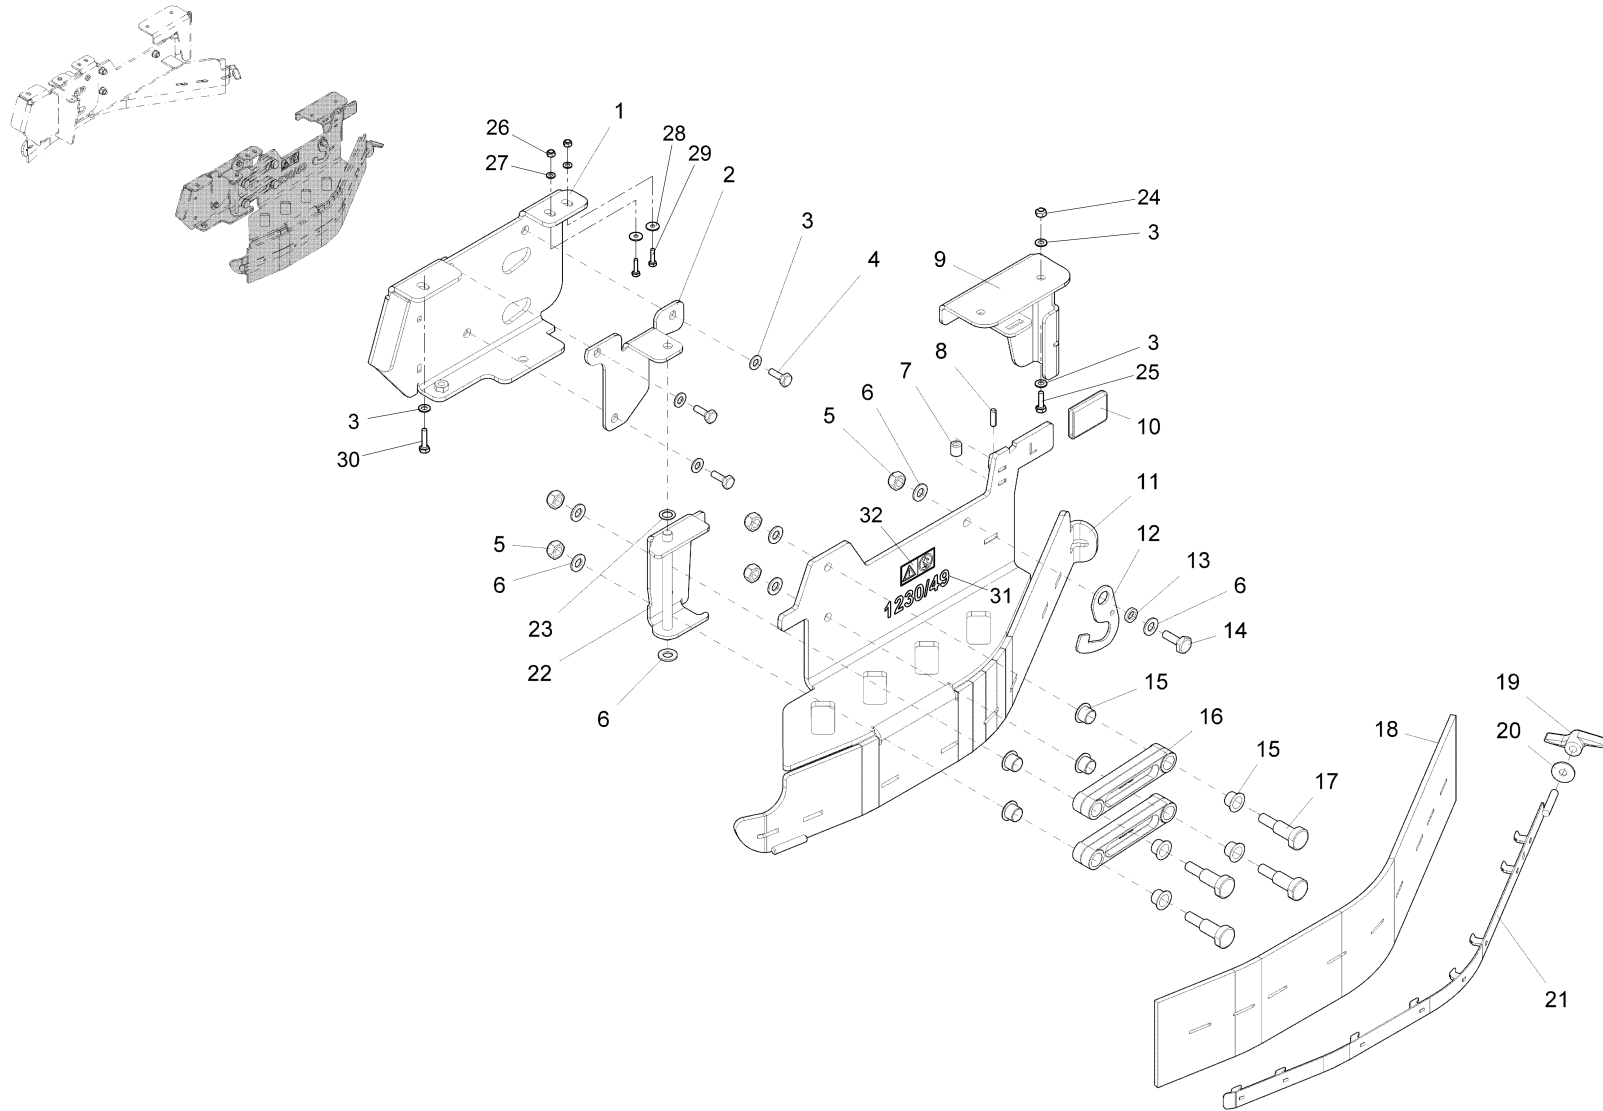

Abstreifer Teil 2 / Wiper part 2 / Racloir 2ème partie

Pos.	Best. Nr. PN Ref.No.	Stc k. Qty. Qté.	Bezeichnung	Einh eit	Description	Unit Designation	Abmessungen Unité Measurement Mesurage	DIN / ISO	Bemerkungen Remarks Remarques
1	✓ 01271250	1	Aufnahme links, vollst.	ST	Retainer L.H.	PC Support à gauche	PCE		
2	✓ 01271230	1	Winkel links	ST	Angle L.H.	PC Angle à gauche	PCE		
3	✓ 00053750	7	Scheibe	ST	Washer	PC Washer	PCE A8,4-140HV-St A2G	DIN 125	
4	✓ 00053090	3	6kt.Schraube	ST	Hexagon screw	PC Vis à 6 pans	PCE M8x20-8.8 A2G	DIN 933	
5	✓ 00051500	1	6kt.Mutter	ST	Hex. Nut	PC Écrou à 6 pans	PCE M10-6 A2G	DIN 985	
6	✓ 00053760	2	Scheibe	ST	Washer	PC Washer	PCE A10,5-140HV-St A2G	DIN 125	
7	✓ 00905570	1	Buchse	ST	Bushing	PC Douille	PCE		
8	✓ 00046440	1	Spannstift	ST	Dowel pin	PC Goupille à tension	PCE 6x20	DIN 1481	
9	✓ 01271130	1	Halter links	ST	Retainer L.H.	PC Support à gauche	PCE		
10	✓ 01074240	1	Tauchkappe	ST	Cap	PC Capouchon	PCE		
11	✓ 01273730	1	Seitenabstreifer links, vollst.	ST	Squeegee L.H.	PC Déburreur latéral à gauche	PCE		
12	✓ 01271200	1	Verriegelungshaken	ST	Locking hook	PC Crochet	PCE		
13	✓ 01074210	1	Distanzbuchse	ST	Bushing	PC Douille de distance	PCE		
14	✓ 00053310	1	6kt.Schraube	ST	Hexagon screw	PC Vis à 6 pans	PCE M10x25 8.8 A3G	DIN 933	
15	✓ 01073860	8	Gleitlagerbuchse	ST	slide bearing bush	PC Douille d' palier à glissement	PCE JFM-1416-12S		
16	✓ 01073870	2	Hebel	ST	lever	PC Levier	PCE		
17	✓ 01073910	4	Pass-Schraube	ST	fitting screw	PC Vis d'ajustage	PCE		
18	✓ 01073890	1	Abstreifgummi TB	ST	squeegee strip	PC Bord d' étanchéité	PCE		
19	✓ 00042900	1	Scheibe	ST	Washer	PC Washer	PCE 8,4-140HV-St A3G	DIN 9021	
20	✓ 00101470	1	Flügelmutter	ST	Wing nut	PC Écrou à ailettes	PCE M8 GEW: X12CRMOS17		
21	✓ 01273790	1	Spannband TB, vollst.	ST	Tension band	PC Bande à tention	PCE		

Index: 97115513-2

93

Abstreifer Teil 2 / Wiper part 2 / Racloir 2ème partie