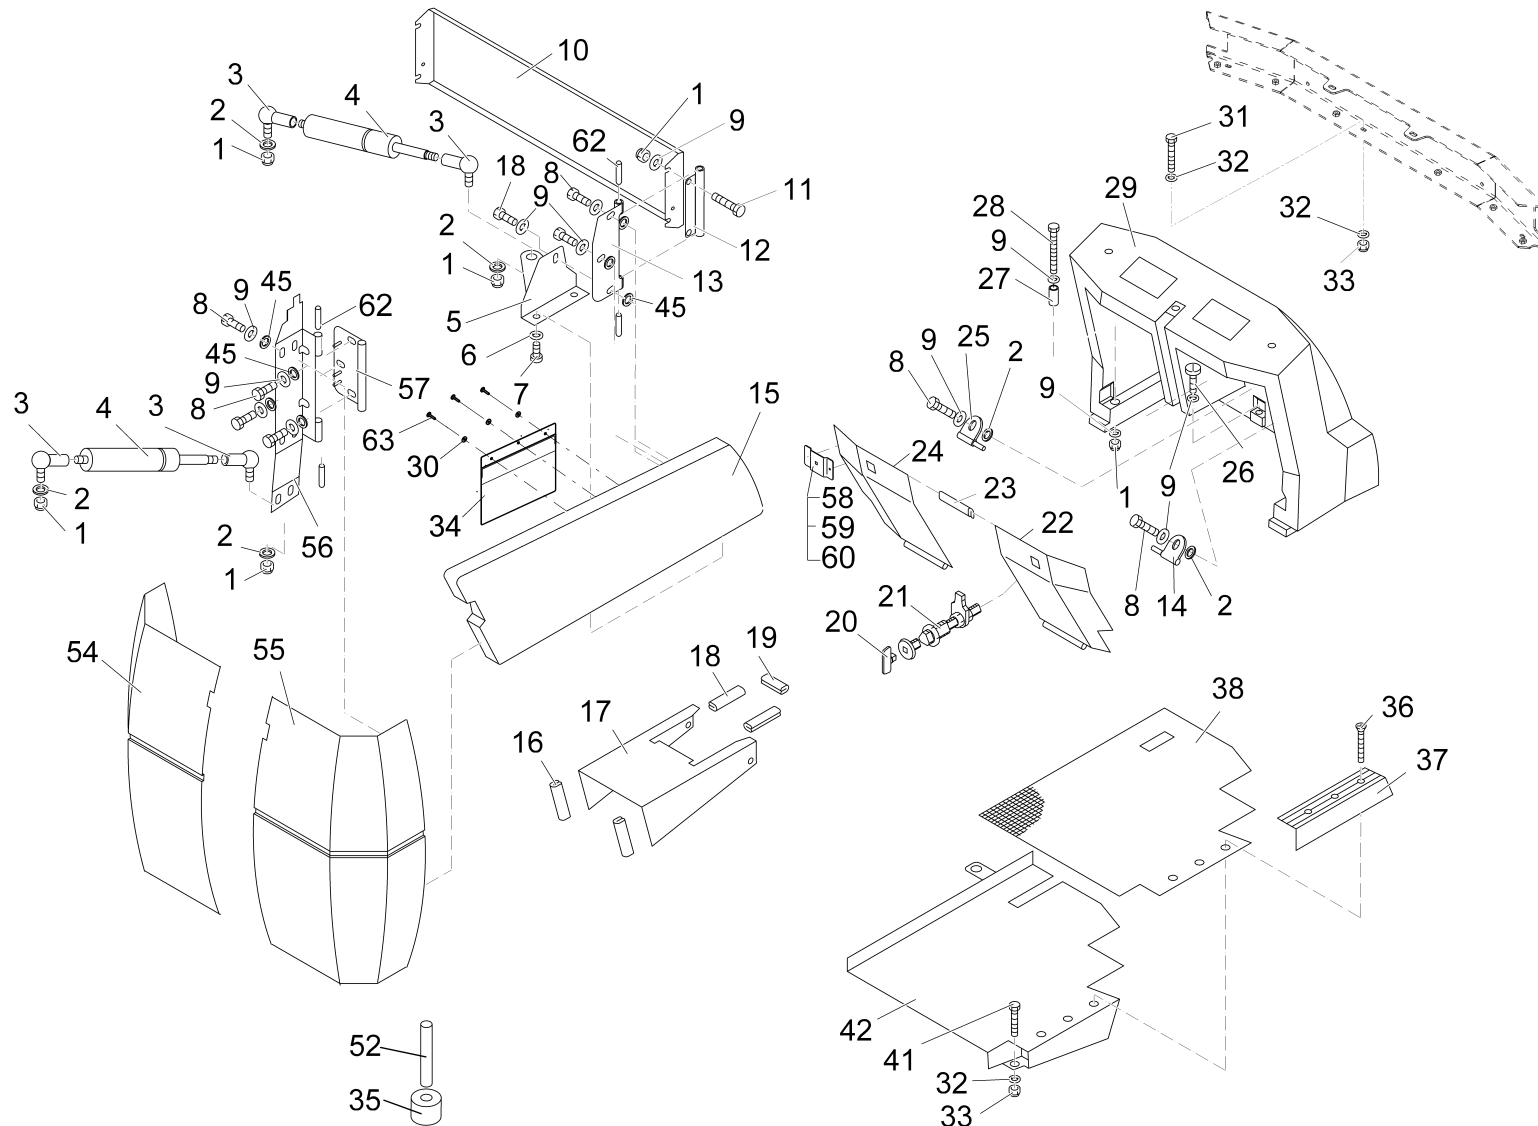

Verkleidung (rechts) / Covering (R.H.) / Revêtement (de droite)

Verkleidung (rechts) / Covering (R.H.) / Revêtement (de droite)

Pos.	Best. Nr. PN Ref.No.	Stk. k. Qty. Qté.	Bezeichnung	Einh. eit	Description	Unit Designation	Abmessungen Unité Measurement Mesurage	DIN / ISO	Bemerkungen Remarks Remarques
54	✓ 00980010	1	Tür links	ST	Door left	PC Porte à gauche	PCE 141306400		
55	✓ 00980030	1	Tür rechts	ST	Door right	PC Porte, à à droite	PCE 141306500		
56	✓ 00980800	1	Winkel	ST	Angle	PC Angle	PCE		
57	✓ 00980790	1	Platte	ST	Plate	PC Plaque	PCE		
58	✓ 00695730	1	Blechhalter	ST	Holder	PC Support de tôle	PCE 75214/01 (5x68=340)		
59	✓ 00023640	1	Kabelclip	ST	Cable clip	PC Serre-câble	PCE SCO 5029 A2G		
60	✓ 01177820	1	Blindniet	ST	Blind rivet	PC Rivet	PCE F3X7,0-AI		
62	✓ 00155070	4	Zylinderstift	ST	Cylinder pin	PC Goupille de cylindre	PCE 10m6x50	DIN 6325	
63	✓ 00905520	3	Flachrundkopfschraube	ST	Screw	PC Vis	PCE 5x14