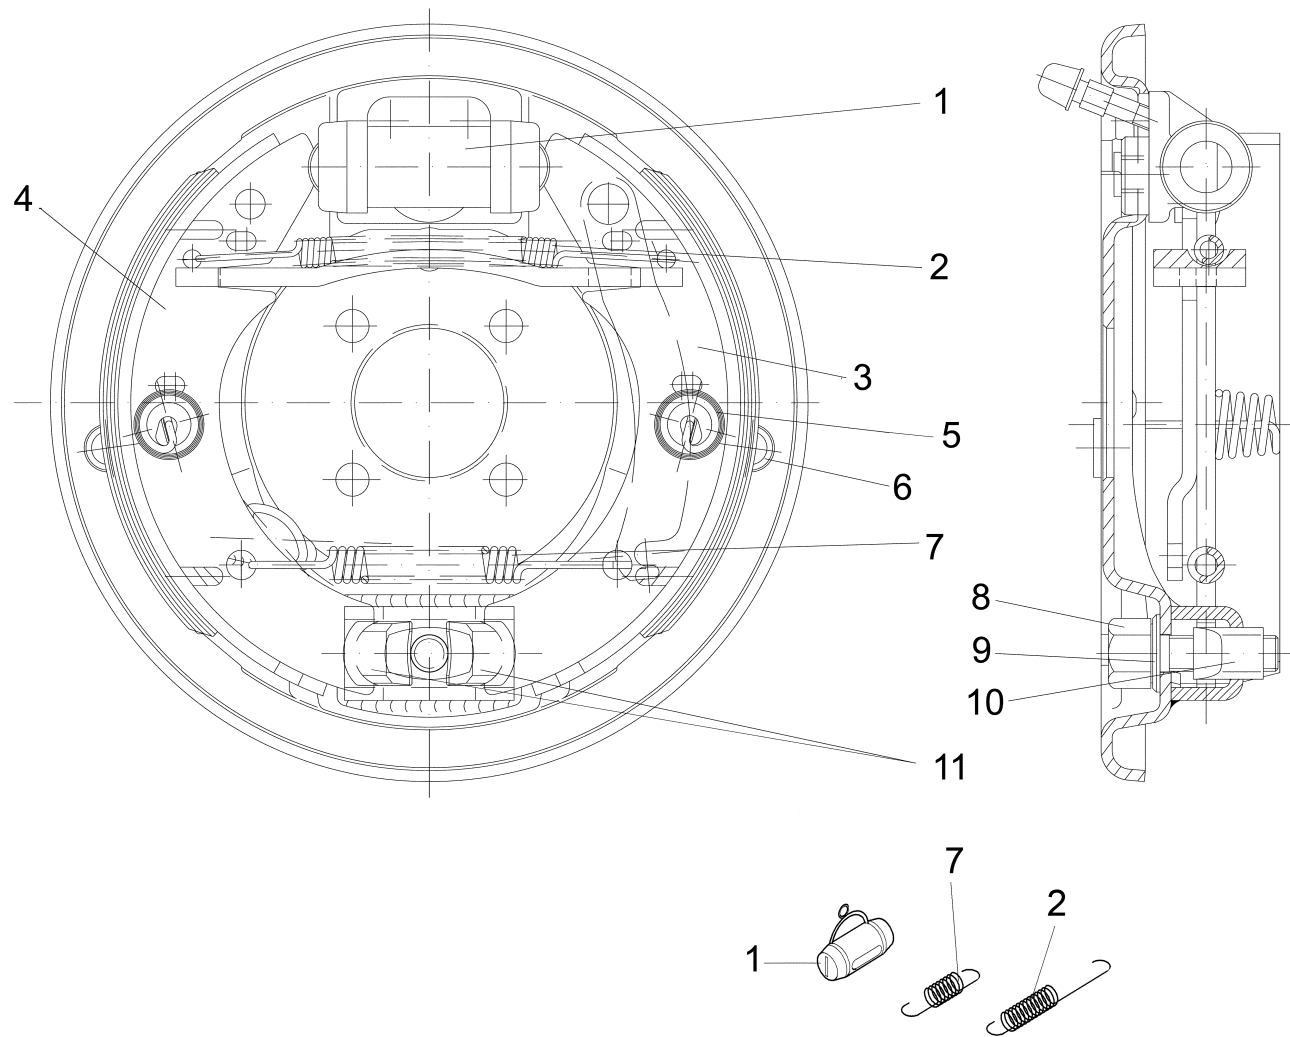

Bremse rechts / Brake R.H. / Frein à droite

Bremse rechts / Brake R.H. / Frein à droite

Pos.	Best. Nr. PN Ref.No.	Stk. Qty. Qté.	Bezeichnung	Einh. eit	Description	Unit Designation	Abmessungen Unité Measurement Mesurage	DIN / ISO	Bemerkungen Remarks Remarques
1	✓ 00109990	1	Radbremszylinder	ST	Wheel brake cylinder	PC Cylindre de roue	PCE		
2	✓ 00966260	1	Zugfeder	ST	Tension spring	PC Ressort de traction	PCE		
3	✓ 00141950	1	Bremsbacke rechts m.Feststellung	ST	Brake shoe R.H. with fixing device	PC Machoire de frein à droite avec fixation	PCE		
4	✓ 00260010	1	Bremsbacke	ST	Brake shoe	PC Machoire de frein	PCE		
5	✓ 00525060	2	Kon.Druckfeder	ST	Pressure spring	PC Ressort de pression	PCE		
6	✓ 00525010	2	Verschlussdeckel	ST	Sealing cover	PC Couvercle de fermeture	PCE		
7	✓ 00022020	1	Zugfeder	ST	Tension spring	PC Ressort de traction	PCE		
8	✓ 01146180	1	6kt.Schraube	ST	Hexagon screw	PC Vis à 6 pans	PCE		
9	✓ 00053760	1	Scheibe	ST	Washer	PC Washer	PCE A10,5-140HV-St A2G	DIN 125	
10	✓ 00525030	1	Nachstellkeil	ST	adjusting key	PC Clavette de réglage	PCE		
11	✓ 00525020	2	Nachstellbolzen	ST	Adjusting bolt	PC Boulon	PCE