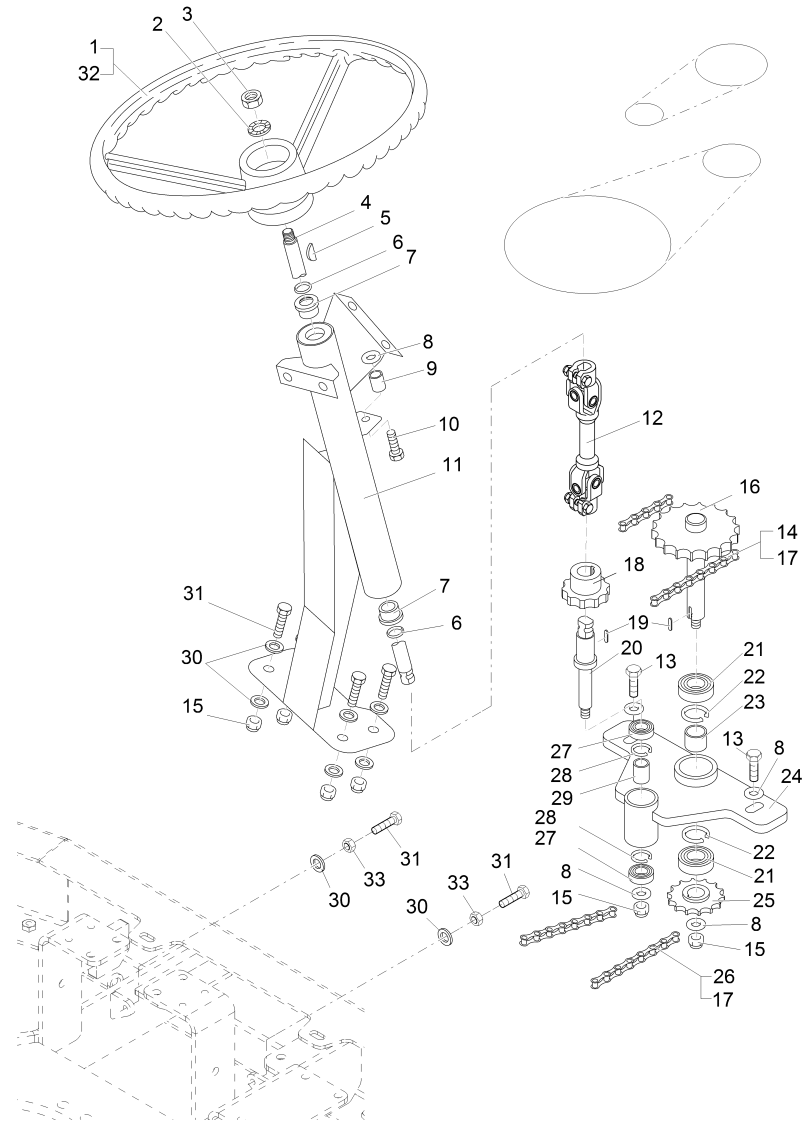

Lenkung / Steering / Direction

Lenkung / Steering / Direction

Pos.	Best. Nr. PN Ref.No.	Stk k. Qty. Qté.	Bezeichnung	Einh eit	Description	Unit Designation	Abmessungen Unité Measurement Mesurage	DIN / ISO	Bemerkungen Remarks Remarques
1	✓ 00251100	1	Lenkrad	ST	Steering wheel	PC Volant	PCE		
2	✓ 00075290	1	Zahnscheibe	ST	Toothed washer	PC Rondelle à dents chevauchantes	PCE A16,5 A3G	DIN 6797	
3	✓ 00074350	1	6kt.Mutter	ST	Hex. Nut	PC Écrou à 6 pans	PCE M16x1,5-17H A3G	DIN 936	
4	✓ 00980760	1	Welle	ST	Shaft	PC Arbre	PCE		
5	✓ 00153600	1	Scheibenfeder	ST	Woodruff key	PC Ressort à disque	PCE 5x7.5-ST50	DIN 6888	
6	✓ 00554400	2	O-Ring ölbeständig	ST	O-ring oil resistant	PC Joint circulaire huile résistante	PCE 20x3 80 Shore		
7	✓ 00523630	2	Buchse	ST	Bushing	PC Douille	PCE		
8	✓ 00042900	5	Scheibe	ST	Washer	PC Washer	PCE 8,4-140HV-St A3G	DIN 9021	
9	✓ 00974330	1	Hülse	ST	Sleeve	PC Douille	PCE		
10	✓ 00053260	1	6kt.Schraube	ST	Hex.bolt	PC Vis à 6 pans	PCE M8x50-8.8 A2G	DIN 933	
11	✓ 00980750	1	Rohr	ST	Pipe	PC Tube	PCE		
12	✓ 00492520	1	Gelenkwelle	ST	cardan shaft	PC	PCE		
13	✓ 00053100	2	6kt.Schraube	ST	Hexagon screw	PC Vis à 6 pans	PCE M8x25-8.8 A2G	DIN 933	
14	✓ 00911360	1	Rollenkette	ST	Roller chain	PC Chaîne à rouleaux	PCE 10B-1x25 B	DIN 8187	
15	✓ 00051510	6	6kt.Mutter	ST	Hex. Nut	PC Écrou à 6 pans	PCE M8-8 A2G	DIN 985	
16	✓ 00975420	1	Welle	ST	Shaft	PC Arbre	PCE		
17	✓ 00537280	3	Glied	ST	Section	PC Chainon Coude	PCE E-10B-1	DIN 8187	
18	✓ 00521170	1	Kettenrad	ST	Chain wheel	PC Roue à chaîne	PCE		
19	✓ 00153010	2	Passfeder	ST	Feather key	PC Plume de passeport	PCE A6x6x25 St50	DIN 6885	
20	✓ 00975440	1	Welle	ST	Shaft	PC Arbre	PCE		
21	✓ 00046250	2	Rillenkugellager	ST	Deep groove ball bearing	PC Roulement à billes rigides	PCE 6004-2RSH	DIN 625	
22	✓ 00154440	2	Sicherungsring	ST	Retaining ring	PC Circlip	PCE 42x1,75 phos.	DIN 472	

Index: 97042352

65