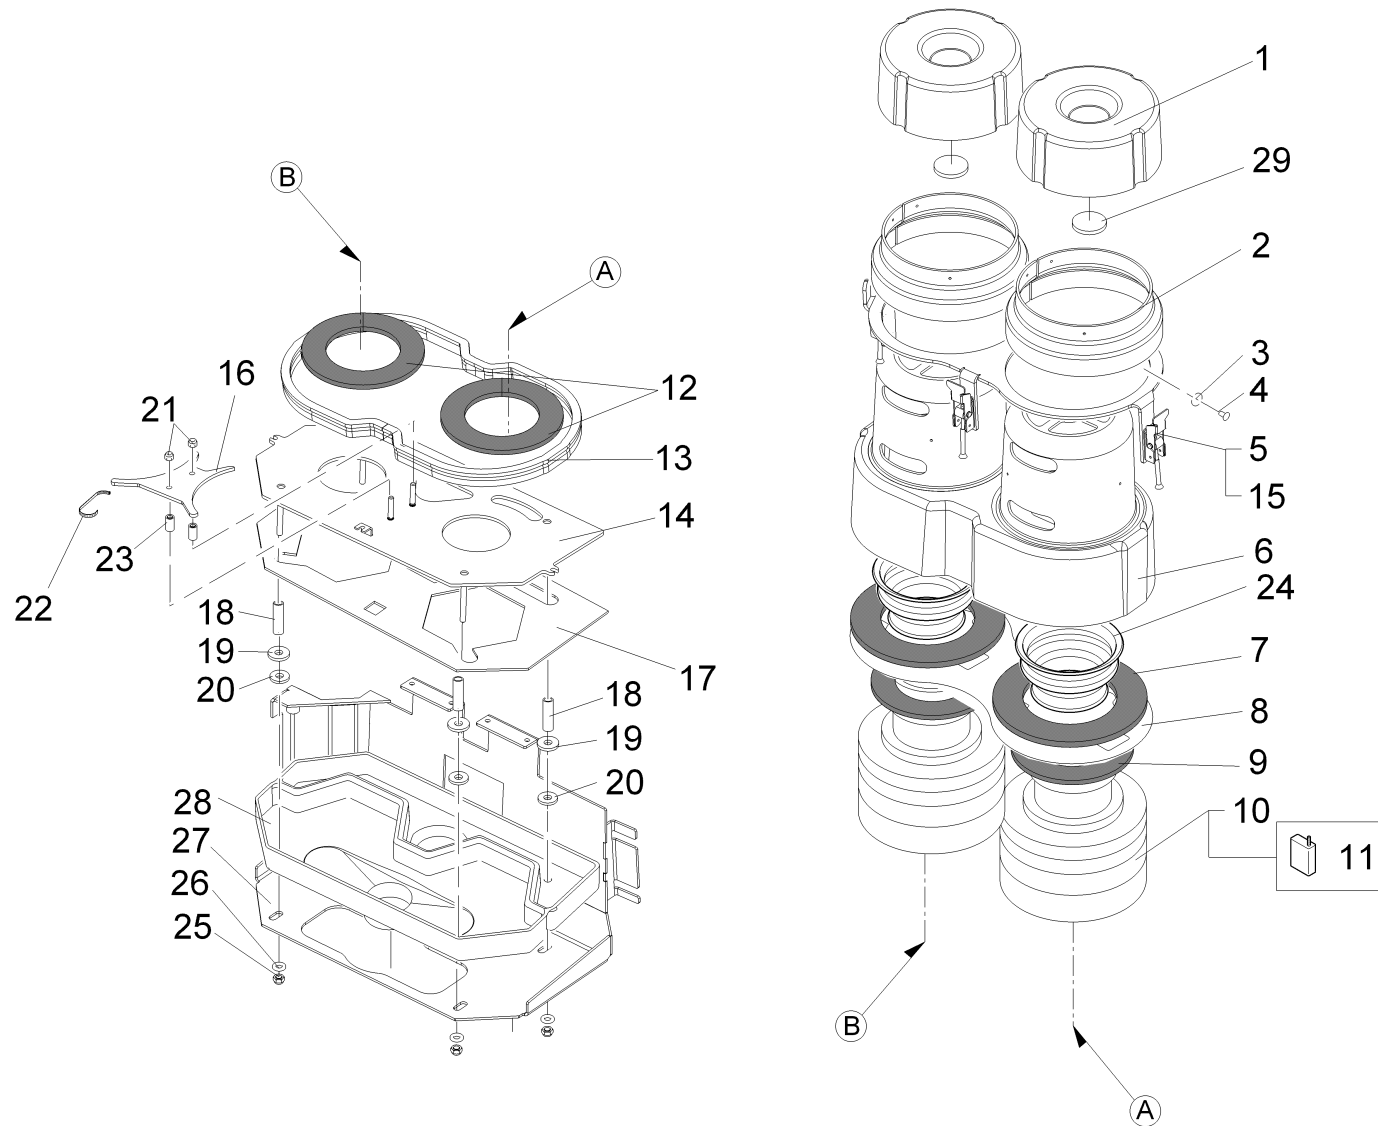

Index: 97075337

131

Saugereinheit / Suction unit / Unité d'évacuation

Saugeinheit / Suction unit / Unité d'evacuation

Pos.	Best. Nr. PN Ref.No.	Stc k. Qty. Qté.	Bezeichnung	Einh eit	Description	Unit Designation	Abmessungen Unité Measurement Mesurage	DIN / ISO	Bemerkungen Remarks Remarques
23	✓ 00501430	1	Zylinderschraube	ST	Socket head screw	PC Socket head screw	PCE M6x25-A2	DIN 912	
24	✓ 01070550	1	Rohr	ST	Pipe	PC Tube	PCE		
25	✓ 01070520	1	Filtersieb	ST	Filter screen	PC Filtre du filtre	PCE		
26	✓ 01177690	1	Halter, vollst.	ST	Retainer	PC Support	PCE		
27	✓ 00127470	2	Anschlagpuffer	ST	Buffer	PC Armortisseur	PCE		
28	✓ 00053330	6	6kt.Mutter	ST	Hex. Nut	PC Écrou à 6 pans	PCE M6-8 A2G	DIN 934	
29	✓ 00135120	4	Scheibe	ST	Washer	PC Washer	PCE 6,4-140HV-St A3G	DIN 9021	
30	✓ 01070560	1	Halter	ST	Support	PC Support	PCE		
31	✓ 00161240	0, 120	Kantenschutz	M	Edge protection	M Edge protection	M 10,5x17 schwarz		