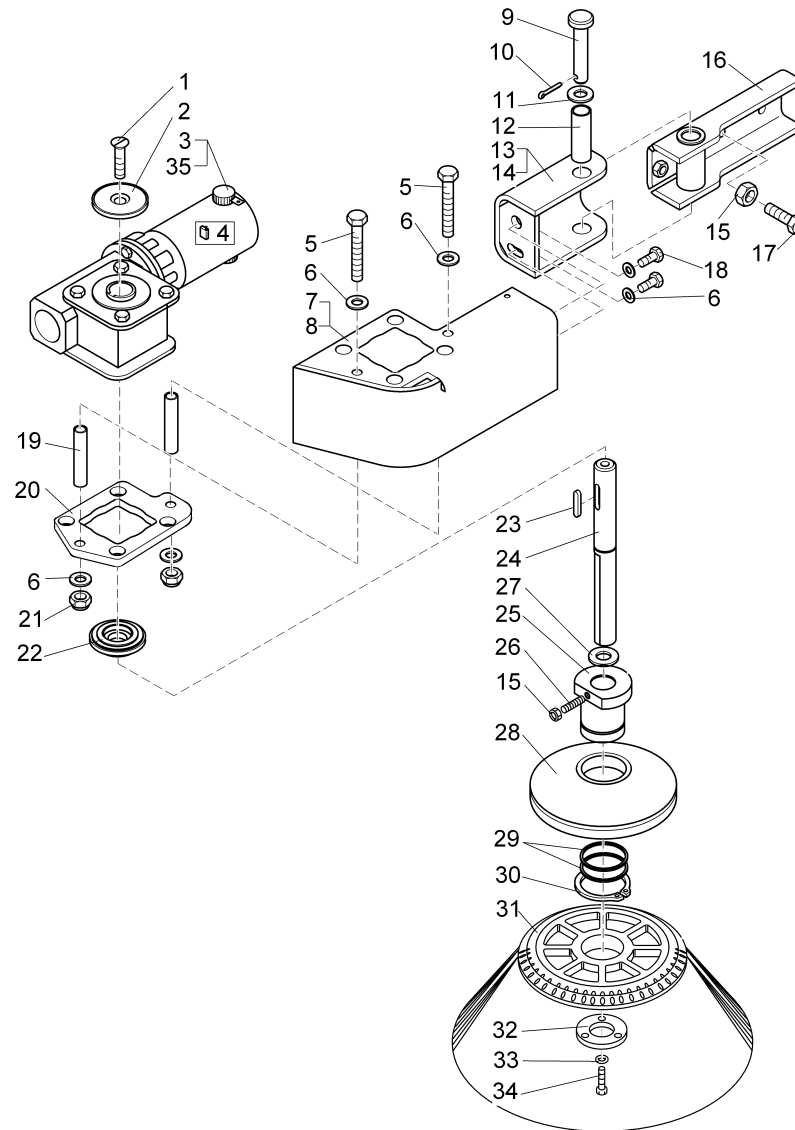

Seitenbesenanlage (links und rechts) / Side brush installation (L.H. and R.H.) / Ensemble balai latéral (de gauche et de droite)

Seitenbesenanlage (links und rechts) / Side brush installation (L.H. and R.H.) / Ensemble balai latéral (de gauche et de droite)

Pos.	Best. Nr. PN Ref.No.	Stc k. Qty. Qté.	Bezeichnung	Einh eit	Description	Unit Designation	Abmessungen Unité Measurement Mesurage	DIN / ISO	Bemerkungen Remarks Remarques
23	✓ 00153010	1	Passfeder	ST	Feather key	PC Plume de passeport	PCE A6x6x25 St50	DIN 6885	
24	✓ 01057410	1	Welle	ST	Shaft	PC Arbre	PCE		
25	✓ 00109290	1	Besennabe	ST	Broom hub	PC Moyeu de genêt à balais	PCE		
26	✓ 00109310	1	Gewindestift	ST	Threaded pin	PC Goupille de fileté	PCE M8x30-45H	DIN 916	
27	✓ 00054310	1	Sicherungsring	ST	Retaining ring	PC Circlip	PCE 20x1,2-phos.	DIN 471	
28	✓ 00563260	1	Abweisteller	ST	Rejecting plate	PC Plaque de rejet	PCE		
29	✓ 00105330	2	Pass-Scheibe	ST	Adjusting washer	PC Glace de passeport	PCE 45x55x1	DIN 988	
30	✓ 00137910	1	Sicherungsring	ST	Retaining ring	PC Circlip	PCE 45x1,75-phos.	DIN 471	
31	✓ 99634800	1	Ersatz-Seitenbesen	ST	Spare side broom	PC Balai latéral de rechange	PCE		
32	✓ 00131020	1	Druckplatte	ST	Pressure plate	PC Plaque de pression	PCE		
33	✓ 00053400	3	Federring	ST	Lock washer	PC Rondelle frein	PCE A6-MP-VERZ., W-CHROM.	DIN 128	
34	✓ 00154070	3	6kt.Schraube	ST	Hex.bolt	PC Vis à 6 pans	PCE M6x22-8.8 A2G	DIN 933	
35	✓ 01070710	1	Isolierkappe	ST	Isolating cap	PC Chapeau d'isolation	PCE