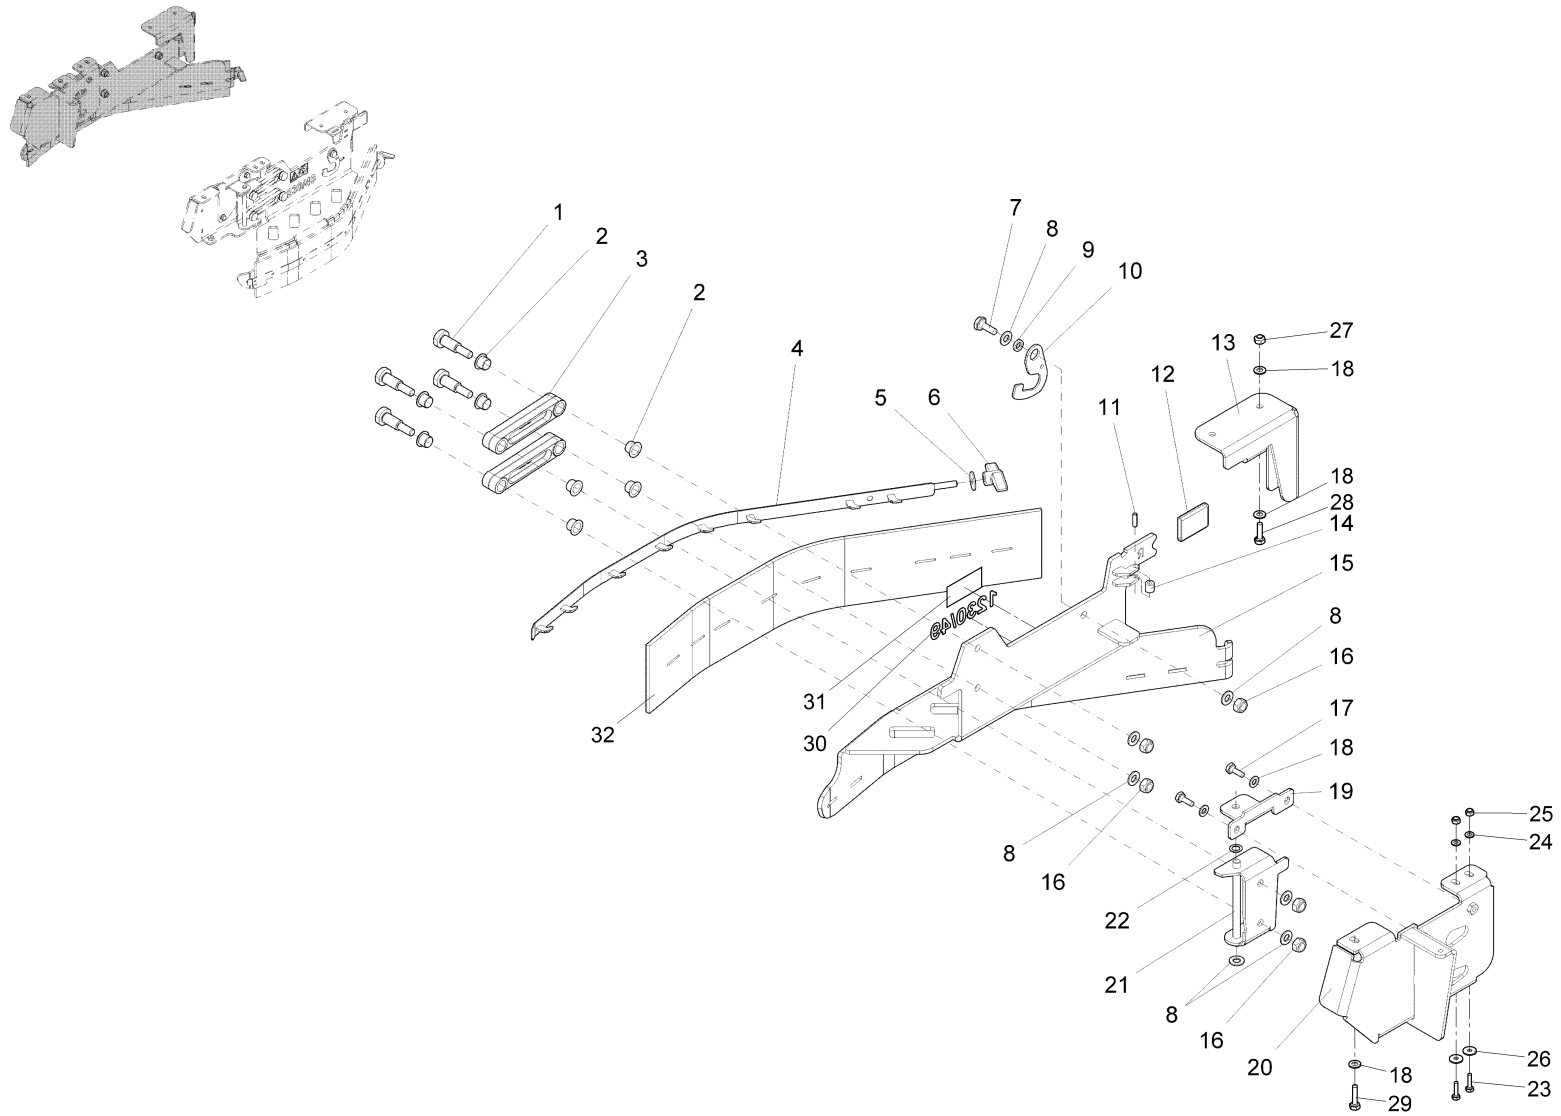

Abstreifer Teil 1 / Wiper part 1 / Racloir 1ère partie

Abstreifer Teil 1 / Wiper part 1 / Racloir 1ère partie

Pos.	Best. Nr. PN Ref.No.	Stc k. Qty. Qté.	Bezeichnung	Einh eit	Description	Unit Designation	Abmessungen Unité Measurement Mesurage	DIN / ISO	Bemerkungen Remarks Remarques
1	✓ 01073910	4	Pass-Schraube	ST	fitting screw	PC Vis d'ajustage	PCE		
2	✓ 01073860	8	Gleitlagerbuchse	ST	slide bearing bush	PC Douille d' palier à glissement	PCE JFM-1416-12S		
3	✓ 01073870	2	Hebel	ST	lever	PC Levier	PCE		
4	✓ 01273790	1	Spannband TB, vollst.	ST	Tension band	PC Bande à tention	PCE		
5	✓ 00042900	1	Scheibe	ST	Washer	PC Washer	PCE 8,4-140HV-St A3G	DIN 9021	
6	✓ 00101470	1	Flügelmutter	ST	Wing nut	PC Écrou à ailettes	PCE M8 GEW: X12CRMOS17		
7	✓ 00053310	1	6kt.Schraube	ST	Hexagon screw	PC Vis à 6 pans	PCE M10x25 8.8 A3G	DIN 933	
8	✓ 00053760	7	Scheibe	ST	Washer	PC Washer	PCE A10,5-140HV-St A2G	DIN 125	
9	✓ 01074210	1	Distanzbuchse	ST	Bushing	PC Douille de distance	PCE		
10	✓ 01271200	1	Verriegelungshaken	ST	Locking hook	PC Crochet	PCE		
11	✓ 00046440	1	Spannstift	ST	Dowel pin	PC Goupille à tension	PCE 6x20	DIN 1481	
12	✓ 01074240	1	Tauchkappe	ST	Cap	PC Capouchon	PCE		
13	✓ 01271140	1	Halter rechts	ST	Retainer R.H.	PC Support à droite	PCE		
14	✓ 00905570	1	Buchse	ST	Bushing	PC Douille	PCE		
15	✓ 01273740	1	Seitenabstreifer rechts, vollst.	ST	Squeegee R.H.	PC Déburreur latéral à droite	PCE		
16	✓ 00051500	5	6kt.Mutter	ST	Hex. Nut	PC Écrou à 6 pans	PCE M10-6 A2G	DIN 985	
17	✓ 00053090	2	6kt.Schraube	ST	Hexagon screw	PC Vis à 6 pans	PCE M8x20-8.8 A2G	DIN 933	
18	✓ 00053750	7	Scheibe	ST	Washer	PC Washer	PCE A8,4-140HV-St A2G	DIN 125	
19	✓ 01271190	1	Winkel	ST	Angle	PC Angle	PCE		
20	✓ 01273750	1	Aufnahme rechts, vollst.	ST	Retainer R.H.	PC Support à droite	PCE		
21	✓ 01178980	1	Schwenkarm rechts, vollst.	ST	Swivel arm R.H.	PC Bras de rotation à droite	PCE		

Index: 97115513-1

89