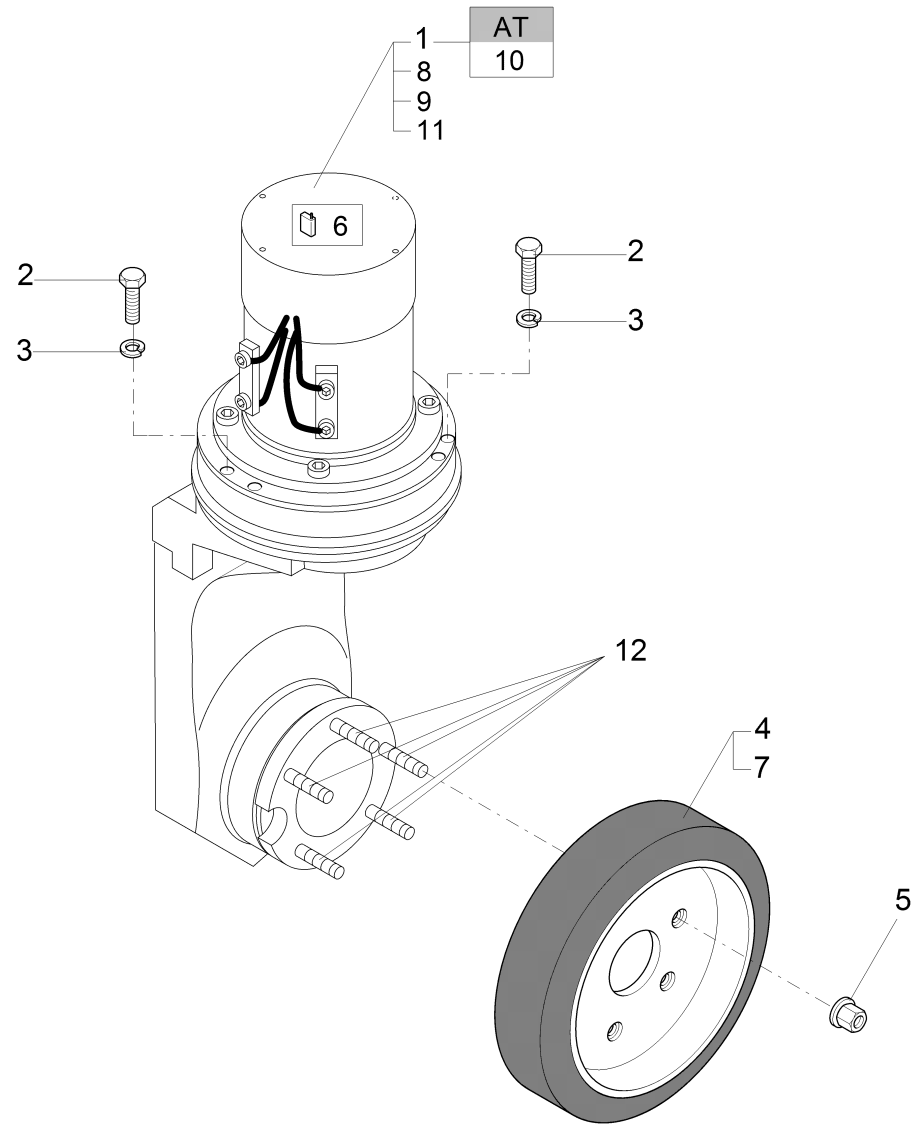

Fahrtrieb / Travel drive / Commande de marche

Pos.	Best. Nr. PN Ref.No.	Stk. Qty. Qté.	Bezeichnung	Einh. eit	Description	Unit Designation	Abmessungen Unité Measurement Mesurage	DIN / ISO	Bemerkungen Remarks Remarques
1	✓ 00910150	1	Antriebseinheit	ST	Wheel drive	PC Unité de propulsion	PCE		
2	✓ 00155830	6	6kt.Schraube	ST	Hexagon screw	PC Vis à 6 pans	PCE M12x35-10.9 A3G	DIN 933	
3	✓ 00053430	6	Federring	ST	Lock washer	PC Rondelle frein	PCE A12-MP-VERZ., W-CHROM.	DIN 128	
4	✓ 01051310	1	Vorderrad	ST	Front wheel	PC Roue devant	PCE		
5	✓ 00854640	5	Kugelbundmutter	ST	Spherical collar nut	PC Écrou	PCE A14-8 A3G	DIN 74361	
6	✓ 00976490	4	Kohlebürste	ST	Carbon brush	PC Balai de charbon	PCE		
7	✓ 01057120	1	Vorderrad (Rutschfeste Ausführung)	ST	Front wheel, (skid-proof type)	PC Roue devant (non glissant mode)	PCE		
8	✓ 00912540	1	Wellendichtring	ST	Rotary shaft seal	PC Bague-jointe d'arbre	PCE 70x100x6		
9	✓ 01177100	1	Thermowächter	ST	Thermo guard	PC Thermo - garde	PCE		
10	✓ 00000970	1	Antriebseinheit	ST	Wheel drive	PC Unité de propulsion	PCE für 7580		AT für 00910150 inkl. Stirnritzel, Stirnrad, O-Ring, Sechskant-, sowie Nutmutter
11	✓ 03502250	1	Stirnradatz	ST	Spur gear set	PC Kit d' roues cylindrique	PCE		
12	✓ 01276620	5	Radbolzen	ST	Wheel bolt	PC Boulon de roue	PCE M14x1,5