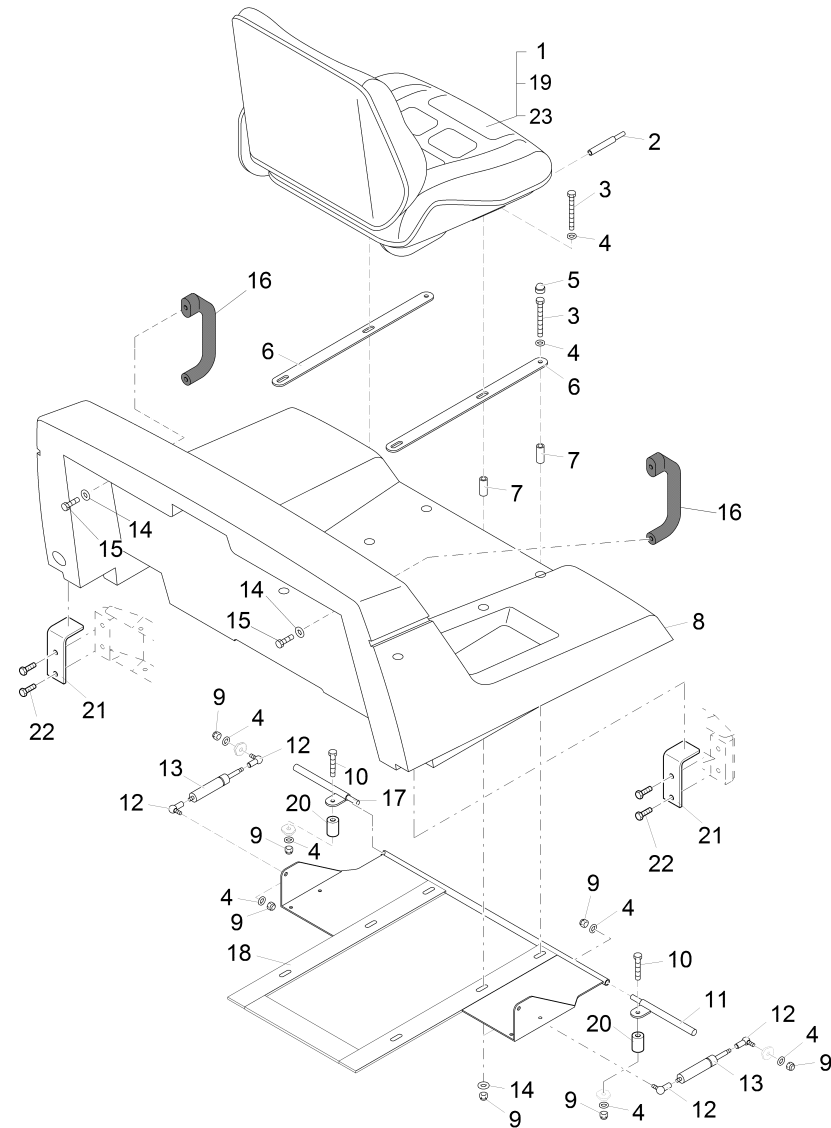

Sitzgruppe / Seat group / Groupe d' siège

Sitzgruppe / Seat group / Groupe d' siège

Pos.	Best. Nr. PN Ref.No.	Stc k. Qty. Qté.	Bezeichnung	Einh eit	Description	Unit Designation	Abmessungen Unité Measurement Mesurage	DIN / ISO	Bemerkungen Remarks Remarques
1	✓ 01275680	1	Fahrersitz B12	ST	Driver's seat B12	PC Siège de conducteur B12	PCE		
2	✓ 00975210	1	Adapter	ST	Adapter	PC Adapteur	PCE		
3	✓ 00557600	6	6kt.Schraube	ST	Hex.bolt	PC Vis à 6 pans	PCE M8x70-8.8 A2G	DIN 933	
4	✓ 00053750	10	Scheibe	ST	Washer	PC Washer	PCE A8,4-140HV-St A2G	DIN 125	
5	✓ 00131610	2	Schutzkappe	ST	Lens cap	PC Capot de protection	PCE 1000/893 SW		
6	✓ 00980630	2	Leiste	ST	Fitting strip	PC Liteau	PCE 75612/01 (5x27=135)		
7	✓ 00975110	6	Buchse	ST	Bushing	PC Douille	PCE		
8	✓ 00035030	1	Sitzkonsole	ST	Seat console	PC Consôle de siège	PCE 141306601		
9	✓ 00051510	12	6kt.Mutter	ST	Hex. Nut	PC Écrou à 6 pans	PCE M8-8 A2G	DIN 985	
10	✓ 00054690	2	6kt.Schraube	ST	Hexagon screw	PC Vis à 6 pans	PCE M8x35-8.8 A2G	DIN 933	
11	✓ 00975190	1	Bolzen links (in Fahrtrichtung rechts!)	ST	Bolt L.H. (R.H. in travel direction!)	PC Boulon à gauche (en sens d' la marche: à droite!)	PCE		
12	✓ 00527690	4	Winkelgelenk	ST	Angle joint	PC Joint d'angle	PCE CS13 A2G	DIN 71802	
13	✓ 00975200	2	Gasfeder	ST	Gas spring	PC Plume de gaz	PCE		
14	✓ 00042900	8	Scheibe	ST	Washer	PC Washer	PCE 8,4-140HV-St A3G	DIN 9021	
15	✓ 00053080	4	6kt.Schraube	ST	Hexagon screw	PC Vis à 6 pans	PCE M8x16 8.8 A2G	DIN 933	
16	✓ 00959630	2	Bügelgriff	ST	Grasp	PC Prise	PCE Typ 3514008ST		
17	✓ 00975180	1	Bolzen rechts (in Fahrtrichtung links!)	ST	Bolt R.H. (L.H. in travel direction!)	PC Boulon à droite (en sens d' la marche: à gauche!)	PCE		
18	✓ 00037010	1	Sitzkonsole	ST	Seat console	PC Siège console	PCE		
19	✓ 00041420	1	Sitzkontaktschalter	ST	Seat contact switch	PC Interrupteur de contact de siège	PCE		
20	✓ 01177830	2	Buchse	ST	Bushing	PC Douille	PCE		